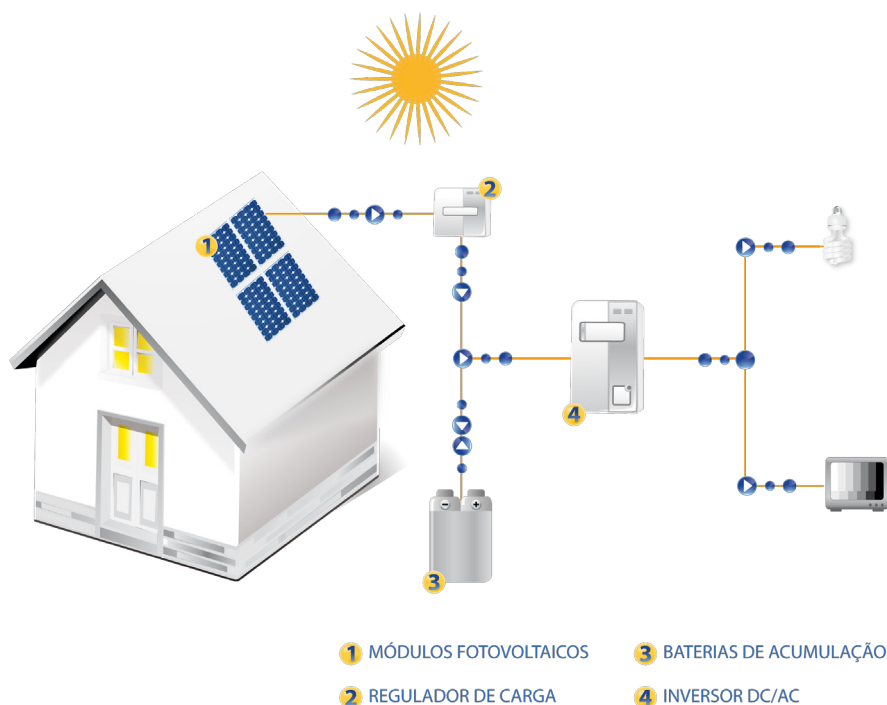

SISTEMA ISOLADOS KIT ESSENCIAL

Solução indicada para instalações com baixo perfil de consumo.

Sem ligação à rede ou outra fonte auxiliar de energia, este sistema permite alimentar pequenos equipamentos a 230 VAC.

Configuração do Kit Essencial

- 4 Módulos Fotovoltaicos 135Wp, de qualidade reconhecida
- 2 Baterias 12V 155Ah C100
- 1 Regulador de carga 12V
- 1 Inversor de 700W 12 VDC-230VAC

PLANO DE UTILIZAÇÃO

4 Lâmpadas de 11W -4h/dia