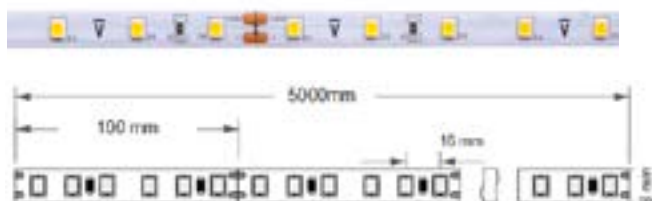

Beta 5

Tiras led 24V

Datos Técnicos

Excelente relación calidad-precio.
Disponibles en RGB.
IP20 e IP65.
LED SMD 3528.
Rollo 5 metros.
Disponibles rollo 30 metros.
Chip modelo rgb SMD 5050.
Regulable con atenuadores específicos.

4.8 W

9.6 W

14.4 W

19.2 W