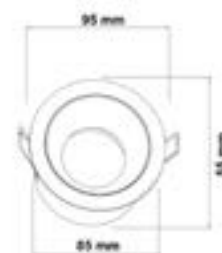

Malta

Aro metálico

Navigator

Datos técnicos
Fijo

Acabado
Aluminio Blanco

*Portalámparas GU10 incluido

Referencia	Color	Corte (mm)		PVP
83183		85	50	27,30 €