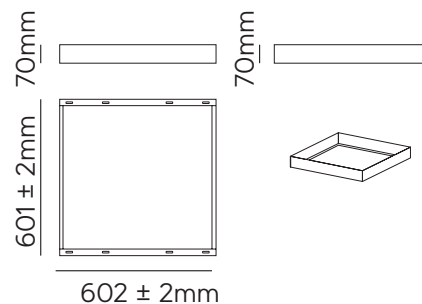

Datos Técnicos

Kit de superficie para panel CON fondo.
Compatible panel Volta.

Acabado

Blanco

Referencia		Corte (mm)	Ecoraee	PVP
82763	20	601x602	0	20,70 €
82764	15	301x1202	0	26,60 €
82765	15	601x1202	0	35,60 €