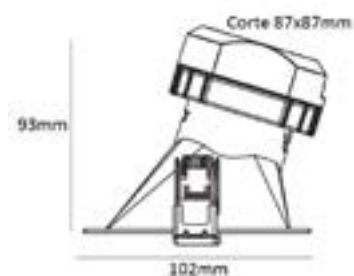

Milan Accesorios

Accesorios intercambiables de PVC

Acc. estándar cuadrado

*Ángulo de apertura de 60°.

Acc. asimétrico cuadrado

*Ángulo de apertura de 60°.

Referencia	Descripción	Color	Corte (mmxmm)	Ecoraee	PVP
NV0084	ACCESORIO ASIMÉTRICO CUADRADO	○	102	0	3,90 €
NV0085	ACCESORIO ASIMÉTRICO CUADRADO	●	102	0	3,90 €
NV0086	ACCESORIO ESTÁNDAR CUADRADO	○	102	0	3,90 €
NV0087	ACCESORIO ESTÁNDAR CUADRADO	●	102	0	3,90 €