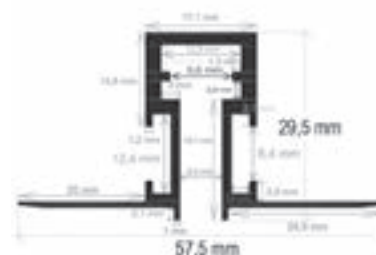

Aquila

Navigator

Referencia PA830 Tipo de instalación Empotrar

Datos Técnicos

Perfil de empotrado anodizado.
Incluye barra aluminio de 1 metro.

Difusor	Medidas (mm)	Peso (kg/barra)	Material	Acabado	PVP
Opal/PVC	57,5x29,5x2.000	0,750	Aluminio	● Aluminio	102,65 €
				● Negro	136,78 €
				○ Blanco	136,78 €
				● Color Ral	143,60 €

Apus

Referencia PA035 Tipo de instalación Empotrar