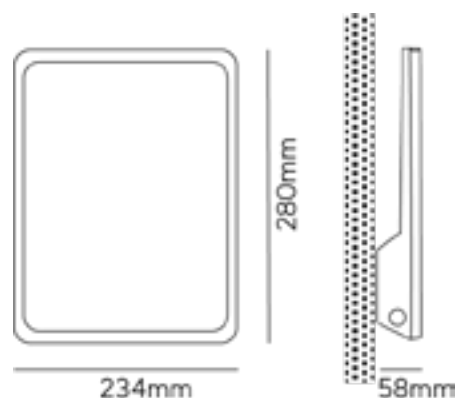

Referencia	Potencia	CCT	Lúmenes		Ecoraee	PVP
EM551000	10W	5.000K	1.000	1	0,16	325,00 €
EM551000B	10W	5.000K	1.000	1	0,16	332,50 €
EM552000	20W	5.000K	2.000	1	0,16	392,50 €
EM552000B	20W	5.000K	2.000	1	0,16	397,50 €
EM553000	30W	5.000K	3.000	1	0,16	495,50 €
EM553000B	30W	5.000K	3.000	1	0,16	500,00 €
EM553500	35W	5.000K	3.500	1	0,16	562,50 €
EM553500B	35W	5.000K	3.500	1	0,16	567,50 €