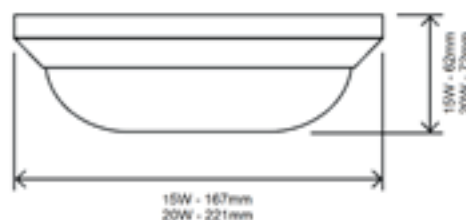

Referencia	Descripción	Potencia	CCT	Lúmenes	Color	Ecoraee	PVP
83470		15W	3.000K-4.000K-6.000K	1.300-1.400	○	10	14,30 €
82863		15W	4.000K	1.300	○	10	12,16 €
82864		15W	6.000K	1.400	○	10	12,16 €
83469		20W	3.000K-4.000K-6.000K	1.700-1.800	○	10	18,10 €
82866		20W	6.000K	1.800	○	10	15,27 €
NV0003	KEOPS REDONDO-ACC.-MARCO-DECORATIVO-15W-NEGRO				●		2,10 €
NV0004	KEOPS REDONDO-ACC.-MARCO-DECORATIVO-15W-BLANCO				○		2,10 €
NV0005	KEOPS REDONDO-ACC.-MARCO-DECORATIVO-20W-NEGRO				●		2,70 €
NV0006	KEOPS REDONDO-ACC.-MARCO-DECORATIVO-20W-BLANCO				○		2,70 €
NV0007	KEOPS REDONDO-ACC.-MARCO LISO-15W-NEGRO				●		1,60 €
NV0008	KEOPS REDONDO-ACC.-MARCO LISO-15W-BLANCO				○		1,60 €
NV0009	KEOPS REDONDO-ACC.-MARCO LISO-20W-NEGRO				●		2,40 €
NV0010	KEOPS REDONDO-ACC.-MARCO LISO-20W-BLANCO				○		2,40 €
NV0015	KEOPS REDONDO-ACC.-MARCO REJILLA-15W-NEGRO				●		1,60 €
NV0016	KEOPS REDONDO-ACC.-MARCO REJILLA-15W-BLANCO				○		1,60 €
NV0017	KEOPS REDONDO-ACC.-MARCO REJILLA-20W-NEGRO				●		2,40 €
NV0018	KEOPS REDONDO-ACC.-MARCO REJILLA-20W-BLANCO				○		2,40 €