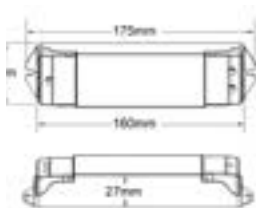

Amplificador led 4 Canales

Amplificador led compatible con tiras led 12-24v RGBW.

Referencia	Potencia	CCT	Color	Medidas (mm)		PVP
83233	720W	RGBW	BLANCO	45x175	10	50,70 €