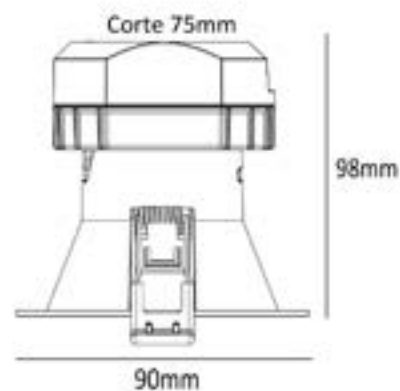

Milan Accesorios

Accesorios intercambiables de PVC

Acc. madera redondo

*Ángulo de apertura de 60°.