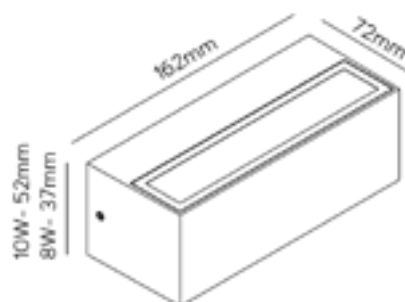

Referencia	Potencia	CCT	Lúmenes	Color		Ecoraee	PVP
83516	8W	2.700K-3.000K-4.000K	650-750	○	20	0,16	44,90 €
83517	8W	2.700K-3.000K-4.000K	650-750	●	20	0,16	44,90 €
83482	10W	2.700K-3.000K-4.000K	750-850	●	20	0,16	49,90 €
83483	10W	2.700K-3.000K-4.000K	750-850	○	20	0,16	49,90 €