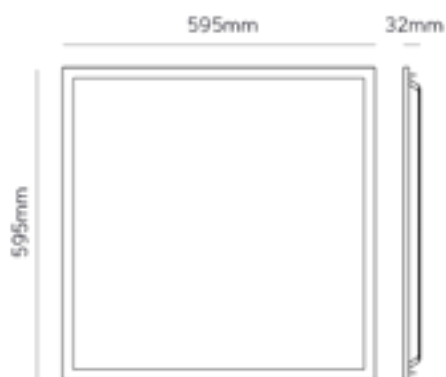

Landa 60x60

Referencia	Potencia	CCT	Lúmenes		Ecoraee	PVP
83510	23W	4.000K	4.200	5	0,16	75,00 €

Ampere

Panel de superficie
Led

Navigator

Datos Técnicos

Panel led 60x60mm con kit para superficie ya montado de 35mm de altura. Difusor microprismático y UGR19. Panel libre de parpadeo/CCT mediante selector para elegir el tono de color temperatura (3.000K-4.000K-6.000K). Consultar opciones de regulación.