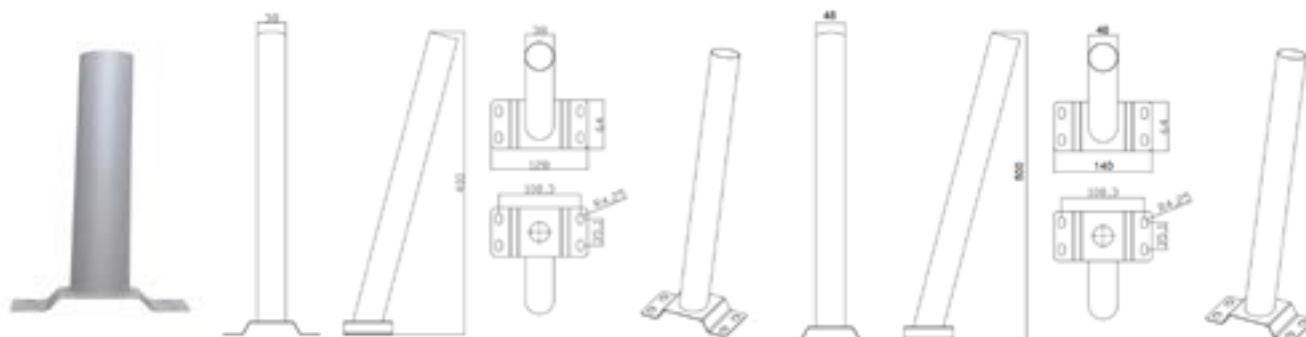

Datos Técnicos

Aluminio galvanizado de alta resistencia.

Acabado

Plata

Ángulo de fijación desde 45° hasta 80°.

Kit de montaje incluido.

x4 puntos de sujeción.

82751