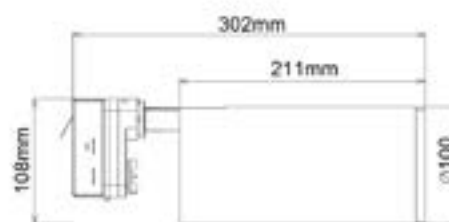

Referencia	Potencia	CCT	Lúmenes	Color		Ecoraee	PVP
21953	30W	3.000K	2.950	●	12	0,16	104,40 €
21960	30W	4.000K	3.000	●	12	0,16	104,40 €
21977	30W	6.000K	3.050	●	12	0,16	104,40 €
22042	30W	3.000K	2.950	○	12	0,16	104,40 €
22059	30W	4.000K	3.000	○	12	0,16	104,40 €
22066	30W	6.000K	3.050	○	12	0,16	104,40 €
82026	LENTE 24°				1		10,70 €
82166	LENTE 36°				1		10,70 €