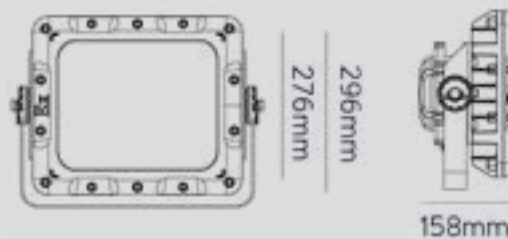

Proyector LED

Atex

30-80W

100-200W

Luminaria emergencia LED

Atex

Navigator

Datos Técnicos