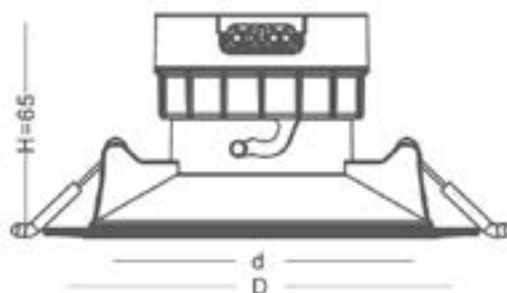

Milan Accesorios

Accesorios intercambiables de PVC

Acc. circular sin fondo

*Ángulo de apertura de 100°.

NV0088/NV0089: D83 - d58mm
NV0090/NV0091: D88 - d63mm
NV0092/NV0093: D93 - d68mm
NV0094/NV0095: D97 - d73mm

NV0096/NV0097: D103 - d78mm
NV0098/NV0099: D108 - d83mm
NV0100/NV0101: D113 - d88mm
NV0102/NV0103: D118 - d93mm

Referencia	Descripción	Color	Corte (mmxmm)	Ecoraee	PVP
NV0088	ACCESORIO CIRCULAR SIN FONDO 83X58X65	○	58	0	3,90 €
NV0089	ACCESORIO CIRCULAR SIN FONDO 83X58X65	●	58	0	3,90 €
NV0090	ACCESORIO CIRCULAR SIN FONDO 88X63X65	○	63	0	3,90 €
NV0091	ACCESORIO CIRCULAR SIN FONDO 88X63X65	●	63	0	3,90 €
NV0092	ACCESORIO CIRCULAR SIN FONDO 93X68X65	○	68	0	3,90 €
NV0093	ACCESORIO CIRCULAR SIN FONDO 93X68X65	●	68	0	3,90 €
NV0094	ACCESORIO CIRCULAR SIN FONDO 97X73X65	○	73	0	3,90 €
NV0095	ACCESORIO CIRCULAR SIN FONDO 97X73X65	●	73	0	3,90 €
NV0096	ACCESORIO CIRCULAR SIN FONDO 103X78X65	○	78	0	3,90 €
NV0097	ACCESORIO CIRCULAR SIN FONDO 103X78X65	●	78	0	3,90 €
NV0098	ACCESORIO CIRCULAR SIN FONDO 108X83X65	○	83	0	3,90 €
NV0099	ACCESORIO CIRCULAR SIN FONDO 108X83X65	●	83	0	3,90 €
NV0100	ACCESORIO CIRCULAR SIN FONDO 113X88X65	○	88	0	3,90 €
NV0101	ACCESORIO CIRCULAR SIN FONDO 113X88X65	●	88	0	3,90 €
NV0102	ACCESORIO CIRCULAR SIN FONDO 118X93X65	○	93	0	3,90 €
NV0103	ACCESORIO CIRCULAR SIN FONDO 118X93X65	●	93	0	3,90 €