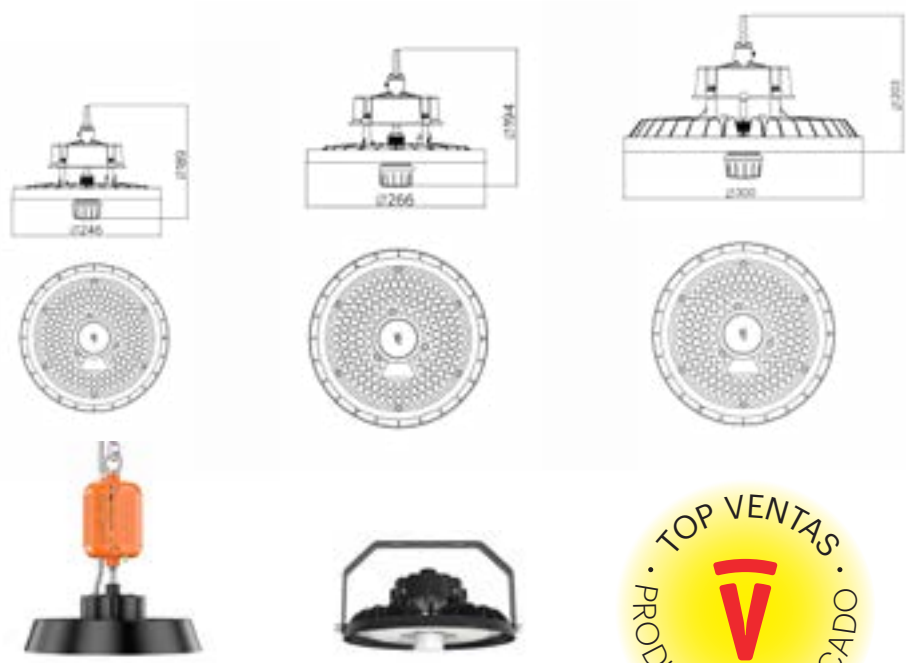

Diseño innovador, con alta eficacia que aumenta la vida útil y reduce el calor generado.
 Eficiencia lumínica hasta 180lm/W
 Regulable por 1-10V.
 Incluye protector de sobretensión 6Kv.

>90 CRI	5 Años Garantía	120- 277V	Ø 65 IP
50-60 HZ	10 IK	>0.90 FP	180 lm/W
REGULABLE	ON-OFF 50000	100000h	-20° +40°
120°			