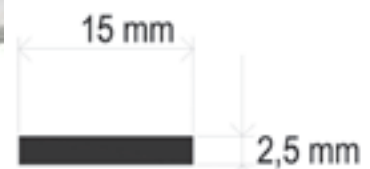

Datos Técnicos

Perfil de superficie anodizado.
Incluye barra aluminio de 2 metros
+ 2 tapas.

Difusor	Medidas (mm)	Peso (kg/barra)	Material	Acabado	PVP
Opal/PVC	15x2,5x2.000	0,206	Aluminio	● Aluminio	10,92 €
				● Negro	25,80 €
				○ Blanco	25,80 €
				● Color Ral	31,40 €

ACCESORIOS

TAPAS

TP060
Incluido
2 uds por perfil