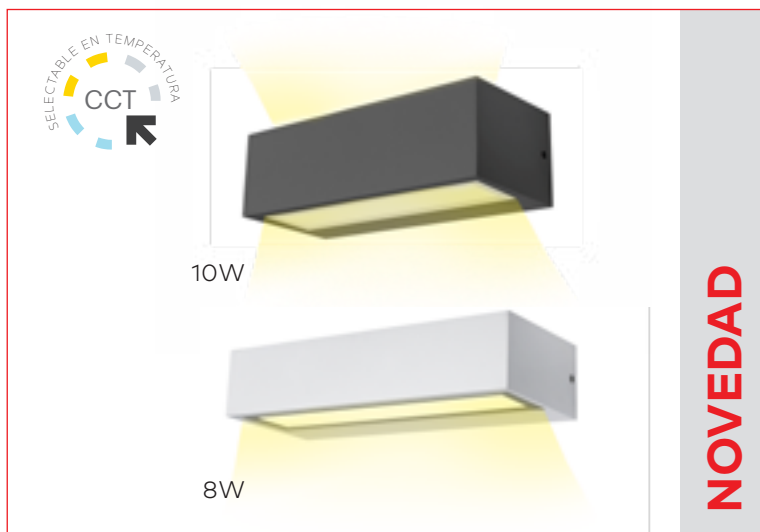

Datos Técnicos

Uso exterior. Distintas opciones de dirección de luz. Su diseño y estructura rectangular ofrecen un estilo moderno y elegante que complementa cualquier espacio. 8W luz hacia abajo, 10W luz hacia arriba y abajo.

Acabado

Blanco o Negro

>80 CRI	3 Años Garantía	220 - 240V	Ø 65 IP
-20° +40°	50-60 HZ	ON-OFF 50000	30.000h