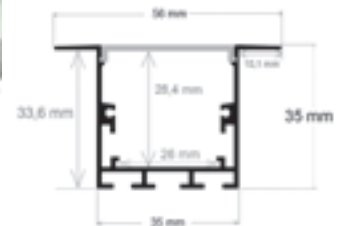

Star

Navigator

Referencia PA635 Tipo de instalación Empotrar

Datos Técnicos

Perfil de empotrado anodizado.
Incluye barra aluminio de 2 metros
+ 2 tapas.

Difusor	Medidas (mm)	Peso (kg/barra)	Material	Acabado	PVP
Opal/PVC	56,2x35x2.000	1,220	Aluminio	● Aluminio	68,80 €
				● Negro	100,90 €
				○ Blanco	100,90 €
				◌ Color Ral	102,92 €

ACCESORIOS

TAPAS

TP635
Incluido
2 uds por perfil

Hércules

Referencia PA535 Tipo de instalación Empotrar