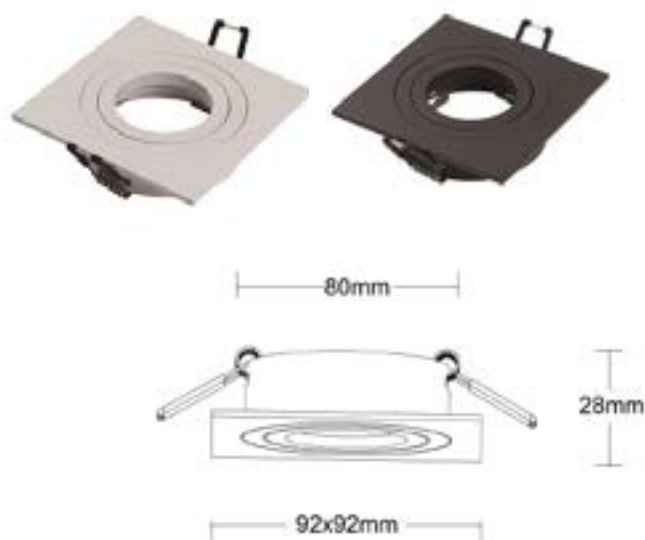

Ícaro

Aro metálico

Navigator

Acabado
Aluminio Blanco o Negro

*Portalámparas GU10 incluido

Referencia	Descripción	Color	Corte (mm)		PVP
14617	REDONDO	○	80	50	6,00 €
14618	REDONDO	●	80	50	6,00 €
14622	CUADRADO	○	80	50	6,50 €
14623	CUADRADO	●	80	50	6,50 €