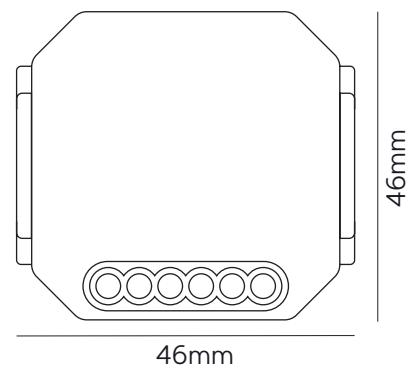

Referencia	Potencia	Medidas	Wifi	Ecoraee	PVP
82635	150W	46x46x18mm	2.4G	0	53,56 €

Switch

Smart Lighting

Datos Técnicos

Control remoto de encendido/apagado.
 Programación encendido y apagado.
 Compatible con Alexa y Google Home.