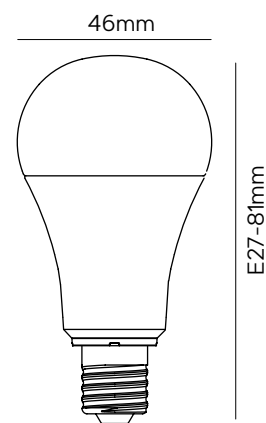

Gala

Smart Lighting

Navigator

Datos Técnicos

Bombilla WIFI.
RGB+CCT.
Programable y agrupable.

>80 CRI	3 Años Garantía	220 - 240V	20 IP	>0,90 FP
-20° +40°	50-60 HZ	REGULABLE	ON-OFF 50000	30000h
200°	WIFI	Apilable	Time	CCT+RGB