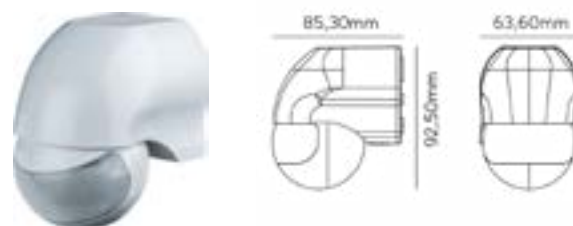

IRM06

Referencia	Descripción	Tiempo de apagado	Color	IP	ALTURA (m)	ALCANCE (m)		PVP
71965	IRM04	10s -7 min	BLANCO	44	1,8-2,5	12 m	50	13,90 €
71966	IRM04	10s -7 min	NEGRO	44	1,8-2,6	12 m	50	13,90 €
71967	IRM05	10s -7 min	BLANCO	44	1,8-2,7	12 m	50	13,90 €
61579	IRM06	10s - 7 min	BLANCO	44	1,8-2,8	12 m	50	16,10 €