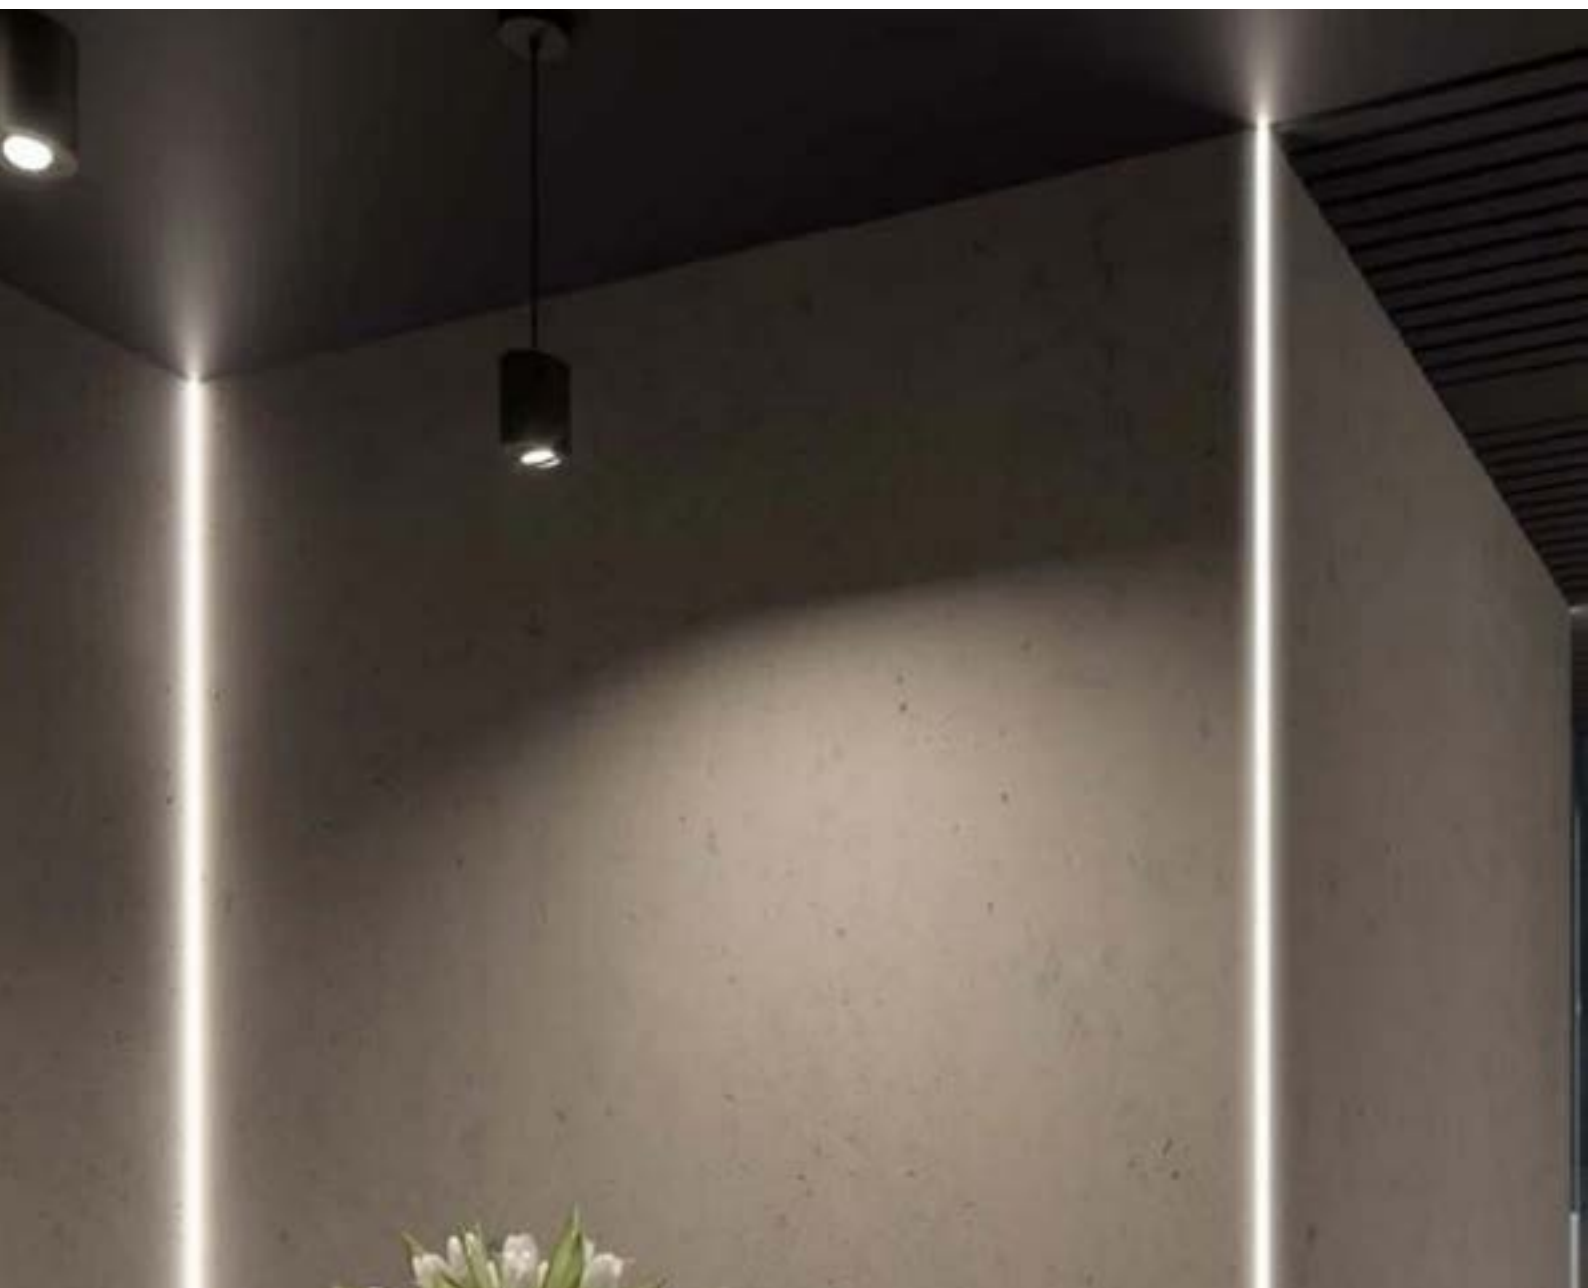

Difusor	Medidas (mm)	Peso (kg/barra)	Material	Acabado	PVP
Opal/PVC	15x15x2.000	0,303	Aluminio	● Aluminio	15,29 €
				● Negro	30,38 €
				○ Blanco	30,38 €
				● Color Ral	35,76 €