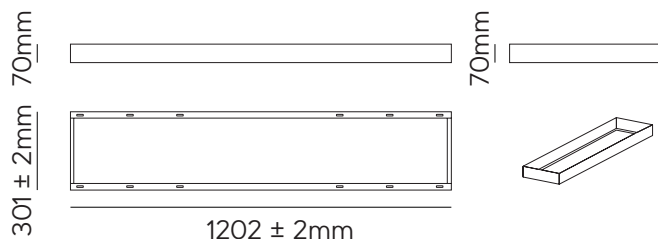

Datos Técnicos

Kit de superficie para panel CON fondo.
Compatible panel Volta.

Acabado

Blanco

Referencia		Corte (mm)	Ecoraee	PVP
82763	20	601x602	0	20,70 €
82764	15	301x1202	0	26,60 €
82765	15	601x1202	0	35,60 €