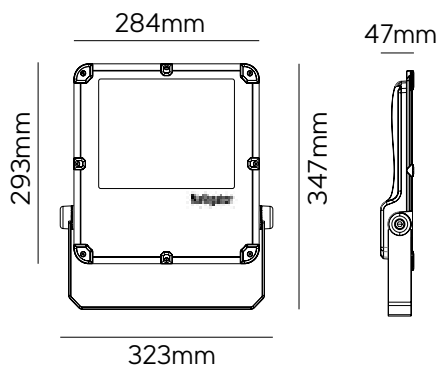

Referencia	Potencia	CCT	Lúmenes	Ecorae	PVP
83445	100W	4.000K	14.500	0,16	153,50 €
83351	100W	5.700K	15.000	0,16	153,50 €
83446	150W	4.000K	21.750	0,16	184,40 €
83352	150W	5.700K	22.500	0,16	184,40 €
83447	200W	4.000K	29.000	0,16	225,60 €
83353	200W	5.700K	30.000	0,16	225,60 €
83448	300W	4.000K	43.500	0,50	308,00 €
83357	300W	5.700K	45.000	0,50	308,00 €
83449	400W	4.000K	58.000	0,50	586,10 €
83358	400W	5.700K	60.000	0,50	586,10 €
83450	500W	4.000K	72.500	0,50	647,90 €
83359	500W	5.700K	75.000	0,50	647,90 €