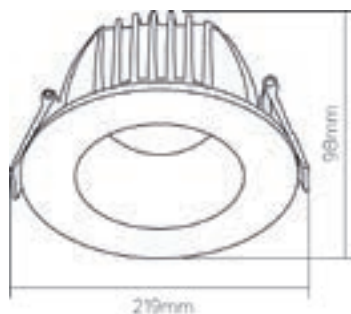

35W

50W

185mm

219mm

250mm

Oslo

Downlights

Datos Técnicos