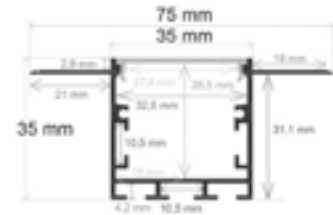

Difusor	Medidas (mm)	Peso (kg/barra)	Material	Acabado	PVP
Opal/PVC	75x35x2.000	1,318	Aluminio	● Aluminio	82,99 €
				● Negro	Consultar
				○ Blanco	Consultar
				◌ Color Ral	Consultar

ACCESORIOS TAPAS

TP743
Incluido
2 uds por perfil