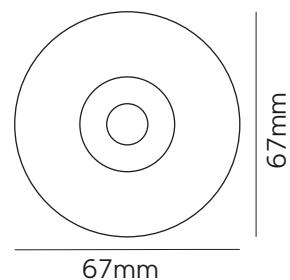

Referencia	Color	Medidas (mm)		Ecoraee	PVP
14548	○	155x67	45	0,09	144,20 €