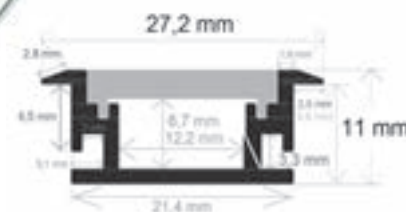

Difusor	Medidas (mm)	Peso (kg/barra)	Material	Acabado	PVP
Opal/PVC	27,2x11x2.000	0,550	Aluminio	● Aluminio	38,77 €
				● Negro	Consultar
				○ Blanco	Consultar
				● Color Ral	Consultar

ACCESORIOS

TAPAS