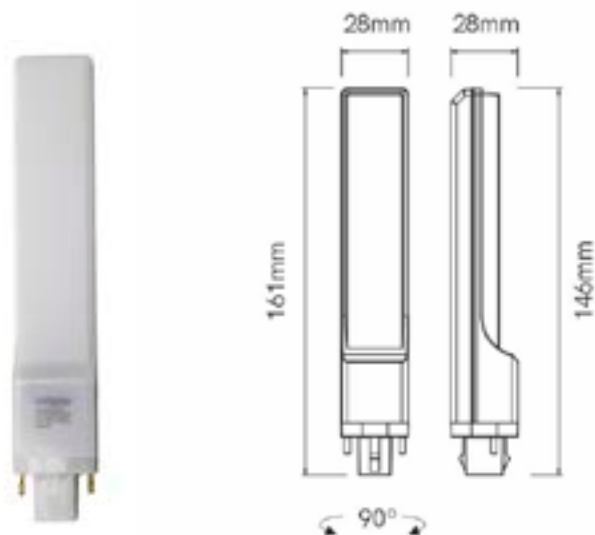

Elva

Bombilla PL

>80 CRI	3 Años Garantía	220 - 240V	Ø 20 IP
>0,50 FP	🌡️ -20° 🌡️ +40°	50-60 HZ	🔌 ON-OFF 50000
🕒 30000h	🕒 120°		

Referencia	Potencia	CCT	Lúmenes	Casquillo		Ecoraee	PVP
20383	10W	3.000K	850	G24	100	0,11	8,70 €
20390	10W	4.000K	900	G24	100	0,11	8,70 €
20406	10W	6.000K	950	G24	100	0,11	8,70 €