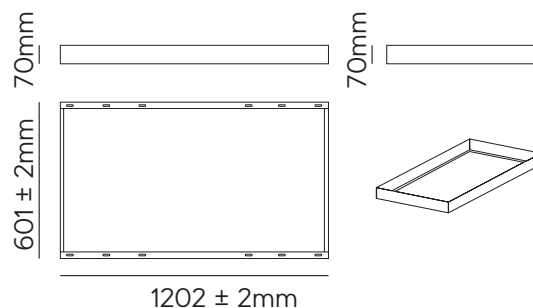

Datos Técnicos

Kit de superficie para panel CON fondo.
Compatible panel Volta.

Acabado

Blanco

Referencia		Corte (mm)	Ecoraee	PVP
82763	20	601x602	0	20,70 €
82764	15	301x1202	0	26,60 €
82765	15	601x1202	0	35,60 €