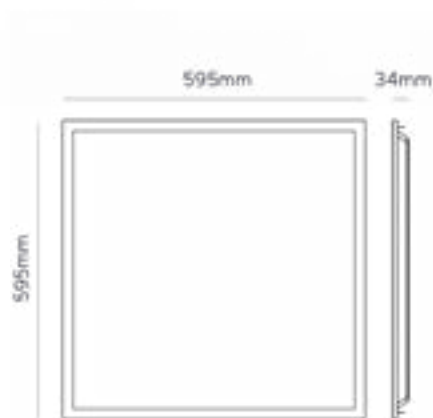

Paneles

Navigator

Datos Técnicos

Panel led, 4000K - 6500K.
Panel retroiluminado por 36 chips.
SMD2835.
Incluye driver Lifud.

Acabado

Blanco

Referencia	Potencia	CCT	Lúmenes	Medidas	Color	Ecoraee	PVP
83397	40W	4.000K	3.800	595x595x34	○	0,16	41,10 €
83398	40W	6.500K	4.000	595x595x34	○	0,16	41,10 €