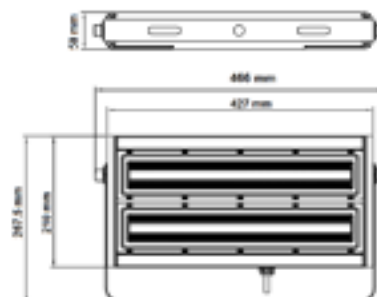

Datos Técnicos

Proyector de alta potencia.
Excelentes prestaciones.

Acabado

Negro

>80 CRI	3 Años Garantía	176- 264V	65 IP
>0.90 FP	-30° +45°	50-60 HZ	08 IK
ON-OFF 50000	30000h	85°	

200W

Referencia	Potencia	CCT	Lúmenes		Ecoraee	PVP
14062	125W	5.000K	16.250	4	0,5	153,50 €
14063	200W	5.000K	24.380	4	0,5	184,40 €
14064	250W	5.000K	32.500	4	0,5	246,20 €