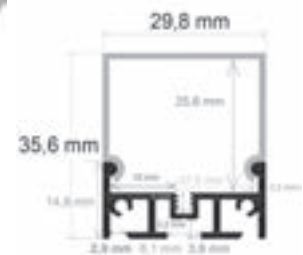

Datos Técnicos

Perfil de suspensión anodizado.
Incluye barra aluminio de 2 metros + 2 tapas.

Difusor	Medidas (mm)	Peso (kg/barra)	Material	Acabado	PVP
Opal/PVC	29,8x35,6x2.000	0,964	Aluminio	● Aluminio	55,69 €
				● Negro	82,84 €
				○ Blanco	82,84 €
				● Color Ral	86,00 €

ACCESORIOS TAPAS

TP036
Incluido
2 uds por perfil