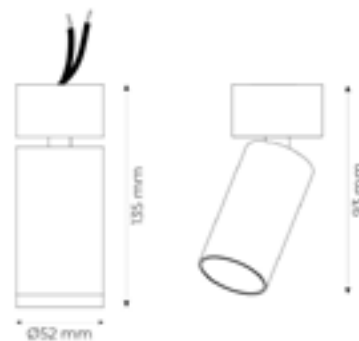

Referencia	Potencia	Color	Casquillo		PVP
83228	50W MAX		GU10	10	22,70 €
83229	50W MAX		GU10	10	22,70 €