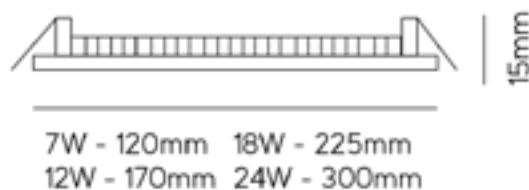

Referencia	Potencia	CCT	Lúmenes	Color	Corte (mm)		Ecoraee	PVP
71801	7W	3.000K	595	○	100X100	80	0,09	11,40 €
94454	7W	4.000K	700	○	100X100	80	0,09	11,40 €
71802	7W	6.000K	735	○	100X100	80	0,09	11,40 €
71805	12W	3.000K	1.020	○	150X150	30	0,09	15,50 €
71383	12W	4.000K	1.200	○	150X150	30	0,09	15,50 €
71806	12W	6.000K	1.260	○	150X150	30	0,09	15,50 €
71809	18W	3.000K	1.530	○	200X200	20	0,09	18,40 €
94458	18W	4.000K	1.800	○	200X200	20	0,09	18,40 €
71810	18W	6.000K	1.890	○	200X200	20	0,09	18,40 €
21045	24W	3.000K	2.040	○	275X275	20	0,09	29,30 €
21458	24W	4.000K	2.400	○	275X275	20	0,09	29,30 €
21052	24W	6.000K	2.520	○	275X275	20	0,09	29,30 €