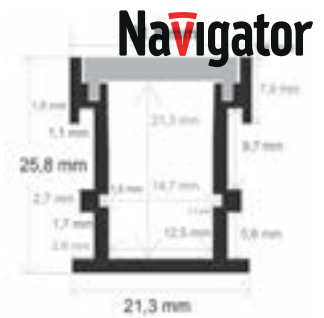

Riger

Referencia PA266 Tipo de instalación Suelo

Datos Técnicos

Perfil de suelo anodizado.
Incluye barra aluminio de 2 metros
+ 2 tapas.

Difusor	Medidas (mm)	Peso (kg/barra)	Material	Acabado	PVP
Opal/PVC	21,8x25,8x2.000	0,900	Aluminio	● Aluminio	53,51 €
				● Negro	Consultar
				○ Blanco	Consultar
				● Color Ral	Consultar

ACCESORIOS

TAPAS

TP226
Incluido
2 uds por perfil

Cetus

Referencia PA628 Tipo de instalación Escaleras