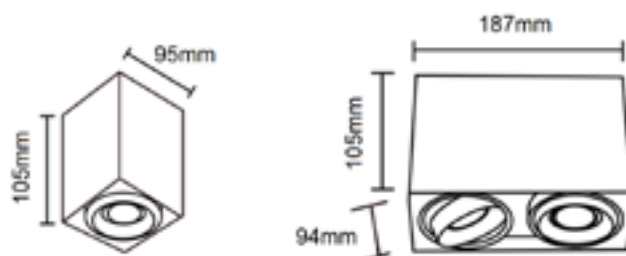

Referencia	Potencia	Color	Casquillo		Ecoraee	PVP
82266	MAX 50W	○	GU10	20	0,16	26,80 €
82267	MAX 50W	●	GU10	20	0,16	26,80 €
82268	MAX 50WX2	○	GU10	20	0,16	40,20 €
82269	MAX 50WX2	●	GU10	20	0,16	40,20 €