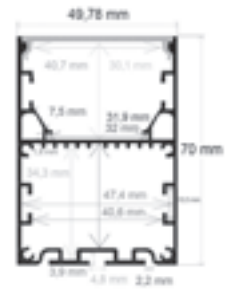

Referencia PA070 Tipo de instalación Suspensión/Superficie

Datos Técnicos

Perfil de suspensión anodizado.
Incluye barra aluminio de 2 metros
+ 2 tapas.

Difusor	Medidas (mm)	Peso (kg/barra)	Material	Acabado	PVP
Opal/PVC	49,78x70x2.000	2,900	Aluminio	● Aluminio	147,42 €
				● Negro	196,36 €
				○ Blanco	196,36 €
				● Color Ral	201,00 €

ACCESORIOS

TAPAS

TP070
Incluido
2 uds por perfil

Lerna

Referencia PA050 Tipo de instalación Suspensión