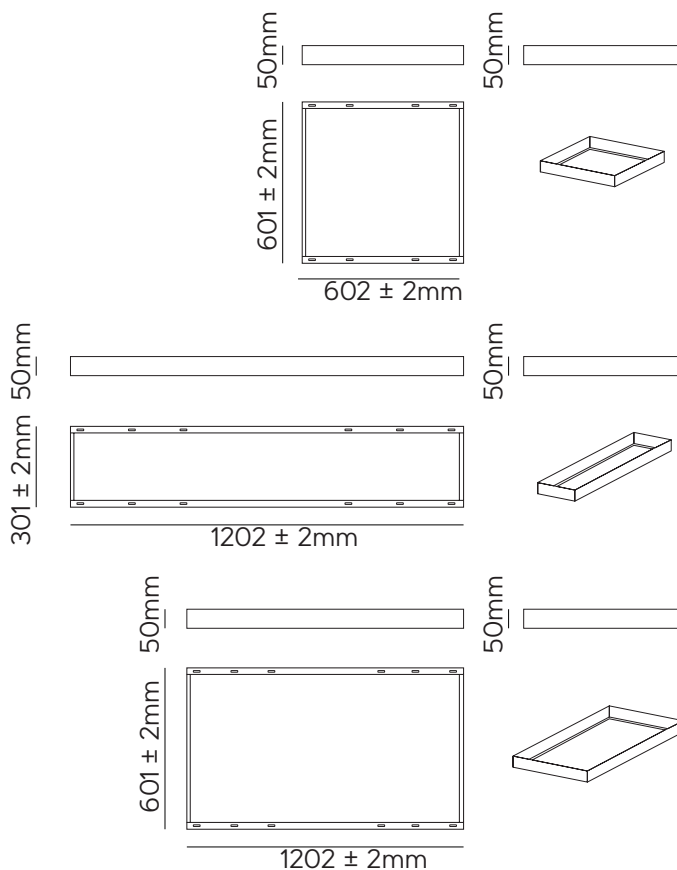

Acabado

Blanco

Referencia		Corte (mm)	Ecoraee	PVP
82766	50	601X602	0	20,70 €
82767	25	301X1202	0	26,60 €
82768	25	601X1202	0	35,60 €

Datos Técnicos

Kit de empotrar para panel.

Acabado

Blanco

Referencia	Corte (mm)	Medidas Exterior (mm)		PVP
21755	610x610	633x633	25	28,10 €
21762	1.210x310	1.230x333	25	33,70 €
21779	1.210x610	1.230x633	25	39,10 €