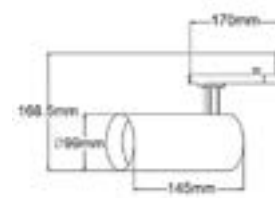

FOCO 42W

Referencia	Potencia	CCT	Lúmenes	Color		Ecoraee	PVP
91150	20W	3.000K	2.100	○	16	0,16	101,80 €
91151	20W	4.000K	2.200	○	16	0,16	101,80 €
91152	20W	3.000K	2.100	●	16	0,16	101,80 €
91153	20W	4.000K	2.200	●	16	0,16	101,80 €
82755	30W	3.000K	2.850	○	16	0,16	112,50 €
82756	30W	4.000K	2.900	○	16	0,16	112,50 €
82757	30W	3.000K	2.850	●	16	0,16	112,50 €
82758	30W	4.000K	2.900	●	16	0,16	112,50 €
91154	42W	3.000K	4.000	○	16	0,16	155,30 €
91155	42W	4.000K	4.300	○	16	0,16	155,30 €
91156	42W	3.000K	4.000	●	16	0,16	155,30 €
91157	42W	4.000K	4.300	●	16	0,16	155,30 €
NV0112	LENTE 36° 20W				1		12,10 €
NV0113	LENTE 24° 20W				1		12,10 €
NV0114	LENTE 15° 20W				1		12,10 €
82759	LENTE 36° 30W				1		12,10 €
82760	LENTE 24° 30W				1		12,10 €
82761	LENTE 15° 30W				1		11,70 €
NV0115	LENTE 36° 42W				1		12,10 €
NV0116	LENTE 24° 42W				1		12,10 €
NV0117	LENTE 15° 42W				1		12,10 €