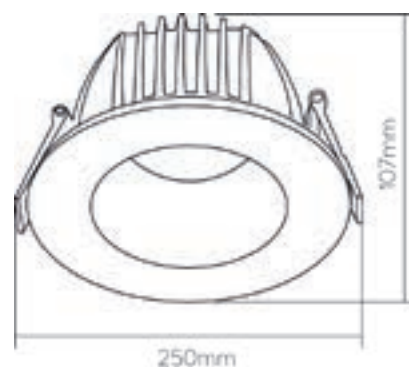

Datos Técnicos

Downlight de aluminio con protección IP54.
Con driver externo Lifud.
Opción de regulación (página 92-93).

Acabado

Blanco

>90 CRI	5 Años Garantía	220 - 240V	54 IP
>0.90 FP	-20° +40°	50-60 HZ	
ON-OFF 100.000	50.000h	80°	

Referencia	Potencia	CCT	Lúmenes	Color	Corte (mm)		Ecoraee	PVP
83399	7W	2.700K	670	○	78	48	0,09	24,70 €
83400	7W	3.000K	770	○	78	48	0,09	24,70 €
83401	7W	4.000K	870	○	78	48	0,09	24,70 €
83402	7W	6.000K	890	○	78	48	0,09	24,70 €
83403	12W	2.700K	1.120	○	90	48	0,09	28,30 €
83404	12W	3.000K	1.220	○	90	48	0,09	28,30 €
83405	12W	4.000K	1.320	○	90	48	0,16	28,30 €
83406	12W	6.000K	1.420	○	90	48	0,16	28,30 €
83407	18W	3.000K	1.880	○	120	48	0,16	38,60 €
83408	18W	4.000K	1.980	○	120	48	0,16	38,60 €
83409	18W	6.000K	2.080	○	120	48	0,16	38,60 €
83410	25W	3.000K	2.650	○	178	16	0,16	56,70 €
83411	25W	4.000K	2.750	○	178	16	0,16	56,70 €
83412	25W	6.000K	2.850	○	178	16	0,16	56,70 €
83413	35W	3.000K	3.750	○	205	16	0,16	74,70 €
83414	35W	4.000K	3.850	○	205	16	0,16	74,70 €
83415	35W	6.000K	3.950	○	205	16	0,16	74,70 €
83416	50W	3.000K	5.400	○	230	16	0,16	115,90 €
83417	50W	4.000K	5.500	○	230	16	0,16	115,90 €
83418	50W	6.000K	5.600	○	230	16	0,16	115,90 €