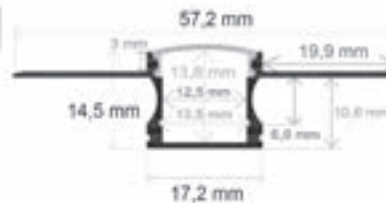

Datos Técnicos

Perfil arquitectónico anodizado.
Incluye barra aluminio de 2 metros + 2 tapas.

Difusor	Medidas (mm)	Peso (kg/barra)	Material	Acabado	PVP
Opal/PVC	57,2x14,5x2.000	0,534	Aluminio	● Aluminio	38,77 €
				● Negro	Consultar
				○ Blanco	Consultar
				● Color Ral	Consultar

ACCESORIOS TAPAS

TP815
Incluido
2 uds por perfil