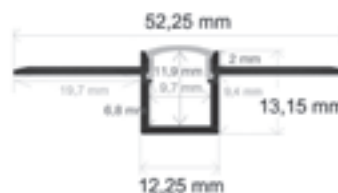

Difusor	Medidas (mm)	Peso (kg/barra)	Material	Acabado	PVP
Opal/PVC	52,25x13,15x2.000	0,506	Aluminio	● Aluminio	38,22 €
				● Negro	Consultar
				○ Blanco	Consultar
				● Color Ral	Consultar

ACCESORIOS TAPAS