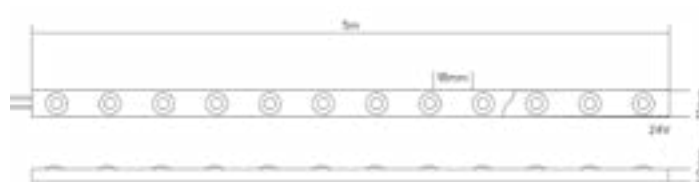

Lupi

Tira led 24V con óptica

Datos Técnicos

Tira led con óptica integrada de 30°, especial para aplicaciones donde se requiera centrar la luz en un punto.

CRI>90.

Rollos de 5 metros.

Regulable con atenuadores específicos.