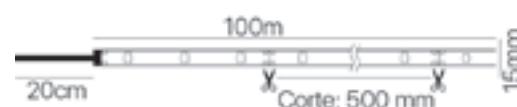

Pitágoras

Tiras Led 230V

RGB

Navigator

Datos Técnicos

Tira led flexible de alta calidad con un grado de protección contra el agua y polvo IP67.
Especialmente creada para aplicaciones que necesiten funcionar directamente a 230V sin fuente de alimentación.
LED SMD 5050.
Tramo máximo de conexión 30 m.
Requiere toma de tierra.
Venta al corte por metros. Rollos de 100 m.
Regulable con atenuadores específicos.