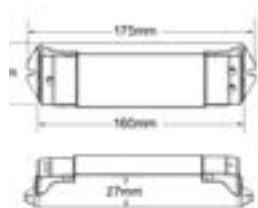

Amplificador led 1 Canal

Amplificador led compatible con tiras led 12-24v monocolor.

Referencia	Potencia	CCT	Color	Medidas (mm)		PVP
83232	360W	MONOCOLOR	BLANCO	45x175	10	48,80 €