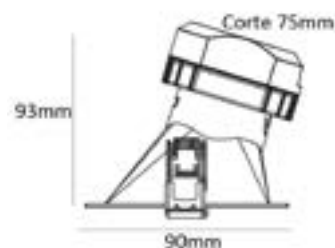

Acc. estándar redondo

*Ángulo de apertura de 60°.

● NV0104

Acc. asimétrico redondo

*Ángulo de apertura de 60°.

● NV0083

○ NV0082

Referencia	Descripción	Color	Corte (mmxmm)	Ecoraee	PVP
NV0104	ACCESORIO ESTÁNDAR REDONDO	●	75	0	3,90 €
NV0082	ACCESORIO ASIMÉTRICO REDONDO	○	90	0	3,90 €
NV0083	ACCESORIO ASIMÉTRICO REDONDO	●	90	0	3,90 €