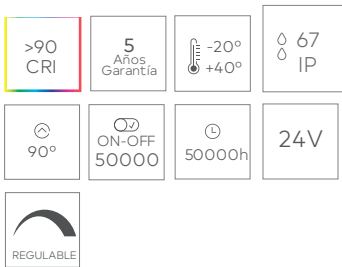

Datos Técnicos

Neón flexible horizontal a 24V ideal para decoración con un CRI alto.

Alto grado de protección contra el agua y polvo IP67.

Corte cada 50mm, con reducido tamaño de solo 10x10mm.

Led SMD2835.

Rollos de 5 metros.

Regulable con atenuadores específicos.

Referencia	Potencia	CCT	Lm/m	Corte (mm)	Medidas (mm)	Ecoraee	PVP
83525	10W	2.700K	550	50	10X5.000	0,09	159,00 €
83526	10W	3.000K	575	50	10X5.000	0,09	159,00 €
83527	10W	4.000K	625	50	10X5.000	0,09	159,00 €

Referencia	Descripción	PVP
83528	TETRA-NEON FLEXIBLE VERTICAL- CONECTOR CABLE TRASERO	1,90 €
83529	TETRA-NEON FLEXIBLE VERTICAL- CONECTOR CABLE LATERAL	1,90 €
83530	TETRA-NEON FLEXIBLE VERTICAL- CONECTOR CABLE FRONTAL	1,90 €
83511	TETRA-NEON FLEXIBLE VERTICAL- TAPA FINAL	1,80 €