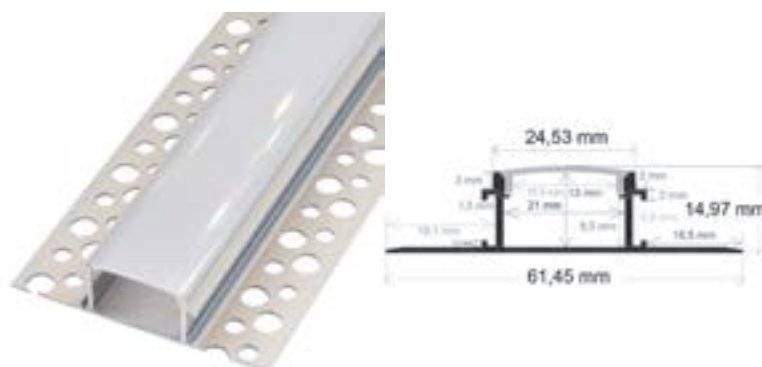

Perfil arquitectónico anodizado.
Incluye barra aluminio de 2 metros
+ 2 tapas.

Difusor	Medidas (mm)	Peso (kg/barra)	Material	Acabado	PVP
Opal/PVC	61,45x14,97x2.000	0,520	Aluminio	● Aluminio	41,50 €
				● Negro	Consultar
				○ Blanco	Consultar
				● Color Ral	Consultar