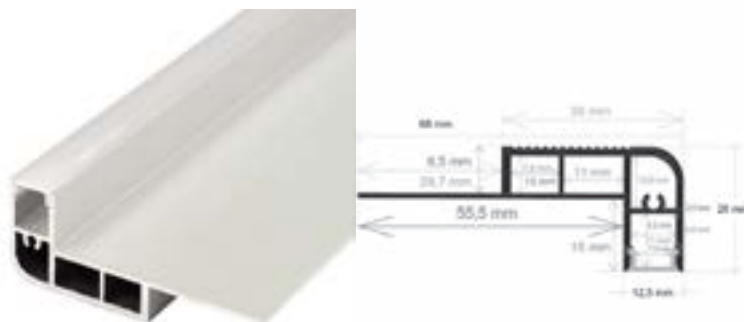

Difusor	Medidas (mm)	Peso (kg/barra)	Material	Acabado	PVP
Opal/PVC	68x26x2.000	1,375	Aluminio	● Aluminio	77,53 €
				● Negro	Consultar
				○ Blanco	Consultar
				◌ Color Ral	Consultar

ACCESORIOS

TAPAS

TP826
Incluido
2 uds por perfil