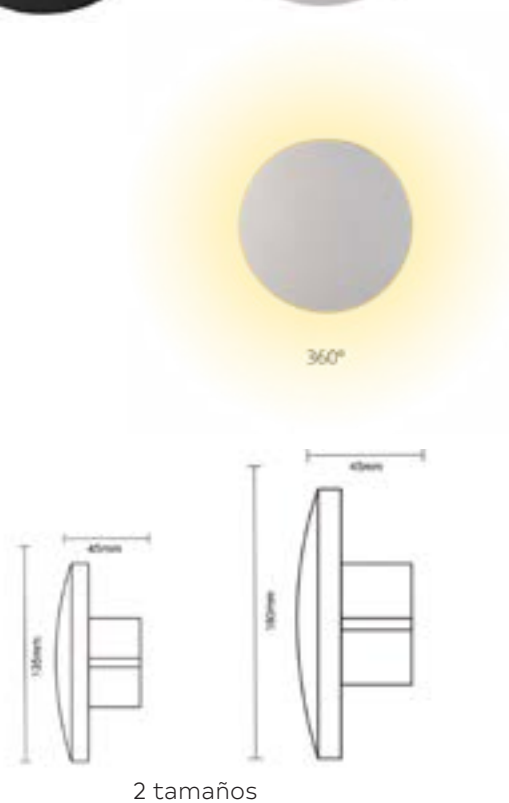

Referencia	Potencia	CCT	Lúmenes	Color		Ecoraee	PVP
82256	7,5W	3.000K	490		20	0,16	45,00 €
82257	7,5W	3.000K	490		20	0,16	45,00 €
82258	9W	3.000K	710		20	0,16	48,20 €
82259	9W	3.000K	710		20	0,16	48,20 €