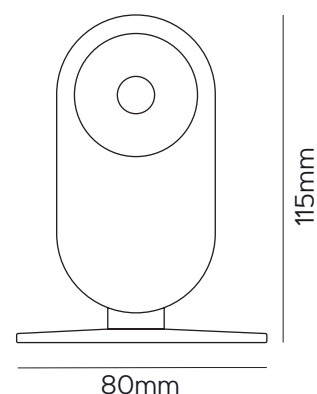

Referencia	Color	Medidas (mm)		Ecoraee	PVP
14547		115x80x35	100	0,09	56,24 €