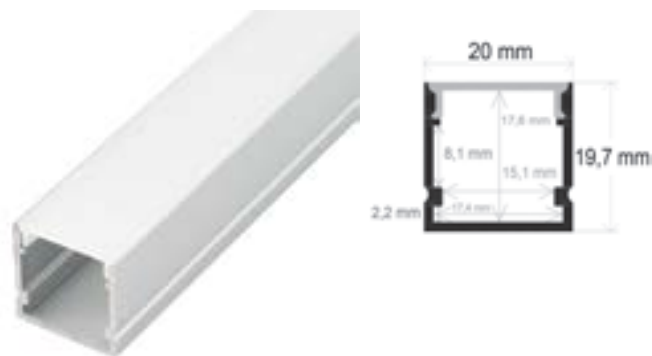

Datos Técnicos

Perfil de superficie anodizado. Incluye barra aluminio de 2 metros + 2 tapas + 4 grapas.

Difusor	Medidas (mm)	Peso (kg/barra)	Material	Acabado	PVP
Opal/PVC	20x19,7x2.000	0,502	Aluminio	● Aluminio	30,58 €
				● Negro	46,44 €
				○ Blanco	46,44 €
				● Color Ral	51,05 €

ACCESORIOS

TAPAS

TPO20
Incluido
2 uds por perfil

GRAPAS DE MONTAJE

GM020
Incluido
4 uds por perfil