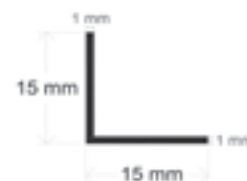

Regulo

Navigator

Referencia PA515 Tipo de instalación Esquina

Datos Técnicos

Perfil de esquina anodizado. Incluye barra aluminio de 2 metros.