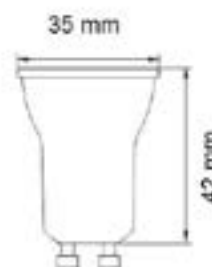

Nano

Dicroica GU10 4W

Navigator

>80 CRI	3 Años Garantía	220 - 240V	20 IP
>0,50 FP	-20° +40°	50-60 HZ	ON-OFF 50000
30000h	36°	50	

Referencia	Potencia	CCT	Lúmenes	Casquillo		Ecoraee	PVP
20475	4W	3.000K	310	GU10	50	0,11	5,50 €
20482	4W	4.000K	320	GU10	50	0,11	5,50 €

Nilo

Dicroica GU10

>80 CRI	3 Años Garantía	220 - 240V	20 IP
>0,50 FP	-20° +40°	50-60 HZ	ON-OFF 50000
30000h	15°	10/100