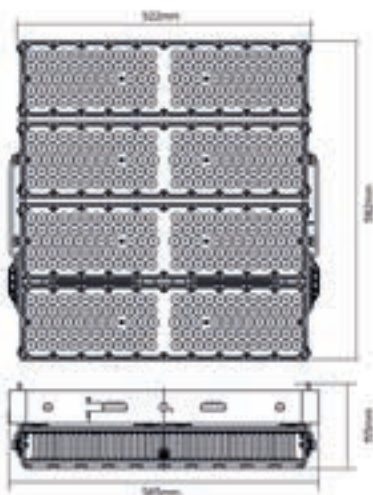

300W

600W

1500W

1200W

Hotel Bali Benidorm

Datos Técnicos

Proyector modular de alta eficiencia con gran variedad de watos.

Excelente versatilidad para dar soluciones lumínicas a instalaciones deportivas de todo ámbito con rendimientos lumínicos elevados.