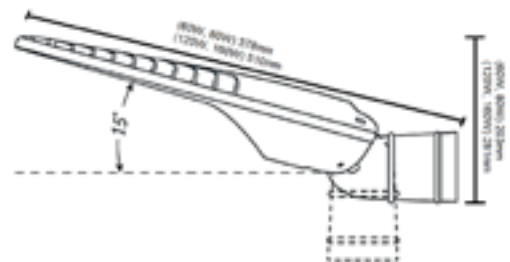

Datos Técnicos

Farola Residencial.
Diseño patentado por Navigator.
Excelente relación calidad/precio.
Ópticas intercambiables, consultar disponibles.
Incorpora protector de sobretensión 10Kv.
Protección del driver clase II.

Aplicaciones

Residencial, parques y jardines.

Acabado

Gris

>80 CRI	5 Años Garantía	176- 264V	Ø 65 IP
>0.90 FP	-30° +45°	50-60 HZ	08 IK

2 Formas de instalación: horizontal y vertical

QR Vídeo

Referencia	Potencia	CCT	Lúmenes		Ecoraee	PVP
82875	60W	4.000K	9.000	4	0,5	166,00 €
80158	60W	5.000K	9.300	4	0,5	166,00 €
83371	60W	3.000K	8.700	4	0,5	166,00 €
82876	80W	4.000K	12.000	4	0,5	176,70 €
83372	80W	3.000K	11.500	4	0,5	176,70 €
82877	120W	4.000K	18.000	4	0,5	283,90 €
80162	120W	5.000K	19.200	4	0,5	283,90 €
83373	120W	3.000K	17.500	4	0,5	283,90 €
82878	160W	4.000K	24.000	4	0,5	305,30 €