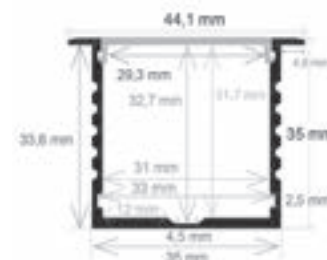

Canis

Navigator

Referencia PA435 Tipo de instalación Empotrar

Datos Técnicos

Perfil de empotrado anodizado.
Incluye barra aluminio de 2 metros
+ 2 tapas.

Difusor	Medidas (mm)	Peso (kg/barra)	Material	Acabado	PVP
Opal/PVC	44,1x35x2.000	1,136	Aluminio	● Aluminio	63,34 €
				● Negro	92,30 €
				○ Blanco	92,30 €
				● Color Ral	94,73 €

ACCESORIOS TAPAS

TP435
Incluido
2 uds por perfil

Casiopea

Referencia PA627 Tipo de instalación Empotrar