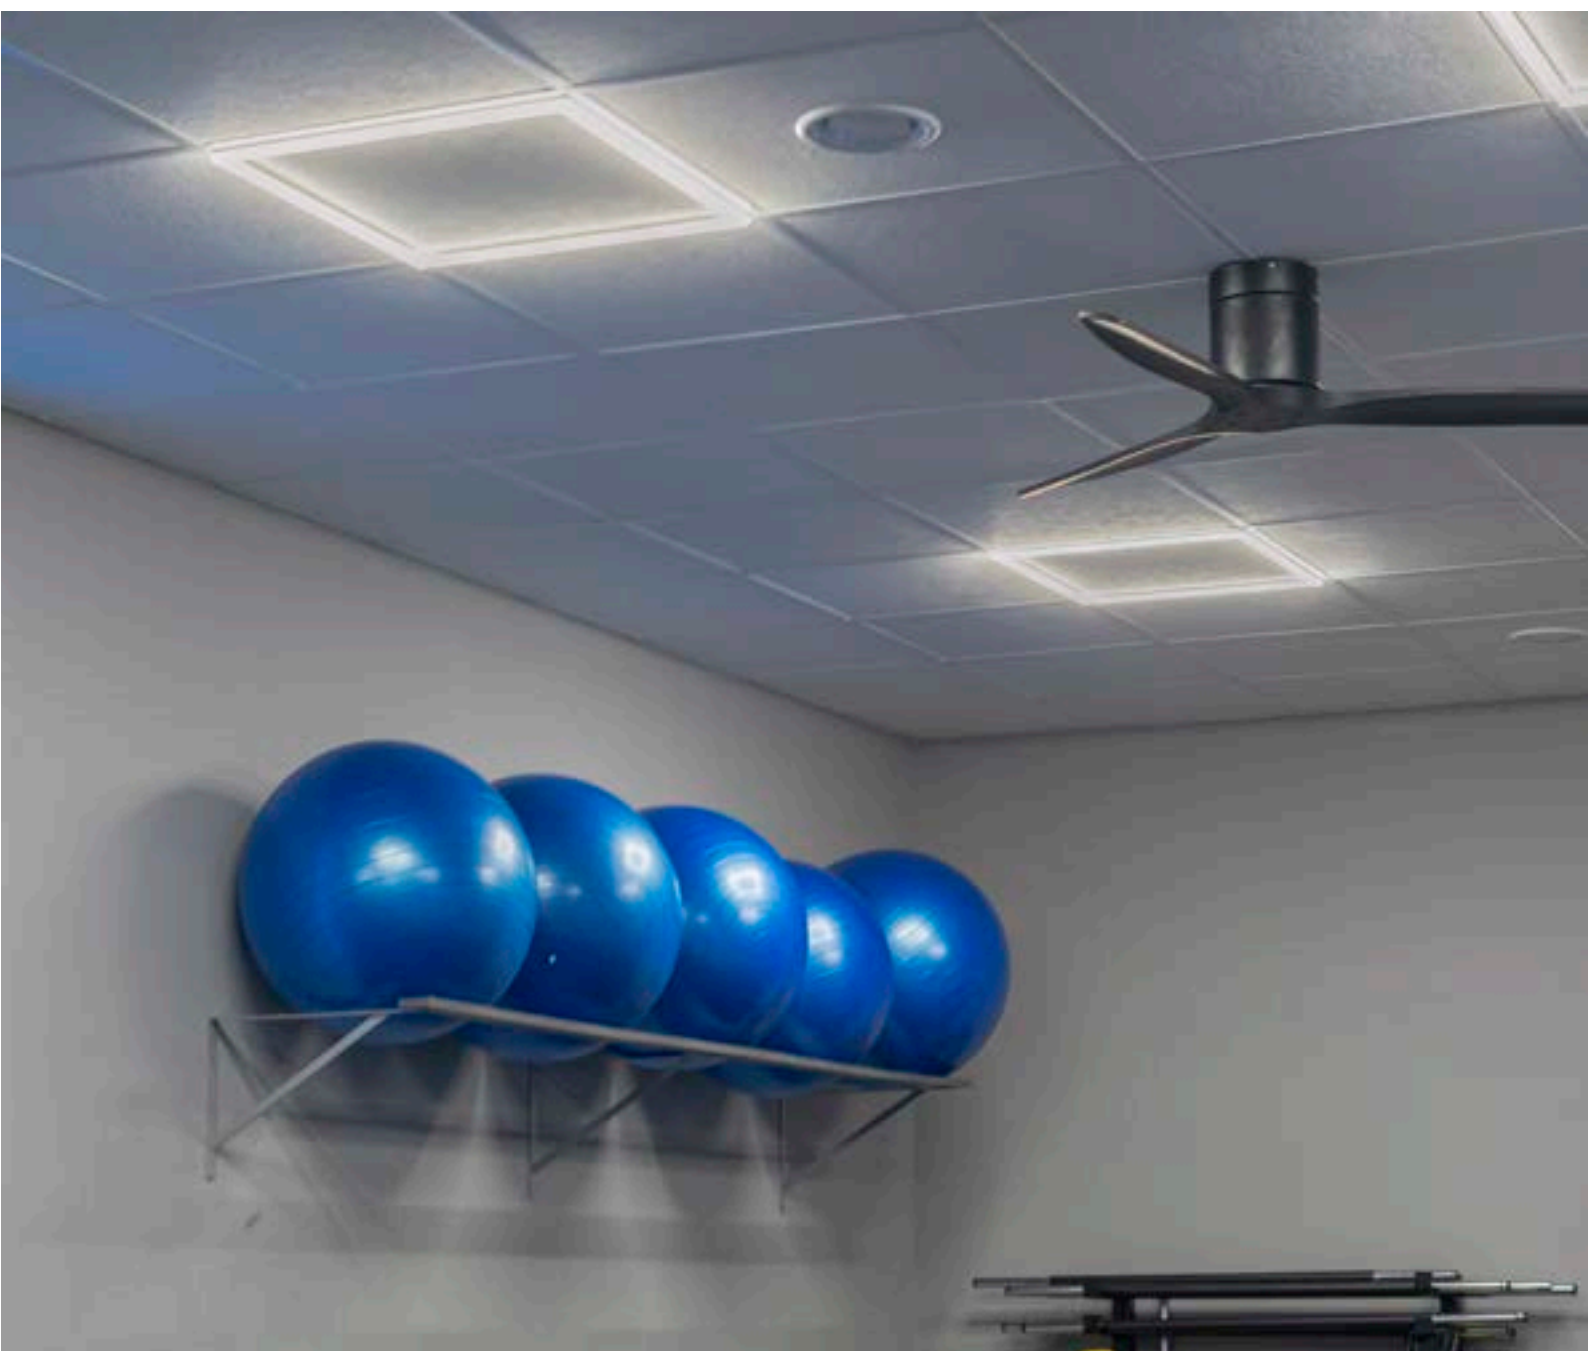

Centro de
entrenamiento
Formas 2 - Alcantarilla

Kit Goya

Accesorios Paneles Led

Datos Técnicos

Kit para empotrar, da un efecto de profundidad al panel, para proporcionar una luz indirecta, tipo claraboya.