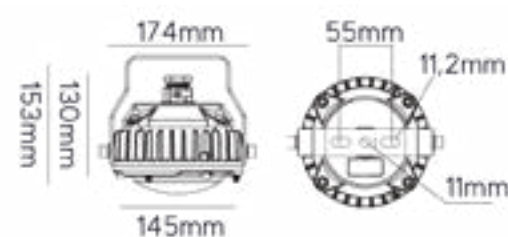

25W

Referencia	Descripción	Potencia	CCT	Lúmenes		Ecoraee	PVP
83496	APLIQUE LED ATEX ZONA 1	25W	5.700K	2.620	1	0,16	239,30 €

Aplique LED

Atex

Navigator

Estación de repostaje
Moeve - Madrid

Carrefour

R'SPIRO