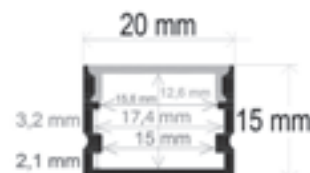

Datos Técnicos

Perfil de superficie anodizado
Incluye barra aluminio de 2 metros
+ 2 tapas + 4 grapas

Difusor	Medidas (mm)	Peso (kg/barra)	Material	Acabado	PVP
Opal/PVC	20x15x2.000	0,440	Aluminio	● Aluminio	26,21 €
				● Negro	41,85 €
				○ Blanco	41,85 €
				● Color Ral	46,68 €

ACCESORIOS

TAPAS

TP015 Includido
2 uds por perfil

GRAPAS DE MONTAJE

GM015 Includido
4 uds por perfil