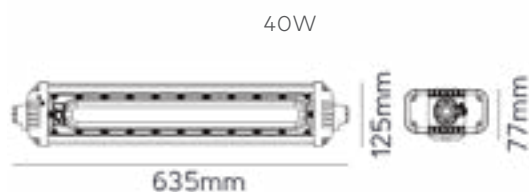

Grado anticorrosión WF2.

Led SMD CREE 3030.

Acabado

Gris

>70 CRI	5 Años Garantía	AC 220V	Ø 66 IP
>0.95 PF	-20° +40°	50-60 HZ	100.000h
Atex	10 IK		

Referencia	Descripción	Potencia	CCT	Lúmenes		Ecorae	PVP
83508	PANTALLA LED ATEX ZONA 2	40W	5.700K	3.600	1	0,16	148,80 €
83509	PANTALLA LED ATEX ZONA 2	70W	5.700K	6.300	1	0,16	219,90 €