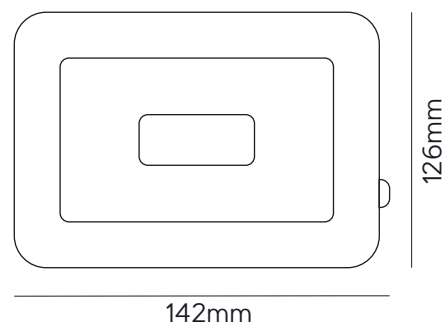

Referencia	Potencia	CCT	Lúmenes	Color	Medidas (mm)		Ecoraee	PVP
14559	20W	RGB+CCT	>1.600	●	126x142x43	20	0,09	53,56 €