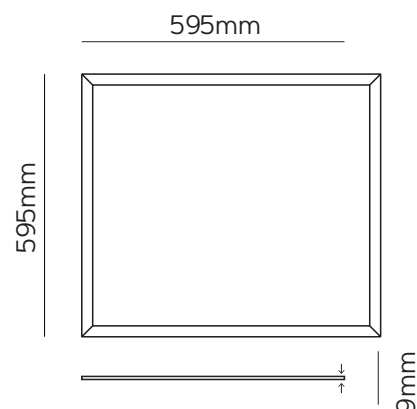

Alfa 60x60

Referencia	Potencia	CCT	Lúmenes		Ecorae	PVP
82218	45W	3.000K	4.800	6	0,16	71,00 €
14610	45W	4.000K	4.850	6	0,16	71,00 €
14611	45W	6.000K	4.900	6	0,16	71,00 €