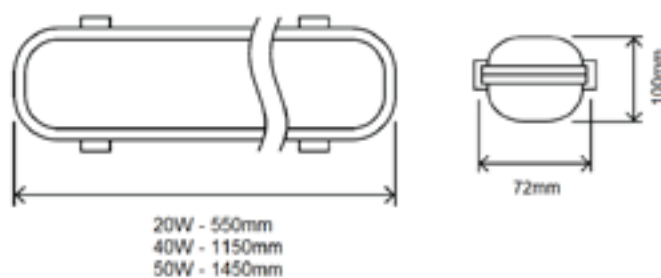

Acabado

Blanco

Accesorios
Clíp acero disponible.

>80 CRI	5 Años Garantía	170 - 265V	Ø 65 IP
>0.90 FP	-20° +40°	50-60 HZ	0.8 IK
ON-OFF 50000	50000h	120°	

Referencia	Driver	Potencia	CCT	Lúmenes		Ecoraee	PVP
20499	Lifud	20W	3.000K	2.600	9	0,16	41,80 €
20505	Lifud	20W	4.000K	2.700	9	0,16	41,80 €
21984	Lifud	20W	6.000K	2.800	9	0,16	41,80 €
21991	Lifud	40W	3.000K	5.200	9	0,16	58,90 €
22004	Lifud	40W	4.000K	5.300	9	0,16	58,90 €
21588	Lifud	40W	6.000K	5.400	9	0,16	58,90 €
21595	Lifud	50W	3.000K	6.400	6	0,16	91,10 €
21601	Lifud	50W	4.000K	6.500	6	0,16	91,10 €
21618	Lifud	50W	6.000K	6.600	6	0,16	91,10 €