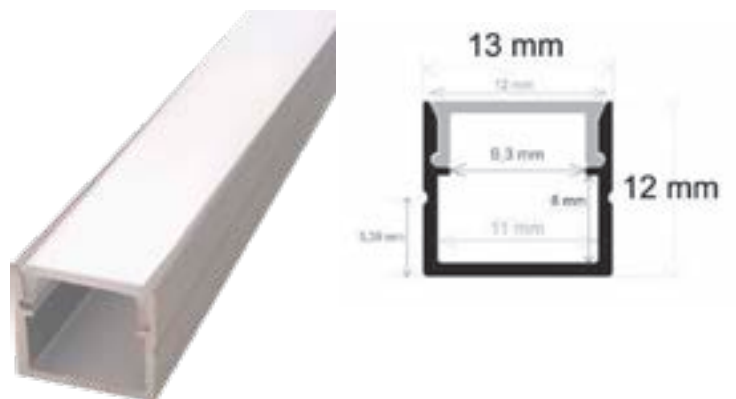

Difusor	Medidas (mm)	Peso (kg/barra)	Material	Acabado	PVP
Opal/PVC	13x12x2.000	-	Aluminio	● Aluminio	14,18 €
				● Negro	29,77 €
				○ Blanco	29,77 €
				◌ Color Ral	33,60 €

ACCESORIOS

TAPAS

Incluido
2 uds por perfil

GRAPAS DE MONTAJE

Incluido
4 uds por perfil