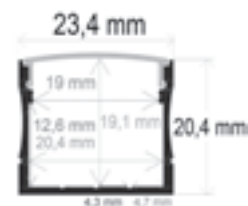

Datos Técnicos

Perfil de superficie anodizado
Incluye barra aluminio de 2 metros
+ 2 tapas + 4 grapas.

Difusor	Medidas (mm)	Peso (kg/barra)	Material	Acabado	PVP
Opal/PVC	23,4x20,4x2.000	0,550	Aluminio	● Aluminio	27,30 €
				● Negro	43,00 €
				○ Blanco	43,00 €
				◌ Color Ral	47,78 €