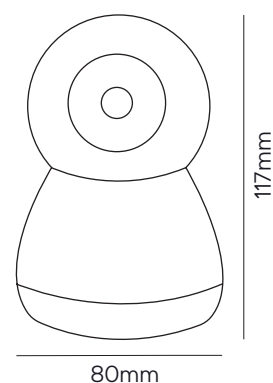

Navigator

Datos Técnicos

Cámara 360° WIFI.
 Rotación 350° horizontal.
 80° vertical.
 Visión nocturna hasta 8m.
 Alarma por movimiento hasta 6m.

3 Años Garantía	20 IP	-10° +40°	50-60 HZ
WIFI	Foto Video	Alarma	Rotación Cámara
Visión Nocturna			