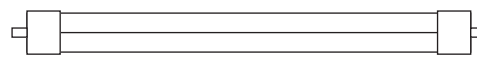

>80 CRI	5 Años Garantía	180 - 240V	20 IP
>0.90 FP	-20° +45°	50-60 HZ	ON-OFF 50000
50000h	270°	20	

28,5mm