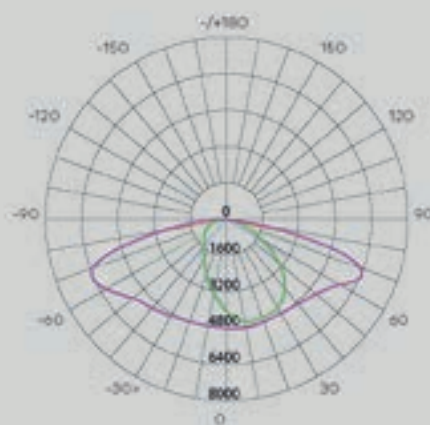

Óptica 155° x 55°

Consultar disponibilidad de ópticas