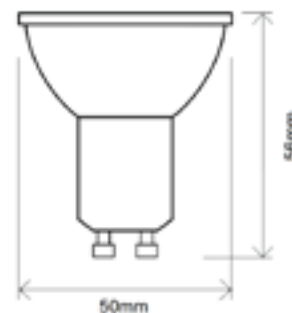

Referencia	Potencia	CCT	Lúmenes	Casquillo		Ecoraee	PVP
82848	8W	2.700K	650	GU10	100	0,11	9,40 €
82849	8W	4.000K	700	GU10	100	0,11	9,40 €