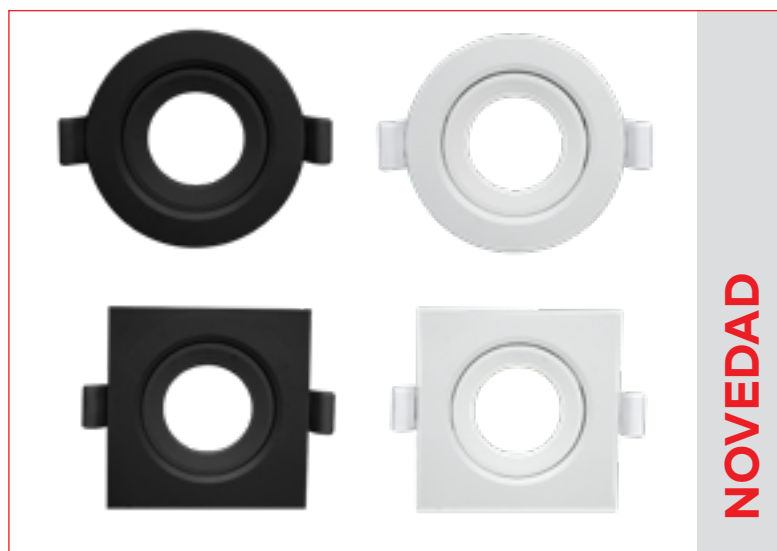

Datos Técnicos

Aro para bombilla dicroica.
Acabado en PVC.
No compatibles con bombilla halógena.

Acabado

Blanco y Negro

Referencia	Descripción	Color	Corte (mm)		PVP
83459	CUADRADO	○	72mm	40	3,00 €
83460	REDONDO	○	72mm	40	3,00 €
83513	CUADRADO	●	72mm	40	3,00 €
83514	REDONDO	●	72mm	40	3,00 €