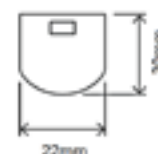

Navigator

Datos Técnicos

Regleta enlazable T5.
 Interruptor incorporado.
 Grapas de sujeción incluidas.
 Disponible en CCT.

Acabado

Blanco

l1
 5W - 383mm
 7W - 623mm
 11W - 923mm
 14W - 1223mm
 18W - 1523mm