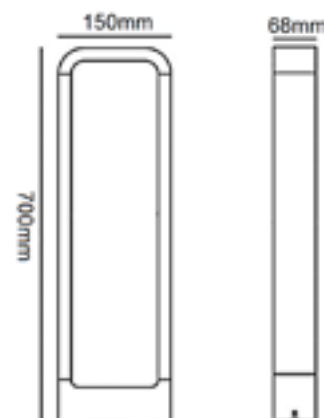

Datos Técnicos

Baliza decorativa.

Acabado

Negro

>80 CRI	3 Años Garantía	220 - 240V	Ø 65 IP
>0.90 FP	-20° +40°	50-60 HZ	ON-OFF 50000
50000h	80°		

Referencia	Potencia	CCT	Lúmenes	Color		Ecoraee	PVP
82889	12W	3.000K	1.000	●	6	0,5	91,10 €