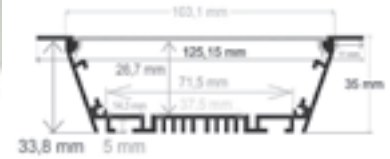

Difusor	Medidas (mm)	Peso (kg/barra)	Material	Acabado	PVP
Opal/PVC	125,15x35x2.000	3,230	Aluminio	● Aluminio	171,44 €
				● Negro	223,01 €
				○ Blanco	223,01 €
				◌ Color Ral	230,00 €

ACCESORIOS

TAPAS