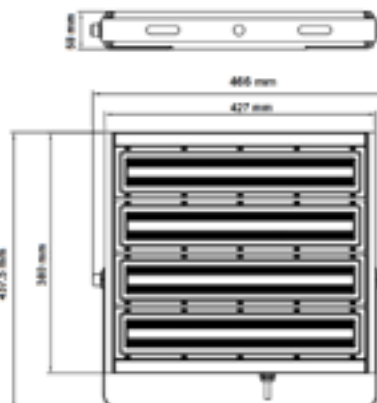

Referencia	Potencia	CCT	Lúmenes		Ecoraee	PVP
14062	125W	5.000K	16.250	4	0,5	153,50 €
14063	200W	5.000K	24.380	4	0,5	184,40 €
14064	250W	5.000K	32.500	4	0,5	246,20 €