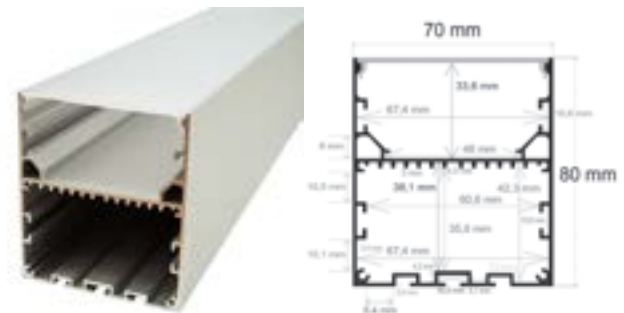

Datos Técnicos

Perfil de suspensión anodizado.
Incluye barra aluminio de 2 metros
+ 2 tapas.

Difusor	Medidas (mm)	Peso (kg/barra)	Material	Acabado	PVP
Opal/PVC	70x80x2.000	3,800	Aluminio	● Aluminio	172,54 €
				● Negro	224,16 €
				○ Blanco	224,16 €
				● Color Ral	229,00 €

ACCESORIOS

TAPAS

TP080
Incluido
2 uds por perfil