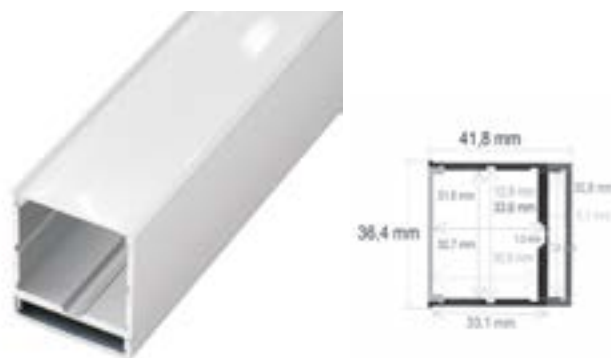

ACCESORIOS

TAPAS

TP525
Incluido
2 uds por perfil

Libra

Referencia PA541 Tipo de instalación Superficie

Datos Técnicos

Perfil de superficie anodizado.
Incluye barra aluminio de 2 metros + 2 tapas.

Difusor	Medidas (mm)	Peso (kg/barra)	Material	Acabado	PVP
Opal/PVC	41,8x36,4x2.000	1,665	Aluminio	● Aluminio	89,54 €
				● Negro	119,82 €
				○ Blanco	119,82 €
				◌ Color Ral	122,00 €