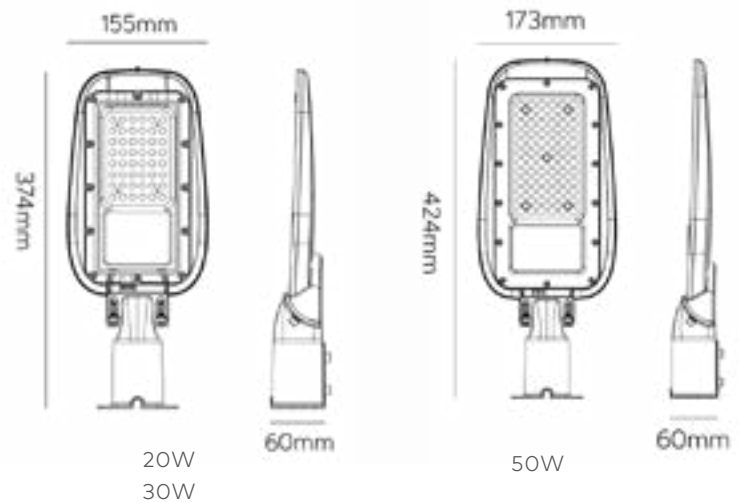

Aplicaciones

Residencial, parques y jardines.

Acabado

Gris

>80 CRI	3 Años Garantía	230V	Ø 65 IP
>0.90 FP	-20° +45°	50-60 HZ	Ø8 IK

Referencia	Potencia	CCT	Lúmenes		Ecoraee	PVP
83531	20W	4.000K	2.000	1	0,5	49,90 €
83532	20W	6.000K	2.000	1	0,5	49,90 €
83533	30W	4.000K	3.000	1	0,5	54,90 €
83534	30W	6.000K	3.000	1	0,5	54,90 €
83535	50W	4.000K	5.000	1	0,5	59,90 €
83536	50W	6.000K	5.000	1	0,5	59,90 €