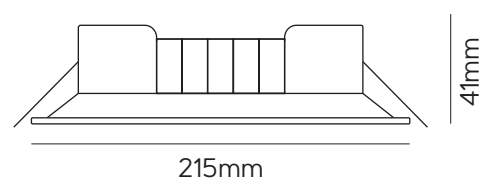

Referencia	Potencia	CCT	Lúmenes	Color	Corte (mm)		Ecoraee	PVP
82874	40W	CCT	4.000	○	200	16	0,09	77,70 €