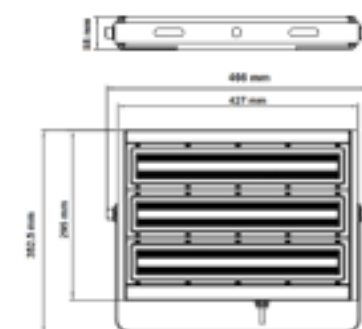

Datos Técnicos

Proyector de alta potencia.
Excelentes prestaciones.

Acabado

Negro

>80 CRI	3 Años Garantía	176- 264V	65 IP
>0.90 FP	-30° +45°	50-60 HZ	08 IK
ON-OFF 50000	30000h	85°	

250W

Referencia	Potencia	CCT	Lúmenes		Ecoraee	PVP
14062	125W	5.000K	16.250	4	0,5	153,50 €
14063	200W	5.000K	24.380	4	0,5	184,40 €
14064	250W	5.000K	32.500	4	0,5	246,20 €