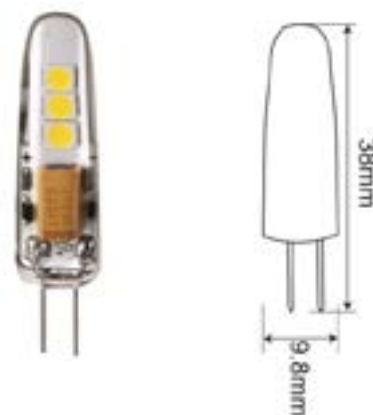

Delfi

Bombilla G4

Navigator

>80 CRI	3 Años Garantía	20 IP	>0.50 FP
-20° +40°	50-60 HZ	ON-OFF 50000	30000h
360°	10/100		

Referencia	Voltaje	Potencia	CCT	Lúmenes	Casquillo		Ecoraee	PVP
71265	12V	2,5W	3.000K	170	G4	100	0,11	3,60 €