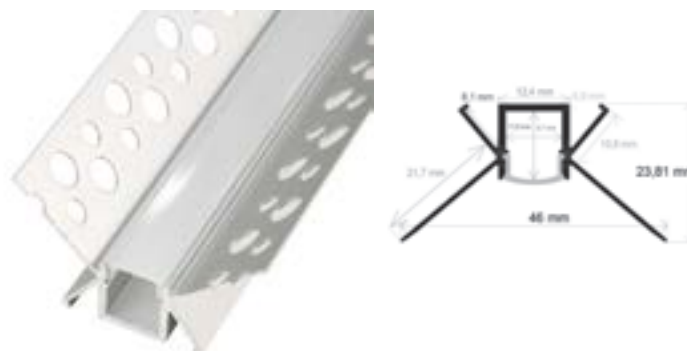

Datos Técnicos

Perfil arquitectónico anodizado.
Incluye barra aluminio de 2 metros
+ 2 tapas.

Difusor	Medidas (mm)	Peso (kg/barra)	Material	Acabado	PVP
Opal/PVC	46x23,81x2.000	0,540	Aluminio	● Aluminio	40,40 €
				● Negro	Consultar
				○ Blanco	Consultar
				● Color Ral	Consultar

ACCESORIOS TAPAS

TP624
Incluido
2 uds por perfil