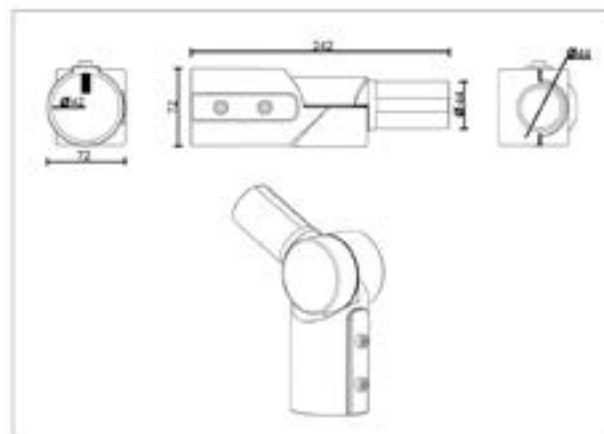

Datos Técnicos

Aluminio galvanizado de alta resistencia.

Acabado

Plata

Ángulo de fijación desde 45° hasta 80°.

Kit de montaje incluido.

x4 puntos de sujeción.

82751