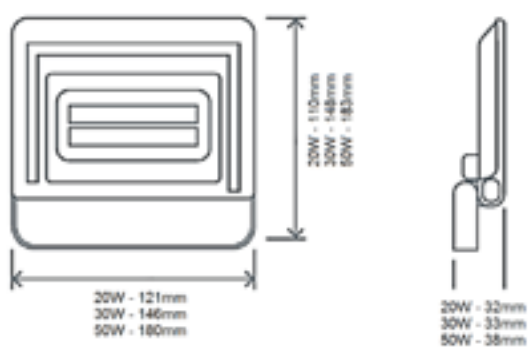

100W

150W

200W