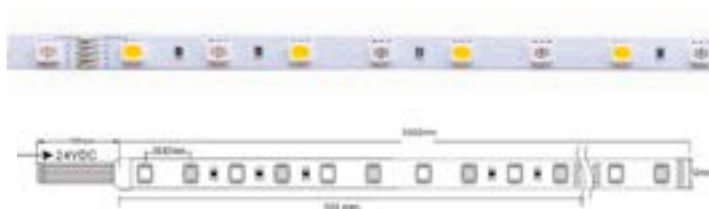

Centro comercial
La Rambla

mbbl▲
PING

Lenin

Tiras Led 24V RGBW

Navigator

Datos Técnicos

Rollo 5 metros.
IP20 e IP65.
LED SMD5050.Regulable con atenuadores específicos.

14.4 W