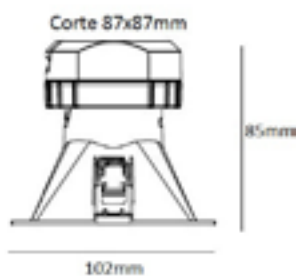

Milan Accesorios

Accesorios intercambiables de PVC

Acc. estándar cuadrado

*Ángulo de apertura de 60°.