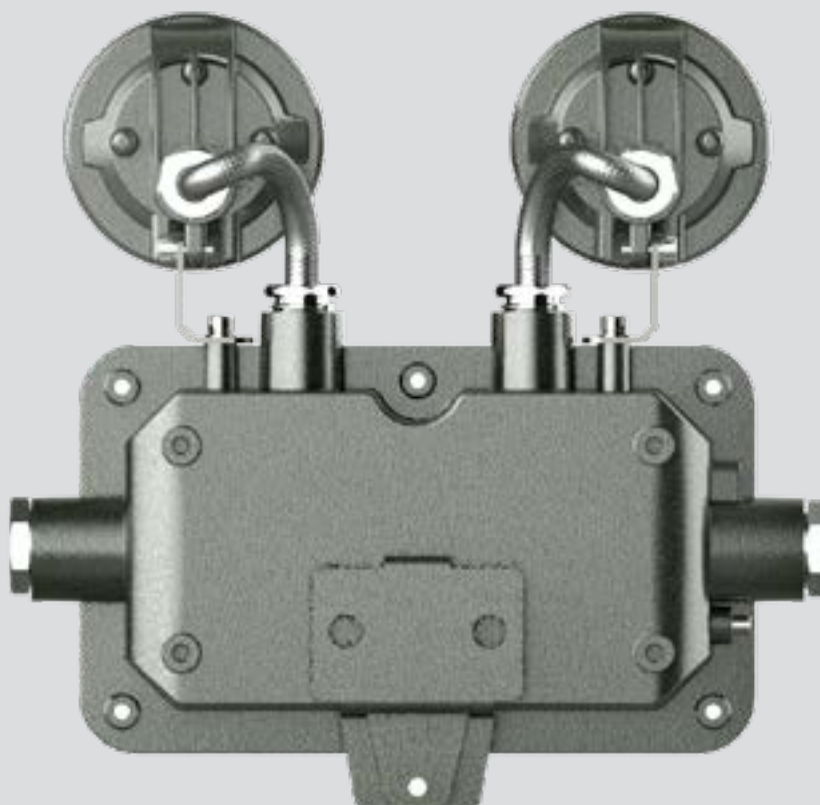

Luminaria emergencia LED

Atex

Navigator