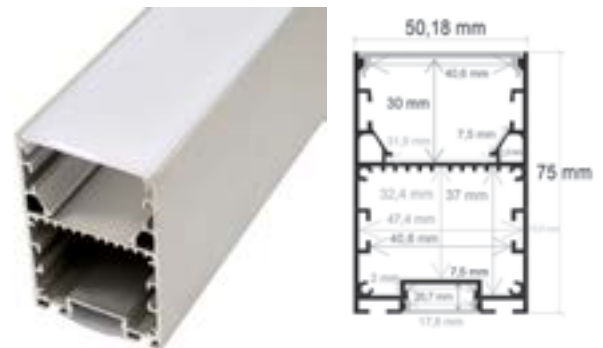

Datos Técnicos

Perfil de suspensión anodizado.
Incluye barra aluminio de 2 metros + 2 tapas.

Difusor	Medidas (mm)	Peso (kg/barra)	Material	Acabado	PVP
Opal/PVC	50,18x75x2.000	3,280	Aluminio	● Aluminio	163,80 €
				● Negro	222,15 €
				○ Blanco	222,15 €
				◌ Color Ral	226,00 €

ACCESORIOS

TAPAS

TP074
Incluido
2 uds por perfil