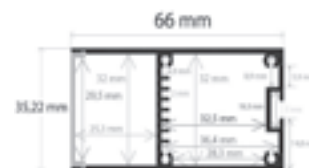

Difusor	Medidas (mm)	Peso (kg/barra)	Material	Acabado	PVP
Opal/PVC	35,2x66x2.000	2,316	Aluminio	● Aluminio	112,48 €
				● Negro	161,10 €
				○ Blanco	161,10 €
				● Color Ral	168,00 €

ACCESORIOS TAPAS

TP566
Incluido
2 uds por perfil