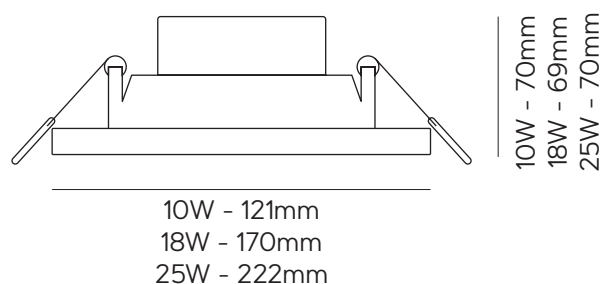

Referencia	Potencia	CCT	Lúmenes	Color	Corte (mm)		Ecoraee	PVP
94836	10W	4.000K	700	○	110	20	0,09	14,70 €
71845	18W	4.000K	1.600	○	160	8	0,09	26,80 €
71846	18W	6.000K	1.700	○	160	8	0,09	26,80 €
94838	25W	4.000K	2.000	○	200	8	0,09	33,50 €