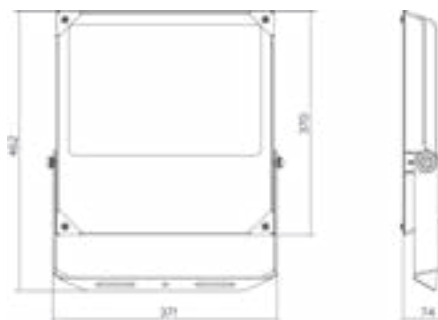

300W

Referencia	Potencia	CCT	Lúmenes	Ecoraee	PVP
83335	200W	4.000K	32.000	0,50	256,50 €
83334	200W	5.700K	33.000	0,50	256,50 €
83337	300W	4.000K	48.000	0,50	359,50 €
83336	300W	5.700K	50.000	0,50	359,50 €