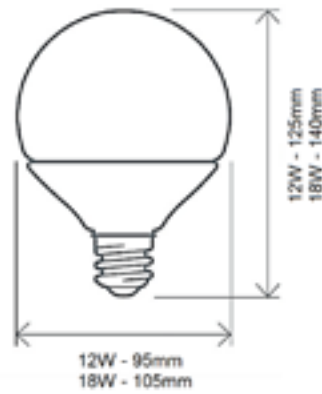

Suiza

Bombilla Globo

>80 CRI	3 Años Garantía	180 - 250V	20 IP
>0.50 FP	-20° +40°	50-60 HZ	ON-OFF 50000
30000h	230°	10/40	

Referencia	Potencia	CCT	Lúmenes	Casquillo		Ecoraee	PVP
94147	12W	2.700K	1.080	E27	40	0,11	11,50 €
20031	12W	4.000K	1.140	E27	40	0,11	11,50 €
20048	12W	6.500K	1.200	E27	40	0,11	11,50 €
94146	18W	2.700K	1.620	E27	40	0,11	12,60 €
20055	18W	4.000K	1.710	E27	40	0,11	12,60 €
20062	18W	6.500K	1.800	E27	40	0,11	12,60 €