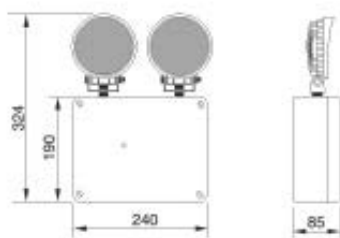

Dos Focos

EM502000
EM502700