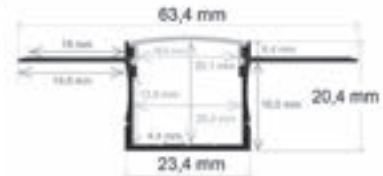

Difusor	Medidas (mm)	Peso (kg/barra)	Material	Acabado	PVP
Opal/PVC	63,4x20,4x2.000	0,709	Aluminio	● Aluminio	44,77 €
				● Negro	Consultar
				○ Blanco	Consultar
				◌ Color Ral	Consultar

ACCESORIOS TAPAS

TP632
Incluido
2 uds por perfil