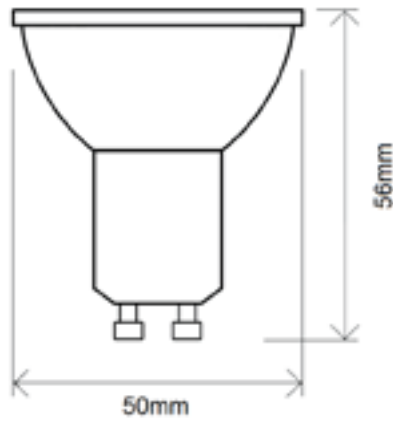

Sira

Dicroica GU10

>80 CRI	3 Años Garantía	220 - 240V	20 IP
>0.50 FP	-20° +40°	50-60 HZ	ON-OFF 50000
30000h	120°	10/100	

Referencia	Potencia	CCT	Lúmenes	Casquillos		Ecoraee	PVP
82796	8W	3.000K	790	GU10	100	0,11	4,70 €
82797	8W	4.000K	800	GU10	100	0,11	4,70 €
82798	8W	6.000K	810	GU10	100	0,11	4,70 €