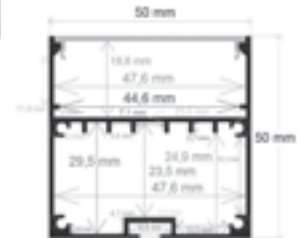

Datos Técnicos

Perfil de suspensión anodizado.
Incluye barra aluminio de 2 metros
+ 2 tapas.

Difusor	Medidas (mm)	Peso (kg/barra)	Material	Acabado	PVP
Opal/PVC	50x50x2.000	2,330	Aluminio	● Aluminio	111,38 €
				● Negro	152,78 €
				○ Blanco	152,78 €
				● Color Ral	160,00 €

ACCESORIOS

TAPAS

TP050
Incluido
2 uds por perfil