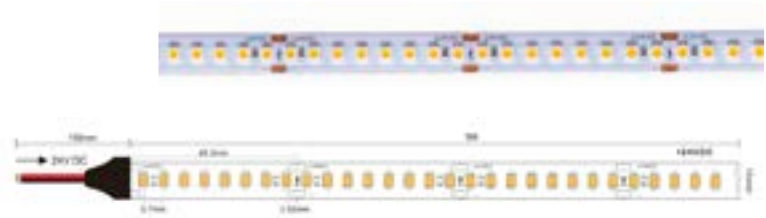

Origen

Tiras Led 24V Alto
Rendimiento 150 lm/W

Navigator

RENDIMIENTO MEJORADO
150
lm/W

Datos Técnicos

IP20, IP65, IP67.

Disponible en RGB.

LED SMD2835.

Certificado UL.Regulable con
atenuadores específicos.

>90 CRI	5 Años Garantía	24V	REGULABLE
-20° +40°	ON-OFF 100000	50000h	120°

△ 20
IP

Rollo 5 metros

Referencia	Potencia	CCT	Lm/m	Corte (mm)	Medidas (mm)	leds/metro		Ecoraee	PVP
83173	14,4W	2.700K	1.900	45,5	10X5.000	176	50	0,09	77,30 €
83174	14,4W	3.000K	1.950	45,5	10X5.000	176	50	0,09	77,30 €
83175	14,4W	4.000K	2.000	45,5	10X5.000	176	50	0,09	77,30 €
83176	14,4W	6.000K	2.050	45,5	10X5.000	176	50	0,09	77,30 €

△ 65
IP

Rollo 5 metros

Referencia	Potencia	CCT	Lm/m	Corte (mm)	Medidas (mm)	leds/metro		Ecoraee	PVP
83177	14,4W	2.700K	1.900	45,5	10X5.000	176	50	0,09	91,70 €
83178	14,4W	3.000K	1.950	45,5	10X5.000	176	50	0,09	91,70 €
83179	14,4W	4.000K	2.000	45,5	10X5.000	176	50	0,09	91,70 €
83180	14,4W	6.000K	2.050	45,5	10X5.000	176	50	0,09	91,70 €

△ 67
IP

Rollo 10 metros

Referencia	Potencia	CCT	Lm/m	Corte (mm)	Medidas (mm)	leds/metro		Ecoraee	PVP
83236	14,4W	3.000K	1.950	45,5	10X10.000	176	50	0,09	210,10 €
83237	14,4W	4.000K	2.000	45,5	10X10.000	176	50	0,09	210,10 €
83238	14,4W	6.000K	2.050	45,5	10X10.000	176	50	0,09	210,10 €
83239	14,4W	RGB	1.900	100	10X10.000	60	50	0,09	234,80 €