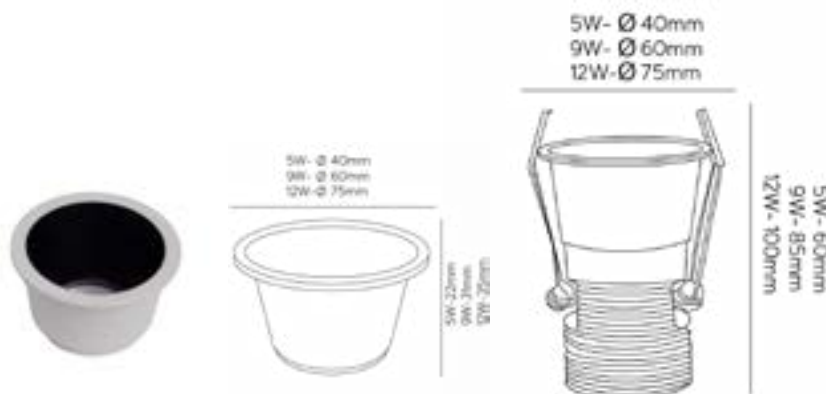

Downlights

Navigator

Datos Técnicos

Spot empotrable.
 Dispone de óptica de 38°.
 CCT mediante selector.
 Consultar opciones de regulación.

Acabado

Blanco o Negro (opcional)

>80 CRI	5 Años Garantía	175- 245V	∅ 20 IP
50-60 HZ	-20° +40°	38°	ON-OFF 50000
50.000h	CCT	<19 UGR	