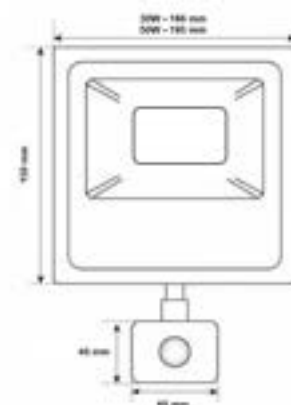

Referencia	Potencia	CCT	Lúmenes		Ecoraee	PVP
61984	30W	4.000K	2.400	30	0,09	64,30 €
61985	50W	4.000K	4.000	20	0,09	76,30 €