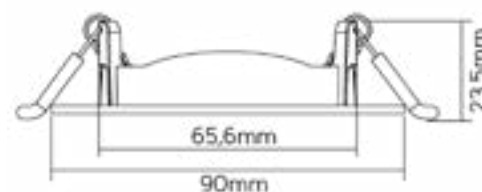

Datos Técnicos

Aro para bombilla dicroica.
Acabado en PVC.
No compatibles con bombilla halógena.

Acabado

Blanco y Negro

Referencia	Descripción	Color	Corte (mm)		PVP
83459	CUADRADO	○	72mm	40	3,00 €
83460	REDONDO	○	72mm	40	3,00 €
83513	CUADRADO	●	72mm	40	3,00 €
83514	REDONDO	●	72mm	40	3,00 €