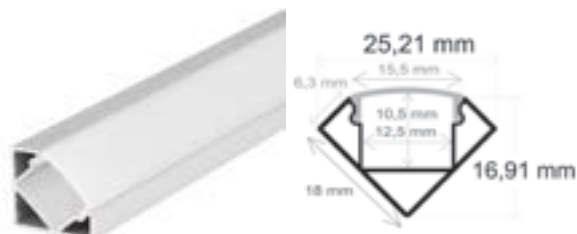

Perfiles Angular

Perfiles de aluminio tiras led

Baco

Referencia 14632   Tipo de instalación Esquina

Datos Técnicos

Perfil de esquina anodizado. Incluye barra aluminio de 2 metros + 2 tapas + 4 grapas.

Difusor	Medidas (mm)	Peso (kg/barra)	Material	Acabado	PVP
Opal/PVC	25,21x16,91x2.000	0,440	Aluminio	● Aluminio	18,18 €

ACCESORIOS	TAPAS	GRAPAS DE MONTAJE	Acabado	PVP
	TP818 Incluido 2 uds por perfil	GM818 Incluido 4 uds por perfil	● Negro	33,82 €
			○ Blanco	33,82 €
			● Color Ral	39,04 €

Hera

Referencia PA615   Tipo de instalación Esquina