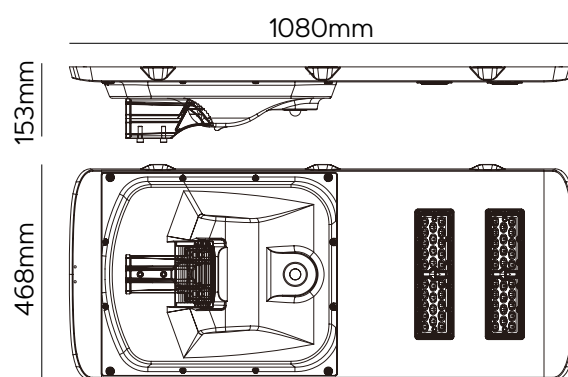

QR videos e información

Referencia	Potencia	CCT	Lúmenes	Medidas (mm)	Ecoraee	PVP
83354	60W	4.000K	10.200	1080X468X153	0,50	1.019,70 €
83355	80W	4.000K	13.600	1080X468X153	0,50	1.339,00 €