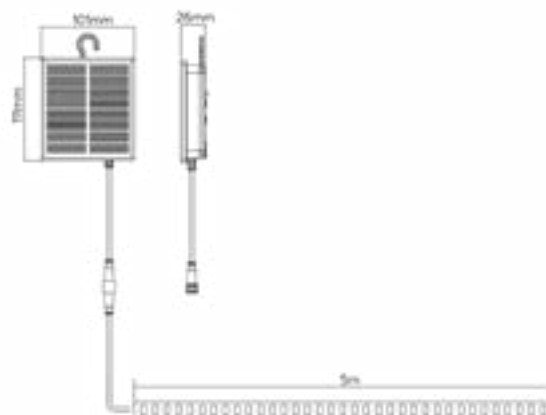

Aire

Tira led 24V IP65

Navigator

Datos Técnicos

Tira led solar, carga completa 8 horas, autonomía 6-8h.

Mando para control de las distintas funciones.

Disponibles en diferentes tamaños y colores. Regulable con atenuadores específicos.

Referencia	CCT	Lm/m	Corte (mm)	Medidas (mm)	Ecoraee	PVP
83338	3.000K	150	20	8X5.000	0	33,00 €
83339	4.000K	150	20	8X5.000	0	33,00 €
83340	6.000K	150	20	8X5.000	0	33,00 €
83341	RGB	120	20	8X5.000	0	36,10 €