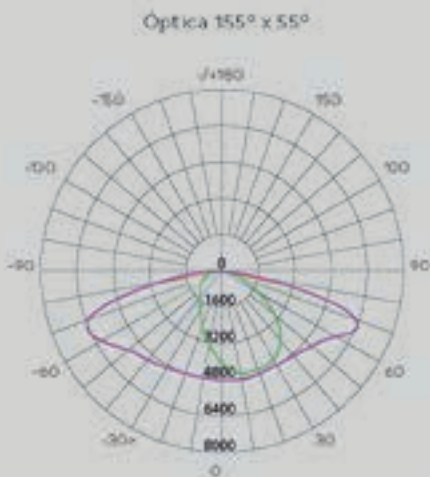

Consultar disponibilidad de ópticas

5

AÑOS
GARANTÍA

Farola LED

Acople
Inclinable

Rotación Horizontal -15° +20°

Rotación Vertical -15° +20°

- 1 Estanqueidad IP66
- 2 Tecnología de disipación del aire
Alta disipación del aire sin ranuras
- 3 Protección contra sobretensiones
Proporciona una protección del driver ante cambios de tensión: 10KV
- 4 Desconector eléctrico de seguridad
El interruptor automático corta la energía al abrir la carcasa, más seguridad.
- 5 Fuente de alimentación LED 
- 6 Sistema de apertura sin herramientas
Para abrir el cuerpo de la carcasa de la luminaria sin herramientas, facilita su mantenimiento.
- 7 Chip Led 5050SMD 