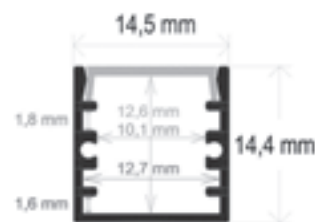

Datos Técnicos

Perfil de superficie anodizado
Incluye barra aluminio de 2 metros
+ 2 tapas + 4 grapas

Difusor	Medidas (mm)	Peso (kg/barra)	Material	Acabado	PVP
Opal/PVC	14,5x14,4x2.000	0,296	Aluminio	● Aluminio	18,56 €
				● Negro	33,82 €
				○ Blanco	33,82 €
				● Color Ral	39,04 €