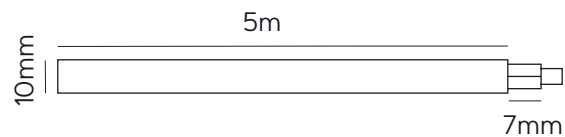

Datos Técnicos

Neón flexible horizontal a 24V ideal para decoración con un CRI alto.

Alto grado de protección contra el agua y polvo IP67.

Corte cada 50mm, con reducido tamaño de solo 10x10mm.

Led SMD2835.

Rollos de 5 metros.

Regulable con atenuadores específicos.

Referencia	Potencia	CCT	Lm/m	Corte (mm)	Medidas (mm)	Ecoraee	PVP
83525	10W	2.700K	550	50	10X5.000	0,09	159,00 €
83526	10W	3.000K	575	50	10X5.000	0,09	159,00 €
83527	10W	4.000K	625	50	10X5.000	0,09	159,00 €

Referencia	Descripción	PVP
83528	TETRA-NEON FLEXIBLE VERTICAL- CONECTOR CABLE TRASERO	1,90 €
83529	TETRA-NEON FLEXIBLE VERTICAL- CONECTOR CABLE LATERAL	1,90 €
83530	TETRA-NEON FLEXIBLE VERTICAL- CONECTOR CABLE FRONTAL	1,90 €
83511	TETRA-NEON FLEXIBLE VERTICAL- TAPA FINAL	1,80 €