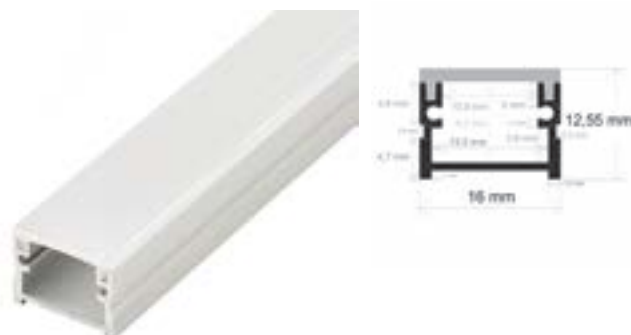

Datos Técnicos

Perfil de suelo anodizado. Incluye barra aluminio de 2 metros + 2 tapas.

Difusor	Medidas (mm)	Peso (kg/barra)	Material	Acabado	PVP
Opal/PVC	16x12,55x2.000	0,318	Aluminio	● Aluminio	20,75 €
				● Negro	Consultar
				○ Blanco	Consultar
				● Color Ral	Consultar

ACCESORIOS TAPAS