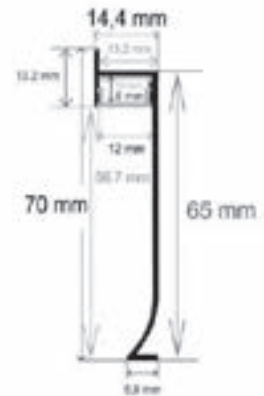

Datos Técnicos

Perfil de rodapiés aluminio anodizado.
Incluye 2 tapas de montaje.

Difusor	Medidas (mm)	Peso (kg/barra)	Material	Acabado	PVP
Opal/PVC	65x14,4x2.000	1,460	Aluminio	● Aluminio	47,25 €
				● Negro	Consultar
				○ Blanco	Consultar
				● Color Ral	Consultar

ACCESORIOS

TAPAS

Incluido
2 uds por perfil