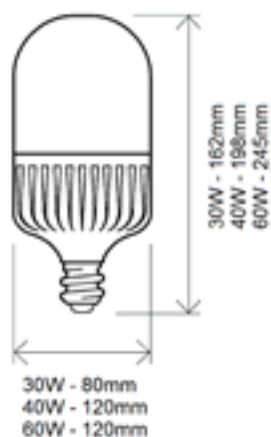

Atenea

Bombilla Alta Potencia

>80 CRI	3 Años Garantía	230V	20 IP
>0.50 FP	-20° +40°	50-60 HZ	ON-OFF 50000
25000h	180°	20	

Referencia	Potencia	CCT	Lúmenes	Casquillo		Ecorae	PVP
20222	30W	3.000K	3.350	E27	20	0,11	20,40 €
20239	30W	4.000K	3.400	E27	20	0,11	20,40 €
20246	30W	6.000K	3.450	E27	20	0,11	20,40 €
20253	40W	3.000K	4.450	E27	20	0,11	30,00 €
20277	40W	4.000K	4.500	E27	20	0,11	30,00 €
20284	40W	6.000K	4.550	E27	20	0,11	30,00 €
20291	60W	3.000K	6.650	E40	10	0,11	50,30 €
20307	60W	4.000K	6.700	E40	10	0,11	50,30 €
20314	60W	6.000K	6.750	E40	10	0,11	50,30 €