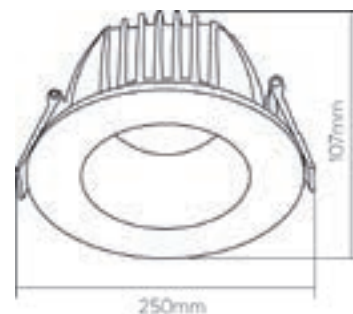

35W

50W

185mm

219mm

250mm

Oslo

Downlights

Datos Técnicos