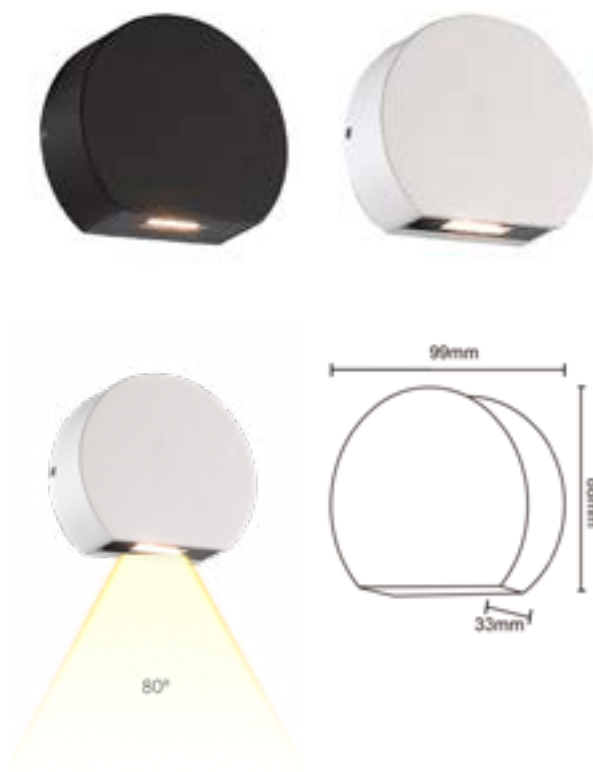

Eoina

Apliques de pared

Navigator

Datos Técnicos

Uso interior o exterior.

Acabado

Blanco o Negro.

>80 CRI	3 Años Garantía	220 - 240V	65 IP
>0.90 FP	-20° +40°	50-60 HZ	ON-OFF 50000
50000h	80°		

Referencia	Potencia	CCT	Lúmenes	Color		Ecoraee	PVP
822260	6W	3.000K	270		20	0,16	37,50 €
822261	6W	3.000K	270		20	0,16	37,50 €