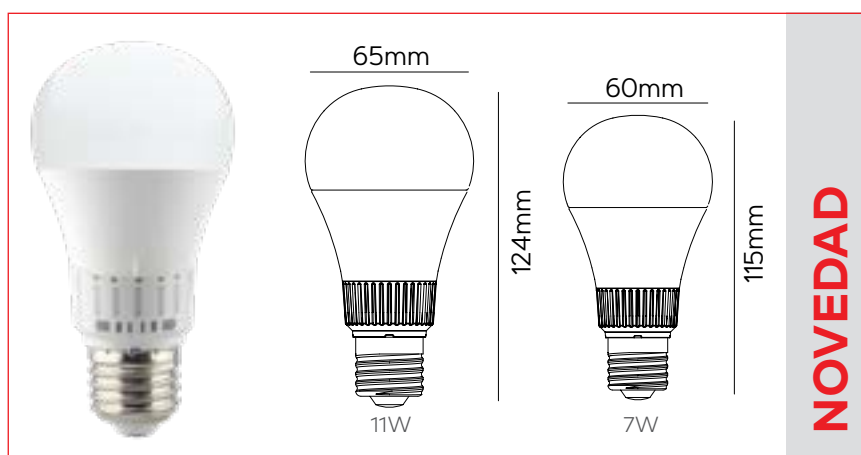

Referencia	Potencia	CCT	Lúmenes	Casquillo		Ecoraee	PVP
83543	7W	2.700K-3.000K-4.000K-5.000K-6.000K	810	E27	100	0,11	3,80 €
83487	11W	2.700K-3.000K-4.000K-5.000K-6.000K	1100	E27	100	0,11	4,90 €