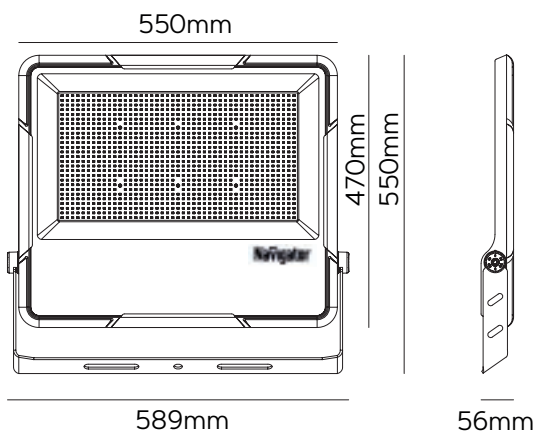

150W

200W

300W

400W-500W

Datos Técnicos

Proyector de alta potencia, con gran rendimiento y fiabilidad.

Hasta 165lm/w.

Ópticas intercambiables.