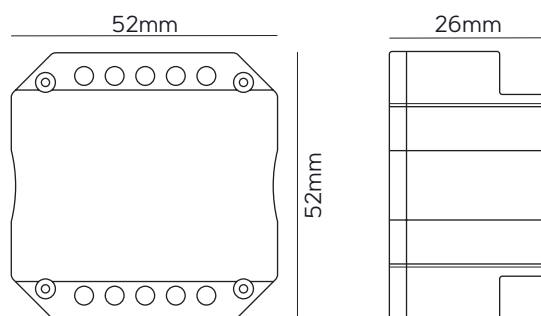

3 Años Garantía	220V	20 IP	360 W