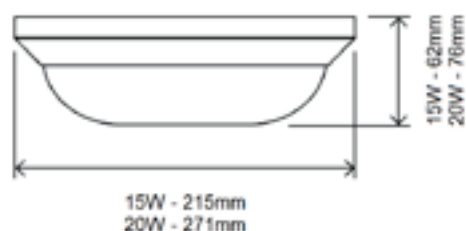

Datos Técnicos

Aplique ovalado para exterior con aros intercambiables.

Disponibles en CCT (3.000K-4.000K-6.000K)

Acabado

Blanco

>80 CRI	3 Años Garantía	220 - 240V	65 IP

>0,50 FP	-20° +50°	50-60 HZ	ON-OFF 50000

30000h	120°	1/10	06 IK

Referencia	Descripción	Potencia	CCT	Lúmenes	Color	Ecoraee	PVP
83472		15W	3.000K-4.000K-6.000K	1.300-1.400	○	10	14,30 €
82859		15W	4.000K	1.300	○	10	12,16 €
82860		15W	6.000K	1.400	○	10	12,16 €
83471		20W	3.000K-4.000K-6.000K	1.700-1.800	○	10	18,10 €
82861		20W	4.000K	1.700	○	10	15,27 €
82862		20W	6.000K	1.800	○	10	15,27 €
NV0023	KEOPS OVAL-ACC.-MARCO-DECORATIVO-15W-BLANCO				○		1,60 €
NV0024	KEOPS OVAL-ACC.-MARCO-DECORATIVO-15W-NEGRO				●		1,60 €
NV0025	KEOPS OVAL-ACC.-MARCO-DECORATIVO-20W-BLANCO				○		2,40 €
NV0026	KEOPS OVAL-ACC.-MARCO-DECORATIVO-20W-NEGRO				●		2,40 €
NV0012	KEOPS OVAL-ACC.-MARCO LISO-15W-BLANCO				○		1,60 €
NV0011	KEOPS OVAL-ACC.-MARCO LISO-15W-NEGRO				●		1,60 €
NV0014	KEOPS OVAL-ACC.-MARCO LISO-20W-BLANCO				○		2,40 €
NV0013	KEOPS OVAL-ACC.-MARCO LISO-20W-NEGRO				●		2,40 €
NV0020	KEOPS OVAL-ACC.-MARCO REJILLA-15W-BLANCO				○		1,60 €
NV0019	KEOPS OVAL-ACC.-MARCO REJILLA-15W-NEGRO				●		1,60 €
NV0022	KEOPS OVAL-ACC.-MARCO REJILLA-20W-BLANCO				○		2,40 €
NV0021	KEOPS OVAL-ACC.-MARCO REJILLA-20W-NEGRO				●		2,40 €