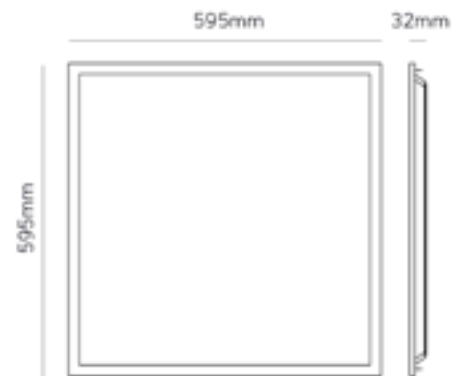

Volta PRO

Paneles Led

Navigator

Datos Técnicos

Panel led con difusor microprismático.

Fotobiológico clase 0.

Accesorio de superficie **Vangogh** (página 129).

Opción de regulación (página 133).

Acabado

Blanco

>80 CRI	4 Años Garantía	130 lm/w +++	<19 UGR
50-60 HZ	05 IK	>0.90 FP	
 ON-OFF >150000	 50000h	 120°	 IP 20
176- 264V			

Volta PRO 60x60

Referencia	Potencia	CCT	Lúmenes		Ecoraee	PVP
83395	40W	4.000K	5.000	5	0,16	60,80 €
83396	40W	6.500K	5.200	5	0,16	60,80 €