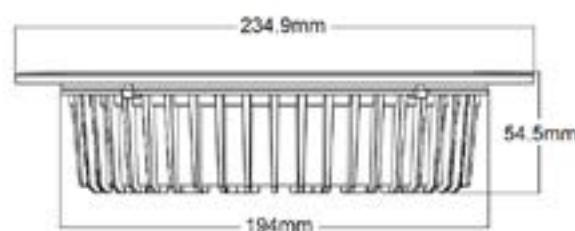

Referencia	Potencia	CCT	Lúmenes	Color	Corte (mm)		Ecoraee	PVP
82879	30W	4.000K	3.300	○	200	12	0,09	107,00 €
82880	30W	6.000K	3.400	○	200	12	0,09	107,00 €