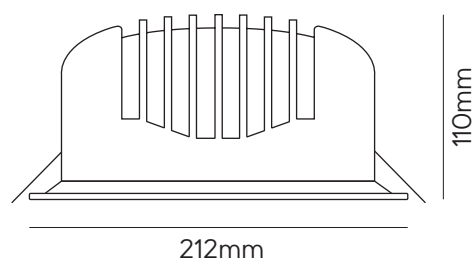

Spectrum Downlights

Navigator

Datos Técnicos

Downlight alta potencia.
Ideal para techos altos.
Opción de regulación (página 92-93).

Acabado

Plata

>90 CRI	3 Años Garantía	220 - 240V	40 IP
>0.95 FP	-20° +50°	50-60 HZ	08 IK
PERSONALIZABLE	ON-OFF 50000	30000h	60°
1/12			