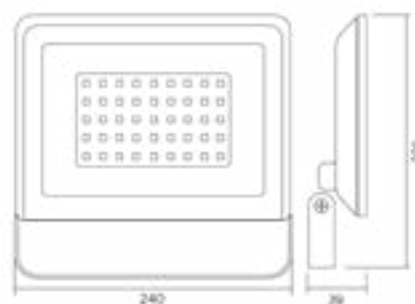

Referencia	Potencia	CCT	Lúmenes	Ecoraee	PVP
83321	10W	4.000K	950	0,09	12,40 €
83322	10W	6.500K	1.000	0,09	12,40 €
83323	20W	4.000K	1.900	0,09	16,50 €
83324	20W	6.500K	2.000	0,09	16,50 €
83325	30W	4.000K	2.850	0,09	22,70 €
83326	30W	6.500K	3.000	0,09	22,70 €
83327	50W	4.000K	4.750	0,09	36,10 €
83328	50W	6.500K	5.000	0,09	36,10 €
83329	70W	4.000K	6.650	0,09	46,40 €
83330	70W	6.500K	7.000	0,09	46,40 €
83331	100W	4.000K	9.500	0,16	72,10 €
83332	100W	6.500K	10.000	0,16	72,10 €
83422	150W	4.000K	14.250	0,16	87,60 €
83423	150W	6.500K	15.000	0,16	87,60 €
83424	200W	4.000K	19.000	0,16	113,30 €
83425	200W	6.500K	20.000	0,16	113,30 €