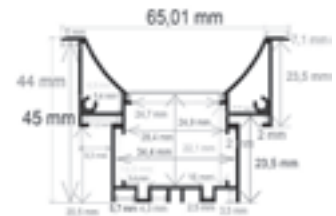

Datos Técnicos

Perfil de empotrado anodizado.
Incluye barra aluminio de 2 metros
+ 2 tapas.

Difusor	Medidas (mm)	Peso (kg/barra)	Material	Acabado	PVP
Opal/PVC	65,01x45x2.000	1,875	Aluminio	● Aluminio	100,19 €
				● Negro	141,03 €
				○ Blanco	141,03 €
				◌ Color Ral	144,00 €

ACCESORIOS

TAPAS

TP545
Incluido
2 uds por perfil