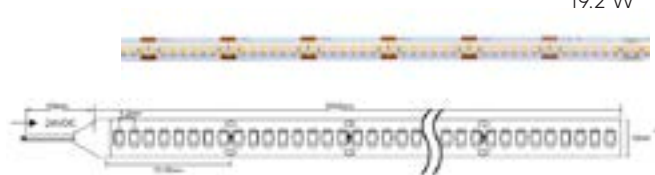

4.8 W

9.6 W

14.4 W

19.2 W

Newton 5

Tiras led 24V

∅ 65
IP

Rollo 25 metros