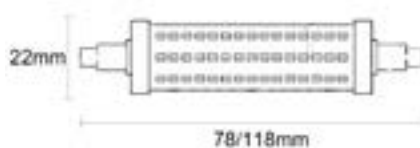

Onix

Bombilla R7S

>80 CRI	3 Años Garantía	220 - 240V	20 IP
>0.50 FP	-20° +40°	50-60 HZ	ON-OFF 50000
30000h	360°	50	

Referencia	Potencia	CCT	Lúmenes	Casquillo		Ecoraee	PVP
20413	6W	3.000K	600	R7S	50	0,11	14,10 €
20420	6W	4.000K	659	R7S	50	0,11	14,10 €
22073	6W	6.000K	700	R7S	50	0,11	14,10 €
22080	9W	3.000K	1.000	R7S	50	0,11	18,60 €
22097	9W	4.000K	1.050	R7S	50	0,11	18,60 €
22103	9W	6.000K	1.100	R7S	50	0,11	18,60 €