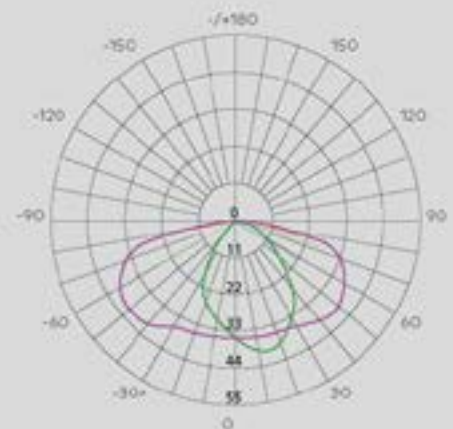

¿Por qué no reemplazar las farolas tradicionales con farolas solares LED?

La farola Solar Phoenix funciona sin una conexión directa a la red, solo con la energía proporcionada por el sol, de manera limpia, ahorrando costes de instalación y tarifa eléctrica. La farola Phoenix es autónoma y puede encenderse según su programación.

Está equipada con un panel solar en su parte superior, una batería de Li-Po en su interior y son controlables remotamente mediante un mando.

La farola solar dispone de detector de movimiento, lo que le permite iluminar y gestionar su autonomía de manera más inteligente. Cuando se detecta movimiento la luz pasa a funcionar al 100% de su intensidad, si no hay movimiento o presencia por un rato, la farola vuelve a un estado de ahorro de energía que proporciona el 30% de iluminación.

La instalación de este tipo de luminarias viales es muy sencilla, no se requiere tendido eléctrico, solo su colocación en un poste o báculo, a la altura adecuada y perfectamente fijado a este. La iluminación solar es una inversión única, sin mantenimiento anual y con una gran durabilidad, que permite amortizar la inversión en menos de 3 años.

La farola solar no entraña ningún peligro en su uso, pues es un producto de ultra bajo voltaje, por lo que se puede usar en cualquier situación sin riesgo.