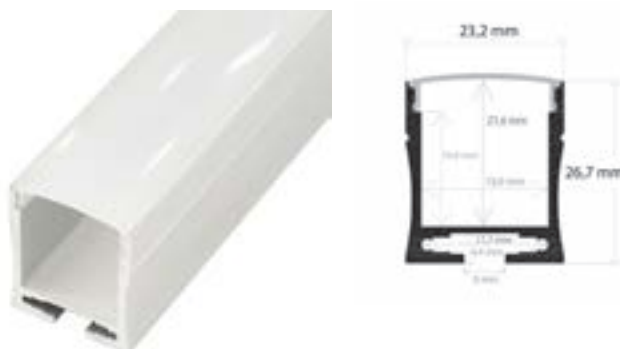

Difusor	Medidas (mm)	Peso (kg/barra)	Material	Acabado	PVP
Opal/PVC	23,2x26,7x2.000	0,850	Aluminio	● Aluminio	44,77 €
				● Negro	72,81 €
				○ Blanco	72,81 €
				● Color Ral	75,89 €

ACCESORIOS TAPAS

TP327
Incluido
2 uds por perfil