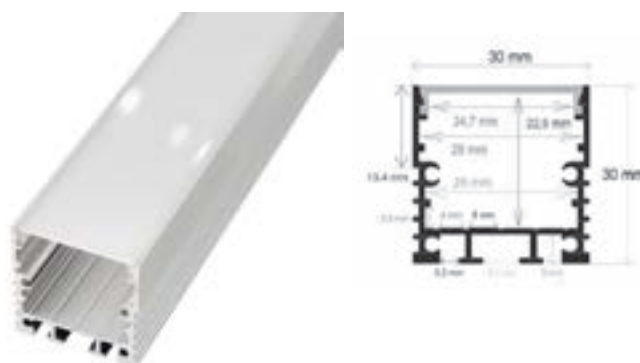

Tucán

Navigator

Referencia PA303 Tipo de instalación Suspensión

Datos Técnicos

Perfil de suspensión anodizado.
Incluye barra aluminio de 2 metros
+ 2 tapas.

Difusor	Medidas (mm)	Peso (kg/barra)	Material	Acabado	PVP
Opal/PVC	30x30x2.000	0,972	Aluminio	● Aluminio	45,32 €
				● Negro	73,38 €
				○ Blanco	73,38 €
				● Color Ral	76,71 €

ACCESORIOS TAPAS

TP303
Incluido
2 uds por perfil

Osa

Referencia PA353 Tipo de instalación Suspensión/Superficie