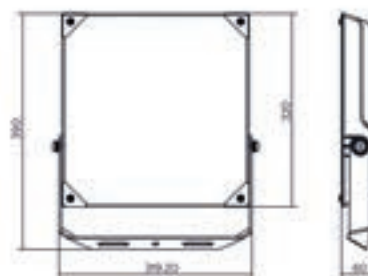

Datos Técnicos

Proyector de alta potencia, con gran rendimiento y fiabilidad.

Hasta 165lm/w.

Ópticas intercambiables.

Incluye protector de sobretensión de hasta 10Kv.

Chip SMD 2835 Lumileds + Driver Sosen.

Potencia seleccionable.

Acabado

Negro

>80 CRI	3 Años Garantía	120 - 277V	Ø 65 IP
>0,90 FP	-20° +40°	50-60 HZ	ON-OFF 50000
60°	50000h	08 IK	SELECTOR DE POTENCIA

200W

Referencia	Potencia	CCT	Lúmenes	Ecoraee	PVP
83335	200W	4.000K	32.000	0,50	256,50 €
83334	200W	5.700K	33.000	0,50	256,50 €
83337	300W	4.000K	48.000	0,50	359,50 €
83336	300W	5.700K	50.000	0,50	359,50 €