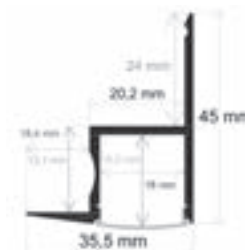

Datos Técnicos

Perfil arquitectónico anodizado.
Incluye barra aluminio de 2 metros
+ 2 tapas.

Difusor	Medidas (mm)	Peso (kg/barra)	Material	Acabado	PVP
Opal/PVC	35,5x45x2.000	1,024	Aluminio	● Aluminio	57,88 €
				● Negro	Consultar
				○ Blanco	Consultar
				● Color Ral	Consultar

ACCESORIOS

TAPAS

TP354
Incluido
2 uds por perfil