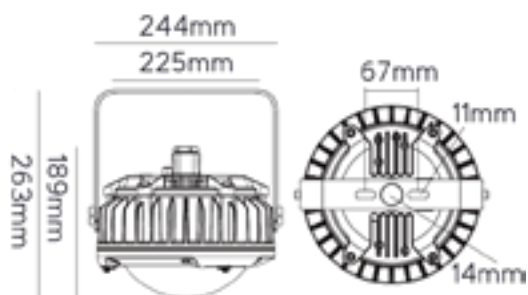

Campana LED

Atex

Navigator

Datos Técnicos

Campana industrial para zonas ATEX 1-21.
Fabricado en aluminio y cristal securizado.
Grado ATEX: Ex db eb mb IIC T6 Gb
Ex tb IIIC T80°C Db.
Grado anticorrosión WF2.
Led SMD CREE 3030.

Acabado

Gris

>70 CRI	5 Años Garantía	AC 220V	Ø 66 IP
>0.95 PF	-20° +40°	50-60 HZ	100.000h
10 IK	120°	ON-OFF 100.000	Atex

Referencia	Descripción	Potencia	CCT	Lúmenes		Ecoraee	PVP
83497	CAMPANA LED ATEX ZONA 1	50W	5.700K	6.000	1	0,50	586,10 €
83498	CAMPANA LED ATEX ZONA 1	70W	5.700K	8.400	1	0,50	588,80 €
83499	CAMPANA LED ATEX ZONA 1	100W	5.700K	12.000	1	0,50	628,00 €
83500	CAMPANA LED ATEX ZONA 1	140W	5.700K	16.800	1	0,50	720,80 €
83512	CAMPANA LED ATEX ZONA 1	200W	5.700K	16.800	1	0,50	1.153,80 €