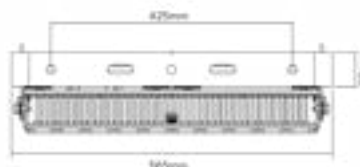

82227
Conector estanco IP65 incluido