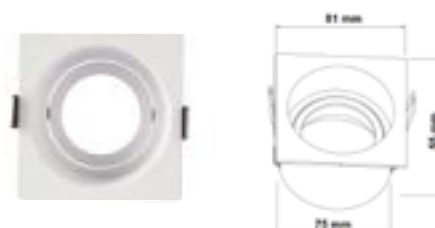

Referencia	Color	Corte (mm)		PVP
83182		75	50	12,50 €

Ibiza

Aro metálico

Navigator

Datos técnicos

Fijo

Acabado
Aluminio Blanco

*Portalámparas GU10 incluido