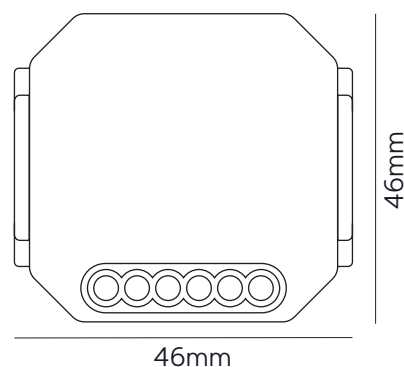

Referencia	Potencia	Medidas	Wifi	Ecoraee	PVP
82632	150W	46x46x18mm	2.4G	0	42,85 €