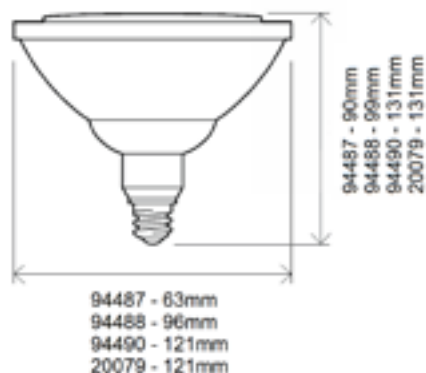

Fénix

Bombilla Par

Navigator

>80 CRI	3 Años Garantía	220 - 240V	65 IP
>0.50 FP	-20° +40°	50-60 HZ	ON-OFF 50000
30000h	120°		

Referencia	Potencia	CCT	Lúmenes	Medidas	Casquillo		Ecoraee	PVP
94487	8W	3.000K	720	PAR20	E27	100	0,11	10,00 €
94488	15W	3.000K	1.350	PAR30	E27	100	0,11	12,60 €
94490	18W	3.000K	1.620	PAR38	E27	40	0,11	12,60 €
20079	15W	VERDE	1.300	PAR38	E27	40	0,11	16,60 €