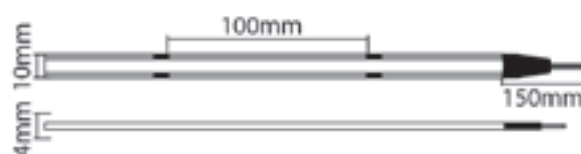

Accesorios

Referencia	CCT	IP	Potencia	Lm/m	Medidas (mm)	Ecoraee	PVP/metro
83361	2.700K	67	10W	925	10X50.000	0,09	16,00 €
83538	3.000K	67	10W	930	10X50.000	0,09	15,50 €
83362	4.000K	67	10W	950	10X50.000	0,09	16,00 €
83363	6.000K	67	10W	975	10X50.000	0,09	16,00 €
83537	2.700K	67	14W	1150	10X50.000	0,09	18,00 €
83539	3.000K	67	14W	1200	10X50.000	0,09	18,00 €
83540	4.000K	67	14W	1230	10X50.000	0,09	18,00 €
83541	6.000K	67	14W	1270	10X50.000	0,09	18,00 €

Referencia	Descripción		PVP
83464	CONECTOR INICIAL DEVIN	1	2,60 €
83465	TAPA FINAL DEVIN	1	1,00 €