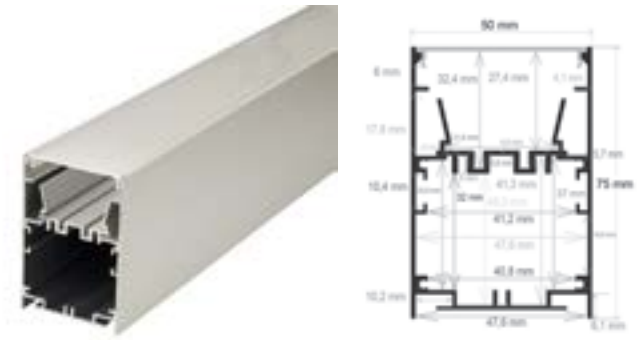

Difusor	Medidas (mm)	Peso (kg/barra)	Material	Acabado	PVP
Opal/PVC	50x75x2.000	3,130	Aluminio	● Aluminio	149,60 €
				● Negro	200,08 €
				○ Blanco	200,08 €
				◌ Color Ral	205,00 €

ACCESORIOS

TAPAS

TP075
Incluido
2 uds por perfil