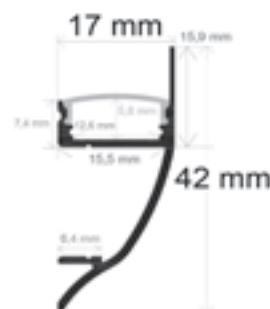

Datos Técnicos

Perfil de superficie anodizado.
Incluye barra aluminio de 2 metros
+ 2 tapas + 4 grapas.

Difusor	Medidas (mm)	Peso (kg/barra)	Material	Acabado	PVP
Opal/PVC	17x42x2.000	0,540	Aluminio	● Aluminio	32,76 €
				● Negro	70,23 €
				○ Blanco	70,23 €
				● Color Ral	73,71 €

ACCESORIOS

TAPAS

TP421
Incluido
2 uds por perfil

GRAPAS DE MONTAJE

GM421
Incluido
4 uds por perfil