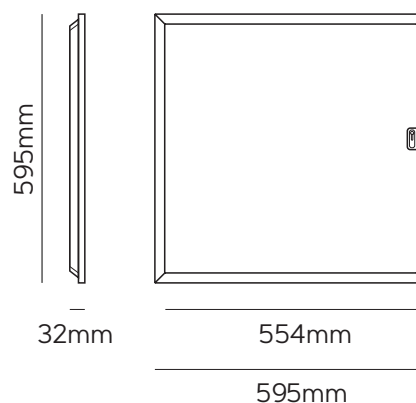

Referencia	Potencia	CCT	Lúmenes		Ecorae	PVP
91174	38W	4.000K	4.000	5	0,16	83,00 €