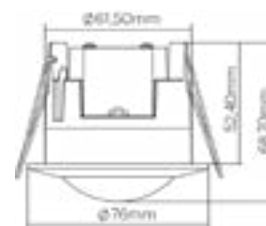

Sensores Techo

Datos Técnicos

Funciona con todo tipo de lámparas.
Posibilidad de personalizar.
Carga en tiempo de espera.
Umbral de respuesta según el nivel de iluminación.

IRM07