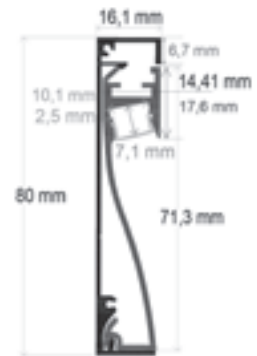

Difusor	Medidas (mm)	Peso (kg/barra)	Material	Acabado	PVP
Opal/PVC	80x16,1x2.000	2,190	Aluminio	● Aluminio	102,65 €
				● Negro	Consultar
				○ Blanco	Consultar
				● Color Ral	Consultar

ACCESORIOS

TAPAS