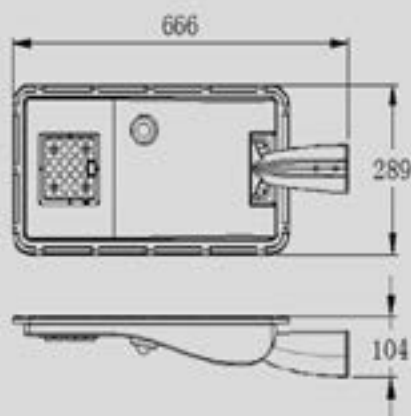

20W
Altura de instalación 4-6 m. 5,5 kg

Farola Solar

La programación se realizará bajo pedido en fabrica, consultar periodos de tiempo disponibles.