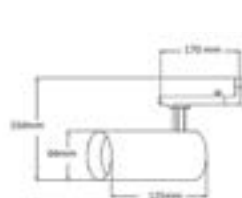

Venus

Focos de carril

Navigator

Datos Técnicos

Foco para carril trifásico.
Diseño compacto.
Driver interno.
Opción diferente ópticas.

Foco carril ajustable

Acabado

Blanco o Negro