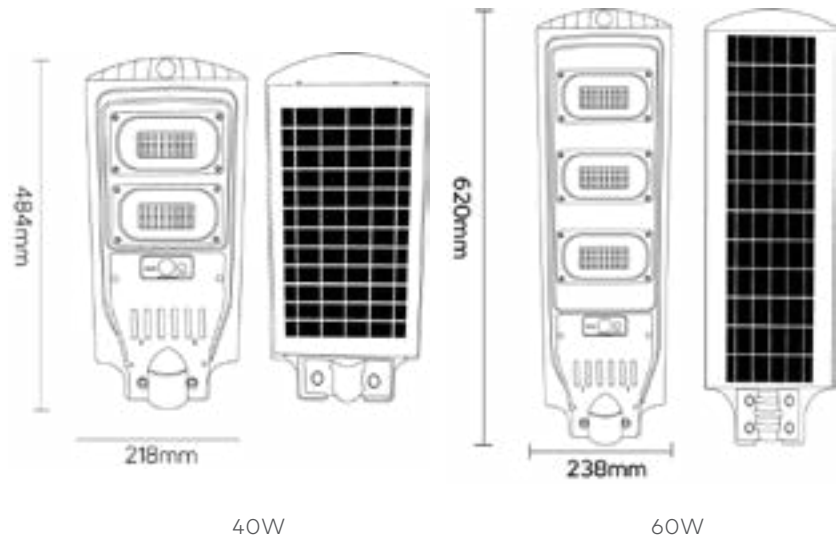

Alcance del sensor 3-4 m.

Referencia	Potencia	CCT	Lúmenes	Medidas (mm)	Ecoraee	PVP
83480	40W	6.500K	750/850	1080X484X55	0,50	49,90 €
83481	60W	6.500K	1400/1500	218X418X56	0,50	59,90 €

Datos Técnicos

Iluminación sostenible. 100% ahorro energético.
 Bonito diseño muy plano.
 Cuerpo de aluminio fundido a presión ADC12 de alta calidad y recubrimiento en polvo.
 Lente óptica de alto rendimiento, alta transmisión de luz, sin deslumbramiento.
 Fácil instalación, incluye kit de montaje.
 Sensor lumínico y sensor de movimiento por micro ondas.