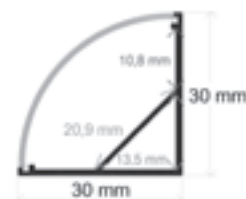

Datos Técnicos

Perfil de esquina anodizado.
Incluye barra aluminio de 2 metros
+ 2 tapas + 4 grapas.

Difusor	Medidas (mm)	Peso (kg/barra)	Material	Acabado	PVP
Opal/PVC	30x30x2.000	0,668	Aluminio	● Aluminio	38,22 €
				● Negro	57,33 €
				○ Blanco	57,33 €
				◌ Color Ral	61,43 €

ACCESORIOS

TAPAS

TP030
Incluido
2 uds por perfil

GRAPAS DE MONTAJE

GM030
Incluido
4 uds por perfil