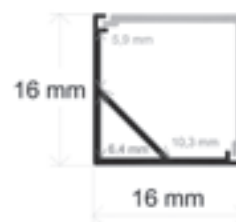

Morava

Navigator

Referencia PA616 Tipo de instalación Esquina

Datos Técnicos

Perfil de esquina anodizado.
Incluye barra aluminio de 2 metros
+ 2 tapas + 4 grapas.

Difusor	Medidas (mm)	Peso (kg/barra)	Material	Acabado	PVP
Opal/PVC	16x16x2.000	0,238	Aluminio	● Aluminio	14,20 €
				● Negro	29,24 €
				○ Blanco	29,24 €
				◌ Color Ral	34,67 €

ACCESORIOS

TAPAS

TP616
Incluido
2 uds por perfil

GRAPAS DE MONTAJE

GM616
Incluido
4 uds por perfil

Edipo

Referencia PA030 Tipo de instalación Esquina