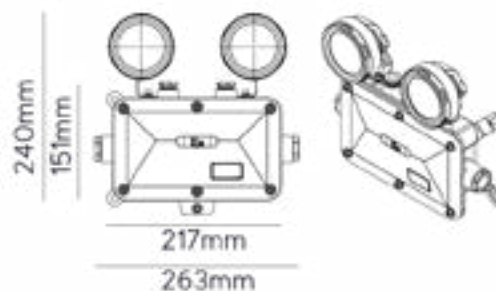

Luminaria emergencia LED

Atex

Navigator

Datos Técnicos

Emergencia ATEX para zonas 1-21.
Fabricado en aluminio y cristal securizado
Haces direccionables.

Grado ATEX Ex db IIB T6 Gb.

Grado anticorrosión WF2.

Led SMD CREE 3030.

Acabado

Gris

>70 CRI	5 Años Garantía	AC 220V	Ø 66 IP
>0.95 PF	-20° +40°	50-60 HZ	100.000h
10 IK	120°	ON-OFF 100.000	Atex

Referencia	Descripción	Potencia	CCT	Lúmenes		Ecoraee	PVP
83507	LUMINRIA EMERGENCIA LED ATEX ZONA 1 2X3W	5.700W	5.700K	720	1	0,16	364,90 €