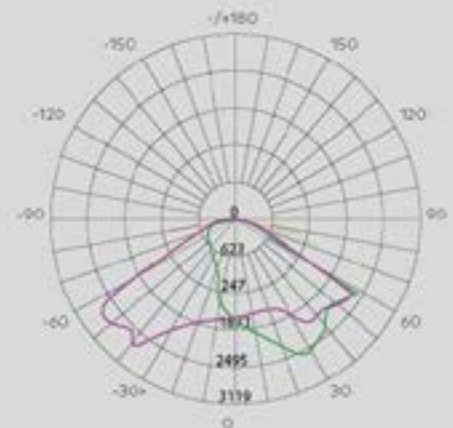

¿Por qué no reemplazar las farolas tradicionales con farolas solares LED?

La farola Solar Phoenix funciona sin una conexión directa a la red, solo con la energía proporcionada por el sol, de manera limpia, ahorrando costes de instalación y tarifa eléctrica. La farola Phoenix es autónoma y puede encenderse según su programación.

Está equipada con un panel solar en su parte superior, una batería de Li-Po en su interior y son controlables remotamente mediante un mando.

La farola solar dispone de detector de movimiento, lo que le permite iluminar y gestionar su autonomía de manera más inteligente. Cuando se detecta movimiento la luz pasa a funcionar al 100% de su intensidad, si no hay movimiento o presencia por un rato, la farola vuelve a un estado de ahorro de energía que proporciona el 30% de iluminación.

La instalación de este tipo de luminarias viales es muy sencilla, no se requiere tendido eléctrico, solo su colocación en un poste o báculo, a la altura adecuada y perfectamente fijado a este. La iluminación solar es una inversión única, sin mantenimiento anual y con una gran durabilidad, que permite amortizar la inversión en menos de 3 años.

La farola solar no entraña ningún peligro en su uso, pues es un producto de ultra bajo voltaje, por lo que se puede usar en cualquier situación sin riesgo.