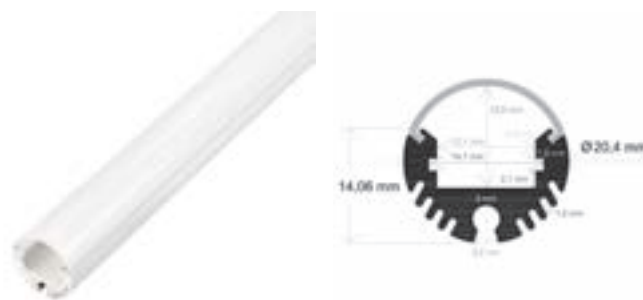

Stella

Navigator

Referencia PA420 Tipo de instalación Tubo

Datos Técnicos

Perfil de tubo anodizado. Incluye barra aluminio de 2 metros + 2 tapas + 4 grapas.

Difusor	Medidas (mm)	Peso (kg/barra)	Material	Acabado	PVP
Opal/PVC	Diámetro 20,4mm	0,687	Aluminio	● Aluminio	40,40 €
				● Negro	Consultar
				○ Blanco	Consultar
				● Color Ral	Consultar

ACCESORIOS

TAPAS

GRAPAS DE MONTAJE

Atlas

Referencia PA430 Tipo de instalación Tubo