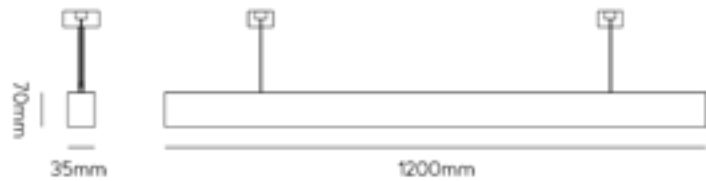

>80 CRI	3 Años Garantía	20 IP	100 - 265V
90°	-20° +40°	<19 UGR