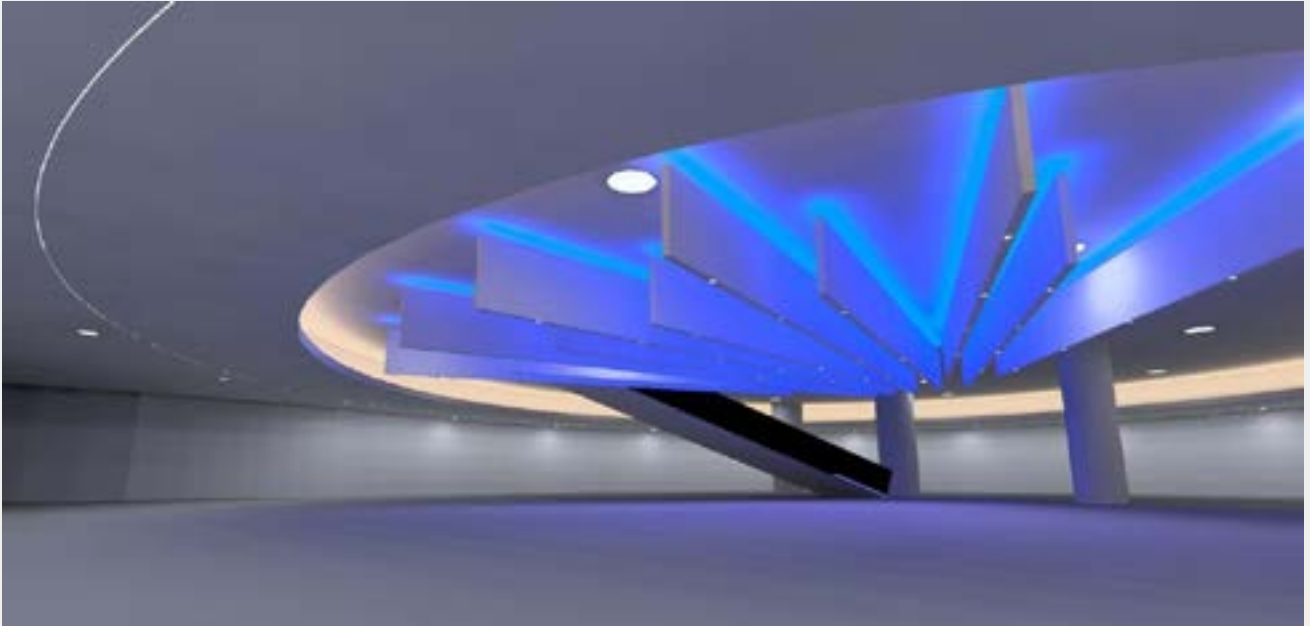

Sala de Conferencias

Sala de Exposiciones

Desde el departamento de Ingeniería Navigator tenemos como objetivo principal asesorar a nuestros clientes en el desarrollo de sus proyectos. Realizamos estudios lumínicos, cálculos, comparativas, memorias y/o solicitudes a nivel de asesoramiento técnico, siempre atendiendo al cumplimiento de las normativas vigentes adecuándonos a los niveles lumínicos requeridos para ubicación y trabajo desempeñado. Cubrimos cualquier tipo de necesidad aportando nuestra experiencia para la elección más idónea de cada producto. Todo ello con el software más profesional que proporciona renders en 3D para ofrecer una visión final del proyecto a ejecutar.

Chalet Torrevieja

Centro Comercial Salamanca

Vivienda Unifamiliar

Nave Industrial Castelloli

Gimnasio Valencia

Vivienda Portugal

Vivienda Portugal

Los productos de Navigator Lighting, gracias a los continuos recursos destinados en I+D+I, están en la vanguardia en cuanto a rendimientos y eficiencias, lo que permite encontrar las mejores soluciones para cada proyecto lumínico, adaptándose a todas las situaciones del mercado. Además nuestra condición de fabricante, nos permite el desarrollo de luminarias específicas para cada proyecto, o modificar las existentes, cumpliendo los requisitos exigidos para cada estudio.