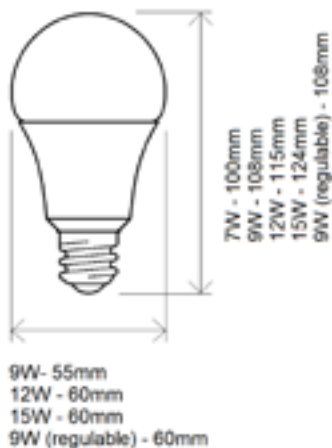

Dafne

Bombilla Tradicional

>80 CRI	3 Años Garantía	180 - 250V	± 20 IP
>0.50 FP	-20° +40°	50-60 HZ	ON-OFF 50000
30000h	270°	10/100	REGULABLE

Referencia	Descripción	Potencia	CCT	Lúmenes	Casquillo		Ecoraee	PVP
94385		7W	2.700K	630	E27	100	0,11	3,20 €
94386		7W	4.000K	665	E27	100	0,11	3,20 €
61236		7W	6.000K	700	E27	100	0,11	3,20 €
71727		9W	2.700K	810	E27	100	0,11	3,70 €
71728		9W	4.000K	855	E27	100	0,11	3,70 €
61599		9W	6.000K	900	E27	100	0,11	3,70 €
71296		12W	2.700K	1.080	E27	100	0,11	4,50 €
71297		12W	4.000K	1.140	E27	100	0,11	4,50 €
61238		12W	6.000K	1.200	E27	100	0,11	4,50 €
61200		15W	2.700K	1.350	E27	100	0,11	6,10 €
71365		15W	4.000K	1.425	E27	100	0,11	6,10 €
61239		15W	6.000K	1.500	E27	100	0,11	6,10 €
20024	REGULABLE	9W	2.700K	810	E27	100	0,11	7,70 €
14193	REGULABLE	9W	4.000K	855	E27	100	0,11	7,70 €
91080	REGULABLE	9W	6.000K	900	E27	100	0,11	7,70 €