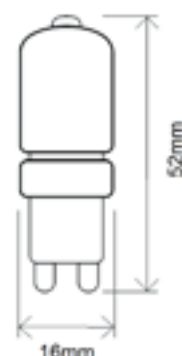

Samoa

Bombilla G9

Navigator

>80 CRI	3 Años Garantía	20 IP	>0.50 FP
-20° +40°	50-60 HZ	ON-OFF 50000	30000h
360°	10/100		

Referencia	Voltaje	Potencia	CCT	Lúmenes	Casquillo		Ecoraee	PVP
71351	220-240V	2,5W	3.000K	190	G9	100	0,11	4,60 €