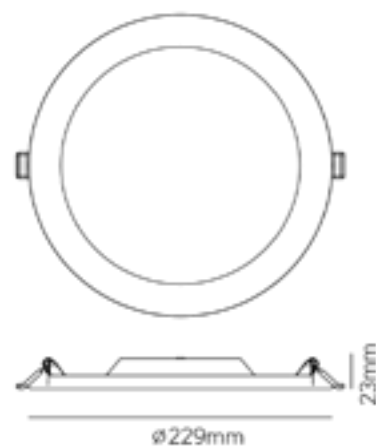

Moka Downlights

Datos Técnicos

Downlight empotrable.
Posibilidad de instalación en superficie con el accesorio.
CCT por selector(3000K-4000K-6000K).
Iluminación uniforme.

Acabado

Blanco.

>80 CRI	3 Años Garantía	220 - 240V	20 IP
>0,50 FP	-20° +40°	50-60 HZ	CCT
ON-OFF 50000	15.000h	100°