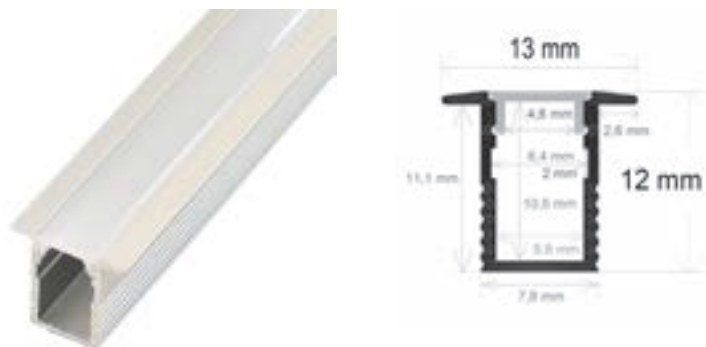

Datos Técnicos

Perfil de empotrado anodizado.
Incluye barra aluminio de 2 metros + 2 tapas.

Difusor	Medidas (mm)	Peso (kg/barra)	Material	Acabado	PVP
Opal/PVC	13x12x2.000	0,172	Aluminio	● Aluminio	15,56 €
				● Negro	30,67 €
				○ Blanco	30,67 €
				● Color Ral	36,04 €

ACCESORIOS

TAPAS

TP312
Incluido
2 uds por perfil