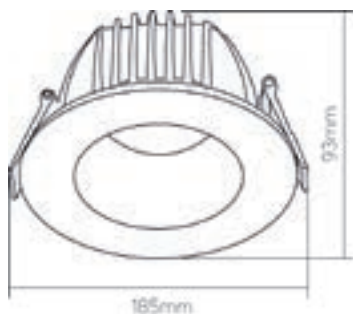

35W

50W

185mm

219mm

250mm

Oslo

Downlights

Datos Técnicos