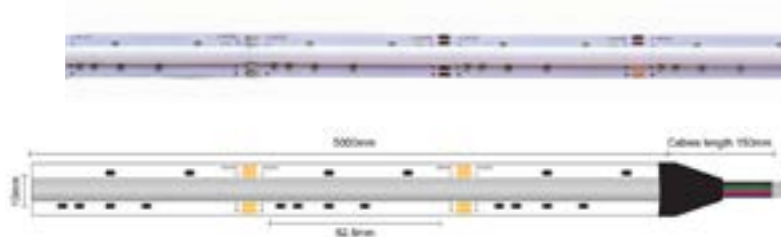

COB RGB

>90 CRI	5 Años Garantía	24V	Ø 44 IP
REGULABLE	-20° +40°	ON-OFF 100000	50000h
120°			

Referencia	Potencia	CCT	Lm/m	Corte (mm)	Medidas (mm)		Ecoraee	PVP
91160	15W	RGB	1.500	62,5	10X5.000	50	0,09	81,40 €
91159	15W	CCT	1.400	62,5	10X5.000	50	0,09	102,00 €