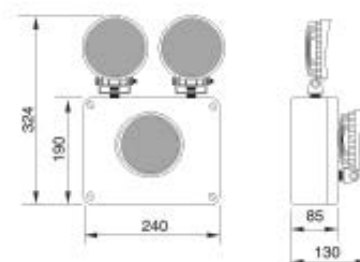

Tres Focos

EM503800

Referencia	Descripción	Lúmenes	Ecoraee	PVP
EM501000	1 FOCO	1000	0,16	235,00 €
EM502000	2 FOCOS	2000	0,16	323,80 €
EM502700	2 FOCOS	2700	0,16	376,00 €
EM503800	3 FOCOS	3800	0,16	517,00 €