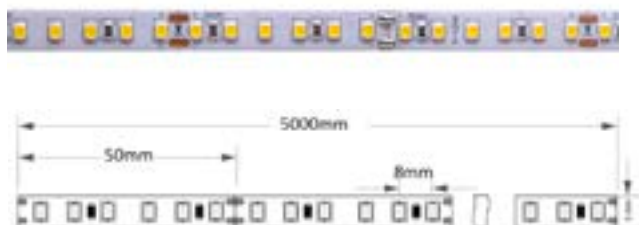

Beta 5

Tiras led 24V

Datos Técnicos

Excelente relación calidad-precio.
Disponibles en RGB.
IP20 e IP65.
LED SMD 3528.
Rollo 5 metros.
Disponibles rollo 30 metros.
Chip modelo rgb SMD 5050.
Regulable con atenuadores específicos.

4.8 W

9.6 W

14.4 W

19.2 W