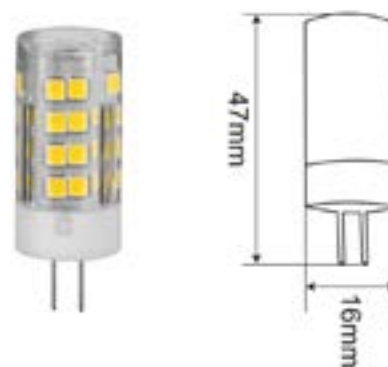

Arbora

Bombilla G4

>80 CRI	3 Años Garantía	20 IP	>0.50 FP
-20° +40°	50-60 HZ	ON-OFF 50000	30000h
360°	10/100		

Referencia	Voltaje	Potencia	CCT	Lúmenes	Casquillo		Ecoraee	PVP
61483	220-240V	5W	3.000K	400	G4	100	0,11	4,20 €
61484	220-240V	5W	4.000K	420	G4	100	0,11	4,20 €