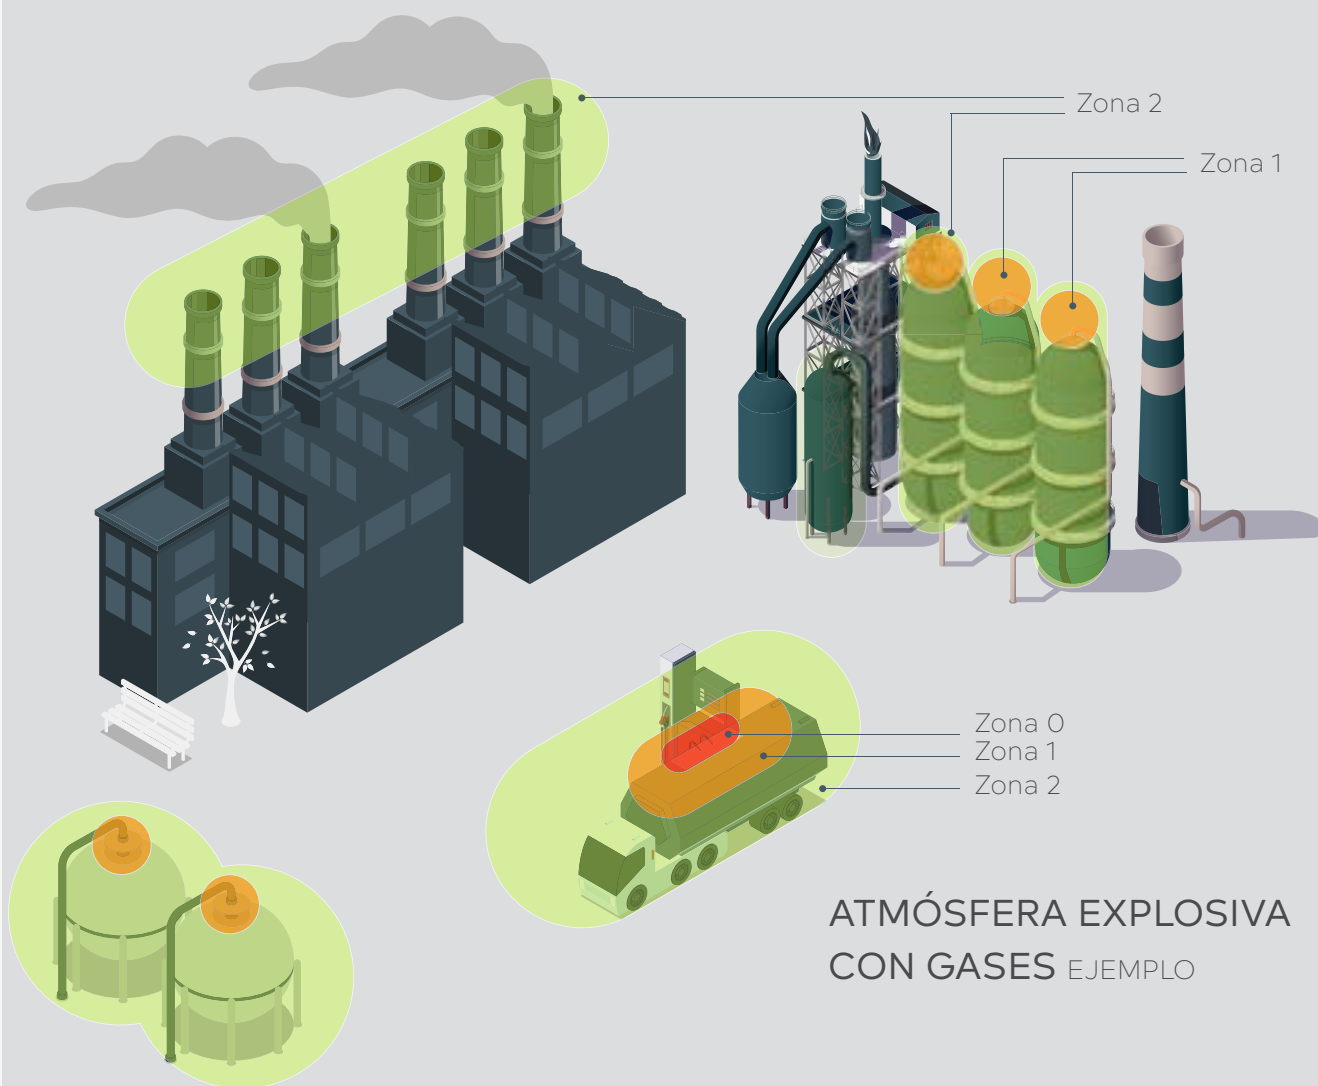

ATMÓSFERA EXPLOSIVA
CON POLVO EJEMPLO

ATMÓSFERA EXPLOSIVA
CON GASES EJEMPLO

CLASIFICACIÓN POR ZONAS DE EXPLOSIÓN

Dentro de cada grupo, se crea una división de emplazamientos por la probabilidad de riesgo de atmosfera explosiva:

- ZONA 0 ó ZONA 20: MUY PROBABLE
- ZONA 1 ó ZONA 21: PROBABLE
- ZONA 2 ó ZONA 22: POCO PROBABLE

CATEGORIA DE PRODUCTO SEGÚN LA ZONA

GASES		POLVO	
ZONA	CATEGORÍA	ZONA	CATEGORÍA
1	1G	20	1D
2	2G	21	2D
3	3G	22	3D

EJEMPLOS DE ZONAS CON RIESGO DE ATMOSFERAS EXPLOSIVAS:

- Industria química
- Vertederos
- Productoras de energía
- Aguas residuales
- Industria maderera
- Carpintería metálica
- Almacenamiento de fertilizantes
- Industria alimentaria
- Refinerías
- Industria textil
- Industrias agrarias y forestales
- Empresas de reciclado