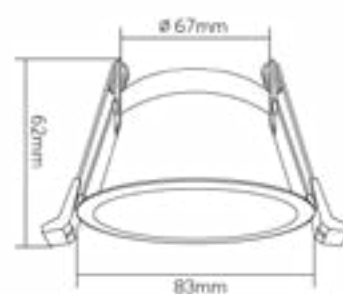

Danio

Aro metálico

Navigator

Datos Técnicos

Aro para bombilla dicróica, incluye GU10.
*Portalámparas GU10 incluido

Acabado

Aluminio Blanco o Negro

Referencia	Descripción	Color	Corte (mm)		PVP
83442	REDONDO	○	72	50	6,40€
83441	REDONDO	●	72	50	6,40€