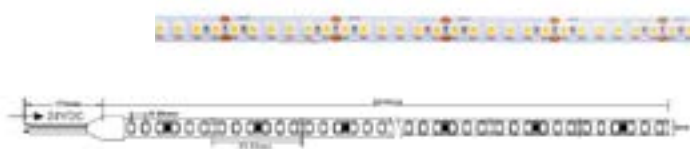

Newton 5

Tiras led 24V

Navigator

Datos Técnicos

Tira led profesional.
Rollo 5 metros.
Rollo 50 metros disponibles.
LED SMD 3528.
IP20 e IP65.
Disponible modelo RGB con chip SMD 5050.
Certificado UL. Regulable con atenuadores específicos.

>90 CRI	5 Años Garantía	24V	REGULABLE
-20° +40°	ON-OFF 100000	50000h	120°

20
IP

Rollo 5 metros

Referencia	Potencia	CCT	Lm/m	Corte (mm)	Medidas (mm)	leds/metro		Ecorae	PVP
14560	4,8W	2.700K	500	100	8X5.000	60	50	0,09	29,90 €
14561	4,8W	3.000K	530	100	8X5.000	60	50	0,09	29,90 €
14562	4,8W	4.000K	550	100	8X5.000	60	50	0,09	29,90 €
14563	4,8W	6.000K	580	100	8X5.000	60	50	0,09	29,90 €
14564	9,6W	2.700K	1.175	25	8X5.000	120	50	0,09	52,20 €
14565	9,6W	3.000K	1.225	25	8X5.000	120	50	0,09	52,20 €
14566	9,6W	4.000K	1.250	25	8X5.000	120	50	0,09	52,20 €
14567	9,6W	6.000K	1.280	25	8X5.000	120	50	0,09	52,20 €
14568	14,4W	2.700K	1.450	33,3	10X5.000	180	50	0,09	69,60 €
14569	14,4W	3.000K	1.480	33,3	10X5.000	180	50	0,09	69,60 €
14570	14,4W	4.000K	1.500	33,3	10X5.000	180	50	0,09	69,60 €
14571	14,4W	6.000K	1.530	33,3	10X5.000	180	50	0,09	69,60 €
14572	14,4W	RGB	1.450	100	10X5.000	60	50	0,09	73,90 €
14573	19,2W	2.700K	1.800	33,3	10X5.000	240	50	0,09	85,70 €
14574	19,2W	3.000K	1.850	33,3	10X5.000	240	50	0,09	85,70 €
14575	19,2W	4.000K	1.900	33,3	10X5.000	240	50	0,09	85,70 €
14576	19,2W	6.000K	1.950	33,3	10X5.000	240	50	0,09	85,70 €
14577	19,2W	RGB	1.800	62,5	10X5.000	96	50	0,09	98,60 €

4.8 W

9.6 W

14.4 W

19.2 W