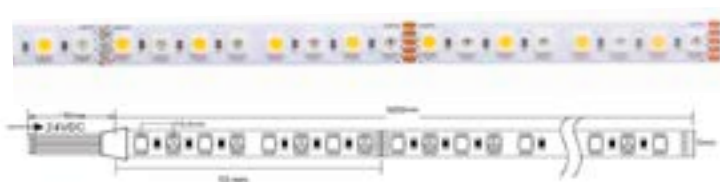

Lenin

Tiras Led 24V RGBW

Navigator

Datos Técnicos

Rollo 5 metros.
IP20 e IP65.
LED SMD5050.Regulable con atenuadores específicos.

14.4 W

19.2 W

Referencia	Potencia	CCT	Lm/m	Corte (mm)	Medidas (mm)	leds/metro		Ecoraee	PVP
82769	14,4W	RGB+3.000K	620+1.400	100	12X5.000	60	10	0,09	72,30 €
82770	14,4W	RGB+4.000K	620+1.420	100	12X5.000	60	10	0,09	72,30 €
82771	14,4W	RGB+6.000K	620+1.440	100	12X5.000	60	10	0,09	72,30 €
82772	19,2W	RGB+3.000K	780+1.800	50	12X5.000	120	10	0,09	91,10 €
82773	19,2W	RGB+4.000K	780+1.860	50	12X5.000	120	10	0,09	91,10 €
82774	19,2W	RGB+6.000K	780+1.900	50	12X5.000	120	10	0,09	91,10 €

Referencia	Potencia	CCT	Lm/m	Corte (mm)	Medidas (mm)	leds/metro		Ecoraee	PVP
82775	14,4W	RGB+3.000K	600+1.390	100	12X5.000	60	10	0,09	85,70 €
82776	14,4W	RGB+4.000K	600+1.410	100	12X5.000	60	10	0,09	85,70 €
82777	14,4W	RGB+6.000K	600+1.420	100	12X5.000	60	10	0,09	85,70 €
82778	19,2W	RGB+3.000K	750+1.700	50	12X5.000	120	10	0,09	101,80 €
82779	19,2W	RGB+4.000K	750+1.770	50	12X5.000	120	10	0,09	101,80 €
82780	19,2W	RGB+6.000K	750+1.850	50	12X5.000	120	10	0,09	101,80 €