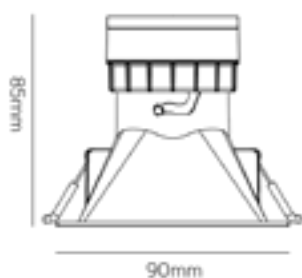

Acc. estándar redondo

*Ángulo de apertura de 60°.

● NV0104

Acc. asimétrico redondo

*Ángulo de apertura de 60°.

● NV0083

○ NV0082

Referencia	Descripción	Color	Corte (mmxmm)	Ecoraee	PVP
NV0104	ACCESORIO ESTÁNDAR REDONDO	●	75	0	3,90 €
NV0082	ACCESORIO ASIMÉTRICO REDONDO	○	90	0	3,90 €
NV0083	ACCESORIO ASIMÉTRICO REDONDO	●	90	0	3,90 €