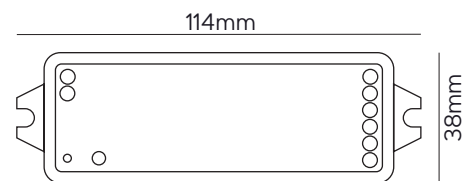

Referencia	Potencia	Medidas (mmxmm)	Wifi	PVP
83181	360W	114x38x20	2.4G	51,09 €