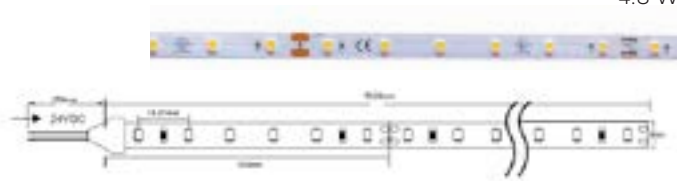

20
IP

Rollo 5 metros

Referencia	Potencia	CCT	Lm/m	Corte (mm)	Medidas (mm)	leds/metro		Ecorae	PVP
14560	4,8W	2.700K	500	100	8X5.000	60	50	0,09	29,90 €
14561	4,8W	3.000K	530	100	8X5.000	60	50	0,09	29,90 €
14562	4,8W	4.000K	550	100	8X5.000	60	50	0,09	29,90 €
14563	4,8W	6.000K	580	100	8X5.000	60	50	0,09	29,90 €
14564	9,6W	2.700K	1.175	25	8X5.000	120	50	0,09	52,20 €
14565	9,6W	3.000K	1.225	25	8X5.000	120	50	0,09	52,20 €
14566	9,6W	4.000K	1.250	25	8X5.000	120	50	0,09	52,20 €
14567	9,6W	6.000K	1.280	25	8X5.000	120	50	0,09	52,20 €
14568	14,4W	2.700K	1.450	33,3	10X5.000	180	50	0,09	69,60 €
14569	14,4W	3.000K	1.480	33,3	10X5.000	180	50	0,09	69,60 €
14570	14,4W	4.000K	1.500	33,3	10X5.000	180	50	0,09	69,60 €
14571	14,4W	6.000K	1.530	33,3	10X5.000	180	50	0,09	69,60 €
14572	14,4W	RGB	1.450	100	10X5.000	60	50	0,09	73,90 €
14573	19,2W	2.700K	1.800	33,3	10X5.000	240	50	0,09	85,70 €
14574	19,2W	3.000K	1.850	33,3	10X5.000	240	50	0,09	85,70 €
14575	19,2W	4.000K	1.900	33,3	10X5.000	240	50	0,09	85,70 €
14576	19,2W	6.000K	1.950	33,3	10X5.000	240	50	0,09	85,70 €
14577	19,2W	RGB	1.800	62,5	10X5.000	96	50	0,09	98,60 €

4.8 W