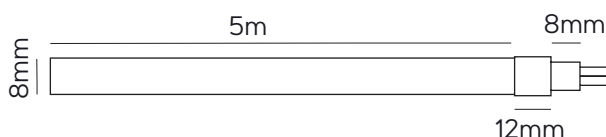

Referencia	Potencia	CCT	Lm/m	Corte (mm)	Medidas (mm)	Ecoraee	PVP
83519	8W	2.700K	620	33,3	8X5.000	0,09	149,90 €
83520	8W	3.000K	660	33,3	8X5.000	0,09	149,90 €
83521	8W	4.000K	680	33,3	8X5.000	0,09	149,90 €

Referencia	Descripción	PVP
83522	HALO-NEONFLEX - TAPA INICIAL	0,90 €
83523	HALO-NEONFLEX - TAPA FINAL	0,90 €
83524	HALO-NEONFLEX - GRAPA SUJECION	1,50 €