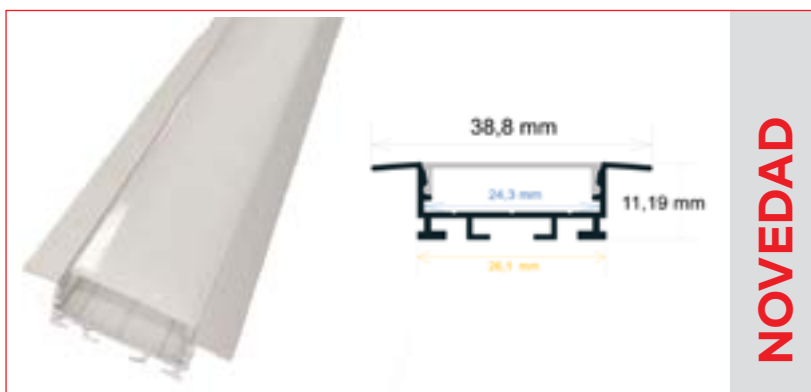

Astral

Navigator

Referencia PA912 Tipo de instalación Empotrar

Datos Técnicos

Perfil de empotrado anodizado.
Incluye barra aluminio de 2 metros
+ 2 tapas.