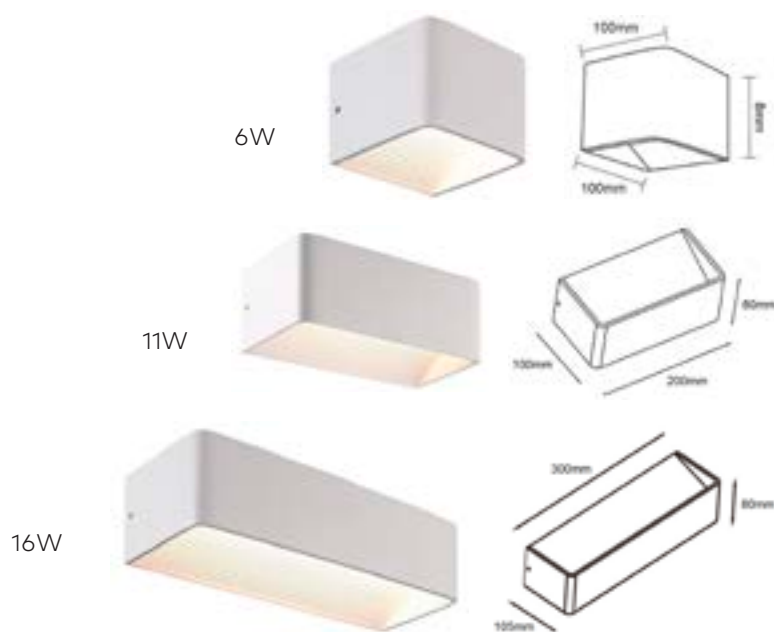

Kefi

Apliques de pared

Navigator

Datos Técnicos

Uso interior.
Ángulo de luz bidireccional.

Acabado

Blanco o Negro

>80 CRI	3 Años Garantía	220 - 240V	20 IP
>0.90 FP	-20° +40°	50-60 HZ	ON-OFF 50000
50000h			

Referencia	Potencia	CCT	Lúmenes	Color		Ecoraee	PVP
82299	6W	3.000K	400	○	20	0,16	42,80 €
82300	6W	3.000K	400	●	20	0,16	42,80 €
82262	11W	3.000K	590	○	20	0,16	48,20 €
82263	11W	3.000K	590	●	20	0,16	48,20 €
82264	16W	3.000K	1.200	○	10	0,16	64,30 €
82265	16W	3.000K	1.200	●	10	0,16	64,30 €