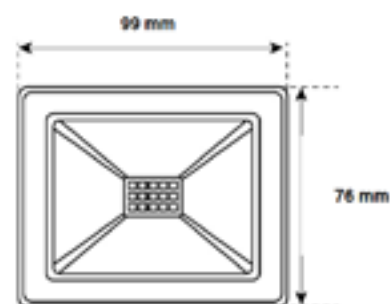

Referencia	Potencia	CCT		Ecoraee	PVP
61147	20W	RGB	100	0,09	48,20 €