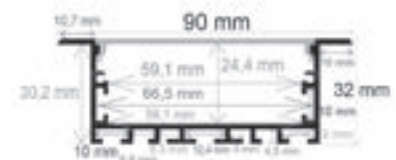

Datos Técnicos

Perfil de empotrado anodizado.
Incluye barra aluminio de 2 metros
+ 2 tapas.

Difusor	Medidas (mm)	Peso (kg/barra)	Material	Acabado	PVP
Opal/PVC	90x32x2.000	2,640	Aluminio	● Aluminio	131,04 €
				● Negro	180,59 €
				○ Blanco	180,59 €
				● Color Ral	185,00 €

ACCESORIOS

TAPAS

TP903
Incluido
2 uds por perfil