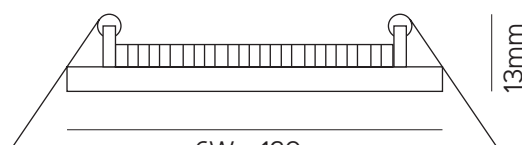

Oslo

Downlights

Datos Técnicos

Downlight Extrafino Redondo.
Recomendado para uso doméstico.
6-8 horas continuas.
Opción de regulación (página 92-93).

Acabado

Blanco

Uso doméstico

6W - 120mm
12W - 170mm
18W - 125mm

>80 CRI	3 Años Garantía	175- 265V	40 IP
>0.50 FP	-20° +50°	50-60 HZ	ON-OFF 50000
30000h	120°		

Referencia	Potencia	CCT	Lúmenes	Color	Corte (mm)		Ecorae	PVP
83375	6W	3.000K	520	○	100	100	0,09	6,00 €
83376	6W	4.000K	550	○	100	100	0,09	6,00 €
83377	6W	6.000K	580	○	100	100	0,09	6,00 €
83378	12W	3.000K	970	○	150	40	0,09	7,90 €
83379	12W	4.000K	1.090	○	150	40	0,09	7,90 €
83380	12W	6.000K	1.150	○	150	40	0,09	7,90 €
83381	18W	3.000K	1.450	○	200	30	0,09	10,40 €
83382	18W	4.000K	1.630	○	200	30	0,09	10,40 €
83383	18W	6.000K	1.720	○	200	30	0,09	10,40 €