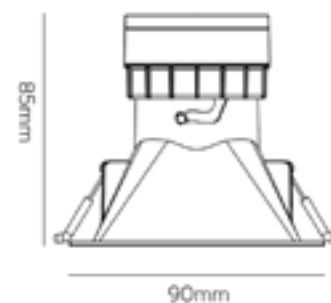

Referencia	Potencia	CCT	Lúmenes	Color	Corte (mm)		Ecoraee	PVP
83262	8W	CCT	800	○	75	50	0,09	12,90 €