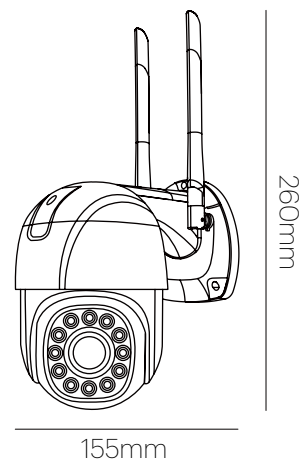

Yira

Smart Lighting

Datos Técnicos

Cámara exterior giratoria WIFI, la cabeza puede girar hasta 355°, proporcionando una visión completa del entorno.

Visión nocturna de hasta 15 metros, dispone de iluminación led blanca con alcance de hasta 8 metros.

Audio bidireccional, Wifi b/g/n y posibilidad de conexión a red RJ45.

Admite SD hasta 128Gb (no incluida).

3 Años Garantía	65 IP	-20° +40°	50-60 HZ
WIFI	Foto Video	Alarma	Rotación Cámara
Visión Nocturna			

Referencia	Color	Medidas (mm)		Ecoraee	PVP
83366	○	155x260x80	1	0,09	154,50 €