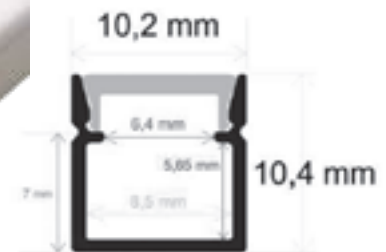

Difusor	Medidas (mm)	Peso (kg/barra)	Material	Acabado	PVP
Opal/PVC	10,2x10,4x2.000	-	Aluminio	● Aluminio	12,60 €
				● Negro	26,46 €
				○ Blanco	26,46 €
				◌ Color Ral	30,45 €

ACCESORIOS

TAPAS

TP1010
Incluido
2 uds por perfil

GRAPAS DE MONTAJE

Incluido
4 uds por perfil