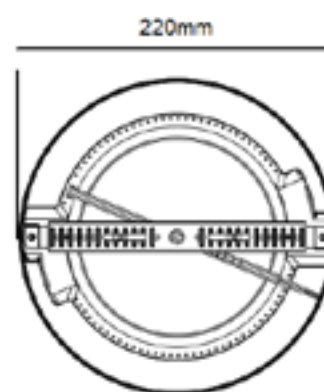

Aquiles Downlights

Navigator

Datos Técnicos

Downlight ajustable.

CCT.

Sensor opcional.

Acabado

Blanco, Negro, Oro o Plata.

>80 CRI	3 Años Garantía	220 - 240V	40 IP
>0,50 FP	-20° +50°	50-60 HZ	PERSONALIZABLE
ON-OFF 50000	30000h	120°	CCT

Referencia	Descripción	Potencia	CCT	Lúmenes	Color	Corte (mm)		Ecoraee	PVP
82890	CON SENSOR	18W	CCT	1.800		65-205	20	0,09	56,20 €
80766	SIN SENSOR	18W	CCT	1.800		65-205	20	0,09	46,10 €

Referencia	Descripción	Color		Ecoraee	PVP
82892	ARO ACCESORIO AQUILES CON SENSOR		20	0	6,00 €
82893	ARO ACCESORIO AQUILES CON SENSOR		20	0	6,00 €
82894	ARO ACCESORIO AQUILES CON SENSOR		20	0	6,00 €
NV0071	ARO ACCESORIO AQUILES SIN SENSOR		20	0	6,00 €
NV0072	ARO ACCESORIO AQUILES SIN SENSOR		20	0	6,00 €
NV0073	ARO ACCESORIO AQUILES SIN SENSOR		20	0	6,00 €