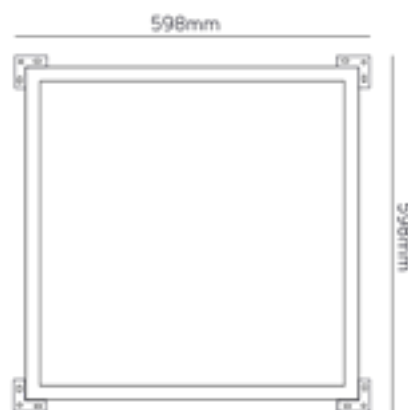

Datos Técnicos

Panel perimetral.
Selector CCT (3.000K-4.000K-6.000K).
Desmontable.
Permite instalación en superficie.
Consultar opciones de regulación (página 133).

Acabado

Blanco