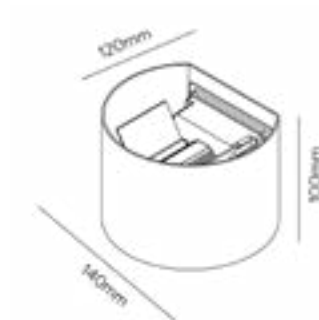

Referencia	Potencia	CCT	Lúmenes	Color		Ecoraee	PVP
83515	10W	3.000K- 4.000K-6.000K	700-800	●	20	0,16	57,50 €
82887	10W	3.000K	750	○	20	0,16	49,30 €