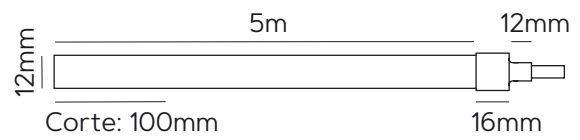

Referencia	Potencia	CCT	Lm/m	Corte (mm)	Medidas (mm)	leds/metro		Ecoraee	PVP
83518	12W	RGB	1.200	100	12X50.000	360	1	0,09	28,00€

Referencia	Descripción		PVP
14608	CORY-TAPA INICIAL	1	1,00 €
14607	CORY-TAPA FINAL	1	1,00 €
14609	CORY-SELLADOR	1	5,90 €