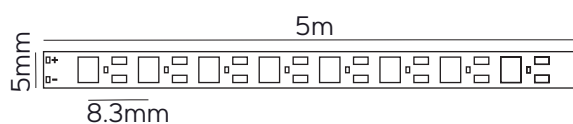

Nora

Tira led 24V corte

Datos Técnicos

Tira led corte 1 cm, se adapta a todas las medidas.

La tira permite quitar un led y doblar ese tramo para facilitar la instalación en zonas con curvas o "L".

Chip SMD2835.

Rollos de 5 metros.

Regulable con atenuadores específicos.

>80 CRI	3 Años Garantía	-20° +40°	20 IP
120°	30000h	24V	REGULABLE
ON-OFF 50000			

Referencia	CCT	Potencia	Lm/m	Medidas (mm)	Ecoraee	PVP
83342	3.000K	10W	600	5X5.000	0,09	29,90 €
83343	4.000K	10W	625	5X5.000	0,09	29,90 €
83344	6.000K	10W	650	5X5.000	0,09	29,90 €