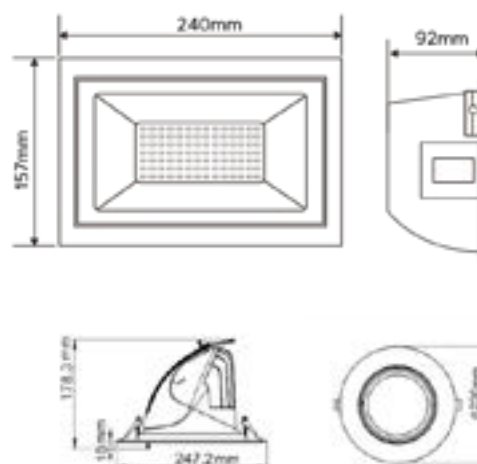

Altea redondo

Referencia	Potencia	CCT	Lúmenes	Color		Ecoraee	PVP
83486	40W	3.000K-4.000K-6.000K	3.600-4.000	○	5	0,16	150,80 €

Altea rectangular

Referencia	Potencia	CCT	Lúmenes	Color		Ecoraee	PVP
83479	40W	3.000K-4.000K-6.000K	3.600-4.000	○	5	0,16	104,00 €