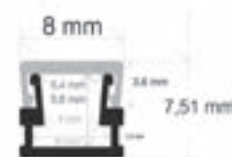

Tierra

Navigator

Referencia PA688 Tipo de instalación Superficie

Datos Técnicos

Perfil de superficie anodizado
Incluye barra aluminio de 2 metros
+ 2 tapas + 4 grapas

Difusor	Medidas (mm)	Peso (kg/barra)	Material	Acabado	PVP
Opal/PVC	8x7,51x2.000	0,125	Aluminio	● Aluminio	10,92 €
				● Negro	25,80 €
				○ Blanco	25,80 €
				● Color Ral	31,40 €

ACCESORIOS

TAPAS

TP688
Incluido
2 uds por perfil