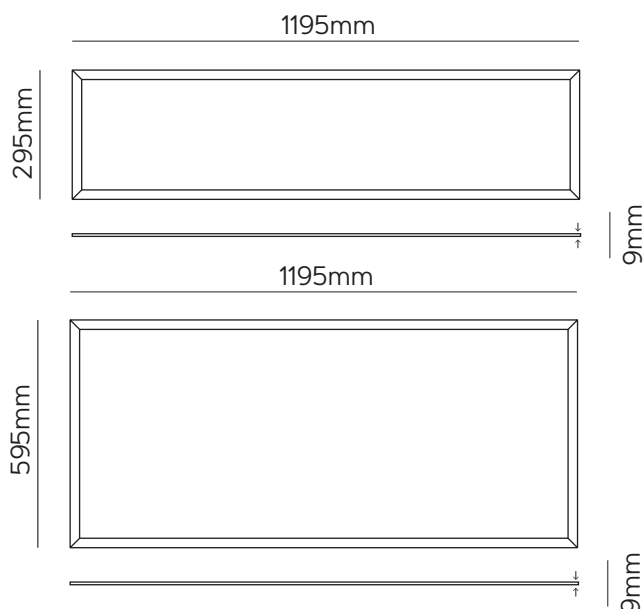

Datos Técnicos

Panel led con difusor microprismático.

Fotobiológico clase 0.

94599 driver incluido 45W panel 120x30.

Accesorio de superficie Picasso (página 130).

Opción de regulación (página 133).

Acabado

Blanco

>80 CRI	5 Años Garantía	176- 264V	>0.90 FP
50-60 HZ	05 IK	<19 UGR	
 ON-OFF >150000	 50000h	 120°	 20 IP

Alfa 120x30

Referencia	Potencia	CCT	Lúmenes		Ecoraee	PVP
82219	45W	3.000K	4.800	6	0,16	75,00 €
14612	45W	4.000K	4.850	6	0,16	75,00 €
14613	45W	6.000K	4.900	6	0,16	75,00 €

Alfa 120x60

Referencia	Potencia	CCT	Lúmenes		Ecoraee	PVP
82220	56W	3.000K	6.000	3	0,5	136,60 €
14614	56W	4.000K	6.100	3	0,5	136,60 €
14615	56W	6.000K	6.200	3	0,5	136,60 €