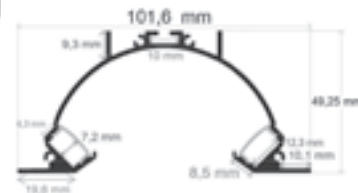

Norma

Navigator

Referencia PA149 Tipo de instalación Empotrar

Datos Técnicos

Perfil de empotrado anodizado. Incluye barra aluminio de 2 metros + 2 tapas.

3 Años Garantía	20 IP	10

Difusor	Medidas (mm)	Peso (kg/barra)	Material	Acabado	PVP
Opal/PVC	101,6x49,25x2.000	2,550	Aluminio	● Aluminio	135,41 €
				● Negro	178,01 €
				○ Blanco	178,01 €
				◌ Color Ral	182,00 €

ACCESORIOS

TAPAS

TP149
Incluido
2 uds por perfil

Cosmos

Referencia PA060 Tipo de instalación Empotrar