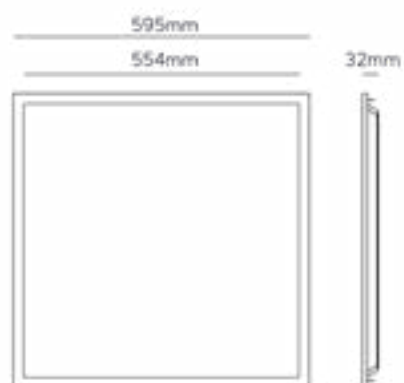

Vian

Paneles

Navigator

Datos Técnicos

Panel 60x60 con fondo, CCT por selector (3000K-4000K-6500K).

Panel retroiluminado por 36 chips. SMD2835.

Acabado

Blanco

>80 CRI	3 Años Garantía	220 - 240V	-20° +40°
35.000h	120°	20 IP	CCT

Referencia	Potencia	CCT	Lúmenes	Medidas	Color	Ecoraee	PVP
83309	40W	CCT	4.000	595x595x32	○	0,16	49,30 €