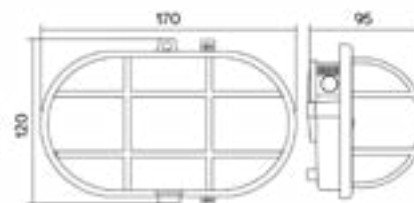

Referencia	Lámpara	Medidas (mm)	Color	Ecoraee	PVP
83263	E27	170x120x95		0	8,30 €
83264	E27	170x120x95		0	8,30 €