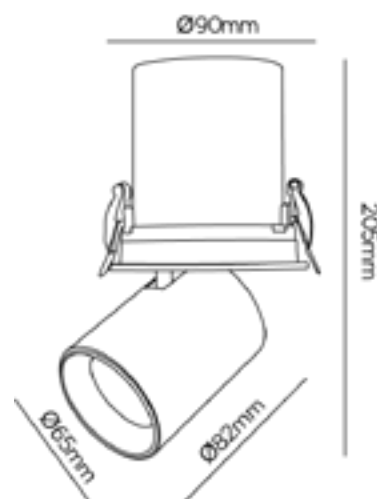

Referencia	Potencia	CCT	Lúmenes	Color	Corte (mm)	Ecoraee	PVP
83485	12W	3.000K-4.000K-6.000K	1100/1200/1300	○	90	0,16	50,00 €