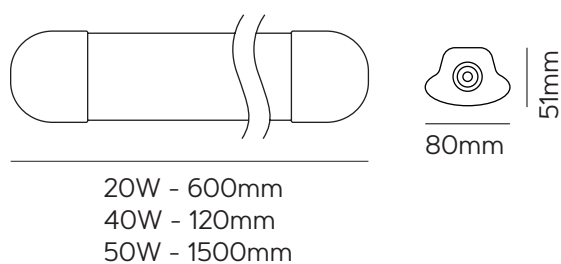

Kyos

Pantalla Estanca Led

Navigator

RENDIMIENTO
130
lm/w
MEJORADO*

Datos Técnicos

Posibilidad de conexión en línea.
Kit de montaje incluido.
Rendimiento 130lm/w*.
Chip SMD2835.
Consumo máximo para conexión en línea 150w.

Acabado

Blanco

>80 CRI	3 Años Garantía	176- 264V	Ø 65 IP
>0.90 FP	±20° -20° +40°	50-60 HZ	08 IK
ON-OFF 150000	30000h	120°	

Referencia	Potencia	CCT	Lúmenes		Ecoraee	PVP
61379	20W	4.000K	2.600	12	0,09	28,10 €
61376	20W	6.000K	2.700	12	0,09	28,10 €
71832	40W	4.000K	5.100	8	0,16	42,70 €
61377	40W	6.000K	5.200	8	0,16	42,70 €
71833	50W	4.000K	6.500	8	0,16	55,70 €
61378	50W	6.000K	6.700	8	0,16	55,70 €

*rendimiento mejorado desde partida N0124