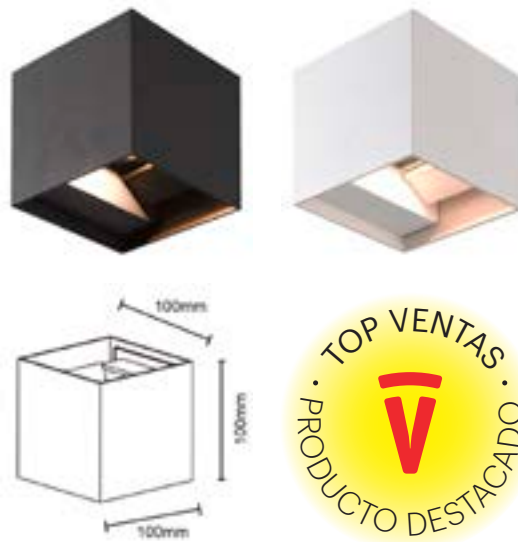

Deka

Apliques de pared

Navigator

Datos Técnicos

Uso interior o exterior.

Pestaña regulación del ángulo de luz de 0°-90°.

Acabado

Blanco o Negro