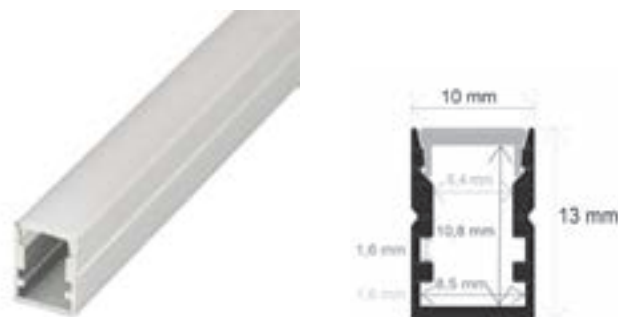

Datos Técnicos

Perfil de superficie anodizado
Incluye barra aluminio de 2 metros
+ 2 tapas + 4 grapas

Difusor	Medidas (mm)	Peso (kg/barra)	Material	Acabado	PVP
Opal/PVC	10x13x2.000	0,224	Aluminio	● Aluminio	15,29 €
				● Negro	28,95 €
				○ Blanco	28,95 €
				● Color Ral	34,40 €

ACCESORIOS

TAPAS

TP013
Incluido
2 uds por perfil

GRAPAS DE MONTAJE

GM013
Incluido
4 uds por perfil