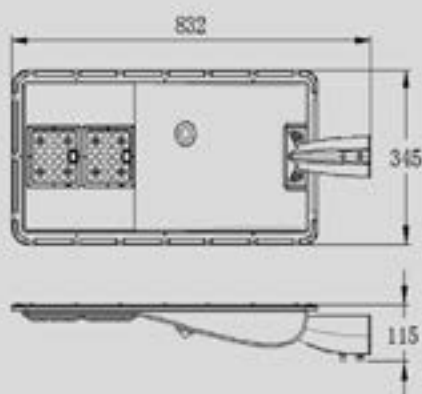

30W-40W
Altura de instalación 8-12m. 7,5 kg