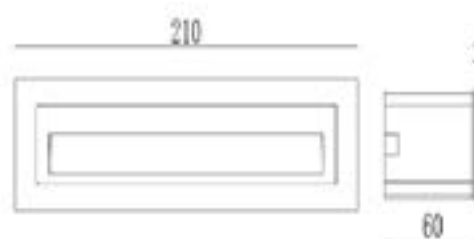

Datos Técnicos

Bañador empotrable exterior.

Acabado

Negro

>80 CRI	3 Años Garantía	220 - 240V	65 IP
>0.90 FP	-20° +40°	50-60 HZ	ON-OFF 50000
50000h	80°		

Referencia	Potencia	CCT	Lúmenes	Ecoraee	PVP
83116	6W	3.000K	600	0,09	48,30 €