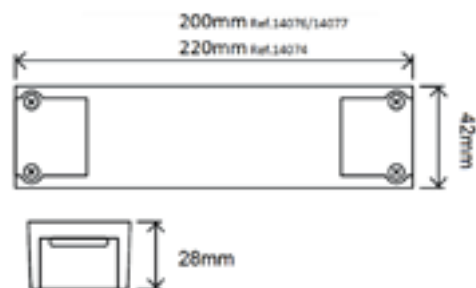

Datos Técnicos

Diseñados para mantener el encendido de la luminaria en caso de fallo de energía.

Compatible con modelos para luminarias con driver interno y externo.

Tamaño compacto debido a la batería incorporada.

Una batería de iones de litio de alta capacidad (hasta 3000 mAH) garantiza el funcionamiento estable en modo de emergencia hasta 180 minutos.

Rango de carga de hasta 48W.

Protección contra sobrecarga y descarga completa de la batería.

Compatibilidad con las luminarias Navigator.

Tiempo de carga 24h.

Referencia	Potencia	Potencia de emergencia	Tensión de entrada V	Tensión de salida V	Batería	Autonomía (min.)	Ecoraee	PVP
14076	3-48W	2,2 W	AC 220-240V	DC 25-180V	Li-ion 3,7 V 1500 mAh	60	0,09	31,20 €
14077	3-48W	2,2 W	AC 220-240V	DC 25-180V	Li-ion 3,7 V 3000 mAh	180	0,09	42,80 €
14074	3-24W	24W	AC 220-240V	DC 185-220V	Li-ion 3,7 V 3000 mAh	60	0,09	45,00 €