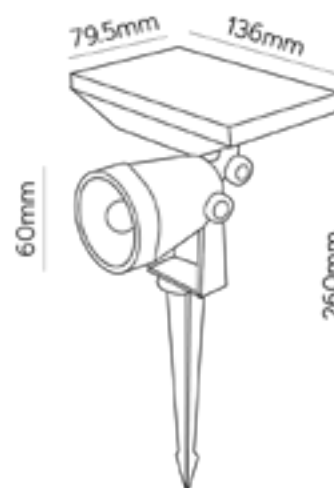

Datos Técnicos

Pincho de jardín.
3.000K.

>70 CRI	3 Años Garantía	6V	65 IP
5 W	-20° +40°	45°	20.000h

Referencia	Potencia	CCT	Lúmenes		Ecoraee	PVP
83466	5W	3000K	300	20	0,09	28,30 €