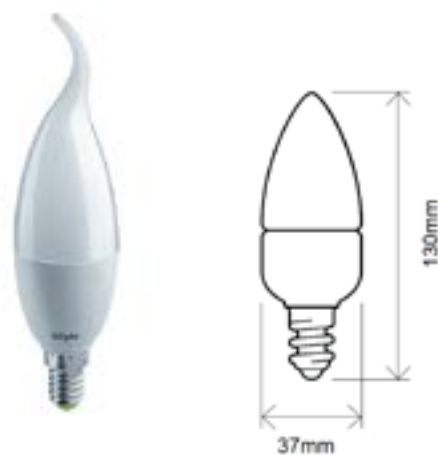

Referencia	Potencia	CCT	Lúmenes	Casquillo		Ecoraee	PVP
94496	5W	2.700K	400	E14	100	0,11	2,90 €
71729	5W	2.700K	400	E27	100	0,11	4,00 €