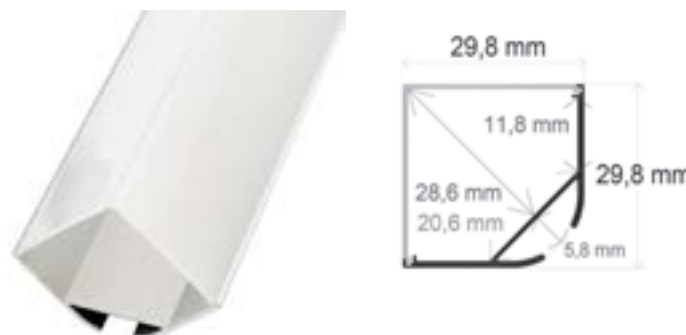

Datos Técnicos

Perfil de suspensión anodizado.
Incluye barra aluminio de 2 metros
+ 2 tapas + 4 grapas.

Difusor	Medidas (mm)	Peso (kg/barra)	Material	Acabado	PVP
Opal/PVC	29,8x29,8x2.000	0,530	Aluminio	● Aluminio	33,85 €
				● Negro	61,34 €
				○ Blanco	61,34 €
				◌ Color Ral	65,25 €

ACCESORIOS

TAPAS

TP930
Incluido
2 uds por perfil

GRAPAS DE MONTAJE

GM930
Incluido
4 uds por perfil