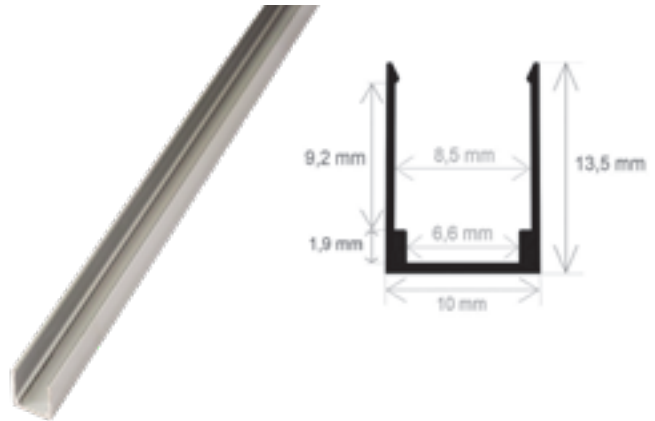

Neo

Navigator

Referencia PA014   Tipo de instalación
Superficie para neón

Datos Técnicos

Perfil de superficie para tira neón específica, con base de 6,6 mm, aluminio anodizado.

Difusor	Medidas (mm)	Peso (kg/barra)	Material	Acabado	PVP
Opal/PVC	13,5x10x2.000	-	Aluminio	● Aluminio	8,40 €
				● Negro	19,85 €
				○ Blanco	19,85 €
				◌ Color Ral	23,10 €

Briano

Referencia PA311   Tipo de instalación
Superficie

Datos Técnicos

Perfil de superficie para tira de 8-10 mm de ancho, aluminio anodizado. Incluye 2 tapas y 4 grapas de montaje.