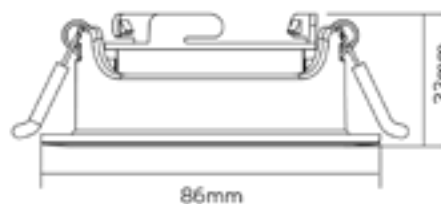

Odiseo

Aro PVC

Navigator

Datos Técnicos

Aro para bombilla dicroica.
Acabado en PVC.
No compatibles con bombilla halógena.

Acabado

Blanco o Blanco y Negro

Referencia	Color	Corte (mm)		PVP
83457		72mm	40	3,60 €
83458		72mm	40	3,60 €