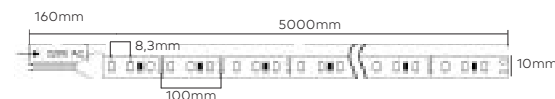

Pitágoras

Tiras Led 230V
Monocolor

Navigator

Datos Técnicos

Tira led 230V IP67.

Excelente calidad-precio.

Especialmente creada para aplicaciones que necesiten funcionar directamente a 230V sin fuente de alimentación.

Ventas al corte por metros. Rollo 50 metros.

Requiere toma de tierra.

Para soldadura utilizar un cable flexible de 2x0.5 mm de sección.

Regulable con atenuadores específicos.

>80 CRI	3 Años Garantía	220 - 240V	67 IP
>0.90 FP	-20° +40°	ON-OFF 50000	30000h
120°	REGULABLE		

Accesorios

Referencia	Potencia	CCT	Lm/m	Corte (mm)	Medidas (mm)	leds/metro		Ecoraee	PVP
83220	10W/m	3.000K	1.000	100	10X50.000	120	1	0,09	14,90 €
83221	10W/m	4.000K	1.050	100	10X50.000	120	1	0,09	14,90 €
83222	10W/m	6.000K	1.100	100	10X50.000	120	1	0,09	14,90 €
83244	14W/m	3.000K	1.400	100	10X50.000	120	1	0,09	16,70 €
83245	14W/m	4.000K	1.450	100	10X50.000	120	1	0,09	16,70 €
83246	14W/m	6.000K	1.500	100	10X50.000	120	1	0,09	16,70 €

Referencia	Descripción		PVP
83223	PITAGORAS-CABLE CONECTOR	1	2,10 €
NV0107	PITAGORAS-TAPA INICIAL	1	1,00 €
83224	PITAGORAS-TAPA FINAL	1	1,30 €
83240	PITAGORAS CONECTOR UNION	1	1,50 €
83461	CONECTOR EN L TRANS PITAGORAS	1	2,60 €
83462	CONECTOR RECTO TRANS PITAGORAS	1	2,60 €
83463	CONECTOR INIC TRANS PITAGORAS	1	5,20 €
14609	Sellador	1	5,90 €
14633	EVANS-Mando Monocolor 1 zona	1	31,60 €
14634	EVANS-Mando Monocolor 4 zonas	1	33,70 €
83226	Receptor monocolor	1	81,40 €