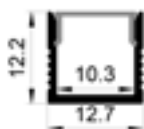

Corvus Horizontal

Navigator

Referencia PA002 Tipo de instalación Empotrable

Datos Técnicos

Perfil empotrable flexible horizontalmente para empotrar. Ideal para crear formas que no podríamos con los perfiles estándar.