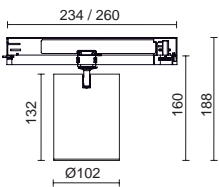

ARROW

Acabado negro o acabado blanco con embellecedor blanco o cromado
Black finish or white finish with white or chrome baffle

8,8W

18,6W

Carril no incluido
Track not included

2700K	112lm
3000K	1168lm
4000K	1274lm
3250K <i>FASHION</i>	1380lm

2700K	2157lm
3000K	2342lm
4000K	2449lm
3250K <i>FASHION</i>	2389lm

Filtros – Filters

	Antideslumbrante – Anti-glare	
	Prismatico – Prismatic	
	A04P-1002-02	11€
	A47F-1002-92	6€

24W

27,4W

Carril no incluido
Track not included

2000K <i>MEAT</i>	2349lm
2500K <i>BREAD</i>	3169lm
4000K <i>FISH</i>	3402lm
3000K <i>VEG+FRUIT</i>	2896lm

2700K	3140lm
3000K	3254lm
4000K	3570lm
3250K <i>FASHION</i>	3194lm

Filtros – Filters

	Antideslumbrante – Anti-glare	
	Prismatico – Prismatic	
	A04P-1003-02	13€
	A47G-1003-92	6€