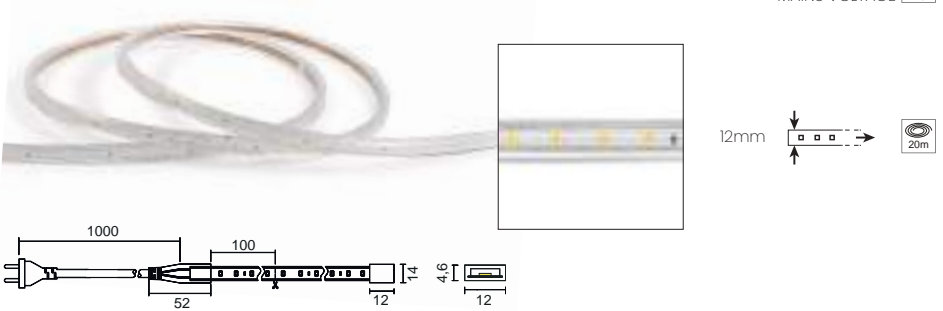

2700K
3000K 4000K

Recomendaciones de uso e instalación – Recommendations for use and installation (P_804)

DIRECTO A RED
MAINS VOLTAGE