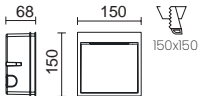

Disponibile en 91°
Available in 91°

LED SMD 9W 1000lm 3000K

929A-L3109B-01	347€
929A-L3109B-02	347€
929A-L3109B-03	347€
929A-L3109B-90	362€

LED SMD 4,5W 500lm 3000K

929B-L3105B-01	300€
929B-L3105B-02	300€
929B-L3105B-03	300€
929B-L3105B-90	317€

Reflector decorativo opcional – Optional decorative reflector

A13A-929-01	23€
A13A-929-02	23€
A13A-929-03	23€
A13A-929-90	39€

A13B-929-01	18€
A13B-929-02	18€
A13B-929-03	18€
A13B-929-47	41€
A13B-929-90	35€

Blanco
White

Negro
Black

Gris
Grey

Oro
Gold

Marrón óxido
Oxide brown