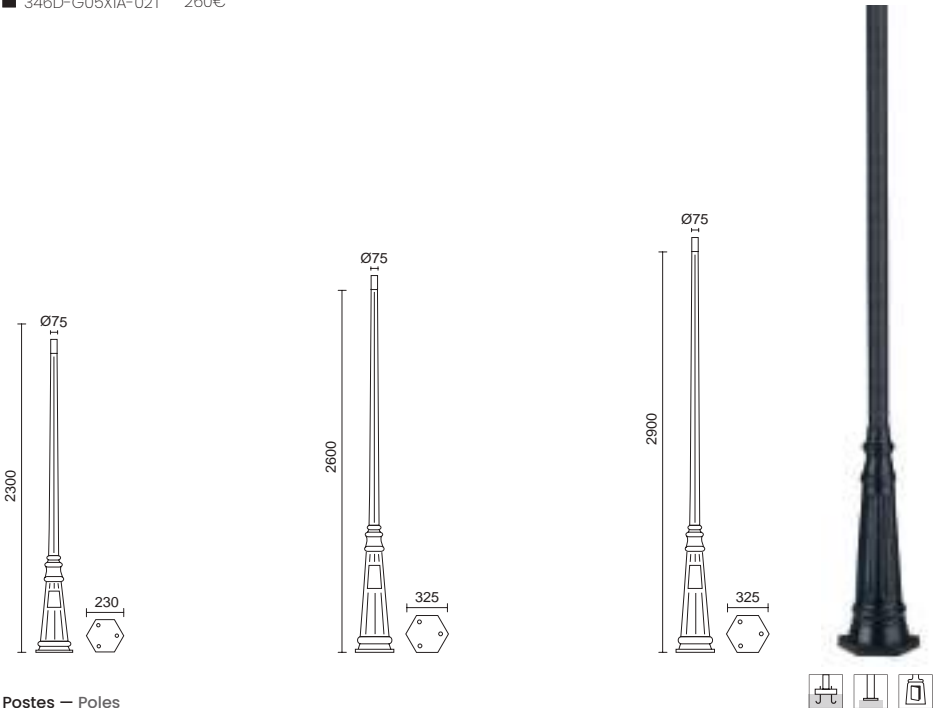

E27 Led/Hal/Fluo 70W max.

■ 346D-G05XIA-02T 260€

Postes – Poles

■ C07D-42-02 391€

■ C07E-42-02 536€

■ C07F-42-02 567€

Anclajes Anchorages

For - C07D