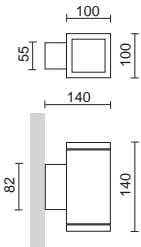

SETH

Acabado antracita o marrón óxido – Anthracite or oxide brown finish

Lamps p. 856

3000K

LED SMD AC 8,5W 1050lm

- 398C-L0109B-04 315€
- 398C-L0109B-90 315€

4000K

LED SMD AC 8,5W 1120lm

- 398C-L0209B-04 315€
- 398C-L0209B-90 315€

3000K

2x LED SMD AC 8,5W 1050lm

- 398C-L01G9B-04 516€
- 398C-L01G9B-90 516€

4000K

2x LED SMD AC 8,5W 1120lm

- 398C-L02G9B-04 516€
- 398C-L02G9B-90 516€

GUI0 LED 3,5W/4,5W - GUI0 HAL 50W max.

- 398C-G21XIA-04 224€
- 398C-G21XIA-90 224€