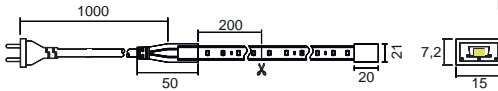

12W/m 1425lm/m **2700K**

12W/m 1475lm/m **3000K**

12W/m 1505lm/m **4000K**

204CH-L3013BC0-00 565€

204CH-L3113BC0-00 565€

204CH-L3313BC0-00 565€

Accesorio – Accessory

CAB.SET.13.VOLGA 15€