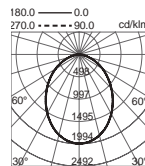

LED SMD 44W 3980lm **3000K**

LED SMD 44W 4563lm **4000K**

- 801C-L3148B-01 581€
- 801C-L3148B-02 608€

- 801C-L3348B-01 581€
- 801C-L3348B-02 608€

- 801C-L31RDB-01 643€
- 801C-L31RDB-02 670€

- 801C-L33RDB-01 643€
- 801C-L33RDB-02 670€