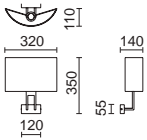

CLASSICAL

Acabado níquel satinado o oro con pantalla blanca o negra
Satin nickel or gold finish with white or black shade

Lamps P_855

E27 Led/Fluo/Hal max. 40W (Ø45)

□ ○ 986A-G05XIA-35-CA 126€

● ● 986A-G05XIA-47-CB 126€

Nuevo acabado de pintura
New colour finish

P_402

P_402