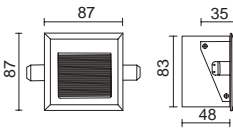

220V
240V

50Hz
60Hz

IP
44

50,000h

Acabado blanco o aluminio anodizado – White or anodized aluminum finish

LED CREE 3W 160lm 3000K

□ 726A-L0103B-01 64€

■ 726A-L0103B-39 64€