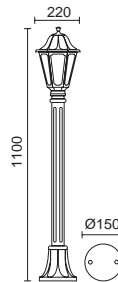

E27 Led/Hal/Fluo 42W max.

■ 150H-G05XIA-02 57€

E27 Led/Hal/Fluo 42W max.

■ 150I-G05XIA-02 99€

Instalar sobre suelo rígido. En césped o tierra, añadir pilastra de cemento.
Install on rigid ground. On grass or earth, add pilaster cement.