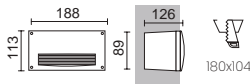

DEVON

By Fumagalli

Acabado blanco, negro o gris – White, black or grey finish

96x96

180x104

284x104

GX53 LED T2 3W

- 084C-G3IXA-01 34€
- 084C-G3IXA-03 34€

GX53 LED T2 3W

- 084I-G3IXA-01 42€
- 084I-G3IXA-02 42€
- 084I-G3IXA-03 42€

2x GX53 LED T2 3W

- 084C-G3IX2A-01 67€
- 084C-G3IX2A-02 67€
- 084C-G3IX2A-03 67€

K SELECT	3000K	405lm
	4000K	410lm
	6500K	410lm

K SELECT	3000K	405lm
	4000K	410lm
	6500K	410lm

K SELECT	3000K	810lm
	4000K	820lm
	6500K	820lm