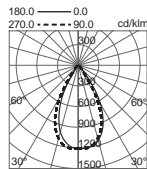

ENIGMA

Acabado blanco o negro – White or black finish

LED COB 35W 1570lm (10°)-3270lm (60°) **3000K**

LED COB 35W 1790lm (10°)-3720lm (60°) **4000K**

- 803A-L3135B-01 215€
- 803A-L3135B-02 215€

- 803A-L3335B-01 215€
- 803A-L3335B-02 215€

Adaptador para techo – Adapter for ceiling

- B25-X33X2B-01 24€
- B25-X33X2B-02 24€

3000K

h (m)	d (m)	E (lux)
1,00	0,21	21818
2,00	0,42	5455
3,00	0,63	2424
4,00	0,84	1364
5,00	1,05	873

4000K

h (m)	d (m)	E (lux)
1,00	0,21	23602
2,00	0,42	5901
3,00	0,63	2622
4,00	0,84	1475
5,00	1,05	944

3000K

h (m)	d (m)	E (lux)
1,00	1,15	4595
2,00	2,30	1149
3,00	3,45	511
4,00	4,60	287
5,00	5,75	184

4000K

h (m)	d (m)	E (lux)
1,00	1,15	4941
2,00	2,30	1235
3,00	3,45	549
4,00	4,60	309
5,00	5,75	198

Carril – Track
P_252-255