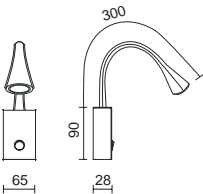

Acabado blanco, negro, rojo o marrón – White, black, red or brown finish