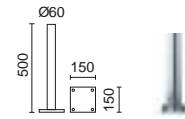

POSTES — POLES

ACER

Acabado acero cincado – Zinc-plated Steel finish

Es necesario pintar
It is necessary to paint

Postes — Poles

■ C30E-32-38 (h2500)	331€	■ C30D-31-38 (h2000)	95€	■ C30B-31-38	42€
■ C30F-32-38 (h3000)	362€	■ C30E-31-38 (h2500)	131€		
		■ C30F-31-38 (h3000)	158€		

Anclajes Anchorages

A02G-004-00 27€

A02F-004-00 29€

ALU
ANOD

Acabado negro o aluminio anodizado – Black or anodised aluminium finish

Caja de conexión opcional
Optional junction box

500V 80A D01/E14-16A (273x90x76cm)

B03F-X33X1A-29 98€

IP
54

Anclajes Anchorages

A02D-004-00 63€

Postes — Poles

■ C02B-32-02 (h3000)	744€	■ C03B-32-39 (h3000)	744€
■ C02C-32-02 (h3500)	769€	■ C03C-32-39 (h3500)	769€
■ C02D-32-02 (h4000)	792€	■ C03D-32-39 (h4000)	792€
■ C02F-32-02 (h5000)	943€	■ C03F-32-39 (h5000)	943€

Instalar sobre suelo rígido. En césped o tierra, añadir pilaster de cemento.
Install on rigid ground. On grass or earth, add pilaster cement.