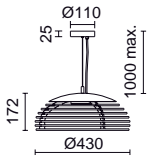

Acabado madera haya – Beech wood finish

GX53 LED T2 10W 1200lm 3000K

■ 1073C-L3110A-50 450€