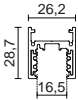

TRACK 48V

ALU

Acabado blanco o negro – White or black finish

DRIVERS 48V P_859

1m	2m	3m
□ B32A-X33X2V-01 123€	□ B32B-X33X2V-01 230€	□ B32C-X33X2V-01 337€
■ B32A-X33X2V-02 123€	■ B32B-X33X2V-02 230€	■ B32C-X33X2V-02 337€

EJEMPLOS DE INSTALACIÓN PARA TRACK 48V INSTALLATION EXAMPLES FOR TRACK 48V