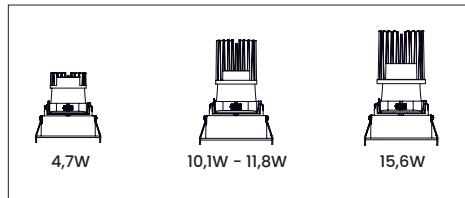

- ON-OFF
- L,C
  PHASE CUT
- PUSH
  1-10V
- DALI
- CASAMBI