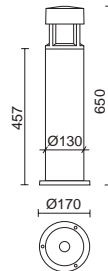

E27 Led/Hal/Fluo 70W max.

- 201A-G05X1A-03 244€
- 201A-G05X1A-04 244€
- 201A-G05X1A-90 258€

E27 Led 15W max.

- 201B-G05X1A-03 390€
- 201B-G05X1A-04 390€
- 201B-G05X1A-90 406€

Instalar sobre suelo rígido. En césped o tierra, añadir pilastra de cemento.
Install on rigid ground. On grass or earth, add pilaster cement.