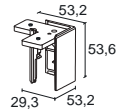

- A73L-1032-01 126€
- A73L-1032-02 126€

Tapa final con agujero
End cap with hole

- A73B-1032-01 12€
- A73B-1032-02 12€

Unión mecánica en "T" junction
Mechanical "T" junction

- A73M-1032-01 134€
- A73M-1032-02 134€