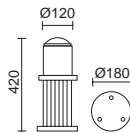

E27 Led/Hal/Fluo 70W max.

■ 068B-G05XIA-02 228€
■ 068B-G05XIA-04 228€