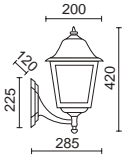

A07A-406-39 109€

HORATIUS CLAVDIVS CAPR

ROB UPDATED

ALU

110V
240V
ACIP
44

Acabado negro o blanco texturado – White or black textured finish

Lamps P_855

E27 Led/Hal/Fluo 42W max.