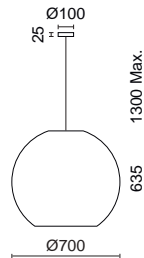

Acabado negro con pantalla de mimbre claro o mimbre oscuro
Black finish with Shade light wicker or dark wicker

Lamps P_855