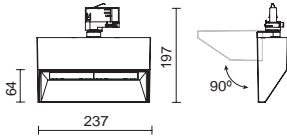

FALL

Acabado blanco o negro – White or black finish

LED SMD 30W / 40 W / 50W

□ 983A-L41MPA-01 249€

■ 983A-L41MPA-02 249€

Adaptador para techo – Adapter for ceiling

□ B25-X33X2B-01 24€

■ B25-X33X2B-02 24€