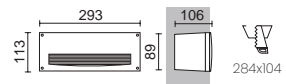

284x104

GX53 LED T2 3W

- 084C-G3IXA-01 34€
- 084C-G3IXA-03 34€

GX53 LED T2 3W

- 084I-G3IXA-01 42€
- 084I-G3IXA-02 42€
- 084I-G3IXA-03 42€

2x GX53 LED T2 3W

- 084C-G3IX2A-01 67€
- 084C-G3IX2A-02 67€
- 084C-G3IX2A-03 67€

K SELECT	3000K	405lm
	4000K	410lm
	6500K	410lm

K SELECT	3000K	405lm
	4000K	410lm
	6500K	410lm

K SELECT	3000K	810lm
	4000K	820lm
	6500K	820lm