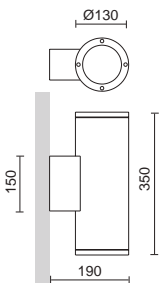

2x E27 LED/HAL 75W max.

- 399D-G05X1A-04 393€
- 399D-G05X1A-90 393€