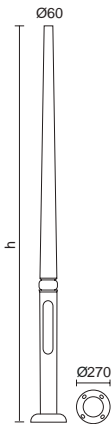

POSTES — POLES

RESIN

Acabado negro — Black finish

■ C04A-32-02	(h3000)	761€
■ C04B-32-02	(h3500)	839€
■ C04C-32-02	(h4000)	996€
■ C04D-32-02	(h4500)	998€
■ C04E-32-02	(h5000)	1.076€

Instalar sobre suelo rígido. En césped o tierra, añadir pilastra de cemento.
Install on rigid ground. On grass or earth, add pilaster cement.