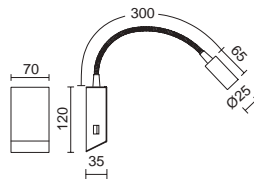

Acabado níquel satinado u oro mate – Satin nickel or matt gold finish