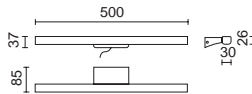

Acabado cromado – Chrome finish
Montaje a pared – Assembling to wall

3 temperaturas de color con pulsación directa, sin memoria.
3 color temperatures with direct pulse, no memory.