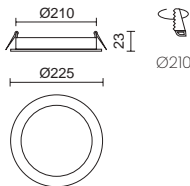

3000K
LED SMD 18W 1535lm
□ 599A-L3118A-01 20€

4000K
LED SMD 18W 1710lm
□ 599A-L3318A-01 20€