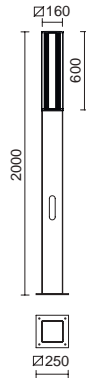

AURA

Video

Acabado negro o marrón óxido – Black or oxide brown finish

Consultar opciones de regulación
Consult regulation options

LED SMD 34W 5000lm **3000K**

■ 932B-L3133B-02	1.939€
■ 932B-L3133B-90	1.939€
■ 932B-L31RDB-02	2.333€
■ 932B-L31RDB-90	2.333€

LED SMD 34W 5240lm **4000K**

■ 932B-L3333B-02	1.939€
■ 932B-L3333B-90	1.939€
■ 932B-L33RDB-02	2.333€
■ 932B-L33RDB-90	2.333€

Instalar sobre suelo rígido. En césped o tierra, añadir pilastra de cemento.
Install on rigid ground. On grass or earth, add pilaster cement.