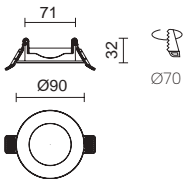

□ 781B-G23XID-01 12€

INEL

Acabado blanco – White finish

□ A13A-63I-01 11€

□ A13B-63I-01 11€

Accesorio necesario – Necessary accessory

KOS

Acabado blanco – White finish