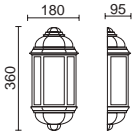

E27 Led/Hal/Fluo 42W max.

□ 194B-G05XIA-01T 103€

■ 194B-G05XIA-02T 103€

GLASS
TRANS

E27 Led/Hal/Fluo 42W max.

□ 194A-G05XIA-01T 103€

■ 194A-G05XIA-02T 103€

GLASS
MAT