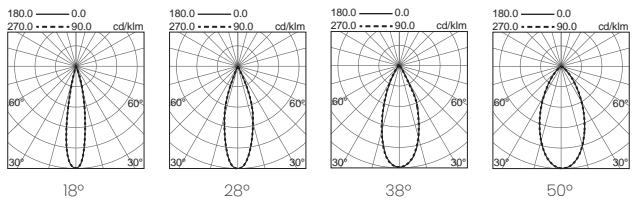

Campos – Fields

1	2	3	4	5	6	7	8	9

Familia / Family   Modelo / Model   Fuente de luz / Lighting source   CRI / °K   Potencia (W) / Power (W)   Voltaje / Voltage   Óptica / Light beam   Regulación / Dimmable   Acabado / Finish

1	4	5	7	9				
781	CARPO	38 39 40 53 54 55 56 57	CRIG0 2700K CRIG0 3000K CRIG0 4000K CRIG7 2700K CRIG7 3000K CRIG7 4000K TUNABLE WHITE 2700-6500K CRI95 DIM TO WARM 2000K-3000K	06 4,7W 13 10,1W- 11,8W 18 15,6W	1 18° 2 28° 3 38° 5 50°	01 ☐		
2								
B	Fixed Round							
3								
L	LED COB							
				6		8		
				A AC110-240V B AC220-240V		0 ON-OFF F LC (Trailing and leading edge) 1 PUSH/I-10V D DALI M CASAMBI		

1	2	3	4	5	6	7	8	9	
781	B	L	38 39 40 53 54 55 56 57	06 13 18 13 13 13	A B B A A B B B B B A B A B	1 2 3 5 1 2 3 5 1 2 3 5 1 2 3 5	0 0 F 1 D 0 F 1 D M 0 F 1 D M 0 F 1 D M 1 1 D M	01 01 01 01 01 01	65 € 65 € 90 € 92 € 98 € 67 € 93 € 95 € 103 € 162 € 69 € 98 € 103 € 108 € 168 € 92 € 117 € 122 € 127 € 188 € 142 € 100 € 107 € 167 €