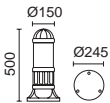

E27 Led/Fluo 30W max.

■ 272A-G05XIA-02 82€