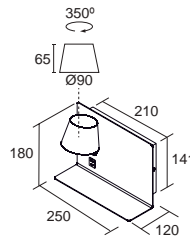

LED SMD 6W 732lm 3000K

- 1031C-L3106B-01 82€
- 1031C-L3106B-02 82€

LED SMD 6W 732lm 3000K

- 1031A-L3106B-01 100€
- 1031A-L3106B-02 100€

Izquierda
Left

- 1031B-L3106B-01 100€
- 1031B-L3106B-02 100€

Derecha
Right