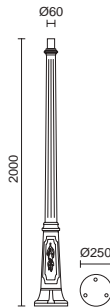

Postes – Poles

■ C08B-3I-02 231€

■ C08C-3I-02 252€

Instalar sobre suelo rígido. En césped o tierra, añadir pilastra de cemento.
Install on rigid ground. On grass or earth, add pilaster cement.