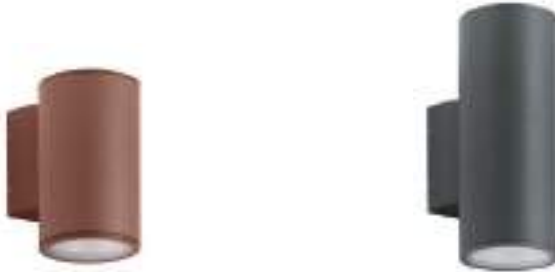

■ 1084B-L3312A10-04	157€
■ 1084B-L3312A10-90	157€
■ 1084B-L3312A20-04	157€
■ 1084B-L3312A20-90	157€
■ 1084B-L3312A30-04	157€
■ 1084B-L3312A30-90	157€

BUIT ^{NEW}

Acabado antracita o marrón óxido – Anthracite or oxide brown finish