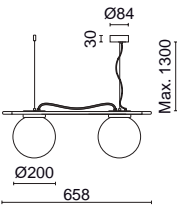

OXY

RANGE
EXTENSION

110V
240V
AC

IP
40

Acabado negro — Black finish

Lamps P_855

2x E27 Led / Fluo / Hal max. 40W

■ 984K-G05XIA-02-27 179€

3x E27 Led / Fluo / Hal max. 40W

■ 984L-G05XIA-02-27 343€

E ■ 984K-G05XIA-02-LB 255€

E ■ 984L-G05XIA-02-LB 457€