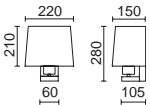

FIRENZE UPDATED

Acabado níquel satinado con pantalla blanca, negra o beige
Satin nickel finish with white, black or beige shade

Lamps P_855

E27 Led / Fluo / Hal max. 60W

- ○ 507B-G05XIA-35-6ACA 80€
- ● 507B-G05XIA-35-6ACB 80€
- ○ 507B-G05XIA-35-6ACC 80€

- ○ 507B-G05XIA-35-7ACA 80€
- ● 507B-G05XIA-35-7ACB 80€
- ○ 507B-G05XIA-35-7ACC 80€