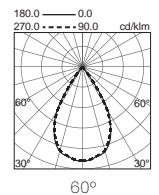

Campos – Fields

1	2	3	4	5	6	7	8	9

Familia
Family

Modelo
Model

Fuente de luz
Lighting source

CRI / °K

Potencia (W)
Power (W)

Voltaje
Voltage

Óptica
Light beam

Regulación
Dimmable

Acabado
Finish

1	780	NIX
2	A	Fixed round
	B	Fixed square
	E	Adjustable round
	F	Adjustable square
3	L	LED

4	39	CRI90	3000K
	40	CRI90	4000K

5	06	6W
	10	10W

6	A	AC110-240V
	B	AC220-240V

7	2	25°
	3	38°
	6	60°

8	0	ON-OFF
	F	LC (Trailing and leading edge)
	1	PUSH/I-10V
	D	DALI

9	01	
	45	
	48	

1	2	3	4	5	6	7	8	9	9	9	
780	A	L	39 40	06 10	A		0	-01	53 €	54 €	54 €
					B	2	F	76 €	78 €	78 €	
					A	3		81 €	82 €	82 €	
					A	6	1	87 €	88 €	88 €	
					A		D	53 €	54 €	54 €	
					B	2	F	77 €	78 €	78 €	
	B				3		81 €	82 €	82 €		
	A				6	1	87 €	88 €	88 €		
	A					D	54 €	56 €	56 €		
	B				2	F	78 €	82 €	82 €		
	B				3		82 €	84 €	84 €		
	A				6	1	88 €	90 €	90 €		
	A					D	54 €	56 €	56 €		
	B				2	F	78 €	82 €	82 €		
	A				3		82 €	84 €	84 €		
	A				6	1	88 €	90 €	90 €		
	A					D	88 €	90 €	90 €