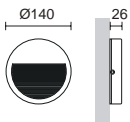

LED SMD 4W 544lm **3000K**

- 580C-L0104B-03 302€
- 580C-L0104B-04 302€

LED SMD 9W 1100lm **3000K**

- 580D-L0110B-03 435€
- 580D-L0110B-04 435€

LED SMD 4W 576lm **4000K**

- 580C-L0204B-03 302€
- 580C-L0204B-04 302€

LED SMD 9W 1165lm **4000K**

- 580D-L0210B-03 435€
- 580D-L0210B-04 435€