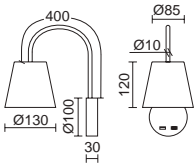

Acabado negro – Black finish

Lamps P_855

E27 Led / Fluo / Hal max. 60W (Ø45)

● 907B-G05XIA-02-CB 90€