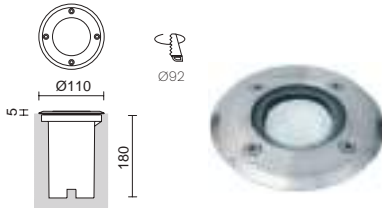

ESTAMBUL

Acabado inox o latón – Stainless steel or brass finish

Tornillos antihurto, posición de portalámparas variable
Anti-theft screws, adjustable lampholder position

Connectors P_857

Lamps P_856

GU10 Led/Hal 35W max.