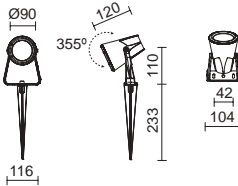

GU10 LED 4,5W max.

■ 463A-G2IXIA-02 55€