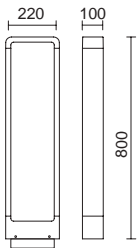

LED COB AC 10W 1100lm 3000K

□ 455B-L0110B-01 191€

■ 455B-L0110B-04 191€

Instalar sobre suelo rígido. En césped o tierra, añadir pilastra de cemento.
Install on rigid ground. On grass or earth, add pilaster cement.