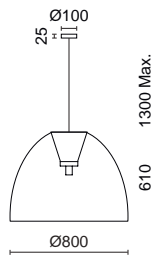

E27 Led max. 15W

- ■ 1Q37A-G05X1A-02-M1 590€
- ■ 1Q37A-G05X1A-02-M2 655€

E27 Led max. 15W

- ■ 1Q37B-G05X1A-02-M1 775€
- ■ 1Q37B-G05X1A-02-M2 1125€

Adaptador carril — Rail adapter

- B17P-X33X2B-01 26€
- B17P-X33X2B-02 26€
- B17P-X33X2B-03 26€

Fabricado con materiales naturales susceptibles a variaciones de color y trama.
Made with natural materials susceptible to variations in color and pattern.