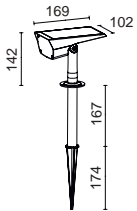

LUMBER

Acabado negro – Black finish

Tiempo de carga: 5/6h
Loading time: 5/6h

LED SMD 2W 160lm 3000K

■ 1043A-L4103K-02 44€

☀ ☾	☞	☾ LED	🔋
< 25 lux	MODE A	100%	12h
	MODE B	60%	20h
	MODE C	OFF	-