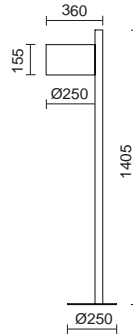

COMPACT

Acabado madera de haya con pantalla cotton white, eco beige o cotton earth
Beech wood finish with cotton white, eco beige or cotton earth shade

Lamps P_855

E27 Led / Fluo / Hal max. 40W (Ø45)

- ○ 621D-G05XIA-50-CA 173€
- ● 621D-G05XIA-50-DC 173€
- ● 621D-G05XIA-50-CG 173€