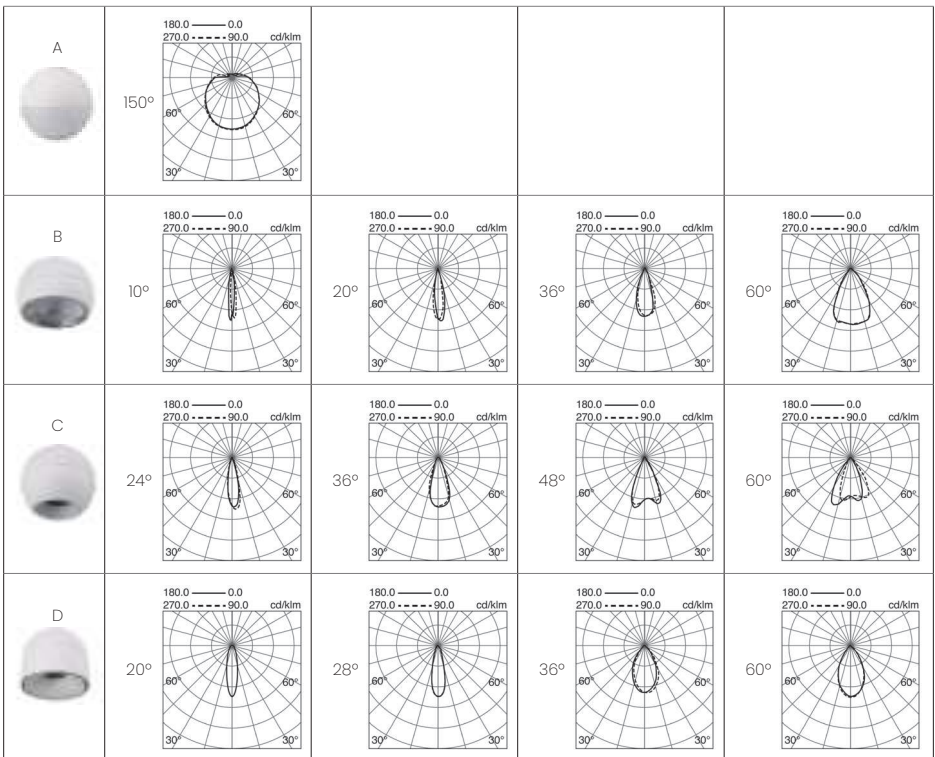

0° / 15° / 30° / 45°

UKU 1

ALU

Acabado blanco o negro – White or black finish

Empotrable techo – Recessed ceiling

Campos – Fields

Acabados – Finishes

1	2	3	4	5	6	7	8	9	10
Familia Family	Modelo Model	Fuente de luz Lighting source	CRI – °K	Potencia (W) Power (W)	Voltaje Voltage	Óptica Light beam	Regulación Dimmable	Aro Ring	Embellecedor Baffle