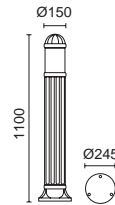

E27 Led/Fluo 30W max.

■ 272C-G05XIA-02 103€

GX53 LED T2 10W

■ 272A-G3IXIA-02 124€

GX53 LED T2 10W

■ 272B-G3IXIA-02 134€

GX53 LED T2 10W

■ 272C-G3IXIA-02 145€

K SELECT	3000K	1190lm
	4000K	1290lm
	6500K	1210lm

Instalar sobre suelo rígido. En césped o tierra, añadir pilastra de cemento.
Install on rigid ground. On grass or earth, add pilaster cement.