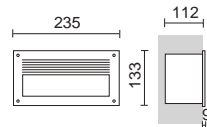

143x244

LED SMD AC 4W 500lm **3000K**

■ 261C-L0105B-04 203€

LED SMD AC 13W 1710lm **3000K**

■ 261A-L0109B-04 416€

LED SMD AC 4W 510lm **4000K**

■ 261C-L0205B-04 203€

LED SMD AC 13W 1790lm **4000K**

■ 261A-L0209B-04 416€