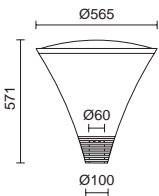

VICO

Acabado antracita – Anthracite finish

Disponibile  MidNight
Hard-Sleep Dimming

Postes – Poles P_ 840-841

LED SMD 32W 4040lm **3000K**

■ 568A-L0135B-04 801€

LED SMD 32W 4230lm **4000K**

■ 568A-L0235B-04 801€