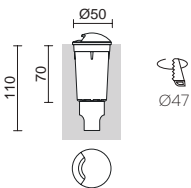

Acabado blanco, negro o gris – White, black or grey finish