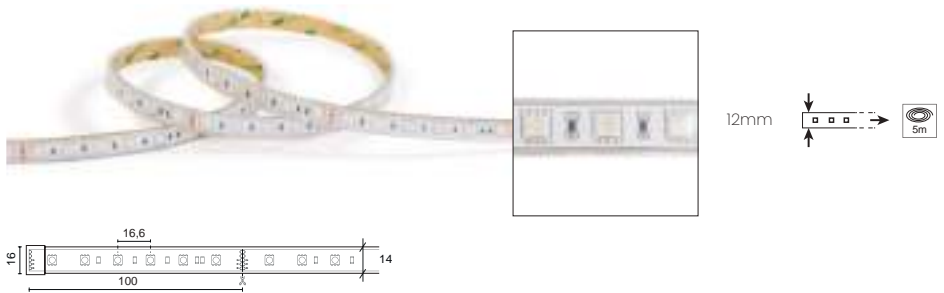

14,4W/m ● 132lm/m ● 360lm/m ● 108lm/m
200DS-L0414FC0-00 92€

Perfiles
Profiles
P_196

Alimentadores
Power supplies
P_211

Controladores
Controllers
P_202