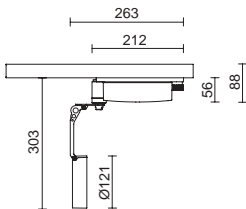

Acabado blanco, negro o gris – White, black or grey finish