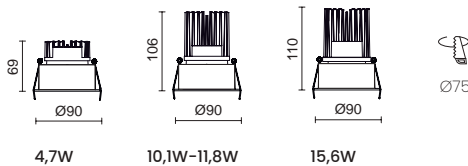

750A-

CRI >90					
4,7W		10,6W		15,6W	
2700K	650lm	2700K	1317lm	2700K	1940lm
3000K	680lm	3000K	1376lm	3000K	2028lm
4000K	719lm	4000K	1456lm	4000K	2145lm

CRI >97	
10,1W	
2700K	923lm
3000K	949lm
4000K	1031lm

CRI >95 DTW	
11,8W	
2000K	28lm
3000K	1179lm

TUNNABLE WHITE	
10,6W	
2700K	1278lm
6500K	1563lm