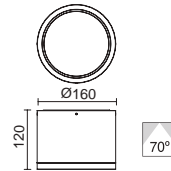

Acabado blanco o gris – White or grey finish

LED COB 14W 1200lm 3000K

□ 805A-L3115B-01	80€
■ 805A-L3115B-03	80€

LED COB 14W 1280lm 4000K

□ 805A-L3315B-01	80€
■ 805A-L3315B-03	80€

LED COB 24W 2320lm 3000K

□ 805B-L3125B-01	116€
■ 805B-L3125B-03	116€

LED COB 24W 2420lm 4000K

□ 805B-L3325B-01	116€
■ 805B-L3325B-03	116€

LED COB 32W 3320lm 3000K

□ 805C-L3135B-01	161€
■ 805C-L3135B-03	161€