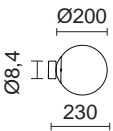

Acabado blanco – White finish

Lamps P_855