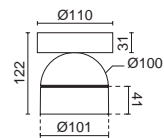

UKU 4

ALU

220V
240V

50Hz
60Hz

EL

IP
20

50.000h
L80
B20

CRI
>90

W
SELECT

K
SELECT

45°

Acabado blanco o negro – White or black finish

Superficie techo – Ceiling surface

1058A-

PMMA
OPAL

1058B-

PC

1058C-

PC

1058D-

PC