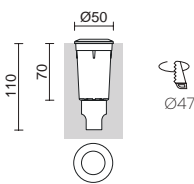

G9 LED Bulb 1,7W max. 150lm 3000K

□ ●	950A-L1002A-01	27€
■ ●	950A-L1002A-02	27€
■ ●	950A-L1002A-03	27€
□ ○	950A-L3102A-01	27€
■ ○	950A-L3102A-02	27€
■ ○	950A-L3102A-03	27€

G9 LED Bulb 1,7W max. 150lm 3000K

□ ●	950D-L1002A-01	27€
■ ●	950D-L1002A-02	27€
■ ●	950D-L1002A-03	27€
□ ○	950D-L3102A-01	27€
■ ○	950D-L3102A-02	27€
■ ○	950D-L3102A-03	27€

Evite colocar las luminarias en vaguadas o depresiones del terreno. Es indispensable realizar un drenaje.
Avoid placing the lights in valleys or depressions of the ground. It is essential to carry out an efficient drainage.