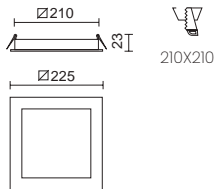

3000K

LED SMD 18W 1535lm

□ 599B-L3118A-01 20€

4000K

LED SMD 18W 1710lm

□ 599B-L3318A-01 20€