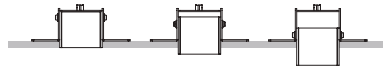

Sistema Trimless – Trimless system

2	*	(A) 581mm	(B) 861mm	(C) 1141mm	(D) 1431mm	(E) 1711mm	(F) 1991mm	(G) 2271mm
		583x62mm	863x62mm	1143x62mm	1433x62mm	1713x62mm	1993x62mm	2273x62mm
5		(12) 11,65W	(18) 17,50W	(24) 23,30W	(30) 29,15W	(35) 34,95W	(41) 40,80W	(47) 46,60W
4	(30) CR80 2700K	1905lm	2855lm	3810lm	4760lm	5715lm	6665lm	7620lm
	(31) CR80 3000K	1960lm	2940lm	3920lm	4900lm	5880lm	6860lm	7840lm
	(33) CR80 4000K	2070lm	3105lm	4140lm	5175lm	6210lm	7245lm	8280lm
	(39) CR90 3000K	1670lm	2505lm	3340lm	4175lm	5010lm	5845lm	6680lm
	(40) CR90 4000K	1745lm	2620lm	3490lm	4365lm	5235lm	6110lm	6980lm