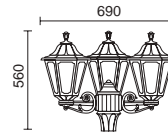

3x E27 Led/Hal/Fluo 42W max.

■ 147F-G05XIA-02 272€