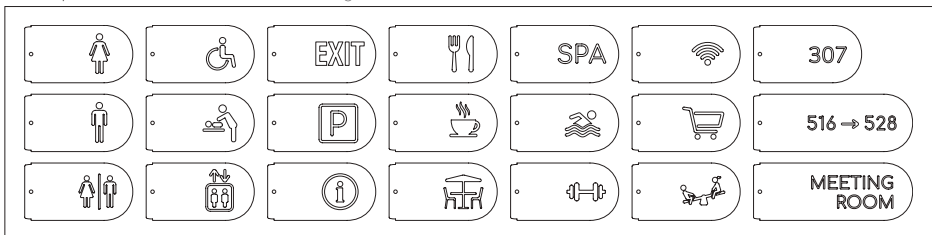

LED SMD 4,5W 3000K

- 1076A-L3105B-01 144€
- 1076A-L3105B-02 144€
- 1076A-L3105B-46 144€

LED SMD 4,5W 3000K

- 1076B-L3105B-01 153€
- 1076B-L3105B-02 153€
- 1076B-L3105B-46 153€

Diseño personalizable – Customisable design