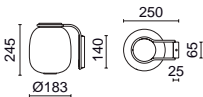

Acabado negro con cristal verde, azul, fougé, sherry o salmón
Black finish with green, blue, fougé, sherry or salmon glass

LED SMD AC 4W 363lm 2700K

- 1028G-L38RCB-02-05 263€
- 1028G-L38RCB-02-06 263€
- 1028G-L38RCB-02-FG 263€
- 1028G-L38RCB-02-SH 263€
- 1028G-L38RCB-02-SL 263€