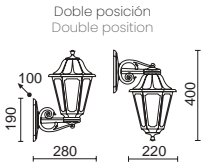

INDURA MINI 6

By Fumagalli

Acabado negro – Black finish

Lamps P_855

E27 Led/Hal/Fluo 42W max.

■ 150B-G05XIA-02 44€

E27 Led/Hal/Fluo 42W max.

■ 150G-G05XIA-02 50€