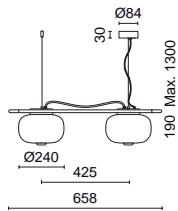

LED SMD AC 4W 363lm 2700K

E	■	1028H-L38RCB-02-05	226€
E	■	1028H-L38RCB-02-06	226€
	■	1028H-L38RCB-02-FG	226€
E	■	1028H-L38RCB-02-SH	226€
E	■	1028H-L38RCB-02-SL	226€

2x LED SMD AC 4W 363lm 2700K

E	■	1028H-L38RCB-02-05	432€
E	■	1028H-L38RCB-02-06	432€
	■	1028H-L38RCB-02-FG	432€
E	■	1028H-L38RCB-02-SH	432€
E	■	1028H-L38RCB-02-SL	432€

3x LED SMD AC 4W 363lm 2700K

E	■	1028J-L38RCB-02-05	635€
E	■	1028J-L38RCB-02-06	635€
	■	1028J-L38RCB-02-FG	635€
E	■	1028J-L38RCB-02-SH	635€
E	■	1028J-L38RCB-02-SL	635€

P_268

P_392