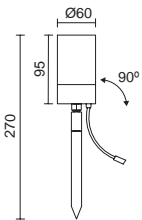

GU10 LED 4,5W max.

■ 172A-G2IXIA-30 63€