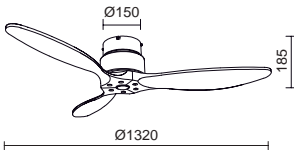

35W max. (139/150/179/185/213/225 rpm)

- ☐ 1074A-VX35B-01-01 236€
- ☐ 1074A-VX35B-01-57 236€
- ☐ 1074A-VX35B-01-59 236€

- ☒ 1074A-VX35B-02-02 236€
- ☒ 1074A-VX35B-02-57 236€
- ☒ 1074A-VX35B-02-59 236€