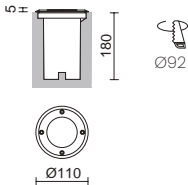

BORA

Acabado inox – Stainless steel finish

Lamps_P_856

Doble posición del portalámparas.
Double positioning of the lamp holder.

GUI0 LED 4,5W max.

037A-G2IXIA-30 68€

Doble posición del portalámparas.
Double positioning of the lamp holder.