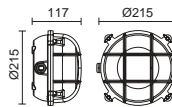

E27 Led/Hal/Fluo 42W max.

573A-G05XIA-34 162€

E27 Led/Hal/Fluo 42W max.

573B-G05XIA-34 183€