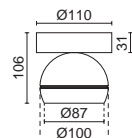

W
SELECT

K
SELECT

45°

Acabado blanco o negro – White or black finish

Superficie techo – Ceiling surface

1058A-

PMMA
OPAL

1058B-