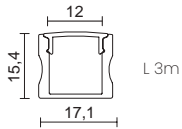

Perfil (3m)
Profile (3m)

A63A-778-39 29€

ALU

Difusor opal (3m)
Opal diffuser (3m)

A50C-778-00 11€

PC
OPAL

Difusor transparente (3m)
Transparent diffuser (3m)

A50D-778-00 11€

PC
TRANS

Tapa final
End cap

A63G-778-03 1€/u.

Tapa final con agujero
End cap with hole

A63H-778-03 1€/u.

Grapas
Staples

A63I-778-00 1€/u.