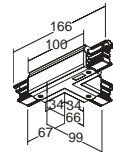

T izquierda – Left Junction Coupling

□ B28N-X33X2B-01	54€
■ B28N-X33X2B-02	54€
▒ B28N-X33X2B-03	54€