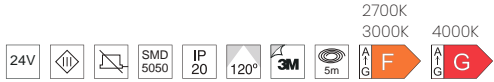

NILO RGB+W

IP 20

Recomendaciones de uso e instalación – Recommendations for use and installation (P_804)