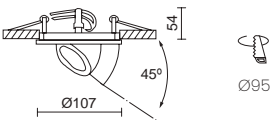

MINI LUNA

Acabado blanco, negro, gris, cromado (32), cromado mate (-45) o níquel mate (-48)
White, black, grey, chrome (-32), matt chrome (-45) or matt nickel finish (-48)

GU10

LED Retrofit / QPAR-16 50W max.

□ 741A-G42XIB-01	24€
■ 741A-G42XIB-02	24€
■ 741A-G42XIB-03	24€
■ 741A-G42XIB-32	34€
■ 741A-G42XIB-45	34€
■ 741A-G42XIB-48	34€

GU5.3

LED Retrofit / QR-CBC 51 50W max.

□ 741A-G23XID-01	20€
■ 741A-G23XID-02	20€
■ 741A-G23XID-03	20€
■ 741A-G23XID-32	29€
■ 741A-G23XID-45	29€
■ 741A-G23XID-48	29€

Accesorio necesario – Necessary accessory