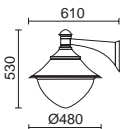

GX53 LED T2 (6x 10W)

■ 407B-G3IXIA-02 625€