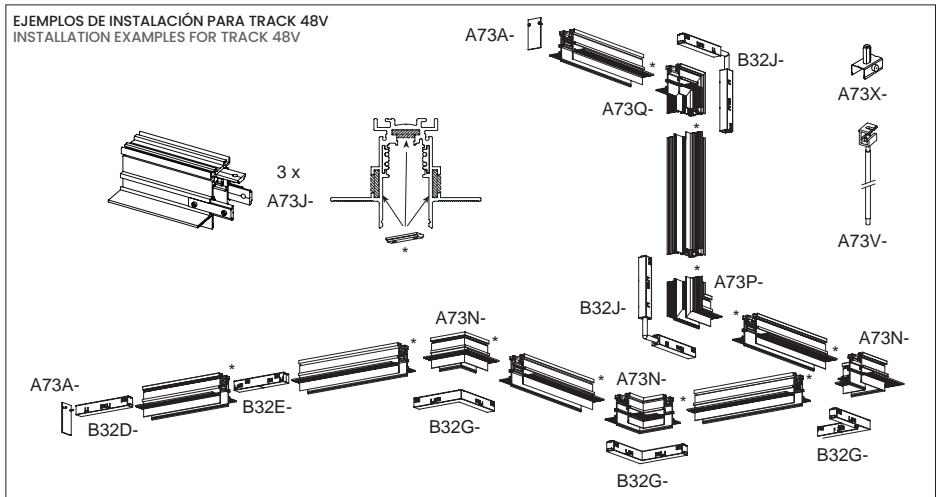

EJEMPLOS DE INSTALACIÓN PARA TRACK 48V INSTALLATION EXAMPLES FOR TRACK 48V