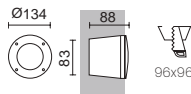

2x GX53 LED T2 3W

■ 084B-G3IX2A-02	67€
■ 084B-G3IX2A-03	67€

K SELECT	3000K	810lm
	4000K	820lm
	6500K	820lm

GX53 LED T2 3W

■ 084D-G3IXIA-02	34€
■ 084D-G3IXIA-03	34€

K SELECT	3000K	405lm
	4000K	410lm
	6500K	410lm

GX53 LED T2 3W

■ 084F-G3IXIA-02	34€
■ 084F-G3IXIA-03	34€

K SELECT	3000K	405lm
	4000K	410lm
	6500K	410lm