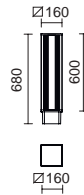

LED SMD 12W 1760lm **3000K**

■ 932C-L3114B-02	694€
■ 932C-L3114B-90	694€
■ 932C-L31RDB-02	840€
■ 932C-L31RDB-90	840€

LED SMD 23W 3480lm **3000K**

■ 932D-L3125B-02	849€
■ 932D-L3125B-90	849€
■ 932D-L31RDB-02	1.022€
■ 932D-L31RDB-90	1.022€

LED SMD 34W 5000lm **3000K**

■ 932A-L3133B-02	1.053€
■ 932A-L3133B-90	1.053€
■ 932A-L31RDB-02	1.113€
■ 932A-L31RDB-90	1.113€

LED SMD 12W 1840lm **4000K**

■ 932C-L3314B-02	694€
■ 932C-L3314B-90	694€
■ 932C-L33RDB-02	840€
■ 932C-L33RDB-90	840€

LED SMD 23W 3680lm **4000K**

■ 932D-L3325B-02	849€
■ 932D-L3325B-90	849€
■ 932D-L33RDB-02	1.022€
■ 932D-L33RDB-90	1.022€

LED SMD 34W 5240lm **4000K**

■ 932A-L3333B-02	1.053€
■ 932A-L3333B-90	1.053€
■ 932A-L33RDB-02	1.113€
■ 932A-L33RDB-90	1.113€

Instalar sobre suelo rígido. En césped o tierra, añadir pilastra de cemento.
Install on rigid ground. On grass or earth, add pilaster cement.