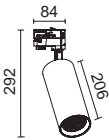

HIDRA NEW

Carril no incluido
Track not included

Carril – Track
P_ 252-255

Acabado blanco o negro con embellecedores blanco, negro u oro
White or black finish with white, black or gold trims

	2700K	2361lm
	3000K	2572lm
	4000K	2441lm

LED COB 25W	
835A-L4125B2F-01-01	128€
835A-L4125B2F-01-02	128€
835A-L4125B2F-01-47	128€
835A-L4125B2F-02-02	128€
835A-L4125B2F-02-47	128€

LED COB 25W	
835A-L4125B3F-01-01	128€
835A-L4125B3F-01-02	128€
835A-L4125B3F-01-47	128€
835A-L4125B3F-02-02	128€
835A-L4125B3F-02-47	128€

LED COB 25W	
835A-L4125B6F-01-01	128€
835A-L4125B6F-01-02	128€
835A-L4125B6F-01-47	128€
835A-L4125B6F-02-02	128€
835A-L4125B6F-02-47	128€

Rejilla antideslumbrante - Anti-glare grille

A04R-835.20.01	8€	
A04R-835.20.02	8€	
A04R-835.20.47	8€