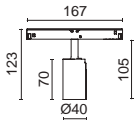

CRETE 1 RANGE EXTENSION

48V DC

Acabado blanco o negro – White or black finish

Con Driver remoto
With Remote Driver

2700K

LED COB 6,6W 640lm

- 1032A-L3807V20-01 181€
- 1032A-L3807V20-02 181€

3000K

LED COB 6,6W 688lm

- 1032A-L3907V20-01 181€
- 1032A-L3907V20-02 181€

4000K

LED COB 6,6W 697lm

- E □ 1032A-L4007V20-01 181€
- E ■ 1032A-L4007V20-02 181€

- 1032A-L3807V2D-01 228€
- 1032A-L3807V2D-02 228€

- 1032A-L3907V2D-01 228€
- 1032A-L3907V2D-02 228€

- E □ 1032A-L4007V2D-01 228€
- E ■ 1032A-L4007V2D-02 228€

- 1032A-L3807V30-01 181€
- 1032A-L3807V30-02 181€

- 1032A-L3907V30-01 181€
- 1032A-L3907V30-02 181€

- E □ 1032A-L4007V30-01 181€
- E ■ 1032A-L4007V30-02 181€

- 1032A-L3807V3D-01 228€
- 1032A-L3807V3D-02 228€

- 1032A-L3907V3D-01 228€
- 1032A-L3907V3D-02 228€

- E □ 1032A-L4007V3D-01 228€
- E ■ 1032A-L4007V3D-02 228€

Carril 48V – 48V Track P_ 166-173

Driver 48V P_859