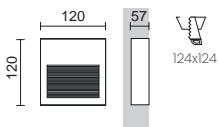

LED SMD 3W 367lm **3000K**

- 289B-L0104B-03 364€
- 289B-L0104B-04 364€

LED SMD 9W 1100lm **3000K**

- 289C-L0110B-03 502€
- 289C-L0110B-04 502€

LED SMD 3W 389lm **4000K**

- 289B-L0204B-03 364€
- 289B-L0204B-04 364€

LED SMD 9W 1165lm **4000K**

- 289C-L0210B-03 502€
- 289C-L0210B-04 502€