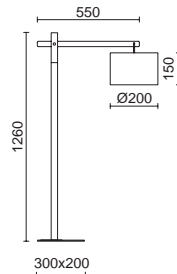

BRITTA UPDATED

Acabado negro con pantalla cotton white – Black finish with cotton white shade

Lamps P_855

E27 Led / Fluo / Hal| max. 60W

■ 681B-G05XIA-02-5CCA 110€

E27 Led / Fluo / Hal| max. 60W

■ 681C-G05XIA-02-5ACA 243€