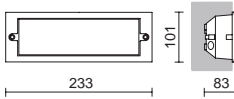

XALOC

Acabado blanco, negro o inox – White, black or stainless steel finish

Lamps P_855

243x102

E27 Led/Fluo 20W max.

- 350A-G05XIA-01 27€
- 350A-G05XIA-02 27€

243x102

E27 Led/Fluo 20W max.

- 350C-G05XIA-30 47€

243x102

E27 Led/Fluo 20W max.

- 350D-G05XIA-30 50€