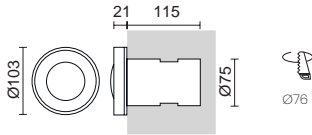

IN OUT

CUP NEW

Acabado blanco – White finish

Instalación en piscinas hormigonadas.
Suitable for installation in concrete pools.

En funcionamiento SIEMPRE SUMERGIDA (hasta 2m).
Keep ALWAYS UNDER WATER when ON (up to 2m).