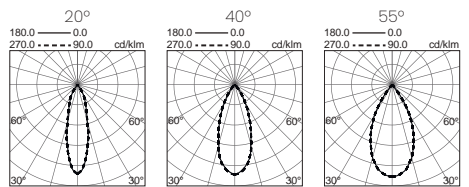

Campos – Fields

Acabados – Finishes

1	2	3	4	5	6	7	8	9	10

Familia Family	Modelo Model	Fuente de luz Lighting source	CRI – °K	Potencia (W) Power (W)	Voltaje Voltage	Óptica Light beam	Regulación Dimmable	Aro Ring	Embellecedor Baffle

1	4	5	7	9
1005	QUO	38 CRI90 2700K 39 CRI90 3000K 40 CRI90 4000K	17 17W 21 18,6W 33 29,7W	2 20° 4 40° 5 55°
2		44 CRI82 2000K (MEAT) 46 CRI88 2500K (BREAD) 47 CRI92 4000K (FISH) 48 CRI96 3000K (VEG+FRUIT)		
B	Large	51 CRI95 3250K (FASHION)		
3			6	8
L	LED COB		A AC110-240V B AC220-240V	0 ON-OFF L,C (Trailing and leading edge) 1 PUSH/I-10V D DALI M CASAMBI
				01 ☐ 10 01 ☐ 32 ☒

1	2	3	4	5	6	7	8	9	10
1005	B	L	44 46 47 48	17	A		0	01	149 €
					B	2	F		158 €
					A	4	D		174 €
					A	5	1		168 €
					B		M		235 €
					A		0		145 €
					B	2	F		153 €
					A	4	D		170 €
			A	5	1	163 €			
			B		M	228 €			
			A		0	150 €			
			B	2	F	160 €			
			A	4	D	175 €			
			A	5	1	169 €			
			B		M	234 €			
			A		0	152 €			
			A	2	D	181 €			
			A	4	1	175 €			
			B	5	M	218 €			
			A		0	160 €			
			A	2	D	190 €			
			A	4	1	182 €			
			B	5	M	225 €