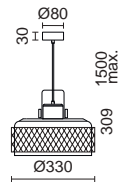

- B17P-X33X2B-01 26€
- B17P-X33X2B-02 26€
- B17P-X33X2B-03 26€

TOSCA

By Nacho Timón

Acabado blanco, negro o azul — White, black or blue finish

Lamps P_855

E27 Led/Fluo/Hal max. 60W

- 956A-G05XIA-01 268€
- 956A-G05XIA-02 268€
- 956A-G05XIA-06 268€