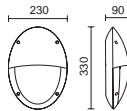

E27 Led/Fluo 23W max.

- 317A-G05XIA-01 27€
- 317A-G05XIA-02 27€
- 317A-G05XIA-03 27€

E27 Led/Fluo 23W max.

- 317B-G05XIA-01 27€
- 317B-G05XIA-02 27€
- 317B-G05XIA-03 27€

E27 Led/Fluo 23W max.

- 317C-G05XIA-01 27€
- 317C-G05XIA-02 27€
- 317C-G05XIA-03 27€