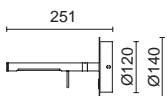

Acabado negro – Black finish