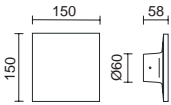

Acabado blanco o antracita – White or anthracite finish

LED SMD 6.5W 800lm 3000K

- ☐ 953A-L3108A-01 47€
- ☒ 953A-L3108A-04 47€