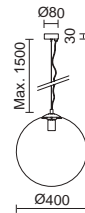

E27 Led / Fluó / Hal max. 40W

■ 984A-G05XIA-02	121€
□ 984A-G05XIA-32	138€
■ 984A-G05XIA-47	138€

E27 Led / Fluó / Hal max. 40W

■ 984B-G05XIA-02	142€
□ 984B-G05XIA-32	163€
■ 984B-G05XIA-47	163€

E27 Led / Fluó / Hal max. 60W

■ 984C-G05XIA-02	163€	
□ 984C-G05XIA-32	184€	
■ 984C-G05XIA-47	184€	

■ 984A-G05XIA-02-27	121€
□ 984A-G05XIA-32-27	138€
■ 984A-G05XIA-47-27	138€

■ 984B-G05XIA-02-27	142€
□ 984B-G05XIA-32-27	163€
■ 984B-G05XIA-47-27	163€

■ 984C-G05XIA-02-27	163€	
□ 984C-G05XIA-32-27	184€	
■ 984C-G05XIA-47-27	184€	

E27 Led / Fluó / Hal max. 60W

■ 984D-G05XIA-02	268€
□ 984D-G05XIA-32	289€
■ 984D-G05XIA-47	289€

E27 Led / Fluó / Hal max. 60W

■ 984E-G05XIA-02	326€	
□ 984E-G05XIA-32	352€	
■ 984E-G05XIA-47	352€	

■ 984D-G05XIA-02-27	286€
□ 984D-G05XIA-32-27	289€
■ 984D-G05XIA-47-27	289€

■ 984E-G05XIA-02-27	326€	
□ 984E-G05XIA-32-27	352€	
■ 984E-G05XIA-47-27	352€	

Adaptador carril — Rail adapter

□ B17P-X33X2B-01	26€
■ B17P-X33X2B-02	26€
■ B17P-X33X2B-03	26€