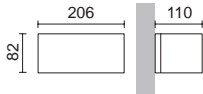

G9 Hal. 40W max.

□ 157B-H20XIA-01	110€
■ 157B-H20XIA-02	110€
■ 157B-H20XIA-03	110€
■ 157B-H20XIA-04	110€
■ 157B-H20XIA-91	110€

ISORA

Acabado blanco, negro, gris, antracita o marrón cobrizo – White, black, grey, anthracite or copper brown finish