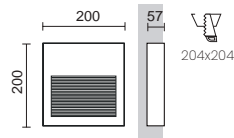

LED SMD 3W 367lm **3000K**

- 289B-L0104B-03 364€
- 289B-L0104B-04 364€

LED SMD 9W 1100lm **3000K**

- 289C-L0110B-03 502€
- 289C-L0110B-04 502€

LED SMD 3W 389lm **4000K**

- 289B-L0204B-03 364€
- 289B-L0204B-04 364€

LED SMD 9W 1165lm **4000K**

- 289C-L0210B-03 502€
- 289C-L0210B-04 502€