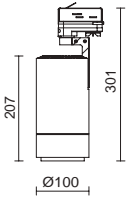

Acabado blanco o negro – White or black finish