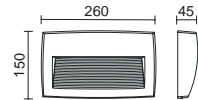

LED R7S Bulb 10,5W

□ 947C-L3111A-01	67€
■ 947C-L3111A-02	67€
■ 947C-L3111A-03	67€

K SELECT	3,2W	7,5W	10,5W	
	2700K	325lm	680lm	1000lm
4000K	365lm	775lm	1030lm	
6500K	365lm	790lm	1060lm