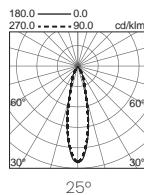

Campos – Fields

1	2	3	4	5	6	7	8	9

Familia
Family

Modelo
Model

Fuente de luz
Lighting source

CRI / °K

Potencia (W)
Power (W)

Voltaje
Voltage

Óptica
Light beam

Regulación
Dimmable

Acabado
Finish

1	780	NIX
2	A	Fixed round
	B	Fixed square
	E	Adjustable round
	F	Adjustable square
3	L	LED

4	39	CRI90	3000K
	40	CRI90	4000K

5	06	6W
	10	10W

6	A	AC110-240V
	B	AC220-240V

7	2	25°
	3	38°
	6	60°

8	0	ON-OFF
	F	LC (Trailing and leading edge)
	1	PUSH/I-10V
	D	DALI

9	01	
	45	
	48	

1	2	3	4	5	6	7	8	9	9	9	
780	A	L	39 40	06 10	A		0	-01	53 €	54 €	54 €
					B	2	F	76 €	78 €	78 €	
					A	3		81 €	82 €	82 €	
					A	6	1	87 €	88 €	88 €	
					A		D	53 €	54 €	54 €	
					B	2	F	77 €	78 €	78 €	
	B				3		81 €	82 €	82 €		
	A				6	1	87 €	88 €	88 €		
	A					D	54 €	56 €	56 €		
	B				2	F	78 €	82 €	82 €		
	B				3		82 €	84 €	84 €		
	A				6	1	88 €	90 €	90 €		
	A					D	54 €	56 €	56 €		
	B				2	F	78 €	82 €	82 €		
	A				3		82 €	84 €	84 €		
	A				6	1	88 €	90 €	90 €		
	A					D	88 €	90 €	90 €