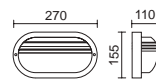

E27 Led/Fluo 12W max.

□ 107B-G05X1A-01 15€
■ 107B-G05X1A-02 15€

E27 Led/Fluo 12W max.

□ 107G-G05X1A-01 15€
■ 107G-G05X1A-02 15€
■ 107G-G05X1A-03 15€

E27 Led/Fluo 21W max.

□ 107H-G05X1A-01 21€
■ 107H-G05X1A-02 21€