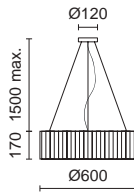

Acabado pantalla Ribbon wrapped white, black o beige – Shade finish White, black or beige wrapped tape