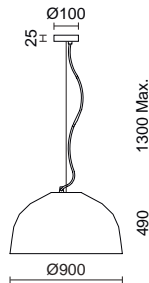

E27 Led max. 15W

3x E27 Led max. 15W

□ ○ 1030A-G05X1A-01-RA 580€

□ ○ 1030B-G05X1A-01-RA 995€

Posibilidad de customizar el acabado
Possibility to customise the finish

Adaptador carril — Rail adapter

□ B17P-X33X2B-01 26€

■ B17P-X33X2B-02 26€

■ B17P-X33X2B-03 26€