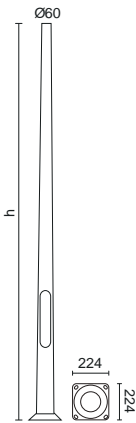

POSTES — POLES

ALU
ANOD

SEA SIDE
SUITABLE

Acabado negro o aluminio anodizado — Black or anodised aluminium finish

Consultar disponibilidad de acabados pintados RAL

Consult availability of RAL painted finishes

■ C02B-32-02	(h3000)	744€
■ C02C-32-02	(h3500)	769€
■ C02D-32-02	(h4000)	792€
■ C02F-32-02	(h5000)	943€

■ C03B-32-39	(h3000)	744€
■ C03C-32-39	(h3500)	769€
■ C03D-32-39	(h4000)	792€
■ C03F-32-39	(h5000)	943€

Anclaje — Anchorage

A02D-004-00 63€

Caja de conexión opcional
Optional junction box

500V 80A D01/E14-16A (273x90x76cm)

B03F-X33X1A-29 98€

IP
54

Instalar sobre suelo rígido. En césped o tierra, añadir pilastra de cemento.
Install on rigid ground. On grass or earth, add pilaster cement.