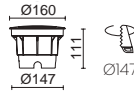

Acabado negro – Black finish