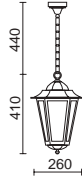

- A06A-004-01 23€
- A06A-004-02 23€

ELITE 6

ALU

110V
240V
ACIP
44

Acabado blanco o negro – White or black finish

Lamps P_855

E27 Led/Hal/Fluo 70W max.

- 096B-G05XIA-01T 83€
- 096B-G05XIA-02T 83€