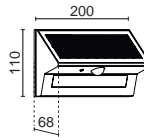

TONA

Acabado negro — Black finish

Tiempo de carga: 8h
Loading time: 8h

LED SMD 6W 600lm 3000K

■ 1042A-L4106K-02 67€

LED SMD 6W 600lm 3000K

■ 1042B-L4106K-02 67€

☀️🌙	👉	💡 LED	👤	🔋
< 25 lux	MODE A	75lm	75lm	16h
	MODE B	75lm	400lm x25seg	10h
	MODE C	OFF	600lm x25seg	3h(ONx430)