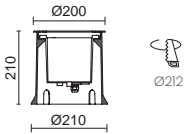

MALVA NEW

TILT

Acabado inox – Stainless steel finish

Connectors P_857

Marco cuadrado disponible
Square frame available

LED COB 16W 2400lm 2700K	LED COB 16W 2400lm 3000K	LED COB 16W 2550lm 4000K	
1023G-L3016B10-30 529€	1023G-L3116B10-30 529€	1023G-L3316B10-30 529€	16°
1023G-L3016B30-30 529€	1023G-L3116B30-30 529€	1023G-L3316B30-30 529€	33°
1023G-L3016B50-30 529€	1023G-L3116B50-30 529€	1023G-L3316B50-30 529€	54°
1023G-L3016BP0-30 529€	1023G-L3116BP0-30 529€	1023G-L3316BP0-30 529€	25x60°
LED COB 16W 2400lm 2700K	LED COB 16W 2400lm 3000K	LED COB 16W 2550lm 4000K	
1023G-L3016B1D-30 595€	1023G-L3116B1D-30 595€	1023G-L3316B1D-30 595€	16°
1023G-L3016B3D-30 595€	1023G-L3116B3D-30 595€	1023G-L3316B3D-30 595€	33°
1023G-L3016B5D-30 595€	1023G-L3116B5D-30 595€	1023G-L3316B5D-30 595€	54°
1023G-L3016BPD-30 595€	1023G-L3116BPD-30 595€	1023G-L3316BPD-30 595€	25x60°