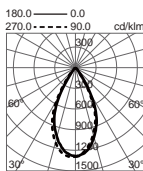

2700K

h (m)	d (m)	E (lux)
1,00	0,35	4700
2,00	0,70	522
3,00	1,05	522
4,00	1,40	294
5,00	1,75	188

3000K

h (m)	d (m)	E (lux)
1,00	0,35	5308
2,00	0,70	590
3,00	1,05	590
4,00	1,40	332
5,00	1,75	212

4000K

h (m)	d (m)	E (lux)
1,00	0,35	5153
2,00	0,70	573
3,00	1,05	573
4,00	1,40	322
5,00	1,75	206