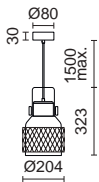

- B17P-X33X2B-01 26€
- B17P-X33X2B-02 26€
- B17P-X33X2B-03 26€

TOSCA

By Nacho Timón

Acabado blanco, negro o azul — White, black or blue finish

Lamps P_855

E27 Led/Fluo/Hal max. 60W

- 956A-G05XIA-01 268€
- 956A-G05XIA-02 268€
- 956A-G05XIA-06 268€