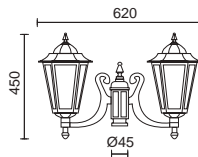

ALU

Acabado negro o blanco texturado – White or black textured finish

Lamps P_855