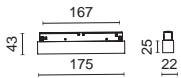

2700K

LED SMD 7,5W 750lm

□ I038A-L3808V10-01	196€
■ I038A-L3808V10-02	196€

□ I038A-L3808VID-01	237€
■ I038A-L3808VID-02	237€

□ I038A-L3808V30-01	196€
■ I038A-L3808V30-02	196€

□ I038A-L3808V3D-01	237€
■ I038A-L3808V3D-02	237€

□ I038A-L3808V50-01	196€
■ I038A-L3808V50-02	196€

□ I038A-L3808V5D-01	237€
■ I038A-L3808V5D-02	237€

3000K

LED SMD 7,5W 810lm

□ I038A-L3908V10-01	196€
■ I038A-L3908V10-02	196€

□ I038A-L3908VID-01	237€
■ I038A-L3908VID-02	237€

□ I038A-L3908V30-01	196€
■ I038A-L3908V30-02	196€

□ I038A-L3908V3D-01	237€
■ I038A-L3908V3D-02	237€

□ I038A-L3908V50-01	196€
■ I038A-L3908V50-02	196€

□ I038A-L3908V5D-01	237€
■ I038A-L3908V5D-02	237€

4000K

LED SMD 7,5W 845lm

E □ I038A-L4008V10-01	196€
E ■ I038A-L4008V10-02	196€

E □ I038A-L4008VID-01	237€
E ■ I038A-L4008VID-02	237€

E □ I038A-L4008V30-01	196€
E ■ I038A-L4008V30-02	196€

E □ I038A-L4008V3D-01	237€
E ■ I038A-L4008V3D-02	237€

E □ I038A-L4008V50-01	196€
E ■ I038A-L4008V50-02	196€

E □ I038A-L4008V5D-01	237€
E ■ I038A-L4008V5D-02	237€