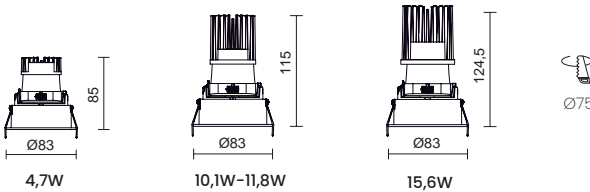

VIP 1

Acabado blanco o negro con embellecedor blanco, negro, cromado u oro
White or black finish with white, black, chrome or gold baffle

Con Driver remoto
With Remote Driver

1006A-

CRI >90					
4,7W		10,6W		15,6W	
2700K	650lm	2700K	1317lm	2700K	1940lm
3000K	680lm	3000K	1376lm	3000K	2028lm
4000K	719lm	4000K	1456lm	4000K	2145lm