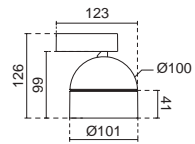

UKU 3

ALU

220V
240V

50Hz
60Hz

E.L.

IP
20

50.000h
L80
B20

CRI
>90

W
SELECT

K
SELECT

45°

Acabado blanco o negro – White or black finish

Aplique pared – Wall-mounted

1057A-

1057B-

1057C-

1057D-