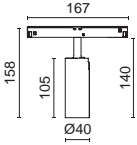

CRETE 1

RANGE
EXTENSION

48V DC

Acabado blanco o negro – White or black finish

Con Driver remoto
With Remote Driver

2700K

LED COB 11W 962lm

3000K

LED COB 11W 1011lm

4000K

LED COB 11W 1055lm

□ 1032B-L3811V10-01	187€	□ 1032B-L3911V10-01	187€	E □ 1032B-L4011V10-01	187€	18° UGR 18
■ 1032B-L3811V10-02	187€	■ 1032B-L3911V10-02	187€	E ■ 1032B-L3911V10-02	187€	
□ 1032B-L3811V10-01	187€	□ 1032B-L3911V10-01	187€	E □ 1032B-L4011V10-01	187€	18° UGR 18
■ 1032B-L3811V10-02	187€	■ 1032B-L3911V10-02	187€	E ■ 1032B-L4011V10-02	187€	
□ 1032B-L3811V10-01	187€	□ 1032B-L3911V10-01	187€	E □ 1032B-L4011V10-01	187€	18° UGR 18
■ 1032B-L3811V10-02	187€	■ 1032B-L3911V10-02	187€	E ■ 1032B-L4011V10-02	187€	
□ 1032B-L3811V20-01	187€	□ 1032B-L3911V20-01	187€	E □ 1032B-L4011V20-01	187€	25° UGR 10
■ 1032B-L3811V20-02	187€	■ 1032B-L3911V20-02	187€	E ■ 1032B-L4011V20-02	187€	
□ 1032B-L3811V20-01	187€	□ 1032B-L3911V20-01	187€	E □ 1032B-L4011V20-01	187€	25° UGR 10
■ 1032B-L3811V20-02	187€	■ 1032B-L3911V20-02	187€	E ■ 1032B-L4011V20-02	187€	
□ 1032B-L3811V20-01	187€	□ 1032B-L3911V20-01	187€	E □ 1032B-L4011V20-01	187€	25° UGR 10
■ 1032B-L3811V20-02	187€	■ 1032B-L3911V20-02	187€	E ■ 1032B-L4011V20-02	187€	
□ 1032B-L3811V30-01	187€	□ 1032B-L3911V30-01	187€	E □ 1032B-L4011V30-01	187€	33° UGR 19
■ 1032B-L3811V30-02	187€	■ 1032B-L3911V30-02	187€	E ■ 1032B-L4011V30-02	187€	
□ 1032B-L3811V30-01	187€	□ 1032B-L3911V30-01	187€	E □ 1032B-L4011V30-01	187€	33° UGR 19
■ 1032B-L3811V30-02	187€	■ 1032B-L3911V30-02	187€	E ■ 1032B-L4011V30-02	187€	
□ 1032B-L3811V30-01	187€	□ 1032B-L3911V30-01	187€	E □ 1032B-L4011V30-01	187€	33° UGR 19
■ 1032B-L3811V30-02	187€	■ 1032B-L3911V30-02	187€	E ■ 1032B-L4011V30-02	187€	

Carril 48V – 48V Track P_ 166-173

Driver 48V P_859