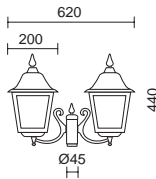

E27 Led/Hal/Fluo 70W max.

2x E27 Led/Hal/Fluo 42W max.

3x E27 Led/Hal/Fluo 42W max.

□ 264M-G05XIA-01T 124€
■ 264M-G05XIA-02T 124€

□ 264O-G05XIA-01T 225€
■ 264O-G05XIA-02T 225€

□ 264Q-G05XIA-01T 386€
■ 264Q-G05XIA-02T 386€

□ 264N-G05XIA-01T 124€
■ 264N-G05XIA-02T 124€

□ 264P-G05XIA-01T 225€
■ 264P-G05XIA-02T 225€

□ 264R-G05XIA-01T 386€
■ 264R-G05XIA-02T 386€