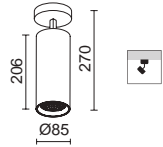

LED COB 25W

	835C-L4I25B2F-01-01	123€
	835C-L4I25B2F-01-02	123€
	835C-L4I25B2F-01-47	123€
	835C-L4I25B2F-02-02	123€
	835C-L4I25B2F-02-02	123€
	835C-L4I25B2F-02-47	123€

LED COB 25W

	835C-L4I25B3F-01-01	123€
	835C-L4I25B3F-01-02	123€
	835C-L4I25B3F-01-47	123€
	835C-L4I25B3F-02-02	123€
	835C-L4I25B3F-02-02	123€
	835C-L4I25B3F-02-47	123€

LED COB 25W

	835C-L4I25B6F-01-01	123€
	835C-L4I25B6F-01-02	123€
	835C-L4I25B6F-01-47	123€
	835C-L4I25B6F-02-02	123€
	835C-L4I25B6F-02-02	123€
	835C-L4I25B6F-02-47	123€