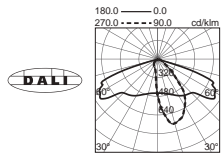

VICO

Acabado antracita – Anthracite finish

Disponibile  MidNight
Hard-Sleep Dimming

Postes – Poles P_ 840-841

LED SMD 32W 4040lm **3000K**

■ 568A-L0135B-04 801€

LED SMD 32W 4230lm **4000K**

■ 568A-L0235B-04 801€