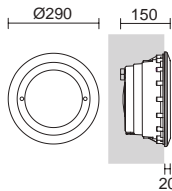

□ 233D-L0418D-01 245€

BELT NEW

Acabado blanco – White finish

Instalación en piscinas hormigonadas.
En funcionamiento SIEMPRE SUMERGIDA (hasta 2m).

Suitable for installation in concrete pools.
Keep ALWAYS UNDER WATER when ON (up to 2m).