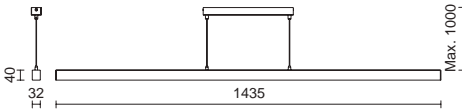

LED SMD 57W 6948lm **2700K**

LED SMD 57W 7299lm **3000K**

LED SMD 57W 7641lm **4000K**

809B-L3857B40-01-02 314€	809B-L3957B40-01-02 314€	809B-L4057B40-01-02 314€
809B-L3857B40-03-02 314€	809B-L3957B40-03-02 314€	809B-L4057B40-03-02 314€
809B-L3857B40-01-01 314€	809B-L3957B40-01-01 314€	809B-L4057B40-01-01 314€
809B-L3857B40-03-01 314€	809B-L3957B40-03-01 314€	809B-L4057B40-03-02 314€

809B-L3857B4D-01-02 461€	809B-L3957B4D-01-02 461€	809B-L4057B4D-01-02 461€
809B-L3857B4D-03-02 461€	809B-L3957B4D-03-02 461€	809B-L4057B4D-03-02 461€
809B-L3857B4D-01-01 461€	809B-L3957B4D-01-01 461€	809B-L4057B4D-01-01 461€
809B-L3857B4D-03-01 461€	809B-L3957B4D-03-01 461€	809B-L4057B4D-03-01 461€