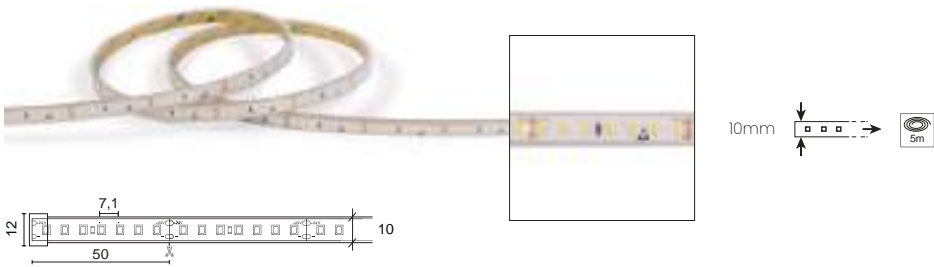

9,6W/m 979/m **2700K**
200DS-L3810FC0-00 53€

9,6W/m 1010/m **3000K**
200DS-L3910FC0-00 53€

9,6W/m 1100/m **4000K**
200DS-L4010FC0-00 53€

Conector tira-cable
Cable strip connector
CONDS-B03A-KIT 4€

Perfiles
Profiles
P_196

Alimentadores
Power supplies
P_211

Conector tira-tira
Strip-strip connector
CONDS-B03B-KIT 4€

Controladores
Controllers
P_202