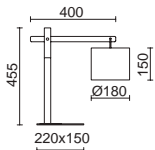

BRITTA UPDATED

Acabado negro con pantalla cotton white – Black finish with cotton white shade

Lamps P_855

E27 Led / Fluo / Hal| max. 60W

■ 681B-G05XIA-02-5CCA 110€

E27 Led / Fluo / Hal| max. 60W

■ 681C-G05XIA-02-5ACA 243€