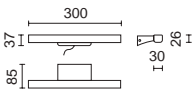

Acabado cromado – Chrome finish
Montaje a pared – Assembling to wall

3 temperaturas de color con pulsación directa, sin memoria.
3 color temperatures with direct pulse, no memory.