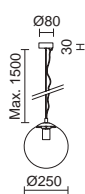

OXY

Acabado negro, cromado u oro — Black, chrome or gold finish

Lamps P_855

E27 Led / Fluó / Hal max. 40W

■ 984A-G05XIA-02	121€
□ 984A-G05XIA-32	138€
■ 984A-G05XIA-47	138€

E27 Led / Fluó / Hal max. 40W

■ 984B-G05XIA-02	142€
□ 984B-G05XIA-32	163€
■ 984B-G05XIA-47	163€

E27 Led / Fluó / Hal max. 60W

■ 984C-G05XIA-02	163€	
□ 984C-G05XIA-32	184€	
■ 984C-G05XIA-47	184€	

■ 984A-G05XIA-02-27	121€
□ 984A-G05XIA-32-27	138€
■ 984A-G05XIA-47-27	138€

■ 984B-G05XIA-02-27	142€
□ 984B-G05XIA-32-27	163€
■ 984B-G05XIA-47-27	163€

■ 984C-G05XIA-02-27	163€	
□ 984C-G05XIA-32-27	184€	
■ 984C-G05XIA-47-27	184€	

E27 Led / Fluó / Hal max. 60W

■ 984D-G05XIA-02	268€
□ 984D-G05XIA-32	289€
■ 984D-G05XIA-47	289€

E27 Led / Fluó / Hal max. 60W

■ 984E-G05XIA-02	326€	
□ 984E-G05XIA-32	352€	
■ 984E-G05XIA-47	352€	

■ 984D-G05XIA-02-27	286€
□ 984D-G05XIA-32-27	289€
■ 984D-G05XIA-47-27	289€

■ 984E-G05XIA-02-27	326€	
□ 984E-G05XIA-32-27	352€	
■ 984E-G05XIA-47-27	352€	

Adaptador carril — Rail adapter

□ B17P-X33X2B-01	26€
■ B17P-X33X2B-02	26€
■ B17P-X33X2B-03	26€