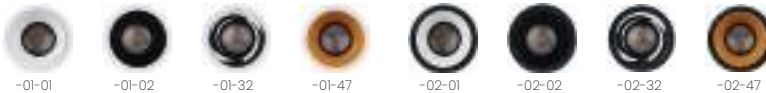

9 10

Filtros – Filters

	Antideslumbrante Anti-glare		Oval		Oval
A04Q-1092-02	3€	A47Q-1092-92	3€	A47R-1092-92	2€