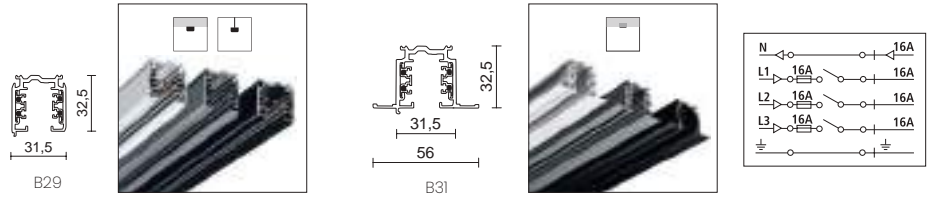

TRACK

ALU

Acabado blanco, negro o aluminio anodizado – White, black or anodised aluminium finish

1m	2m	3m
□ B29A-X33X2U-01 57€	□ B29B-X33X2U-01 106€	□ B29C-X33X2U-01 142€
■ B29A-X33X2U-02 57€	■ B29B-X33X2U-02 106€	■ B29C-X33X2U-02 142€
▣ B29A-X33X2U-39 57€	▣ B29B-X33X2U-39 106€	▣ B29C-X33X2U-39 142€

1m	2m	3m
□ B31A-X33X2U-01 71€	□ B31B-X33X2U-01 132€	□ B31C-X33X2U-01 197€
■ B31A-X33X2U-02 71€	■ B31B-X33X2U-02 132€	■ B31C-X33X2U-02 197€
▣ B31A-X33X2U-39 71€	▣ B31B-X33X2U-39 132€	▣ B31C-X33X2U-39 197€

Alimentación derecha Right Power Supply

□ B29D-X33X2U-01 30€
■ B29D-X33X2U-02 30€
▣ B29D-X33X2U-03 30€

Codo 90° interior 90° in junction coupling

□ B29F-X33X2U-01 63€
■ B29F-X33X2U-02 63€
▣ B29F-X33X2U-03 63€

Alimentación izquierda Left Power Supply

□ B29E-X33X2U-01 30€
■ B29E-X33X2U-02 30€
▣ B29E-X33X2U-03 30€

Codo 90° exterior 90° out junction coupling

□ B29L-X33X2U-01 63€
■ B29L-X33X2U-02 63€
▣ B29L-X33X2U-03 63€

Tapa final End cap

□ A61G-786-01 2€
■ A61G-786-02 2€
▣ A61G-786-03 2€