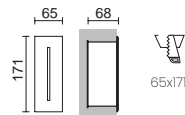

LED SMD 3W 170lm 3000K

- 543A-L0103A-03 80€
- 543A-L0103A-04 80€

LED SMD 3W 170lm 3000K

- 543B-L0103A-03 80€
- 543B-L0103A-04 80€