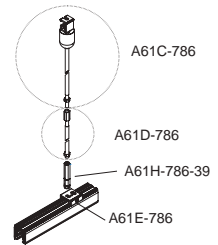

Tija
Stem Pendant

- A61C-786-01 (1000mm) 17€
- A61C-786-02 (1000mm) 17€
- A61D-786-01 (1000mm) 19€
- A61D-786-02 (1000mm) 19€
- A61H-786-39 14€

EJEMPLOS DE INSTALACIÓN — INSTALLATION EXAMPLES

Herramienta para doblar conductores carril
Track conductor bending tool