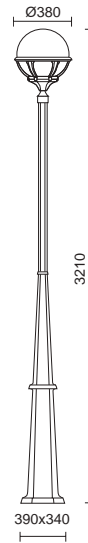

ROUND

Acabado antracita – Anthracite finish

Lamps P_855

E27 Led/Hal/Fluo 105W max.

■ 405C-G05XIA-04 418€

E27 Led/Hal/Fluo 105W max.

■ 405D-G05XIA-04 1.454€

Anclajes Anchorages

A02A-406-00 71€

Instalar sobre suelo rígido. En césped o tierra, añadir pilastra de cemento.
Install on rigid ground. On grass or earth, add pilaster cement.

Reflector antideslumbrantes Anti-glare reflector

A07A-406-39 109€