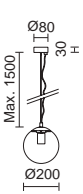

OXY

Acabado negro, cromado u oro — Black, chrome or gold finish

Lamps P_855

E27 Led / Fluó / Hal max. 40W

■ 984A-G05XIA-02	121€
□ 984A-G05XIA-32	138€
■ 984A-G05XIA-47	138€

E27 Led / Fluó / Hal max. 40W

■ 984B-G05XIA-02	142€
□ 984B-G05XIA-32	163€
■ 984B-G05XIA-47	163€

E27 Led / Fluó / Hal max. 60W

■ 984C-G05XIA-02	163€	
□ 984C-G05XIA-32	184€	
■ 984C-G05XIA-47	184€	

■ 984A-G05XIA-02-27	121€
□ 984A-G05XIA-32-27	138€
■ 984A-G05XIA-47-27	138€

■ 984B-G05XIA-02-27	142€
□ 984B-G05XIA-32-27	163€
■ 984B-G05XIA-47-27	163€

■ 984C-G05XIA-02-27	163€	
□ 984C-G05XIA-32-27	184€	
■ 984C-G05XIA-47-27	184€	

E27 Led / Fluó / Hal max. 60W

■ 984D-G05XIA-02	268€
□ 984D-G05XIA-32	289€
■ 984D-G05XIA-47	289€

E27 Led / Fluó / Hal max. 60W

■ 984E-G05XIA-02	326€	
□ 984E-G05XIA-32	352€	
■ 984E-G05XIA-47	352€	

■ 984D-G05XIA-02-27	286€
□ 984D-G05XIA-32-27	289€
■ 984D-G05XIA-47-27	289€

■ 984E-G05XIA-02-27	326€	
□ 984E-G05XIA-32-27	352€	
■ 984E-G05XIA-47-27	352€	

Adaptador carril — Rail adapter

□ B17P-X33X2B-01	26€
■ B17P-X33X2B-02	26€
■ B17P-X33X2B-03	26€