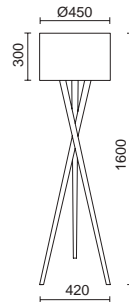

E27 Led / Fluo / Hal max. 60W

- 621B-G05X1A-50-9CCA 96€
- 621B-G05X1A-50-9CDC 96€
- 621B-G05X1A-50-9CCG 96€

E27 Led / Fluo / Hal max. 60W

- 621A-G05X1A-50-9BCA 250€
- 621A-G05X1A-50-9BDC 250€
- 621A-G05X1A-50-9BCG 250€