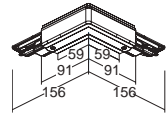

TRACK

ALU

Acabado blanco, negro o aluminio anodizado – White, black or anodised aluminium finish

1m	2m	3m
□ B29A-X33X2U-01 57€	□ B29B-X33X2U-01 106€	□ B29C-X33X2U-01 142€
■ B29A-X33X2U-02 57€	■ B29B-X33X2U-02 106€	■ B29C-X33X2U-02 142€
▣ B29A-X33X2U-39 57€	▣ B29B-X33X2U-39 106€	▣ B29C-X33X2U-39 142€

1m	2m	3m
□ B31A-X33X2U-01 71€	□ B31B-X33X2U-01 132€	□ B31C-X33X2U-01 197€
■ B31A-X33X2U-02 71€	■ B31B-X33X2U-02 132€	■ B31C-X33X2U-02 197€
▣ B31A-X33X2U-39 71€	▣ B31B-X33X2U-39 132€	▣ B31C-X33X2U-39 197€

Alimentación derecha Right Power Supply

□ B29D-X33X2U-01 30€
■ B29D-X33X2U-02 30€
▣ B29D-X33X2U-03 30€

Codo 90° interior 90° in junction coupling

□ B29F-X33X2U-01 63€
■ B29F-X33X2U-02 63€
▣ B29F-X33X2U-03 63€

Alimentación izquierda Left Power Supply

□ B29E-X33X2U-01 30€
■ B29E-X33X2U-02 30€
▣ B29E-X33X2U-03 30€

Codo 90° exterior 90° out junction coupling

□ B29L-X33X2U-01 63€
■ B29L-X33X2U-02 63€
▣ B29L-X33X2U-03 63€

Tapa final End cap

□ A61G-786-01 2€
■ A61G-786-02 2€
▣ A61G-786-03 2€

T derecha – Right Junction Coupling

□ B29H-X33X2U-01 98€
■ B29H-X33X2U-02 98€
▣ B29H-X33X2U-03 98€

Unión flexible Flexible junction coupling

□ B29J-X33X2U-01 128€
■ B29J-X33X2U-02 128€
▣ B29J-X33X2U-03 128€

T izquierda – Left Junction Coupling

□ B29M-X33X2U-01 98€
■ B29M-X33X2U-02 98€
▣ B29M-X33X2U-03 98€

Acabado blanco, negro o gris – White, black or grey finish