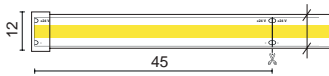

14W/m 1225lm/m **2700K**

202DC-L3814FC0-00 146€

14W/m 1290lm/m **3000K**

202DC-L3914FC0-00 146€

14W/m 1360lm/m **4000K**

202DC-L4014FC0-00 146€