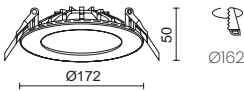

KALE

Acabado blanco – White finish

Con Driver remoto
With Remote Driver

LED SMD 8W 470lm 3000K

□ 757B-L3108B-01 36€

LED SMD 18,5W 1400lm 3000K

□ 757C-L3120B-01 51€