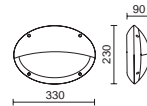

E27 Led/Fluo 23W max.

- 317A-G05XIA-01 27€
- 317A-G05XIA-02 27€
- 317A-G05XIA-03 27€

E27 Led/Fluo 23W max.

- 317B-G05XIA-01 27€
- 317B-G05XIA-02 27€
- 317B-G05XIA-03 27€

E27 Led/Fluo 23W max.

- 317C-G05XIA-01 27€
- 317C-G05XIA-02 27€
- 317C-G05XIA-03 27€