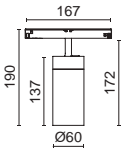

CRETE 1 RANGE EXTENSION

48V DC

Acabado blanco o negro – White or black finish

Con Driver remoto
With Remote Driver

2700K

LED COB 18,1W 1783lm

- 1032C-L3818V20-01 231€
- 1032C-L3818V20-02 231€

3000K

LED COB 18,1W 1885lm

- 1032C-L3918V20-01 231€
- 1032C-L3918V20-02 231€

4000K

LED COB 18,1W 1967lm

- E □ 1032C-L4018V20-01 231€
- E ■ 1032C-L4018V20-02 231€

- 1032C-L3818V2D-01 269€
- 1032C-L3818V2D-02 269€

- 1032C-L3918V2D-01 269€
- 1032C-L3918V2D-02 269€

- E □ 1032C-L4018V2D-01 269€
- E ■ 1032C-L4018V2D-02 269€

- 1032C-L3818V30-01 231€
- 1032C-L3818V30-02 231€

- 1032C-L3918V30-01 231€
- 1032C-L3918V30-02 231€

- E □ 1032C-L4018V30-01 231€
- E ■ 1032C-L4018V30-02 231€

- 1032C-L3818V3D-01 269€
- 1032C-L3818V3D-02 269€

- 1032C-L3918V3D-01 269€
- 1032C-L3918V3D-02 269€

- E □ 1032C-L4018V3D-01 269€
- E ■ 1032C-L4018V3D-02 269€

Carril 48V – 48V Track P_166-173

Driver 48V P_859