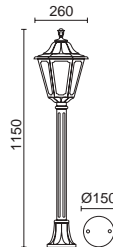

E27 Led/Hal/Fluo 42W max.

■ 147I-G05XIA-02 100€

Instalar sobre suelo rígido. En césped o tierra, añadir pilastra de cemento.
Install on rigid ground. On grass or earth, add pilaster cement.