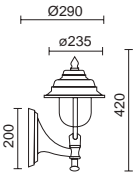

KEO UPDATED

ALU

PMMA
MAT

110V
240V
AC

IP
44

Acabado negro texturado – Black textured finish

Lamps P_855

E27 Led/Hal/Fluo 42W max.

■ 167B-G05XIA-02T 128€

E27 Led/Hal/Fluo 42W max.

■ 167A-G05XIA-02T 124€

E27 Led/Hal/Fluo 42W max.

■ 167H-G05XIA-02T 144€

Instalar sobre suelo rígido. En césped o tierra, añadir pilastera de cemento.
Install on rigid ground. On grass or earth, add pilaster cement.