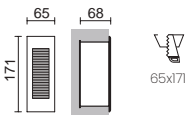

LED SMD 3W 170lm 3000K

- 543A-L0103A-03 80€
- 543A-L0103A-04 80€

LED SMD 3W 170lm 3000K

- 543B-L0103A-03 80€
- 543B-L0103A-04 80€