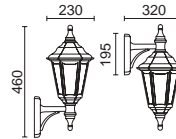

CLIC-CLAC 6

Acabado blanco o negro – White or black finish

Lamps P_855

E27 Led/Hal/Fluo 42W max.

□ 060A-G05XIA-01 67€
■ 060A-G05XIA-02 67€

E27 Led/Hal/Fluo 42W max.

□ 060B-G05XIA-01 71€
■ 060B-G05XIA-02 71€