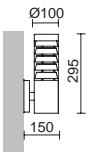

GALERNA

Acabado inox – Stainless steel finish

Lamps P_855

E27 Led/Fluo 18W max.

■ 117C-G05XIA-30 82€

P_609