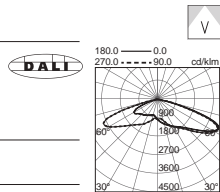

■ 1001A-L3375A9D-04 797€

LED SMD **36W** 6000lm **4000K**

■ 1001B-L3340A90-04 564€

■ 1001B-L3340A9D-04 760€

LED SMD **68W** 11800lm **4000K**

■ 1001B-L3375A90-04 606€

■ 1001B-L3375A9D-04 797€

Incorpora válvula depresora para evitar la entrada de humedad.
It incorporates a depressor valve to prevent the entry of moisture.