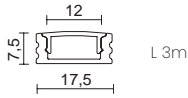

CAB.SET.I9.VOLGA 11€

PERFILES – PROFILES

Superficie – Surface

Perfil (3m)
Profile (3m)

A50A-778-39 24€

ALU

Difusor opal (3m)
Opal diffuser (3m)

A50C-778-00 11€