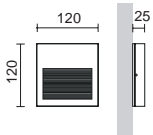

LED SMD 3W 367lm **3000K**

- 580A-L0104B-03 302€
- 580A-L0104B-04 302€

LED SMD 9W 1100lm **3000K**

- 580B-L0110B-03 427€
- 580B-L0110B-04 427€

LED SMD 3W 389lm **4000K**

- 580A-L0204B-03 302€
- 580A-L0204B-04 302€

LED SMD 9W 1165lm **4000K**

- 580B-L0210B-03 427€
- 580B-L0210B-04 427€