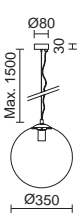

E27 Led / Fluó / Hal max. 40W

■ 984A-G05XIA-02	121€
□ 984A-G05XIA-32	138€
■ 984A-G05XIA-47	138€

E27 Led / Fluó / Hal max. 40W

■ 984B-G05XIA-02	142€
□ 984B-G05XIA-32	163€
■ 984B-G05XIA-47	163€

E27 Led / Fluó / Hal max. 60W

■ 984C-G05XIA-02	163€	
□ 984C-G05XIA-32	184€	
■ 984C-G05XIA-47	184€	

■ 984A-G05XIA-02-27	121€
□ 984A-G05XIA-32-27	138€
■ 984A-G05XIA-47-27	138€

■ 984B-G05XIA-02-27	142€
□ 984B-G05XIA-32-27	163€
■ 984B-G05XIA-47-27	163€

■ 984C-G05XIA-02-27	163€	
□ 984C-G05XIA-32-27	184€	
■ 984C-G05XIA-47-27	184€	

E27 Led / Fluó / Hal max. 60W

■ 984D-G05XIA-02	268€
□ 984D-G05XIA-32	289€
■ 984D-G05XIA-47	289€

E27 Led / Fluó / Hal max. 60W

■ 984E-G05XIA-02	326€	
□ 984E-G05XIA-32	352€	
■ 984E-G05XIA-47	352€	

■ 984D-G05XIA-02-27	286€
□ 984D-G05XIA-32-27	289€
■ 984D-G05XIA-47-27	289€

■ 984E-G05XIA-02-27	326€	
□ 984E-G05XIA-32-27	352€	
■ 984E-G05XIA-47-27	352€	

Adaptador carril — Rail adapter

□ B17P-X33X2B-01	26€
■ B17P-X33X2B-02	26€
■ B17P-X33X2B-03	26€