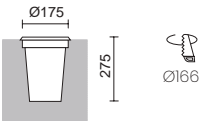

LED COB 6,5W 850lm 3000K

■ 349A-L0107B-30 218€