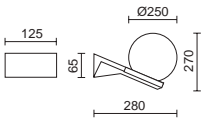

VIC

Acabado negro – Black finish

Lamps P_855

E27 Led/Hal/Fluo 42W max.

■ 344E-G05XIA-02 50€