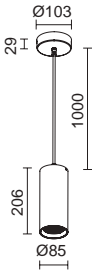

HIDRA NEW

Acabado blanco o negro con embellecedores blanco, negro u oro
White or black finish with white, black or gold trims

	2700K	236lm
	3000K	2572lm
	4000K	244lm

LED COB 25W	
□ □ 835B-L4125B2F-01-01	124€
□ ■ 835B-L4125B2F-01-02	124€
□ ■ 835B-L4125B2F-01-47	124€
■ ■ 835B-L4125B2F-02-02	124€
■ ■ 835B-L4125B2F-02-47	124€

LED COB 25W	
□ □ 835B-L4125B3F-01-01	124€
□ ■ 835B-L4125B3F-01-02	124€
□ ■ 835B-L4125B3F-01-47	124€
■ ■ 835B-L4125B3F-02-02	124€
■ ■ 835B-L4125B3F-02-47	124€

LED COB 25W	
□ □ 835B-L4125B6F-01-01	124€
□ ■ 835B-L4125B6F-01-02	124€
□ ■ 835B-L4125B6F-01-47	124€
■ ■ 835B-L4125B6F-02-02	124€
■ ■ 835B-L4125B6F-02-47	124€

Rejilla antideslumbrante - Anti-glare grille

□ A04R-835.20.01	8€	
■ A04R-835.20.02	8€	
■ A04R-835.20.47	8€