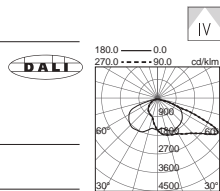

■ 1001A-L3375A9D-04 797€

LED SMD **36W** 6000lm **4000K**

■ 1001B-L3340A90-04 564€

■ 1001B-L3340A9D-04 760€

LED SMD **68W** 11800lm **4000K**

■ 1001B-L3375A90-04 606€

■ 1001B-L3375A9D-04 797€

Incorpora válvula depresora para evitar la entrada de humedad.
It incorporates a depressor valve to prevent the entry of moisture.