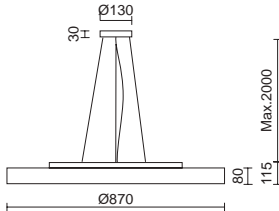

LED SMD 96W 7944lm **3000K**

LED SMD 96W 9108lm **4000K**

- 801B-L31A3B-01 988€
- 801B-L31A3B-02 1.014€

- 801B-L33A3B-01 988€
- 801B-L33A3B-02 1.014€

- 801B-L31RDB-01 1.112€
- 801B-L31RDB-02 1.138€

- 801B-L33RDB-01 1.112€
- 801B-L33RDB-02 1.138€