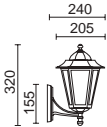

E14 Led/Hal/Fluo 42W max.

- 096F-G05XIA-01T 63€
- 096F-G05XIA-02T 63€