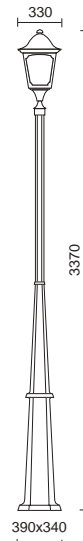

QUADRA

Acabado antracita – Anthracite finish

Lamps P_855

E27 Led/Hal/Fluo 105W max.

■ 406C-G05XIA-04 504€

E27 Led/Hal/Fluo 105W max.

■ 406D-G05XIA-04 1.381€

Anclajes Anchorage

A02A-406-00 71€

Instalar sobre suelo rígido. En césped o tierra, añadir pilastro de cemento.
Install on rigid ground. On grass or earth, add pilaster cement.

Reflector antideslumbrantes Anti-glare reflector

A07A-406-39 109€