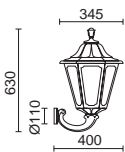

E27 Led/Hal/Fluo 42W max.

■ I44B-G05X1A-02 22€

E27 Led/Hal/Fluo 42W max.

■ I44G-G05X1A-02 183€