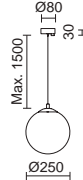

Acabado blanco — White finish

Lamps P_855