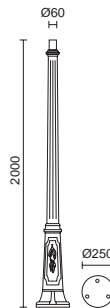

■ C08C-3I-02 252€