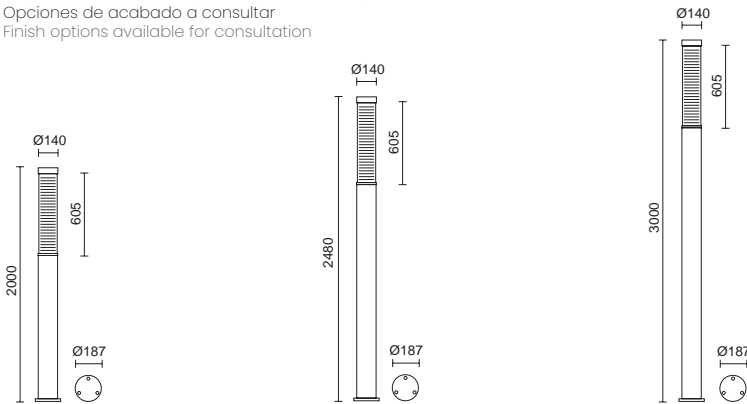

MAXIMA

Acabado antracita – Anthracite finish
 Disponible con difusor opal – Available with opal diffuser
 Opciones de acabado a consultar
 Finish options available for consultation

Disponible en 4000K – Available in 4000K