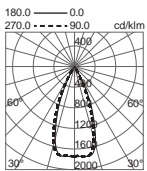

Recessed P_ 120	Pendant P_ 124