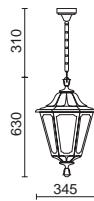

E27 Led/Hal/Fluo 42W max.

■ I44B-G05X1A-02 22€

E27 Led/Hal/Fluo 42W max.

■ I44G-G05X1A-02 183€