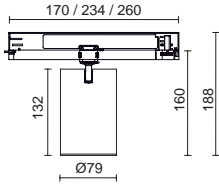

ARROW

Acabado negro o acabado blanco con embellecedor blanco o cromado
Black finish or white finish with white or chrome baffle