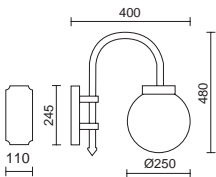

E27 Led/Hal/Fluo 42W max.

- 036B-G05X1A-01T 90€
- 036B-G05X1A-02T 90€

E27 Led/Hal/Fluo 42W max.

- 036A-G05X1A-01T 68€
- 036A-G05X1A-02T 68€