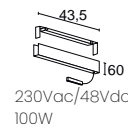

- B32M-X33AIV-01 675€
- B32M-X33AIV-02 675€

Herramienta de corte conductores
Cutting tool for conductors

- A73U-1032-01 187€

Tapa final
Dead end

- A73A-1032-01 12€
- A73A-1032-02 12€

Unión mecánica en "L" junction
Mechanical "L" junction