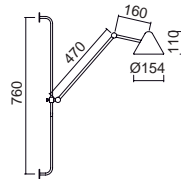

LED COB 5W 3000K 728lm

■ 935B-L3105B-02 146€