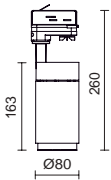

Acabado blanco o negro – White or black finish

	15°	60°
2700K	1158lm	2061lm
3000K	1280lm	2285lm
4000K	1224lm	2182lm

LED COB 25W

□ 803B-L4125B6F-01 135€

■ 803B-L4125B6F-02 135€