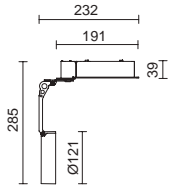

h (m)	d (m)	E (lux)
1,00	1,15	4941
2,00	2,30	1235
3,00	3,45	549
4,00	4,60	309
5,00	5,75	198

Carril – Track
P_252-255

HAITI

Acabado blanco, negro o gris – White, black or grey finish

3000K

LED COB 17W 2180lm