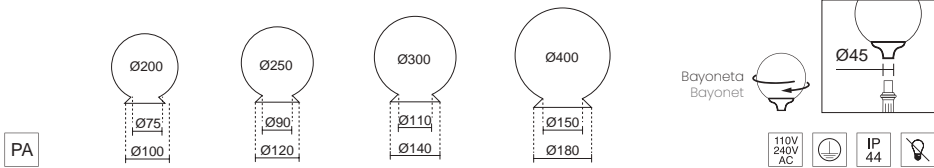

GLOBOS – GLOBES UPDATED

Acabado blanco o negro – White or black finish

Lamps P_855

A23A-128-29 (Ø300) 92€
 A23B-128-29 (Ø400) 144€

A23C-128-01 (Ø200) 16€
 A23D-128-01 (Ø250) 21€
 A23E-128-01 (Ø300) 32€
 A23F-128-01 (Ø400) 78€