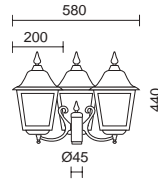

E27 Led/Hal/Fluo 70W max.

2x E27 Led/Hal/Fluo 42W max.

3x E27 Led/Hal/Fluo 42W max.

□ 264M-G05XIA-01T 124€
■ 264M-G05XIA-02T 124€

□ 264O-G05XIA-01T 225€
■ 264O-G05XIA-02T 225€

□ 264Q-G05XIA-01T 386€
■ 264Q-G05XIA-02T 386€

□ 264N-G05XIA-01T 124€
■ 264N-G05XIA-02T 124€

□ 264P-G05XIA-01T 225€
■ 264P-G05XIA-02T 225€

□ 264R-G05XIA-01T 386€
■ 264R-G05XIA-02T 386€