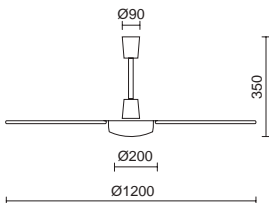

FUJIL

Acabado blanco – White finish

Regulador de pared incluido – Wall regulator included

Altura mínima desde el suelo.
Minimum height from the ground.

22,6W-195rpm / 32,2W-256rpm / 39,2W-290rpm / 43,7W-307rpm / 60W-330rpm

□ 638A-VX60B-01 105€