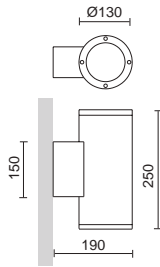

SETH

Acabado antracita o marrón óxido – Anthracite or oxide brown finish

Lamps P_855

3000K

LED SMD AC 17,5W 2125lm

- 399C-L0118B-04 443€
- 399C-L0118B-90 443€

4000K

LED SMD AC 17,5W 2270lm

- 399C-L0218B-04 443€
- 399C-L0218B-90 443€

3000K

2x LED SMD AC 17,5W 2125lm

- 399C-L01H3B-04 602€
- 399C-L01H3B-90 602€

4000K

2x LED SMD AC 4W 510lm

- 399C-L02H3B-04 602€
- 399C-L02H3B-90 602€

E27 LED/HAL 75W max.

- 399C-G05X1A-04 317€
- 399C-G05X1A-90 317€