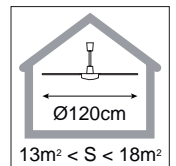

Altura mínima desde el suelo.
Minimum height from the ground.