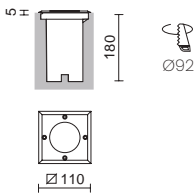

BORA

Acabado inox – Stainless steel finish

Lamps_P_856

Doble posición del portalámparas.
Double positioning of the lamp holder.

GUI0 LED 4,5W max.

037A-G2IXIA-30 68€

Doble posición del portalámparas.
Double positioning of the lamp holder.