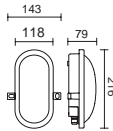

FAR

Acabado blanco o negro – White or black finish

LED SMD 12W 840lm 4000K

□ 107J-L0212B-01 17€

■ 107J-L0212B-02 17€

LED SMD 12W 840lm 4000K

□ 107J-L0212B-01 17€

■ 107J-L0212B-02 17€

Con entrada lateral.
With side inlet.