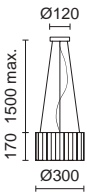

Acabado pantalla Ribbon wrapped white, black o beige – Shade finish White, black or beige wrapped tape