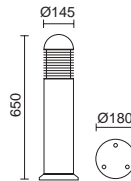

LED SMD AC 15W 2300lm **3000K**

■ 222B-L3115B-02 392€

LED SMD AC 15W 2300lm **3000K**

■ 222C-L3115B-02 412€

LED SMD AC 15W 2300lm **4000K**

■ 222B-L3315B-02 392€

LED SMD AC 15W 2300lm **4000K**

■ 222C-L3315B-02 412€

E27 Led 15W max.

■ 222B-G05XIA-02 302€

E27 Led 15W max.

■ 222C-G05XIA-02 338€

Instalar sobre suelo rígido. En césped o tierra, añadir pilastra de cemento.
Install on rigid ground. On grass or earth, add pilaster cement.