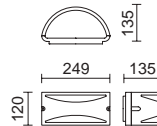

E27 Led/Fluo 20W max.

■ 051A-G05XIA-04 51€

E27 Led/Fluo 20W max.

■ 051B-G05XIA-04 51€