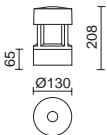

E27 Led/Hal/Fluo 70W max.

- 201A-G05X1A-03 244€
- 201A-G05X1A-04 244€
- 201A-G05X1A-90 258€

E27 Led 15W max.

- 201B-G05X1A-03 390€
- 201B-G05X1A-04 390€
- 201B-G05X1A-90 406€

Instalar sobre suelo rígido. En césped o tierra, añadir pilastra de cemento.
Install on rigid ground. On grass or earth, add pilaster cement.