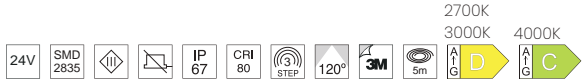

NILO EFFICIENCY

IP 67

2700K
3000K
4000K

Recomendaciones de uso e instalación – Recommendations for use and installation (P_804)