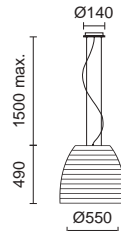

GX53 LED T2 10W 1200lm 3000K

■ 945D-L3110A-50 1.286€

P_386

IP
44

P_450