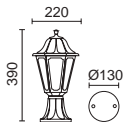

E27 Led/Hal/Fluo 42W max.

■ 150H-G05XIA-02 57€

E27 Led/Hal/Fluo 42W max.

■ 150I-G05XIA-02 99€

Instalar sobre suelo rígido. En césped o tierra, añadir pilastra de cemento.
Install on rigid ground. On grass or earth, add pilaster cement.