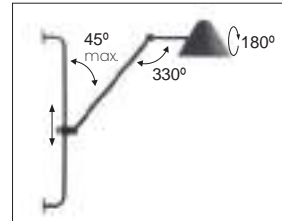

ARM

Acabado negro – Black finish

LED COB 5W 3000K 728lm

■ 935A-L3105B-02 142€

LED COB 5W 3000K 728lm

■ 935B-L3105B-02 146€