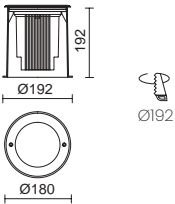

LED COB 15W 1600lm 3000K

■ 792B-L3115A-30 341€

Evite colocar las luminarias en vaguadas o depresiones del terreno. Es indispensable realizar un drenaje.
Avoid placing the lights in valleys or depressions of the ground. It is essential to carry out an efficient drainage.