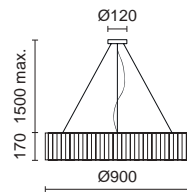

Acabado pantalla Ribbon wrapped white, black o beige – Shade finish White, black or beige wrapped tape