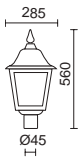

E27 Led/Hal/Fluo 70W max.

2x E27 Led/Hal/Fluo 42W max.

3x E27 Led/Hal/Fluo 42W max.

□ 264M-G05XIA-01T 124€
■ 264M-G05XIA-02T 124€

□ 264O-G05XIA-01T 225€
■ 264O-G05XIA-02T 225€

□ 264Q-G05XIA-01T 386€
■ 264Q-G05XIA-02T 386€

□ 264N-G05XIA-01T 124€
■ 264N-G05XIA-02T 124€

□ 264P-G05XIA-01T 225€
■ 264P-G05XIA-02T 225€

□ 264R-G05XIA-01T 386€
■ 264R-G05XIA-02T 386€