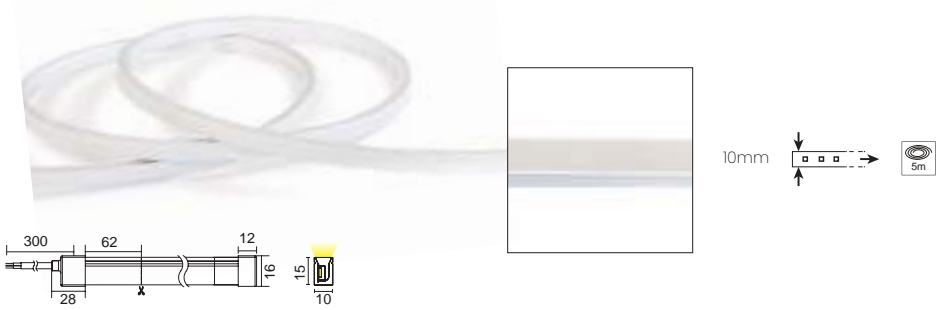

SENA RGB

IP 65

Recomendaciones de uso e instalación – Recommendations for use and installation (P_804)

14,4W/m   ● 50lm   ● 150lm   ● 35lm

205CN-L0414FC0-00   268€

98
LED/m

2 grapas de fijación/m incluidas – 2 fixing clips/m included

Grapa extra – Extra staple

GRA_205CN   1€/unit.

Accesorio – Accessory

TAP_SET.IP65.SENARGB   4€