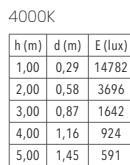

ATOLON

Acabado blanco, negro o gris – White, black or grey finish

Con Driver remoto
With Remote Driver

3000K

LED COB 17W 2180lm

□ 738Q-L3125B-01	206€
■ 738Q-L3125B-02	206€
■ 738Q-L3125B-03	206€

□ 738Q-L31R2B-01	285€
■ 738Q-L31R2B-02	285€
■ 738Q-L31R2B-03	285€

□ 738Q-L3117BIM-01	Consult
■ 738Q-L3117BIM-02	Consult
■ 738Q-L3117BIM-03	Consult

4000K

LED COB 17W 2250lm

□ 738Q-L3325B-01	206€
■ 738Q-L3325B-02	206€
■ 738Q-L3325B-03	206€

□ 738Q-L33R2B-01	285€
■ 738Q-L33R2B-02	285€
■ 738Q-L33R2B-03	285€

□ 738Q-L3317BIM-01	Consult
■ 738Q-L3317BIM-02	Consult
■ 738Q-L3317BIM-03	Consult

CASAMBI

3000K

LED COB 17W 2210lm

□ 738R-L3125B-01	206€
■ 738R-L3125B-02	206€
■ 738R-L3125B-03	206€

□ 738R-L31R2B-01	285€
■ 738R-L31R2B-02	285€
■ 738R-L31R2B-03	285€

□ 738R-L3117B2M-01	Consult
■ 738R-L3117B2M-02	Consult
■ 738R-L3117B2M-03	Consult

4000K

LED COB 17W 2280lm

□ 738R-L3325B-01	206€
■ 738R-L3325B-02	206€
■ 738R-L3325B-03	206€

□ 738R-L33R2B-01	285€
■ 738R-L33R2B-02	285€
■ 738R-L33R2B-03	285€

□ 738R-L3317BIM-01	Consult
■ 738R-L3317BIM-02	Consult
■ 738R-L3317BIM-03	Consult

CASAMBI