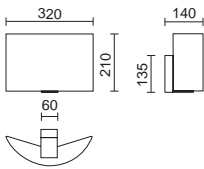

E27 (Ø45) Led / Fluo / Hal max. 40W

- ○ 909C-G05XIA-35-CA 100€
- ● 909C-G05XIA-35-CB 100€
- ● 909C-G05XIA-35-CG 100€

COTTON

- ○ 908G-G05XIA-35-RA 135€
- ● 908G-G05XIA-35-RB 135€
- ○ 908G-G05XIA-35-RC 135€

RIBBON
WRAP

P_404

P_404