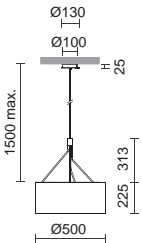

DIAGONAL

By Nacho Timón

h 1500 max.

Acabado blanco, negro o cobre — White, black or copper finish

Lamps P_855

3x E27 Led max. 13W

- ○ 855D-G05X1A-01-SA 263€
- ● 855D-G05X1A-02-SB 263€
- ● 855D-G05X1A-37-SM 310€