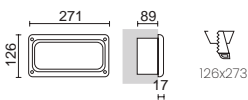

E27 Led/Hal/Fluo 42W max.

- 063A-G05X1A-01 49€
- 063A-G05X1A-02 49€

E27 Led/Hal/Fluo 42W max.

- 063B-G05X1A-01 56€
- 063B-G05X1A-02 56€