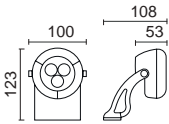

LED SMD DMX 6W RGBW

■ I089A-L1406FX-02	109€	
■ I089A-L1406FKX-02	109€	
■ I089A-L1406F2X-02	109€	
■ I089A-L1406F6X-02	109€	

Piqueta Spike PVC

■ A05A-I089A-02 9€

Aro fijación cincado Zinc plated fastening ring

■ A06A-I089A-38 15€

Resistencia de terminación DMX (120ohm) DMX terminating resistor (120ohm)

■ RES-I089A-38 12€