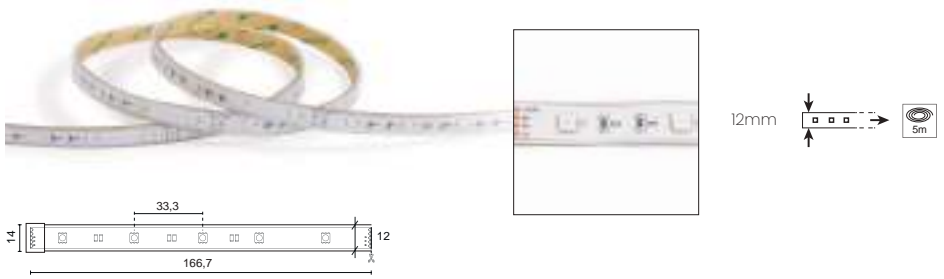

NILO RGB

IP 67

Recomendaciones de uso e instalación – Recommendations for use and installation (P_804)

7,2W/m ● 65lm/m ● 130lm/m ● 55lm/m
200DS-L0407FC0-00 67€