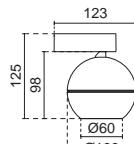

W
SELECT

K
SELECT

45°

Acabado blanco o negro – White or black finish

Aplique pared – Wall-mounted

1057A-

1057B-

1057C-