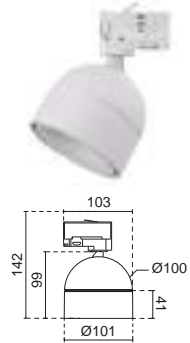

UKU 2

ALU

220V
240V

50Hz
60Hz

EEL

IP 20

50.000h

L80
B20

CRI >90

W
SELECT

K
SELECT

45°

Acabado blanco o negro – White or black finish

Proyector carril – Track spotlight

1056A-

1056B-

1056C-

1056D-