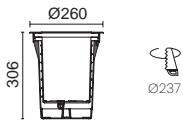

MALVA RANGE EXTENSION

Acabado inox – Stainless steel finish

Connectors P_857

Consultar otras opciones de regulación
Consult other regulation options

Marco cuadrado disponible
Square frame available

	LED COB 32W 4605lm 2700K	LED COB 32W 4850lm 3000K	LED COB 32W 5100lm 4000K	
E	1023D-L3025B10-30 704€	1023D-L3125B10-30 704€	1023D-L3325B10-30 704€	14°
E	1023D-L3025B30-30 704€	1023D-L3125B30-30 704€	1023D-L3325B30-30 704€	32°
E	1023D-L3025B40-30 704€	1023D-L3125B40-30 704€	1023D-L3325B40-30 704€	44°