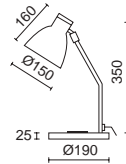

VALAN

Acabado blanco, mocha o azul claro – White, mocha or light blue finish

Lamps P_855

E27 Led / Fluo / Hal max 60W (Ø45)

E27 Led / Fluo / Hal max 60W (Ø45)

- 846C-G05XIA-01 100€
- 846C-G05XIA-MK 100€
- 846C-G05XIA-BL 100€

- 846D-G05XIA-01 164€
- 846D-G05XIA-MK 164€
- 846D-G05XIA-BL 164€

5W

P_293

P_357