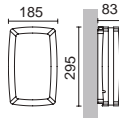

IK 08

E27 Led/Fluo 23W max.

- 321A-G05XIA-03 82€
- 321A-G05XIA-04 82€

E27 Led/Fluo 2x 20W max.

- 169A-G05XIA-03 68€
- 169A-G05XIA-04 68€

E27 Led/Fluo 2x 18W max.

- 169C-G05XIA-04 84€