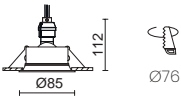

Acabado blanco, negro o gris – White, black or grey finish