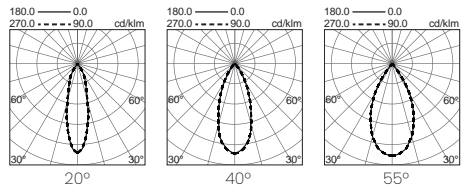

1	2	3	4	5	6	7	8	9	10	
1005	A	L	38 39 40	08 14	A B B A B	2 4 5	0 F D 1 M	01	01 32	92 € 116 € 119 € 116 € 193 € 96 € 118 € 131 € 120 € 197 €

QUO

LARGE

Acabado blanco con embellecedor blanco o cromado
White finish with white or chrome baffle