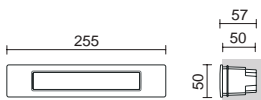

Acabado blanco, negro o gris – White, black or grey finish