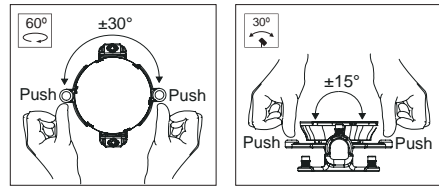

MALVA NEW

TILT

Acabado inox – Stainless steel finish

Connectors P_857

Marco cuadrado disponible
Square frame available

LED COB 16W 2400lm 2700K	LED COB 16W 2400lm 3000K	LED COB 16W 2550lm 4000K	
1023G-L3016B10-30 529€	1023G-L3116B10-30 529€	1023G-L3316B10-30 529€	16°
1023G-L3016B30-30 529€	1023G-L3116B30-30 529€	1023G-L3316B30-30 529€	33°
1023G-L3016B50-30 529€	1023G-L3116B50-30 529€	1023G-L3316B50-30 529€	54°
1023G-L3016BP0-30 529€	1023G-L3116BP0-30 529€	1023G-L3316BP0-30 529€	25x60°
LED COB 16W 2400lm 2700K	LED COB 16W 2400lm 3000K	LED COB 16W 2550lm 4000K	
1023G-L3016B1D-30 595€	1023G-L3116B1D-30 595€	1023G-L3316B1D-30 595€	16°
1023G-L3016B3D-30 595€	1023G-L3116B3D-30 595€	1023G-L3316B3D-30 595€	33°
1023G-L3016B5D-30 595€	1023G-L3116B5D-30 595€	1023G-L3316B5D-30 595€	54°
1023G-L3016BPD-30 595€	1023G-L3116BPD-30 595€	1023G-L3316BPD-30 595€	25x60°