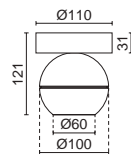

UKU 4

ALU

220V
240V

50Hz
60Hz

EL

IP
20

50.000h
L80
B20

CRI
>90

W
SELECT

K
SELECT

45°

Acabado blanco o negro – White or black finish

Superficie techo – Ceiling surface

1058A-

PMMA
OPAL

1058B-

PC

1058C-

PC

1058D-

PC