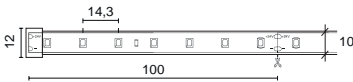

12,6W/m 1234lm/m **2700K**

12,6W/m 1329lm/m **3000K**

12,6W/m 1345lm/m **4000K**

20IDS-L3012FC0-00 53€

20IDS-L3112FC0-00 53€

20IDS-L3312FC0-00 53€