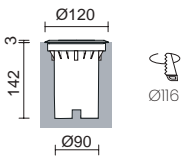

LED SMD 5W 850lm 3000K

1083A-L3106A-30 100€

Evite colocar las luminarias en vaguadas o depresiones del terreno. Es indispensable realizar un drenaje.
Avoid placing the lights in valleys or depressions of the ground. It is essential to carry out an efficient drainage.