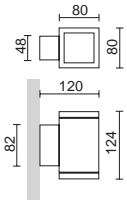

2x E27 LED/HAL 75W max.

- 399D-G05X1A-04 393€
- 399D-G05X1A-90 393€

SETH

Acabado antracita o marrón óxido – Anthracite or oxide brown finish

Lamps p. 856

3000K

LED SMD AC 4W 500lm

- 398A-L0105B-04 276€
- 398A-L0105B-90 276€