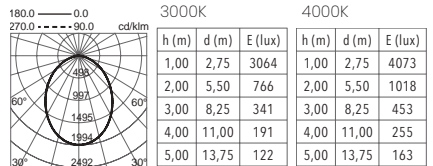

LED SMD 96W 7944lm **3000K**

LED SMD 96W 9108lm **4000K**

- 801D-L31A3B-01 1.050€
- 801D-L31A3B-02 1.077€

- 801D-L33A3B-01 1.050€
- 801D-L33A3B-02 1.077€

- 801D-L31RDB-01 1.174€
- 801D-L31RDB-02 1.200€

- 801D-L33RDB-01 1.174€
- 801D-L33RDB-02 1.200€