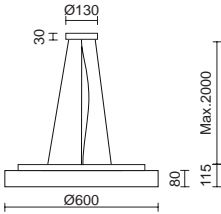

BILOG

Acabado blanco o negro – White or negro finish

LED SMD 44W 3980lm **3000K**

LED SMD 44W 4563lm **4000K**

- 801A-L3148B-01 536€
- 801A-L3148B-02 562€

- 801A-L3348B-01 536€
- 801A-L3348B-02 562€

- 801A-L31RDB-01 596€
- 801A-L31RDB-02 623€

- 801A-L33RDB-01 596€
- 801A-L33RDB-02 623€

LED SMD 44W 3980lm **3000K**

LED SMD 44W 4563lm **4000K**

- 801C-L3148B-01 581€
- 801C-L3148B-02 608€

- 801C-L3348B-01 581€
- 801C-L3348B-02 608€

- 801C-L31RDB-01 643€
- 801C-L31RDB-02 670€

- 801C-L33RDB-01 643€
- 801C-L33RDB-02 670€

3000K			4000K		
h (m)	d (m)	E (lux)	h (m)	d (m)	E (lux)
1,00	3,45	1535	1,00	3,45	1760
2,00	6,90	384	2,00	6,90	440
3,00	10,35	171	3,00	10,35	196
4,00	13,80	96	4,00	13,80	110
5,00	17,25	61	5,00	17,25	70