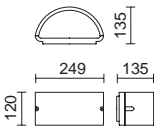

E27 Led/Fluo 20W max.

■ 051A-G05XIA-04 51€

E27 Led/Fluo 20W max.

■ 051B-G05XIA-04 51€