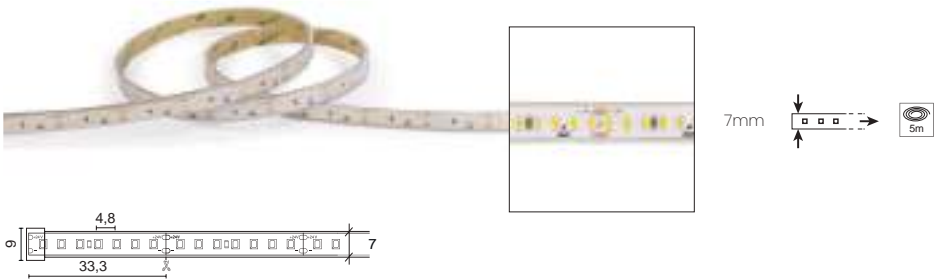

14,4W/m 1450lm/m **2700K**

203DS-L3814FC0-00 91€

14,4W/m 1500lm/m **3000K**

203DS-L3914FC0-00 91€

14,4W/m 1550lm/m **4000K**

203DS-L4014FC0-00 91€

Perfiles
Profiles
P_196

Alimentadores
Power supplies
P_211

Controladores
Controllers
P_202