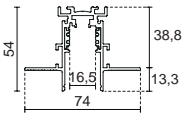

ALU

Acabado blanco o negro – White or black finish