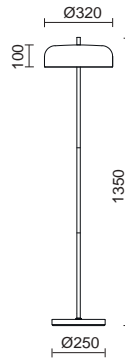

2x E27 (Ø45) Led / Fluo / Hal max. 40W

- 992A-G04XIA-01 100€
- 992A-G04XIA-02 100€

2x E27 (Ø45) Led / Fluo / Hal max. 40W

- 992B-G04XIA-01 131€
- 992B-G04XIA-02 131€