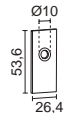

Accesorios – Accessories

Codo horizontal trimless
90° horizontal trimless junction

- ☐ A73N-1032-01 118€
- ☒ A73N-1032-02 118€

Kit suspension cable acero
Suspension kit w/ steel cable

- ☒ A73V-1032-39 22€

Codo vertical externo trimless
90° external trimless junction

- ☐ A73P-1032-01 124€
- ☒ A73P-1032-02 124€

Grapa fijación M6
M6x1m clam

- ☒ A73X-1032-38 17€

Codo vertical interno trimless
90° internal trimless junction

- ☐ A73Q-1032-01 124€
- ☒ A73Q-1032-02 124€

Herramienta de corte conductores
Cutting tool for conductors

- ☐ A73U-1032-01 187€

Plantilla
Template

- ☒ A73F-1032-38 19€

Pletina de unión
Joint plates

- ☐ A73J-1032-01 9€
- ☒ A73J-1032-02 9€

Tapa final
End cap

- ☐ A73A-1032-01 12€
- ☒ A73A-1032-02 12€

Tapa final con agujero
End cap with hole

- ☐ A73B-1032-01 12€
- ☒ A73B-1032-02 12€

Alimentación final
End Power Supply

- ☐ B32D-X33X2V-01 32€
- ☒ B32D-X33X2V-02 32€

Codo con contactos
90° junction with contacts

- ☐ B32G-X33X2V-01 91€
- ☒ B32G-X33X2V-02 91€

Unión con contacto
Electrical straight coupling

- ☐ B32E-X33X2V-01 27€
- ☒ B32E-X33X2V-02 27€

Codo flexible con contactos
Flexible junction with contacts

- ☐ B32J-X33X2V-01 109€
- ☒ B32J-X33X2V-02 109€

Unión sin contacto
Straight coupling w/o contacts

- ☐ B32F-X33X2V-01 16€
- ☒ B32F-X33X2V-02 16€

Tapa frontal
Front cover

- ☐ A73T-1032-01 61€
- ☒ A73T-1032-02 61€