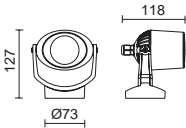

Lamps P_856

Connectors P_857

GUI0 LED 3,5W

■ 572A-G2IXIA-02 55€

K SELECT	2700K	329lm
	4000K	366lm

Piqueta – Spike	RESIN		73
■ A05A-409-02	8€		175

GERONIMO

110V
240V
ACIP
67IK
07