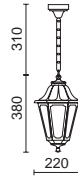

INDURA MINI 6

By Fumagalli

Acabado negro – Black finish

Lamps P_855

E27 Led/Hal/Fluo 42W max.

■ 150B-G05XIA-02 44€

E27 Led/Hal/Fluo 42W max.

■ 150G-G05XIA-02 50€