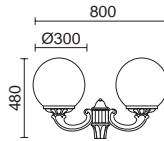

2x E27 Led/Hal/Fluo 70W max.

■ I48E-G05X1A-02 280€