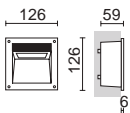

RIMA

Acabado antracita – Anthracite finish

Consultar otras opciones de acabado
Consult other finishing options

130x130

143x244

LED SMD AC 4W 500lm **3000K**

■ 261C-L0105B-04 203€

LED SMD AC 13W 1710lm **3000K**

■ 261A-L0109B-04 416€

LED SMD AC 4W 510lm **4000K**

■ 261C-L0205B-04 203€

LED SMD AC 13W 1790lm **4000K**

■ 261A-L0209B-04 416€