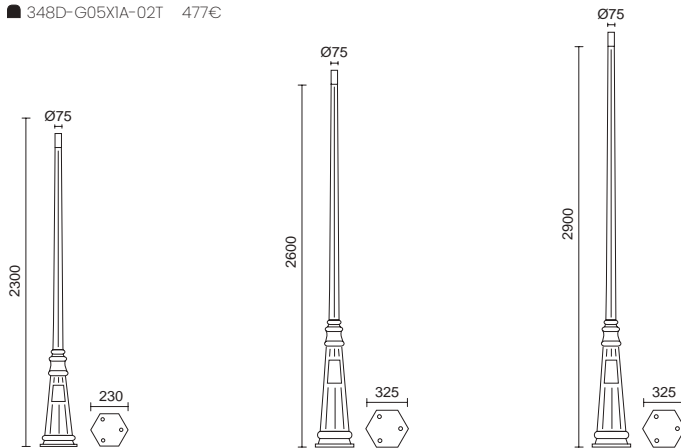

E27 Led/Hal/Fluo 70W max.

■ 348B-G05XIA-02T 544€

E27 Led/Hal/Fluo 70W max.

■ 348D-G05XIA-02T 477€