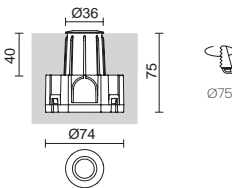

LED COB 3W 350lm 3000K

■ 980H-L0103H-30 222€

	Alimentador – Power supply		
	max. 12W 700mA DC		
	B02A-X3317J-01 27€		

980H-

Disponible en 45° o asimétrico
Available in 45° or asymmetric

LED COB 4W 534lm 3000K

■ 980I-L0104H-30 356€

	Alimentador – Power supply		
	max. 12W 350mA DC		
	B02A-X3317H-01 27€		

LED COB 6,5W 785lm 3000K

■ 980I-L0106H-30 359€

	Alimentador – Power supply		
	max. 12W 700mA DC		
	B02A-X3317J-01 27€		

980I-

Disponible en 52°
Available in 52°

P_742

Evite siempre colocar las luminarias en vaguadas o depresiones del terreno. Es indispensable realizar un drenaje.
Always avoid placing the lights in valleys or depressions of the ground. It is essential to carry out an efficient drainage.