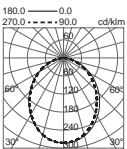

Unión línea continua – Continuous line connection

A58E-1061-41 14€

ACER

FENIX

 Ceiling

Acabado blanco, negro o gris – White, black or grey finish

2	*	(A) 581mm	(B) 861mm	(C) 1141mm	(D) 1431mm	(E) 1711mm	(F) 1991mm	(G) 2271mm
5		(12) 11,65W	(18) 17,50W	(24) 23,30W	(30) 29,15W	(35) 34,95W	(41) 40,80W	(47) 46,60W
4	(30) CR80 2700K	1905lm	2855lm	3810lm	4760lm	5715lm	6665lm	7620lm
	(31) CR80 3000K	1960lm	2940lm	3920lm	4900lm	5880lm	6860lm	7840lm
	(33) CR80 4000K	2070lm	3105lm	4140lm	5175lm	6210lm	7245lm	8280lm
	(39) CR90 3000K	1670lm	2505lm	3340lm	4175lm	5010lm	5845lm	6680lm
	(40) CR90 4000K	1745lm	2620lm	3490lm	4365lm	5235lm	6110lm	6980lm