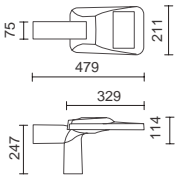

LED SMD **21W** 3025lm **3000K**

■ 999A-L0125A-04 314€

LED SMD **21W** 3505lm **4000K**

■ 999A-L0225A-04 314€

LED SMD **47W** 6770lm **3000K**

■ 999A-L0150A-04 361€

LED SMD **47W** 7615lm **4000K**

■ 999A-L0250A-04 361€

LED SMD **21W** 3025lm **3000K**

■ 999B-L0125A-04 314€

LED SMD **21W** 3505lm **4000K**

■ 999B-L0225A-04 314€

LED SMD **47W** 6770lm **3000K**

■ 999B-L0150A-04 361€

LED SMD **47W** 7615lm **4000K**

■ 999B-L0250A-04 361€