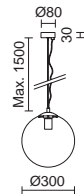

OXY

Acabado negro, cromado u oro — Black, chrome or gold finish

Lamps P_855

E27 Led / Fluó / Hal max. 40W

■ 984A-G05XIA-02	121€
□ 984A-G05XIA-32	138€
■ 984A-G05XIA-47	138€

E27 Led / Fluó / Hal max. 40W

■ 984B-G05XIA-02	142€
□ 984B-G05XIA-32	163€
■ 984B-G05XIA-47	163€

E27 Led / Fluó / Hal max. 60W

■ 984C-G05XIA-02	163€	
□ 984C-G05XIA-32	184€	
■ 984C-G05XIA-47	184€	

■ 984A-G05XIA-02-27	121€
□ 984A-G05XIA-32-27	138€
■ 984A-G05XIA-47-27	138€

■ 984B-G05XIA-02-27	142€
□ 984B-G05XIA-32-27	163€
■ 984B-G05XIA-47-27	163€

■ 984C-G05XIA-02-27	163€	
□ 984C-G05XIA-32-27	184€	
■ 984C-G05XIA-47-27	184€	

E27 Led / Fluó / Hal max. 60W

■ 984D-G05XIA-02	268€
□ 984D-G05XIA-32	289€
■ 984D-G05XIA-47	289€

E27 Led / Fluó / Hal max. 60W

■ 984E-G05XIA-02	326€	
□ 984E-G05XIA-32	352€	
■ 984E-G05XIA-47	352€	

■ 984D-G05XIA-02-27	286€
□ 984D-G05XIA-32-27	289€
■ 984D-G05XIA-47-27	289€

■ 984E-G05XIA-02-27	326€	
□ 984E-G05XIA-32-27	352€	
■ 984E-G05XIA-47-27	352€	

Adaptador carril — Rail adapter

□ B17P-X33X2B-01	26€
■ B17P-X33X2B-02	26€
■ B17P-X33X2B-03	26€