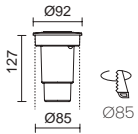

Acabado negro – Black finish