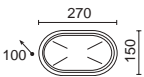

- 575C-L0118B-01 258€
- 575C-L0118B-04 258€

PLAFF

Acabado blanco o negro – White or black finish

Lamps P_855

E27 Led/Hal/Fluo 42W max.

- 240B-G05XIA-01 34€
- 240B-G05XIA-02 34€

E27 Led/Hal/Fluo 42W max.

- 240C-G05XIA-01 43€
- 240C-G05XIA-02 43€