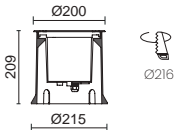

MALVA

RANGE EXTENSION
UPDATED

Acabado inox – Stainless steel finish

Connectors P_857

Marco cuadrado disponible
Square frame available

	LED COB 18W 2565lm 2700K	LED COB 18W 2700lm 3000K	LED COB 18W 2850lm 4000K	
E	1023B-L3018B10-30 485€	1023B-L3118B10-30 485€	1023B-L3318B10-30 485€	
E	1023B-L3018B20-30 485€	1023B-L3118B20-30 485€	1023B-L3318B20-30 485€	
E	1023B-L3018B30-30 485€	1023B-L3118B30-30 485€	1023B-L3318B30-30 485€	