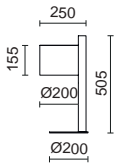

COMPACT

Acabado madera de haya con pantalla cotton white, eco beige o cotton earth
Beech wood finish with cotton white, eco beige or cotton earth shade

Lamps P_855

E27 Led / Fluo / Hal max. 40W (Ø45)

- ○ 621D-G05XIA-50-CA 173€
- ● 621D-G05XIA-50-DC 173€
- ● 621D-G05XIA-50-CG 173€