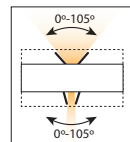

□ 960A-L3106B-01	56€
■ 960A-L3106B-02	56€
■ 960A-L3106B-04	56€
■ 960A-L3106B-90	56€

P_486

BEAM

RANGE
EXTENSION

PRÓXIMO LANZAMIENTO
NEXT LAUNCH

Acabado blanco, negro, antracita o marrón óxido – White, black, anthracite or oxide brown finish