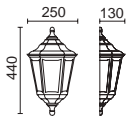

CLIC-CLAC 6

Acabado blanco o negro – White or black finish

Lamps P_855

E27 Led/Hal/Fluo 42W max.

□ 060A-G05XIA-01 67€
■ 060A-G05XIA-02 67€

E27 Led/Hal/Fluo 42W max.

□ 060B-G05XIA-01 71€
■ 060B-G05XIA-02 71€