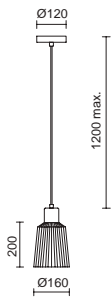

E27 Led / Fluo / Hal max. 42W

■ 685A-G05XIA-02 100€