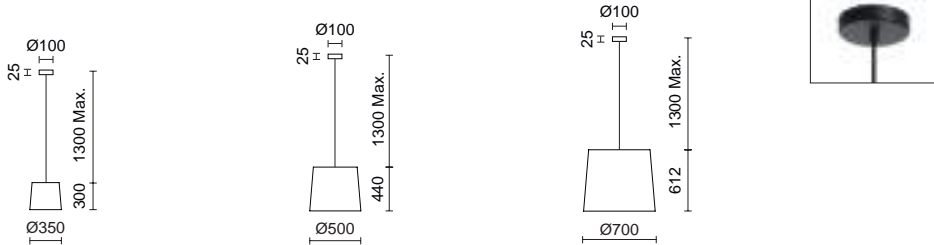

Acabado negro con pantalla de raphia de Bali — Black finish with raphia de Bali shade

Lamps P_855