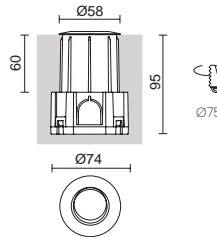

LED COB 3W 350lm 3000K

■ 980H-L0103H-30 222€

	Alimentador – Power supply		
	max. 12W 700mA DC		
	B02A-X3317J-01 27€		

980H-

Disponible en 45° o asimétrico
Available in 45° or asymmetric

LED COB 4W 534lm 3000K

■ 980I-L0104H-30 356€

	Alimentador – Power supply		
	max. 12W 350mA DC		
	B02A-X3317H-01 27€		

LED COB 6,5W 785lm 3000K

■ 980I-L0106H-30 359€

	Alimentador – Power supply		
	max. 12W 700mA DC		
	B02A-X3317J-01 27€		

980I-

Disponible en 52°
Available in 52°

P_742

Evite siempre colocar las luminarias en vaguadas o depresiones del terreno. Es indispensable realizar un drenaje.
Always avoid placing the lights in valleys or depressions of the ground. It is essential to carry out an efficient drainage.