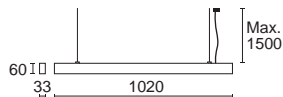

LED SMD 36W 3392lm 4000K

LED SMD 36W 3392lm 4000K

- E ☐ 1046A-L3336B-01 90€ ☐
- ☒ 1046A-L3336B-02 90€ ☐

- E ☐ 1046B-L3336B-01 104€ ☐
- ☒ 1046B-L3336B-02 104€ ☐