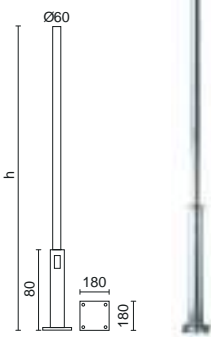

POSTES — POLES

ACER

Acabado acero cincado – Zinc-plated Steel finish