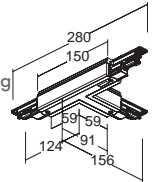

T derecha – Right Junction Coupling

□ B29H-X33X2U-01 98€
■ B29H-X33X2U-02 98€
▣ B29H-X33X2U-03 98€