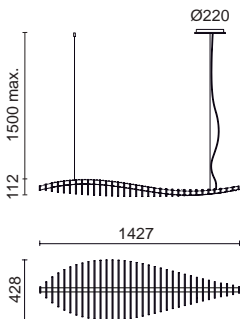

LED SMD 26W 2870lm **2700K**

- 1013A-L3826B-01 1.500€
- 1013A-L3826B-02 1.500€
- 1013A-L3826B-50 1.500€

LED SMD 26W 3170lm **4000K**

- 1013A-L4026B-01 1.500€
- 1013A-L4026B-02 1.500€
- 1013A-L4026B-50 1.500€