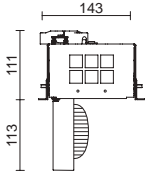

3000K

LED COB 17W 2180lm

□ 738Q-L3125B-01	206€
■ 738Q-L3125B-02	206€
■ 738Q-L3125B-03	206€

□ 738Q-L31R2B-01	285€
■ 738Q-L31R2B-02	285€
■ 738Q-L31R2B-03	285€

□ 738Q-L3117BIM-01	Consult
■ 738Q-L3117BIM-02	Consult
■ 738Q-L3117BIM-03	Consult

4000K

LED COB 17W 2250lm

□ 738Q-L3325B-01	206€
■ 738Q-L3325B-02	206€
■ 738Q-L3325B-03	206€

□ 738Q-L33R2B-01	285€
■ 738Q-L33R2B-02	285€
■ 738Q-L33R2B-03	285€

□ 738Q-L3317BIM-01	Consult
■ 738Q-L3317BIM-02	Consult
■ 738Q-L3317BIM-03	Consult

CASAMBI

3000K

LED COB 17W 2210lm

□ 738R-L3125B-01	206€
■ 738R-L3125B-02	206€
■ 738R-L3125B-03	206€

□ 738R-L31R2B-01	285€
■ 738R-L31R2B-02	285€
■ 738R-L31R2B-03	285€

□ 738R-L3117B2M-01	Consult
■ 738R-L3117B2M-02	Consult
■ 738R-L3117B2M-03	Consult

4000K

LED COB 17W 2280lm

□ 738R-L3325B-01	206€
■ 738R-L3325B-02	206€
■ 738R-L3325B-03	206€

□ 738R-L33R2B-01	285€
■ 738R-L33R2B-02	285€
■ 738R-L33R2B-03	285€

□ 738R-L3317BIM-01	Consult
■ 738R-L3317BIM-02	Consult
■ 738R-L3317BIM-03	Consult

CASAMBI