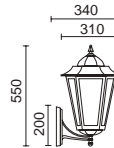

E27 Led/Hal/Fluo 42W max.

- 096I-G05XIA-01T 132€
- 096I-G05XIA-02T 132€

GLASS
MAT

- 096H-G05XIA-01T 84€
- 096H-G05XIA-02T 84€

- 096J-G05XIA-01T 132€
- 096J-G05XIA-02T 132€

GLASS
TRANS