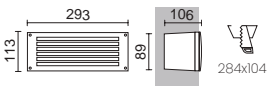

2x GX53 LED T2 3W

■ 084B-G3IX2A-02	67€
■ 084B-G3IX2A-03	67€

K SELECT	3000K	810lm
	4000K	820lm
	6500K	820lm

GX53 LED T2 3W

■ 084D-G3IXIA-02	34€
■ 084D-G3IXIA-03	34€

K SELECT	3000K	405lm
	4000K	410lm
	6500K	410lm

GX53 LED T2 3W

■ 084F-G3IXIA-02	34€
■ 084F-G3IXIA-03	34€

K SELECT	3000K	405lm
	4000K	410lm
	6500K	410lm