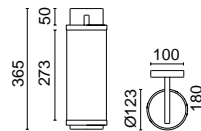

E27 LED/ Fluo max. 18W

□ 1079B-G05XIA-01-27	321€	
■ 1079B-G05XIA-02-27	321€	
■ 1079B-G05XIA-37-27	336€	
■ 1079B-G05XIA-47-27	336€	
■ 1079B-G05XIA-AG-27	349€	

E27 LED/ Fluo max. 18W

□ 1079B-G05XIA-01-29	321€	
■ 1079B-G05XIA-02-29	321€	
■ 1079B-G05XIA-37-29	336€	
■ 1079B-G05XIA-47-29	336€	
■ 1079B-G05XIA-AG-29	349€