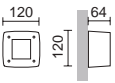

Acabado blanco, negro o gris – White, black or grey finish

GX53 LED T2 3W

- 084K-G31X1A-02 34€
- 084K-G31X1A-03 34€