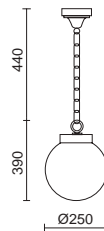

E27 Led/Hal/Fluo 42W max.

- 036B-G05X1A-01T 90€
- 036B-G05X1A-02T 90€

E27 Led/Hal/Fluo 42W max.

- 036A-G05X1A-01T 68€
- 036A-G05X1A-02T 68€