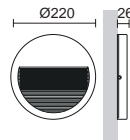

LED SMD 4W 544lm **3000K**

- 580C-L0104B-03 302€
- 580C-L0104B-04 302€

LED SMD 9W 1100lm **3000K**

- 580D-L0110B-03 435€
- 580D-L0110B-04 435€

LED SMD 4W 576lm **4000K**

- 580C-L0204B-03 302€
- 580C-L0204B-04 302€

LED SMD 9W 1165lm **4000K**

- 580D-L0210B-03 435€
- 580D-L0210B-04 435€