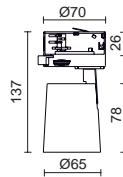

ALU

110V
240V

IP
20

90°

355°

Acabado blanco o negro – White or black finish

Lamps_P_856