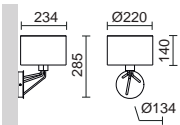

Acabado blanco, negro o cobre – White, black or copper finish

Lamps P_855

E27 Led max. 13W (Ø45)

□ ○	855E-G05XIA-01-SA	158€
●	855E-G05XIA-02-SB	158€
●	855E-G05XIA-37-SM	194€