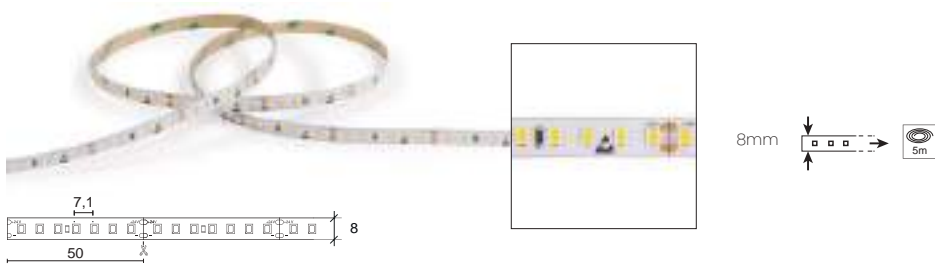

9,6W/m 979lm/m **2700K**

200AS-L3810FC0-00 41€

9,6W/m 1060lm/m **3000K**

200AS-L3910FC0-00 41€

9,6W/m 1150lm/m **4000K**

200AS-L4010FC0-00 41€

CONAS-B03A-KIT 4€

P_196

P_211

CONAS-B03B-KIT 4€

P_202