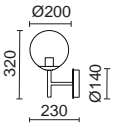

E27 Led / Fluo / Hal max. 40W

- 984F-G05XIA-02 110€
- 984F-G05XIA-32 131€
- 984F-G05XIA-47 131€

- 984F-G05XIA-02-27 110€
- 984F-G05XIA-32-27 131€
- 984F-G05XIA-47-27 131€