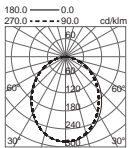

- 801D-L33RDB-01 1.174€
- 801D-L33RDB-02 1.200€

FENIX

Wall

Acabado blanco, negro o gris – White, black or grey finish

2	*	(A) 581mm	(B) 861mm	(C) 1141mm	(D) 1431mm	(E) 1711mm	(F) 1991mm	(G) 2271mm
5		(12) 11,65W	(18) 17,50W	(24) 23,30W	(30) 29,15W	(35) 34,95W	(41) 40,80W	(47) 46,60W
4	(30) CR80 2700K	1905lm	2855lm	3810lm	4760lm	5715lm	6665lm	7620lm
	(31) CR80 3000K	1960lm	2940lm	3920lm	4900lm	5880lm	6860lm	7840lm
	(33) CR80 4000K	2070lm	3105lm	4140lm	5175lm	6210lm	7245lm	8280lm
	(39) CR90 3000K	1670lm	2505lm	3340lm	4175lm	5010lm	5845lm	6680lm
	(40) CR90 4000K	1745lm	2620lm	3490lm	4365lm	5235lm	6110lm	6980lm