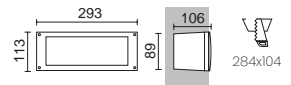

GX53 LED T2 3W

□ 084A-G3IXIA-01	34€
■ 084A-G3IXIA-02	34€
■ 084A-G3IXIA-03	34€

K SELECT	3000K	405lm
	4000K	410lm
	6500K	410lm

GX53 LED T2 3W

□ 084G-G3IXIA-01	42€
■ 084G-G3IXIA-02	42€
■ 084G-G3IXIA-03	42€

K SELECT	3000K	405lm
	4000K	410lm
	6500K	410lm

2x GX53 LED T2 3W

□ 084A-G3IX2A-01	67€
■ 084A-G3IX2A-02	67€
■ 084A-G3IX2A-03	67€

K SELECT	3000K	810lm
	4000K	820lm
	6500K	820lm