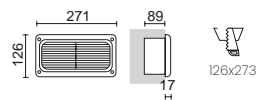

E27 Led/Hal/Fluo 42W max.

- 063A-G05X1A-01 49€
- 063A-G05X1A-02 49€

E27 Led/Hal/Fluo 42W max.

- 063B-G05X1A-01 56€
- 063B-G05X1A-02 56€