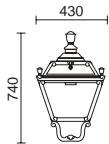

E27 Led/Hal/Fluo 70W max.

■ 056B-G05X1A-02 419€

E27 Led/Hal/Fluo 70W max.

■ 056D-G05X1A-02 305€