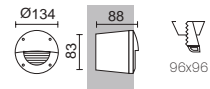

2x GX53 LED T2 3W

■ 084B-G3IX2A-02	67€
■ 084B-G3IX2A-03	67€

K SELECT	3000K	810lm
	4000K	820lm
	6500K	820lm

GX53 LED T2 3W

■ 084D-G3IXIA-02	34€
■ 084D-G3IXIA-03	34€

K SELECT	3000K	405lm
	4000K	410lm
	6500K	410lm

GX53 LED T2 3W

■ 084F-G3IXIA-02	34€
■ 084F-G3IXIA-03	34€

K SELECT	3000K	405lm
	4000K	410lm
	6500K	410lm