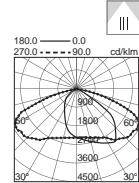

■ 999B-L0125A-04 314€

LED SMD **21W** 3505lm **4000K**

■ 999B-L0225A-04 314€

LED SMD **47W** 6770lm **3000K**

■ 999B-L0150A-04 361€

LED SMD **47W** 7615lm **4000K**

■ 999B-L0250A-04 361€

2 posiciones y orientación de $\pm 15^\circ$
2 positions and $\pm 15^\circ$ orientable