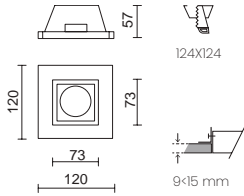

- A45D-738-01 42€
- A45D-738-02 42€
- A45D-738-03 42€

- A45E-738-01 42€
- A45E-738-02 42€
- A45E-738-03 42€

LEN

Acabado blanco – White finish

GUI0 Led Retrofit/QPAR-16 230V 50W

□ 798A-G2IXIB-01 20€

GUI0 Led Retrofit/QPAR-16 230V 50W