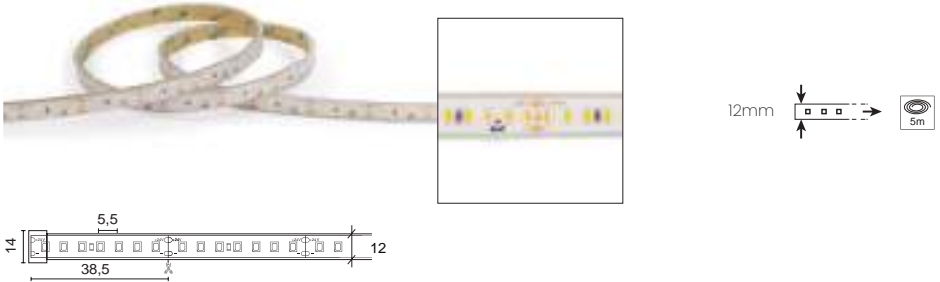

NILO 8-10

IP 67

Recomendaciones de uso e instalación – Recommendations for use and installation (P_804)

14,4W/m 1440lm/m 2700K	14,4W/m 1510lm/m 3000K	14,4W/m 1645lm/m 4000K
200DS-L3814FC0-00 66€	200DS-L3914FC0-00 66€	200DS-L4014FC0-00 66€