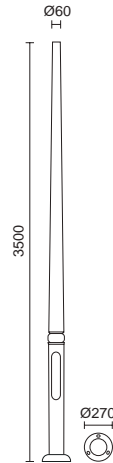

Postes – Poles

■ C04A-32-02 761€

■ C04B-32-02 839€

Instalar sobre suelo rígido. En césped o tierra, añadir pilastra de cemento.
Install on rigid ground. On grass or earth, add pilaster cement.