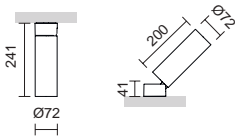

HAMELIN

ALU
GLASS TRANS TEMP
TERMO PLASTIC
→
↙
↘
220V 240V AC
IEC
IP 66
IK 10
L80 70.000h B10
29°
CRI >85
90°
1,8m

Acabado negro o gris – Black or grey finish

Disponibile en 42°
Available in 42° 42°

Connectors P_857

LED COB 30W 3500lm **3000K**

- 930A-L3130B-02 438€
- 930A-L3130B-03 438€

LED COB 30W 3590lm **4000K**

- 930A-L3330B-02 438€
- 930A-L3330B-03 438€