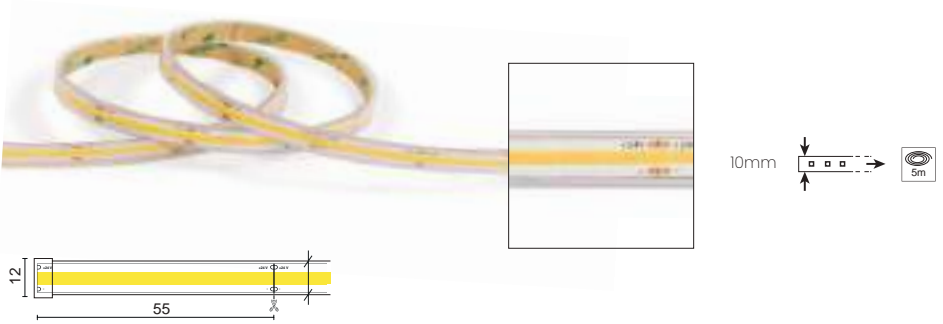

RINS

IP 67

2700K
3000K
4000K

Recomendaciones de uso e instalación – Recommendations for use and installation (P_804)

10W/m 880lm/m. **2700K**

202DC-L3810FC0-00 104€

10W/m 930lm/m **3000K**

202DC-L3910FC0-00 104€

10W/m 980lm/m **4000K**

202DC-L4010FC0-00 104€

14W/m 1225lm/m **2700K**

202DC-L3814FC0-00 146€

14W/m 1290lm/m **3000K**

202DC-L3914FC0-00 146€

14W/m 1360lm/m **4000K**

202DC-L4014FC0-00 146€