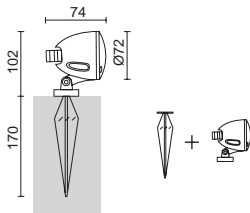

Acabado negro – Black finish

Connectors P_857

LED COB 4W 534lm **3000K**

LED COB 4W 561lm **4000K**

■ 025C-L3106B10-02 177€

■ 025C-L3306B10-02 177€

■ 025C-L3106B30-02 177€

■ 025C-L3306B30-02 177€