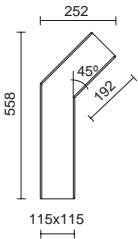

LED COB AC 10W 830lm **2700K**

- 492A-L3805B-02 588€
- 492A-L3805B-90 588€

LED COB AC 10W 900lm **3000K**

- 492A-L0105B-02 588€
- 492A-L0105B-90 588€

LED COB AC 10W 940lm **4000K**

- 492A-L0205B-02 588€
- 492A-L0205B-90 588€

Instalar sobre suelo rígido. En césped o tierra, añadir pilastra de cemento.
Install on rigid ground. On grass or earth, add pilaster cement.