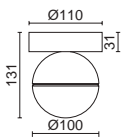

W
SELECT

K
SELECT

45°

Acabado blanco o negro – White or black finish

Superficie techo – Ceiling surface

1058A-

PMMA
OPAL

1058B-