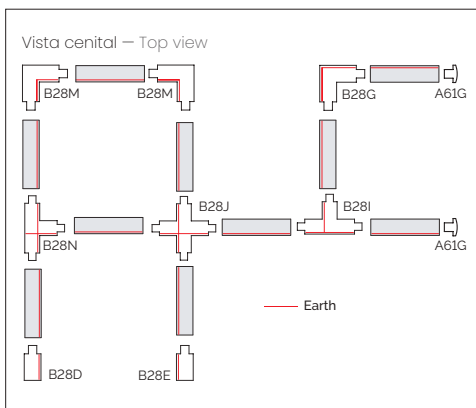

EJEMPLOS DE INSTALACIÓN — INSTALLATION EXAMPLES

Herramienta para doblar conductores carril
Track conductor bending tool

A61N-786-00	26€

Corte carril a medida
uso herramienta especial
A61N-786-00

Video

Three-phase rail
cut to length use of
special tool A61N-786-00

Video

Acabado blanco, negro o gris – White, black or grey finish