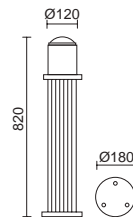

E27 Led/Hal/Fluo 70W max.

■ 068D-G05XIA-02 260€
■ 068D-G05XIA-04 260€

Instalar sobre suelo rígido. En césped o tierra, añadir pilastra de cemento.
Install on rigid ground. On grass or earth, add pilaster cement.