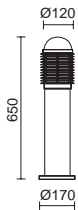

E27 Led/Fluo 14W max.

■ 286A-G05XIA-03 103€

■ 286A-G05XIA-04 103€

Instalar sobre suelo rígido. En césped o tierra, añadir pilastra de cemento.
Install on rigid ground. On grass or earth, add pilaster cement.