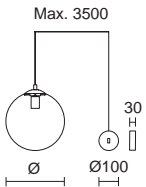

OXY

Acabado negro — Black finish

Lamps P_855

Ø300

E27 Led / Fluo / Hal max. 40W

■ 984H-G05XIA-02-27 226€

Ø350

E27 Led / Fluo / Hal max. 40W

■ 984I-G05XIA-02-27 316€

Ø400

E27 Led / Fluo / Hal max. 40W

■ 984J-G05XIA-02-27 332€

Numerosas opciones
Many options