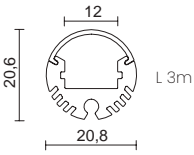

■ A72H-778-03 1€/u.

Grapas
Staples

■ A72I-778-00 1€/u.

Acabado gris o aluminio anodizado – Grey or anodised aluminium finish

PERFILES – PROFILES

Suspensión – Pendant

Perfil (3m)
Profile (3m)

■ A69A-778-39 41€