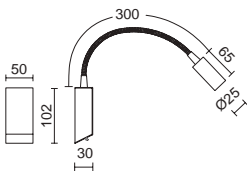

Acabado níquel satinado u oro mate – Satin nickel or matt gold finish