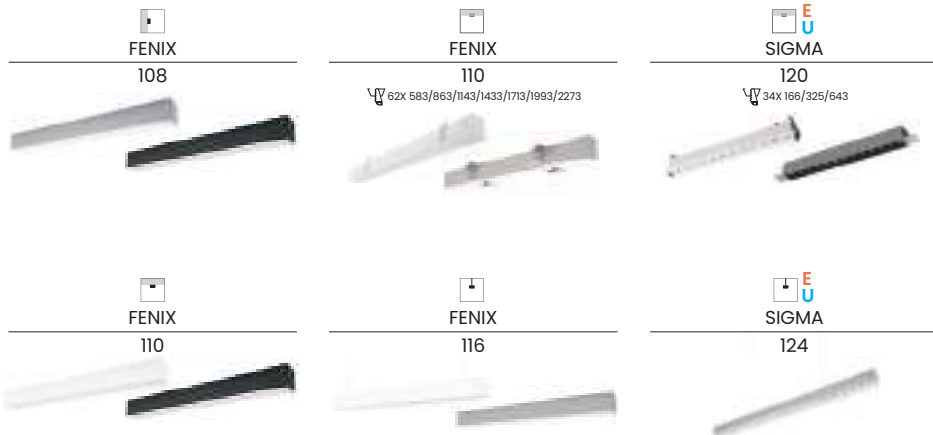

LINEAR LIGHTS