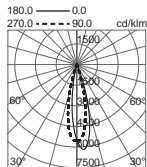

LED COB 35W 1570lm (10°)-3270lm (60°) **3000K**

LED COB 35W 1790lm (10°)-3720lm (60°) **4000K**

- 803A-L3135B-01 215€
- 803A-L3135B-02 215€

- 803A-L3335B-01 215€
- 803A-L3335B-02 215€

Adaptador para techo – Adapter for ceiling

- B25-X33X2B-01 24€
- B25-X33X2B-02 24€

3000K

h (m)	d (m)	E (lux)
1,00	0,21	21818
2,00	0,42	5455
3,00	0,63	2424
4,00	0,84	1364
5,00	1,05	873

4000K

h (m)	d (m)	E (lux)
1,00	0,21	23602
2,00	0,42	5901
3,00	0,63	2622
4,00	0,84	1475
5,00	1,05	944