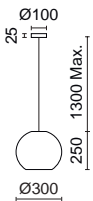

Acabado negro con pantalla de mimbre claro o mimbre oscuro
Black finish with Shade light wicker or dark wicker

Lamps P_855