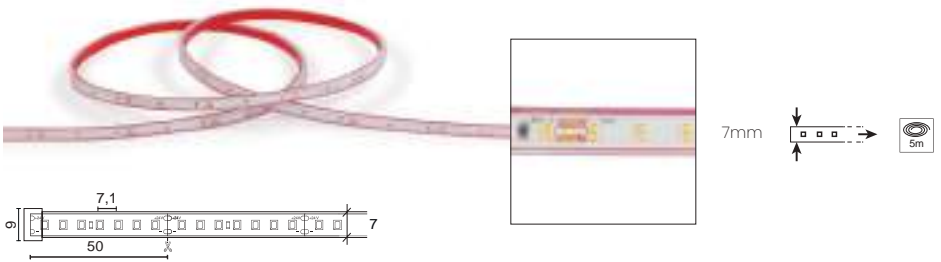

NILO 5

IP 67

Recomendaciones de uso e instalación – Recommendations for use and installation (P_804)

8,5W/m 920lm/m **2700K**

203DS-L3809FC0-00 72€

8,5W/m 950lm/m **3000K**

203DS-L3909FC0-00 72€

8,5W/m 1000lm/m **4000K**

203DS-L4009FC0-00 72€