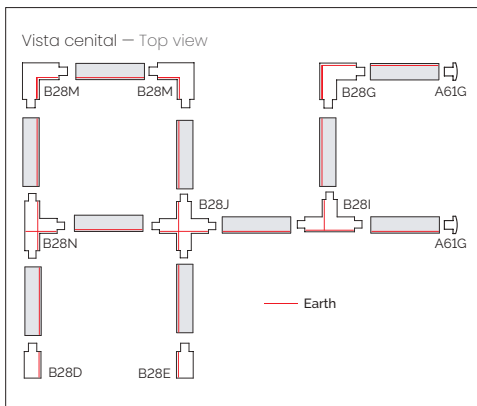

Tija
Stem Pendant

- A61C-786-01 (1000mm) 17€
- A61C-786-02 (1000mm) 17€
- A61D-786-01 (1000mm) 19€
- A61D-786-02 (1000mm) 19€
- A61H-786-39 14€

EJEMPLOS DE INSTALACIÓN — INSTALLATION EXAMPLES

Herramienta para doblar conductores carril
Track conductor bending tool