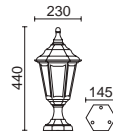

CLIC-CLAC 6

Acabado blanco o negro – White or black finish

Lamps P_855

E27 Led/Hal/Fluo 42W max.

□ 060A-G05XIA-01 67€
 ■ 060A-G05XIA-02 67€

E27 Led/Hal/Fluo 42W max.

□ 060B-G05XIA-01 71€
 ■ 060B-G05XIA-02 71€