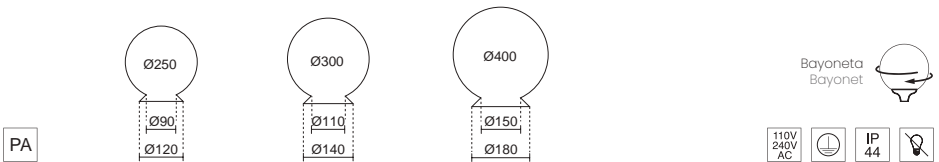

PMMA
OPAL

- A22E-128-01 (Ø400) 79€
- A22F-128-01 (Ø500) 126€

PMMA
PRISM

- A22G-128-29 (Ø400) 88€
- A22H-128-29 (Ø500) 139€

E27 HAL 70W max.

- BI2A-G05XIA-02 63€

E27 HAL 70W max.

- BI2M-G05XIA-02 88€