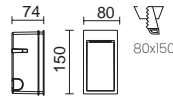

Disponibile en 91°
Available in 91°

LED SMD 9W 1000lm 3000K

929A-L3109B-01	347€
929A-L3109B-02	347€
929A-L3109B-03	347€
929A-L3109B-90	362€

LED SMD 4,5W 500lm 3000K

929B-L3105B-01	300€
929B-L3105B-02	300€
929B-L3105B-03	300€
929B-L3105B-90	317€

Reflector decorativo opcional – Optional decorative reflector

A13A-929-01	23€
A13A-929-02	23€
A13A-929-03	23€
A13A-929-90	39€

A13B-929-01	18€
A13B-929-02	18€
A13B-929-03	18€
A13B-929-47	41€
A13B-929-90	35€

Blanco
White

Negro
Black

Gris
Grey

Oro
Gold

Marrón óxido
Oxide brown