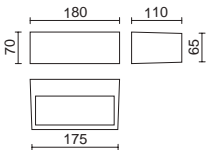

LED SMD 13W 1200lm 3000K

□ 634A-L0113B-01	100€
■ 634A-L0113B-02	100€
■ 634A-L0113B-03	100€

LED SMD 13W 1200lm 3000K

□ 634B-L0113B-01	95€
■ 634B-L0113B-02	95€
■ 634B-L0113B-03	95€

E27 (Ø45) Led / Fluo / Hal max.40W

□ 634C-G05XIA-01	68€
■ 634C-G05XIA-02	68€
■ 634C-G05XIA-03	68€

R7s (74,9mm) QT-DE 60W max.

□ 634A-H35XIA-01	68€
■ 634A-H35XIA-02	68€
■ 634A-H35XIA-03	68€