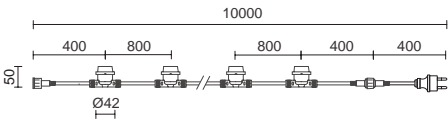

TERMO
PLASTIC

Acabado negro – Black finish