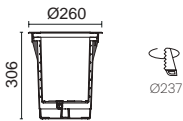

MALVA

RANGE
EXTENSION

Acabado inox – Stainless steel finish

Connectors P_857

Consultar otras opciones de regulación
Consult other regulation options

Marco cuadrado disponible
Square frame available

LED COB 32W 4605lm **2700K** LED COB 32W 4850lm **3000K** LED COB 32W 5100lm **4000K**