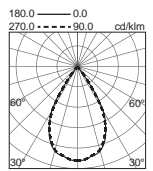

Campos – Fields

1	2	3	4	5	6	7	8	9

Familia
Family

Modelo
Model

Fuente de luz
Lighting source

CRI / °K

Potencia (W)
Power (W)

Voltaje
Voltage

Óptica
Light beam

Regulación
Dimmable

Acabado
Finish

1

798	LEN

2

A	Square
B	Square round
C	Round

3

L	LED COB

4

39	CRI90	3000K
40	CRI90	4000K

5

06	6W
10	10W

6

A	AC110-240V
B	AC220-240V

7

2	25°
3	38°
6	60°

8

0	ON-OFF
F	LC (Trailing and leading edge)
1	PUSH/I-10V
D	DALI

9

01	☐

1	2	3	4	5	6	7	8	9	
798	A	L	39 40	06 10	A	2 3 6	0 F 1 D	01	53 €
					B				47 €
					B				64 €
					B				74 €
	B				78 €				
					A				53 €
					B				47 €
					B				64 €
	C				74 €				
					B				78 €
					01				53 €
					01				47 €
								64 €	
								74 €	
								78 €	

60°