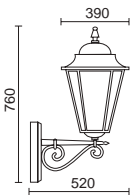

E27 Led/Hal/Fluo 70W max.

■ 346B-G05XIA-02T 313€