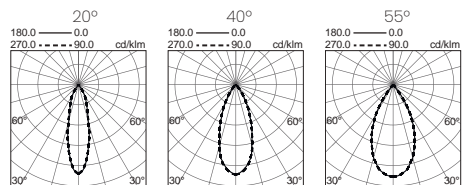

1	2	3	4	5	6	7	8	9	10
1005	C	L	38 39 40 51	36	A A A B A A A B	2 4 5 2 4 5	0 D I M 0 D I M	01	01 32
									170 € 201 € 194 € 236 € 176 € 207 € 201 € 242 €

VIP

- CRI
90
- CRI
>97
- CRI
>95
DTW
- TUNNABLE
WHITE