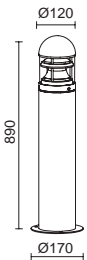

E27 Fluo 20W max. (Ø48mm)

■ 448A-G05X1A-04 150€

Instalar sobre suelo rígido. En césped o tierra, añadir pilastra de cemento.
Install on rigid ground. On grass or earth, add pilaster cement.