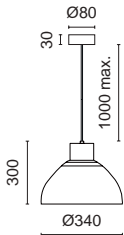

E27 Led / Fluo / Hal max. 60W

- 844A-G05X1A-01 100€
- 844A-G05X1A-MK 100€
- 844A-G05X1A-BL 100€