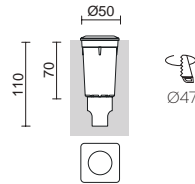

G9 LED Bulb 1,7W max. 150lm 3000K

□ ●	950A-L1002A-01	27€
■ ●	950A-L1002A-02	27€
■ ●	950A-L1002A-03	27€
□ ○	950A-L3102A-01	27€
■ ○	950A-L3102A-02	27€
■ ○	950A-L3102A-03	27€

G9 LED Bulb 1,7W max. 150lm 3000K

□ ●	950D-L1002A-01	27€
■ ●	950D-L1002A-02	27€
■ ●	950D-L1002A-03	27€
□ ○	950D-L3102A-01	27€
■ ○	950D-L3102A-02	27€
■ ○	950D-L3102A-03	27€

Evite colocar las luminarias en vaguadas o depresiones del terreno. Es indispensable realizar un drenaje.
Avoid placing the lights in valleys or depressions of the ground. It is essential to carry out an efficient drainage.