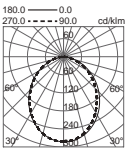

Acabado blanco, negro o gris – White, black or grey finish

2	*	(A) 581mm	(B) 861mm	(C) 1141mm	(D) 1431mm	(E) 1711mm	(F) 1991mm	(G) 2271mm
5		(12) 11,65W	(18) 17,50W	(24) 23,30W	(30) 29,15W	(35) 34,95W	(41) 40,80W	(47) 46,60W
4	(30) CR80 2700K	1905lm	2855lm	3810lm	4760lm	5715lm	6665lm	7620lm
	(31) CR80 3000K	1960lm	2940lm	3920lm	4900lm	5880lm	6860lm	7840lm
	(33) CR80 4000K	2070lm	3105lm	4140lm	5175lm	6210lm	7245lm	8280lm
	(39) CR90 3000K	1670lm	2505lm	3340lm	4175lm	5010lm	5845lm	6680lm
	(40) CR90 4000K	1745lm	2620lm	3490lm	4365lm	5235lm	6110lm	6980lm