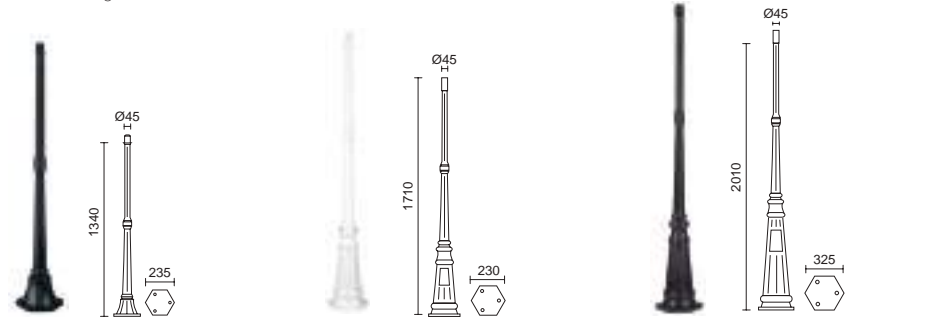

☐ C07A-11-01T 196€
☒ C07A-11-02T 196€

☐ C07B-12-01T 317€
☒ C07B-12-02T 317€

☐ C07C-12-01T 467€
☒ C07C-12-02T 467€

Anclajes Anchorage

For -Vb/Vn
A02C-004-00 29€

For -Nb/Nn
A02A-004-00 30€

For -Rb/Rn
A02B-004-00 34€

Instalar sobre suelo rígido. En césped o tierra, añadir pilastra de cemento.
Install on rigid ground. On grass or earth, add pilaster cement.

Incremento de altura (h400mm) Height extension (h400mm)

☐ A08A-C07-01T 82€
☒ A08A-C07-02T 82€