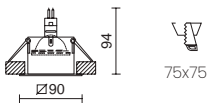

Acabado blanco o gris – White or grey finish