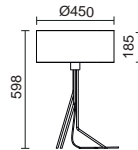

DIAGONAL

By Nacho Tímón

Acabado blanco, negro o cobre – White, black or copper finish

Lamps P_855

E27 Led max. 13W (Ø45)

- ○ 855C-G05X1A-01-SA 205€
- ● 855C-G05X1A-02-SB 205€
- ● 855C-G05X1A-37-SM 226€

E27 Led max. 13W

- ○ 855B-G05X1A-01-SA 268€
- ● 855B-G05X1A-02-SB 268€
- ● 855B-G05X1A-37-SM 310€