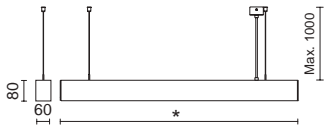

2	*	(A) 581mm	(B) 861mm	(C) 1141mm	(D) 1431mm	(E) 1711mm	(F) 1991mm	(G) 2271mm
5		(12) 11,65W	(18) 17,50W	(24) 23,30W	(30) 29,15W	(35) 34,95W	(41) 40,80W	(47) 46,60W
4	(30) CR80 2700K	1905lm	2855lm	3810lm	4760lm	5715lm	6665lm	7620lm
	(31) CR80 3000K	1960lm	2940lm	3920lm	4900lm	5880lm	6860lm	7840lm
	(33) CR80 4000K	2070lm	3105lm	4140lm	5175lm	6210lm	7245lm	8280lm
	(39) CR90 3000K	1670lm	2505lm	3340lm	4175lm	5010lm	5845lm	6680lm
	(40) CR90 4000K	1745lm	2620lm	3490lm	4365lm	5235lm	6110lm	6980lm