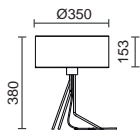

E27 Led max. 13W (Ø45)

- ○ 855C-G05X1A-01-SA 205€
- ● 855C-G05X1A-02-SB 205€
- ● 855C-G05X1A-37-SM 226€