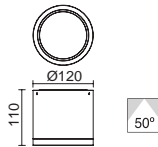

Acabado blanco o gris – White or grey finish

LED COB 14W 1200lm 3000K

□ 805A-L3115B-01	80€
■ 805A-L3115B-03	80€

LED COB 14W 1280lm 4000K

□ 805A-L3315B-01	80€
■ 805A-L3315B-03	80€

LED COB 24W 2320lm 3000K

□ 805B-L3125B-01	116€
■ 805B-L3125B-03	116€

LED COB 24W 2420lm 4000K

□ 805B-L3325B-01	116€
■ 805B-L3325B-03	116€

LED COB 32W 3320lm 3000K

□ 805C-L3135B-01	161€
■ 805C-L3135B-03	161€