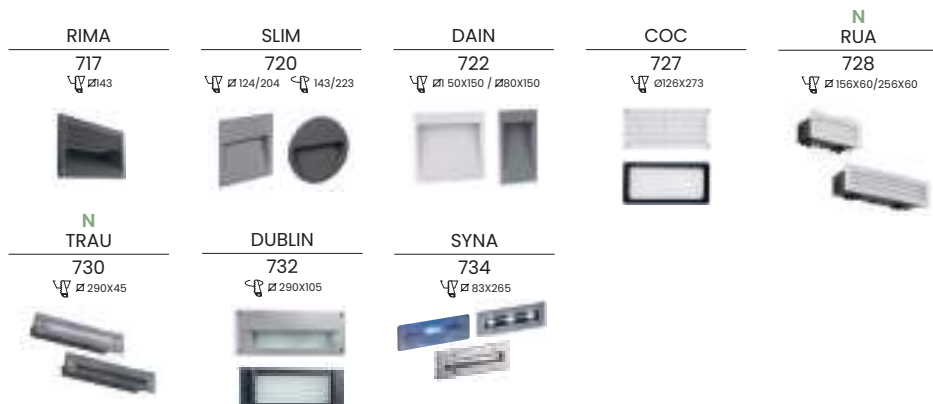

EMPOTRABLES — RECESSED