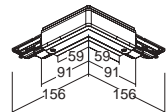

Tapa final End cap

□ A61G-786-01 2€
■ A61G-786-02 2€
▣ A61G-786-03 2€