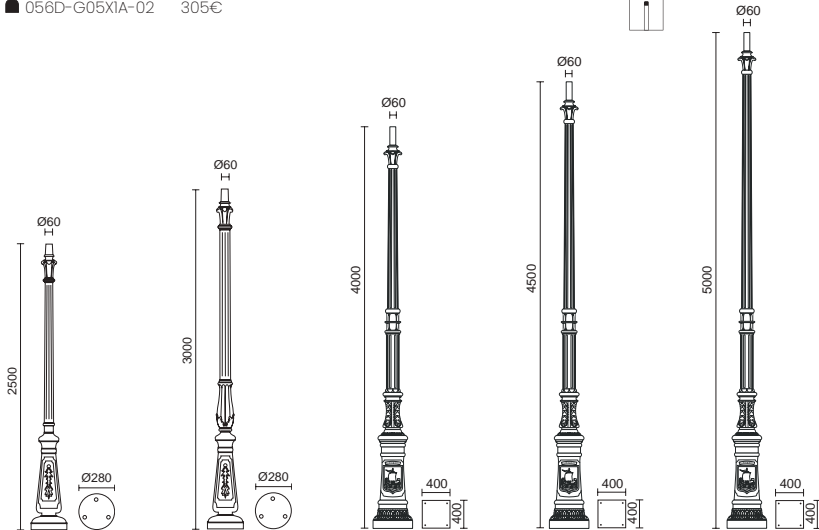

E27 Led/Hal/Fluo 70W max.

■ 056B-G05X1A-02 419€

E27 Led/Hal/Fluo 70W max.

■ 056D-G05X1A-02 305€