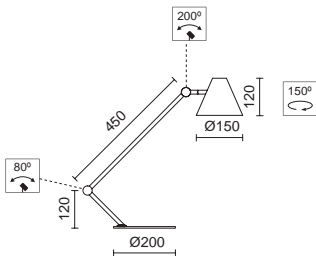

MANTIS

ACER

Acabado blanco – White finish

Lamps P_855

E27 (Ø45) Led / Fluo / Hal max. 40W

□ 990A-G04X1A-01 132€

VALAN

Acabado blanco, mocha o azul claro – White, mocha or light blue finish