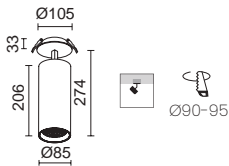

LED COB 25W

	835D-L4I25B2F-01-01	127€
	835D-L4I25B2F-01-02	127€
	835D-L4I25B2F-01-47	127€
	835D-L4I25B2F-02-02	127€
	835D-L4I25B2F-02-02	127€
	835D-L4I25B2F-02-47	127€

LED COB 25W

	835D-L4I25B3F-01-01	127€
	835D-L4I25B3F-01-02	127€
	835D-L4I25B3F-01-47	127€
	835D-L4I25B3F-02-02	127€
	835D-L4I25B3F-02-02	127€
	835D-L4I25B3F-02-47	127€

LED COB 25W

	835D-L4I25B6F-01-01	127€
	835D-L4I25B6F-01-02	127€
	835D-L4I25B6F-01-47	127€
	835D-L4I25B6F-02-02	127€
	835D-L4I25B6F-02-02	127€
	835D-L4I25B6F-02-47	127€

Rejilla antideslumbrante - Anti-glare grille

	A04R-835.20.01	8€
	A04R-835.20.02	8€
	A04R-835.20.47	8€