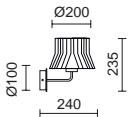

E27 Led/Fluo/Hal max. 40W (Ø45)

□ ○ 859D-G05XIA-01-RA 142€
● ● 859D-G05XIA-02-RB 142€

P_366

P_406

P_406