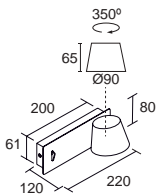

Acabado blanco o negro – White or black finish

LED SMD 6W 732lm 3000K

- 1031C-L3106B-01 82€
- 1031C-L3106B-02 82€

LED SMD 6W 732lm 3000K

- 1031A-L3106B-01 100€
- 1031A-L3106B-02 100€

Izquierda
Left

- 1031B-L3106B-01 100€
- 1031B-L3106B-02 100€

Derecha
Right