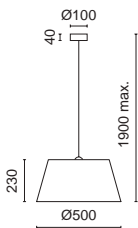

FIRENZE UPDATED

Suspensión beige o transparente con pantalla blanca, negra o beige
Beige or transparent pendant with white, black or beige shade

Lamps P_855

E27 Led / Fluo / Hal max. 60W

- 507G-G05X1A-09-2ACA 115€
- 507G-G05X1A-09-2ACB 115€
- 507G-G05X1A-09-2ACC 115€

E27 Led / Fluo / Hal max. 60W

- 507G-G05X1A-29-2ACA 115€
- 507G-G05X1A-29-2ACB 115€
- 507G-G05X1A-29-2ACC 115€

Adaptador carril — Rail adapter

- B17P-X33X2B-01 26€
- B17P-X33X2B-02 26€
- B17P-X33X2B-03 26€