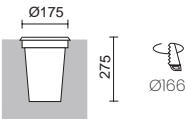

E27 Led/Fluo 23W max.

■ 349A-G05X1A-30 104€

Evite colocar las luminarias en vaguadas o depresiones del terreno. Es indispensable realizar un drenaje.
Avoid placing the lights in valleys or depressions of the ground. It is essential to carry out an efficient drainage.