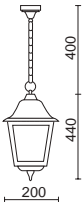

E27 Led/Hal/Fluo 42W max.

- ☐ 264A-G05XIA-01T 100€
- ☒ 264A-G05XIA-02T 100€

GLASS
MAT

- ☐ 264B-G05XIA-01T 100€
- ☒ 264B-G05XIA-02T 100€