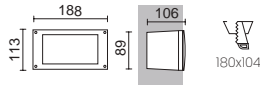

GX53 LED T2 3W

□ 084A-G3IXIA-01	34€
■ 084A-G3IXIA-02	34€
■ 084A-G3IXIA-03	34€

K SELECT	3000K	405lm
	4000K	410lm
	6500K	410lm

GX53 LED T2 3W

□ 084G-G3IXIA-01	42€
■ 084G-G3IXIA-02	42€
■ 084G-G3IXIA-03	42€

K SELECT	3000K	405lm
	4000K	410lm
	6500K	410lm

2x GX53 LED T2 3W

□ 084A-G3IX2A-01	67€
■ 084A-G3IX2A-02	67€
■ 084A-G3IX2A-03	67€

K SELECT	3000K	810lm
	4000K	820lm
	6500K	820lm