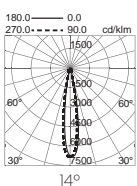

ATOLON

Acabado blanco, negro o gris – White, black or grey finish

Con Driver remoto
With Remote Driver

3000K

LED COB 17W 2180lm

□ 738Q-L3125B-01	206€
■ 738Q-L3125B-02	206€
■ 738Q-L3125B-03	206€

□ 738Q-L31R2B-01	285€
■ 738Q-L31R2B-02	285€
■ 738Q-L31R2B-03	285€

□ 738Q-L3117BIM-01	Consult
■ 738Q-L3117BIM-02	Consult
■ 738Q-L3117BIM-03	Consult

4000K

LED COB 17W 2250lm

□ 738Q-L3325B-01	206€
■ 738Q-L3325B-02	206€
■ 738Q-L3325B-03	206€

□ 738Q-L33R2B-01	285€
■ 738Q-L33R2B-02	285€
■ 738Q-L33R2B-03	285€

□ 738Q-L3317BIM-01	Consult
■ 738Q-L3317BIM-02	Consult
■ 738Q-L3317BIM-03	Consult

CASAMBI

3000K

LED COB 17W 2210lm

□ 738R-L3125B-01	206€
■ 738R-L3125B-02	206€
■ 738R-L3125B-03	206€

□ 738R-L31R2B-01	285€
■ 738R-L31R2B-02	285€
■ 738R-L31R2B-03	285€

□ 738R-L3117B2M-01	Consult
■ 738R-L3117B2M-02	Consult
■ 738R-L3117B2M-03	Consult

4000K

LED COB 17W 2280lm

□ 738R-L3325B-01	206€
■ 738R-L3325B-02	206€
■ 738R-L3325B-03	206€

□ 738R-L33R2B-01	285€
■ 738R-L33R2B-02	285€
■ 738R-L33R2B-03	285€

□ 738R-L3317BIM-01	Consult
■ 738R-L3317BIM-02	Consult
■ 738R-L3317BIM-03	Consult

CASAMBI