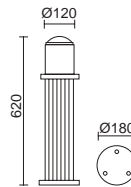

E27 Led/Hal/Fluo 70W max.

■ 068C-G05XIA-02 242€
■ 068C-G05XIA-04 242€