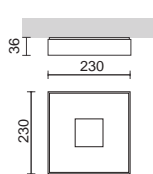

LED COB 30W 3600lm 3000K

□ 569A-L0130B-01 400€

□ 569A-L01RDB-01 485€