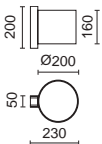

P_398

P_399

COMPACT

Acabado madera de haya con pantalla cotton white, eco beige o cotton earth
Beech wood finish with cotton white, eco beige or cotton earth shades

Lamps P_855

E27 Led / Fluo / Hal max. 40W (Ø45)