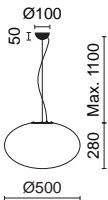

E27 Led / Fluo / Hal 15W

■ 1045A-G05XIA-02 154€