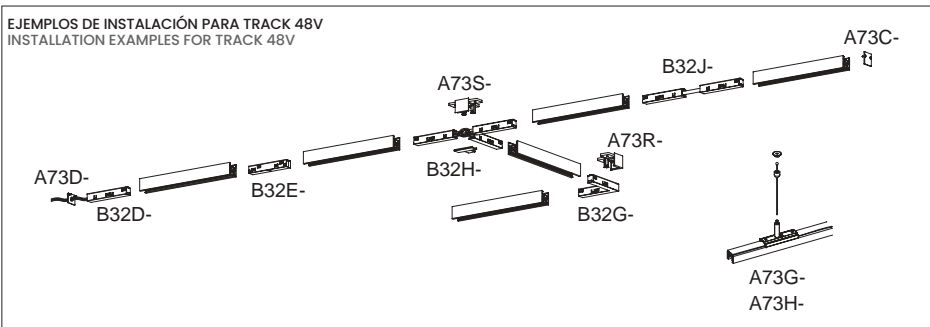

EJEMPLOS DE INSTALACIÓN PARA TRACK 48V INSTALLATION EXAMPLES FOR TRACK 48V

Accesorios – Accessories

Caja de conexión
Box connection

- B32K-X33X2V-01 47€
- B32K-X33X2V-02 47€

Kit suspension cable acero
Suspension kit w/steel cable