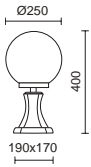

E27 Led/Hal/Fluo 42W max.

☐ 046C-G05XIA-01T 74€

☒ 046C-G05XIA-02T 74€