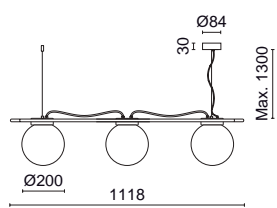

OXY

RANGE
EXTENSION

110V
240V
AC

IP
40

Acabado negro — Black finish

Lamps P_855

2x E27 Led / Fluo / Hal max. 40W

■ 984K-G05XIA-02-27 179€

3x E27 Led / Fluo / Hal max. 40W

■ 984L-G05XIA-02-27 343€

E ■ 984K-G05XIA-02-LB 255€

E ■ 984L-G05XIA-02-LB 457€