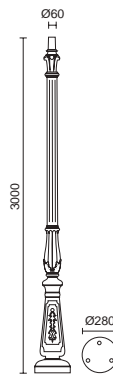

■ C10B-3I-02 536€