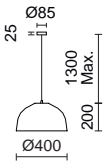

Acabado blanco — White finish

Lamps P_855