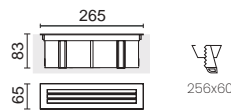

LED SMD 6W 685lm **2700K**

■ I088D-L3006F90-30 281€

LED SMD 6W 720lm **3000K**

■ I088D-L3106F90-30 281€

LED SMD 6W 790lm **4000K**

■ I088D-L3306F90-30 281€

Alimentador – Power supply

60 W (I088A- I088B- max.13 unit.) (I088C- I088D- max.8 unit.)

B02R-X3360F-00 44€