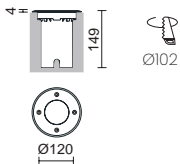

GUI0 LED 3,5W max.

037D-G2IXIA-30 105€

Evite colocar las luminarias en vaguadas o depresiones del terreno. Es indispensable realizar un drenaje.
Avoid placing the lights in valleys or depressions of the ground. It is essential to carry out an efficient drainage.