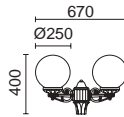

2x E27 Led/Hal/Fluo 70W max.

■ I51E-G05X1A-02 176€