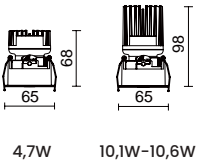

1092A-

CRI >90			
4,7W		10,6W	
2700K	650lm	2700K	1317lm
3000K	680lm	3000K	1376lm
4000K	719lm	4000K	1456lm

CRI >97	
10,1W	
2700K	923lm
3000K	949lm
4000K	1031lm

TUNNABLE WHITE	
10,6W	
2700K	1278lm
6500K	1563lm