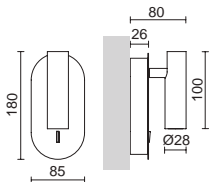

Doble posición
Double position

Acabado blanco, negro o oro mate – White, black or matt gold finish

Nuevo acabado oro mate
New matt gold finish

LED SMD 3W 200lm 3000K

□ 704A-L0103B-01 95€

■ 704A-L0103B-02 95€