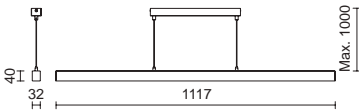

LED SMD 44W 5404lm **2700K**

LED SMD 44W 5677lm **3000K**

LED SMD 44W 5943lm **4000K**

809A-L3844B40-01-02 279€	809A-L3944B40-01-02 279€	809A-L4044B40-01-02 279€
809A-L3844B40-03-02 279€	809A-L3944B40-03-02 279€	809A-L4044B40-03-02 279€
809A-L3844B40-01-01 279€	809A-L3944B40-01-01 279€	809A-L4044B40-01-01 279€
809A-L3844B40-03-01 279€	809A-L3944B40-03-01 279€	809A-L4044B40-03-02 279€

809A-L3844B4D-01-02 422€	809A-L3944B4D-01-02 422€	809A-L4044B4D-01-02 422€
809A-L3844B4D-03-02 422€	809A-L3944B4D-03-02 422€	809A-L4044B4D-03-02 422€
809A-L3844B4D-01-01 422€	809A-L3944B4D-01-01 422€	809A-L4044B4D-01-01 422€
809A-L3844B4D-03-01 422€	809A-L3944B4D-03-01 422€	809A-L4044B4D-03-01 422€