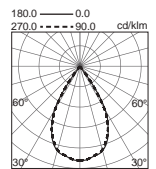

9	01 
	02 
	03 

1	2	3	4	5	6	7	8	9
752	A	L	39 40	06 10	A B A A	2 3 6	0 F 1 D	-01 -02 -03 67 € 83 € 83 € 90 €

25°

38°

60°

LEN UPDATED

Acabado blanco – White finish

Con Driver remoto
With Remote Driver