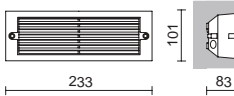

XALOC

Acabado blanco, negro o inox – White, black or stainless steel finish

Lamps P_855

243x102

E27 Led/Fluo 20W max.

- 350A-G05XIA-01 27€
- 350A-G05XIA-02 27€

243x102

E27 Led/Fluo 20W max.

- 350C-G05XIA-30 47€

243x102

E27 Led/Fluo 20W max.

- 350D-G05XIA-30 50€