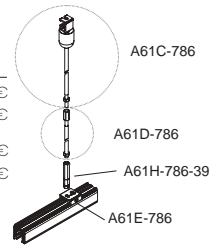

<input type="checkbox"/> A61B-786-01 (3000mm)	15€
<input checked="" type="checkbox"/> A61B-786-02 (3000mm)	15€
<input checked="" type="checkbox"/> A61B-786-03 (3000mm)	15€

Tija
Stem Pendant

<input type="checkbox"/> A61C-786-01 (1000mm)	17€
<input checked="" type="checkbox"/> A61C-786-02 (1000mm)	17€
<input type="checkbox"/> A61D-786-01 (1000mm)	19€
<input checked="" type="checkbox"/> A61D-786-02 (1000mm)	19€
<input checked="" type="checkbox"/> A61H-786-39	14€