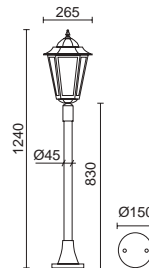

E27 Led/Hal/Fluo 42W max.

- 096K-G05XIA-01T 99€
- 096K-G05XIA-02T 99€

E27 Led/Hal/Fluo 42W max.

- 096M-G05XIA-01T 139€
- 096M-G05XIA-02T 139€

E27 Led/Hal/Fluo 42W max.

- 096O-G05XIA-01T 160€
- 096O-G05XIA-02T 160€

GLASS
MAT

- 096L-G05XIA-01T 99€
- 096L-G05XIA-02T 99€

- 096N-G05XIA-01T 139€
- 096N-G05XIA-02T 139€

- 096P-G05XIA-01T 160€
- 096P-G05XIA-02T 160€

GLASS
TRANS

Instalar sobre suelo rígido. En césped o tierra, añadir pilastra de cemento.
Install on rigid ground. On grass or earth, add pilaster cement.