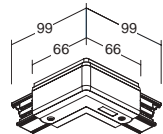

Codo 90° exterior 90° out junction coupling

□ B28M-X33X2B-01	40€
■ B28M-X33X2B-02	40€
▒ B28M-X33X2B-03	40€

T derecha – Right Junction Coupling

□ B28I-X33X2B-01	54€
■ B28I-X33X2B-02	54€
▒ B28I-X33X2B-03	54€