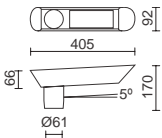

ARYA

Acabado aluminio anodizado – Anodized aluminium finish

IK06 (lente – lens)

IK10 (cubierta – cover)

Consultar opciones de regulación

Consult regulation options

Postes – Poles P_ 840-841

LED SMD 27W 4450lm **2700K**

■ 673A-L3024A-39 486€

LED SMD 27W 4150lm **2700K**

■ 673A-L3024AAD-39 571€

LED SMD 36W 5350lm **2700K**

■ 673A-L3036A-39 506€

LED SMD 36W 5550lm **2700K**

■ 673A-L3036AAD-39 593€

LED SMD 27W 4700lm **3500K**

■ 673A-L0224A-39 486€

LED SMD 27W 4400lm **3500K**

■ 673A-L3224AAD-39 571€

LED SMD 36W 5700lm **3500K**

■ 673A-L0236A-39 506€

LED SMD 36W 5900lm **3500K**

■ 673A-L3236AAD-39 593€