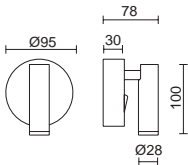

LED SMD 3W 200lm 3000K

□ 977A-L0103A-01 79€

■ 977A-L0103A-02 79€

U 977A-L0103A-02-46 84€