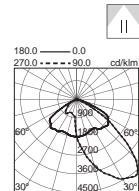

■ 999B-L0125A-04 314€

LED SMD **21W** 3505lm **4000K**

■ 999B-L0225A-04 314€

LED SMD **47W** 6770lm **3000K**

■ 999B-L0150A-04 361€

LED SMD **47W** 7615lm **4000K**

■ 999B-L0250A-04 361€

2 posiciones y orientación de $\pm 15^\circ$
2 positions and $\pm 15^\circ$ orientable