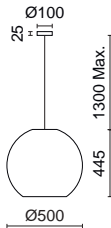

Acabado negro con pantalla de mimbre claro o mimbre oscuro
Black finish with Shade light wicker or dark wicker

Lamps P_855