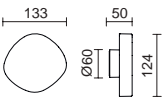

Acabado blanco o antracita – White or anthracite finish