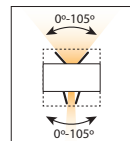

Acabado blanco, negro, antracita o marrón óxido – White, black, anthracite or oxide brown finish