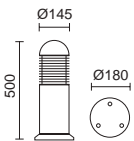

LED SMD AC 15W 2300lm **3000K**

■ 222B-L3115B-02 392€

LED SMD AC 15W 2300lm **3000K**

■ 222C-L3115B-02 412€

LED SMD AC 15W 2300lm **4000K**

■ 222B-L3315B-02 392€

LED SMD AC 15W 2300lm **4000K**

■ 222C-L3315B-02 412€

E27 Led 15W max.

■ 222B-G05XIA-02 302€

E27 Led 15W max.

■ 222C-G05XIA-02 338€

Instalar sobre suelo rígido. En césped o tierra, añadir pilastra de cemento.
Install on rigid ground. On grass or earth, add pilaster cement.