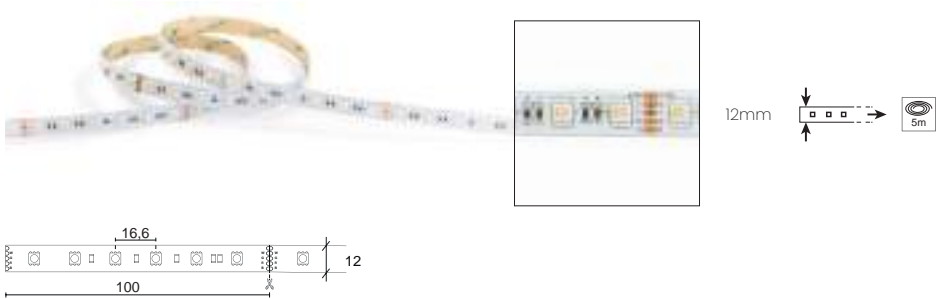

RGB 18,2W/m 838lm/m
+
W 5,5W/m 410lm/m **2700K**

200AS-LI416FC0-00 93€

RGB 18,2W/m 868lm/m
+
W 5,5W/m 440lm/m **3000K**

201AS-LI416FC0-00 93€

RGB 18,2W/m 868lm/m
+
W 5,5W/m 474lm/m **4000K**

202AS-LI416FC0-00 93€