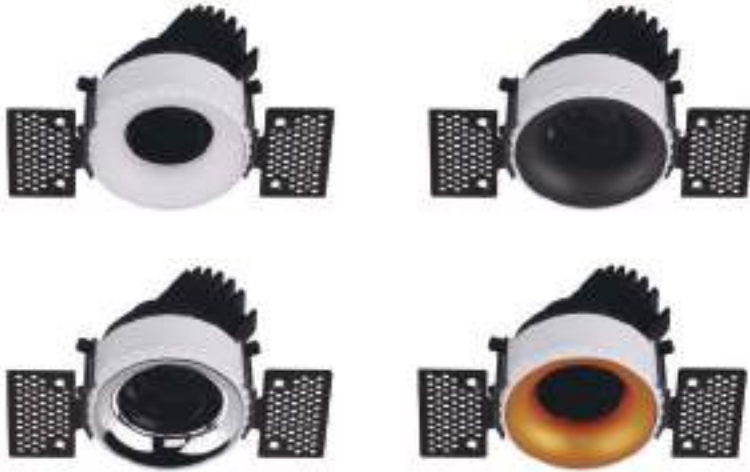

VIP 1T

Acabado blanco o negro con embellecedor blanco, negro, cromado u oro
White or black finish with white, black, chrome or gold baffle

Con Driver remoto
With Remote Driver

1009A-

CRI >90					
4,7W		10,6W		15,6W	
2700K	650lm	2700K	1317lm	2700K	1940lm
3000K	680lm	3000K	1376lm	3000K	2028lm
4000K	719lm	4000K	1456lm	4000K	2145lm

CRI >97	
10,1W	
2700K	923lm
3000K	949lm
4000K	1031lm

CRI >95 DTW	
11,8W	
2000K	28lm
3000K	1179lm

TUNNABLE WHITE	
10,6W	
2700K	1278lm
6500K	1563lm

FILTERS P_59

9 10