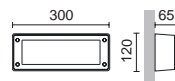

2x GX53 LED T2 3W

- 084U-G31X2A-01 63€
- 084U-G31X2A-02 63€
- 084U-G31X2A-03 63€

K SELECT	3000K	405lm
	4000K	410lm
	6500K	410lm

K SELECT	3000K	405lm
	4000K	410lm
	6500K	410lm

K SELECT	3000K	810lm
	4000K	820lm
	6500K	820lm