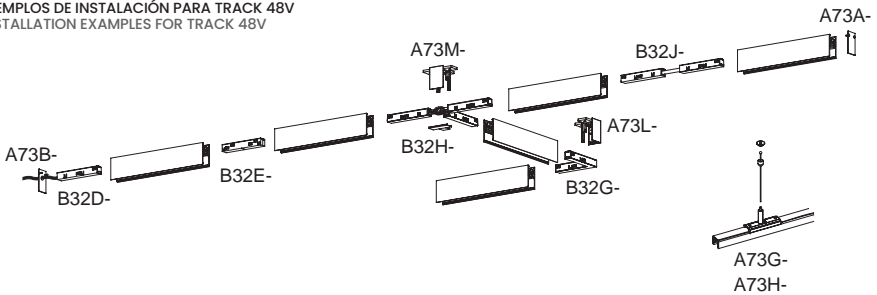

EJEMPLOS DE INSTALACIÓN PARA TRACK 48V INSTALLATION EXAMPLES FOR TRACK 48V