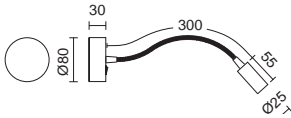

LED COB 5W 240lm 3000K

■ 518B-L0103A-35 79€