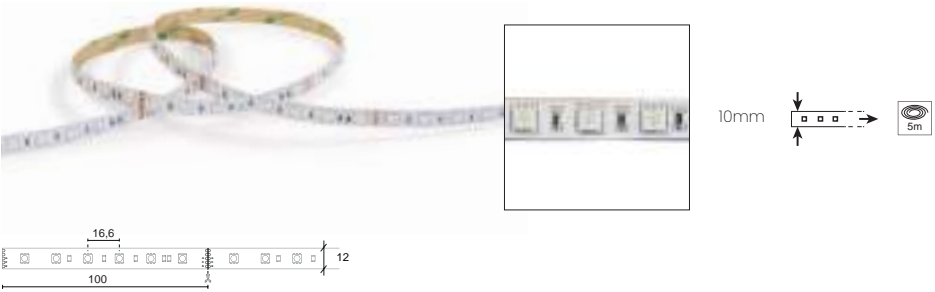

14,4W/m 132lm/m 360lm/m 108lm/m

200AS-L0414FC0-00 78€