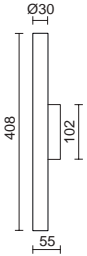

Lamps P_855

E27 Led/Fluo/Hal max. 60W

- 956C-G05XIA-01 341€
- 956C-G05XIA-02 341€
- 956C-G05XIA-06 341€

TANIA

RANGE
EXTENSION

Acabado blanca, negro, cobre, oro o verde envejecido – White, black, copper, gold or antique green finish