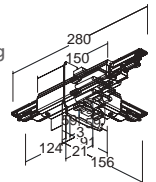

T izquierda – Left Junction Coupling

□ B29M-X33X2U-01 98€
■ B29M-X33X2U-02 98€
▣ B29M-X33X2U-03 98€

Acabado blanco, negro o gris – White, black or grey finish