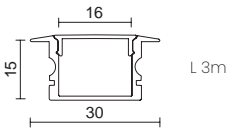

Perfil (3m)
Profile (3m)

■ A72A-778-39 30€

ALU

Difusor opal (3m)
Opal diffuser (3m)

■ A71C-778-00 9€

PC
OPAL

Difusor transparente (3m)
Transparent diffuser (3m)

■ A71D-778-00 9€

PC
TRANS

Tapa final
End cap

■ A72G-778-03 1€/u.

Tapa final con agujero
End cap with hole

■ A72H-778-03 1€/u.

Grapas
Staples

■ A72I-778-00 1€/u.