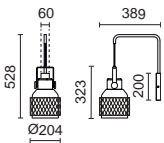

E27 Led/Fluo/Hal max. 60W

- 956C-G05XIA-01 341€
- 956C-G05XIA-02 341€
- 956C-G05XIA-06 341€