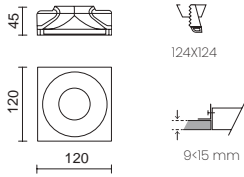

- A45D-738-01 42€
- A45D-738-02 42€
- A45D-738-03 42€

- A45E-738-01 42€
- A45E-738-02 42€
- A45E-738-03 42€

LEN

Acabado blanco – White finish

GUI0 Led Retrofit/QPAR-16 230V 50W

□ 798A-G2IXIB-01 20€

GUI0 Led Retrofit/QPAR-16 230V 50W