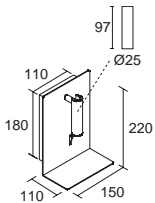

LED SMD 6W 732lm 3000K

- 1031A-L3106B-01 100€
- 1031A-L3106B-02 100€

Izquierda
Left 

- 1031B-L3106B-01 100€
- 1031B-L3106B-02 100€

Derecha
Right 

Doble posición
Double position

BALTIC

Acabado blanco o negro – White or black finish