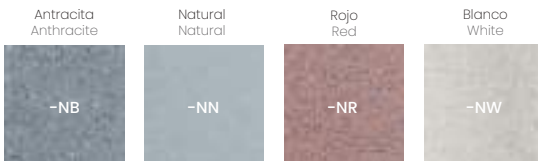

LED SMD 10W 2x 475lm 3000K

- 965C-L3112A-NB 159€
- 965C-L3112A-NN 159€
- 965C-L3112A-NR 159€
- 965C-L3112A-NW 159€