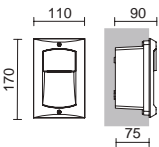

LARA

Acabado blanco o antracita – White or anthracite finish

98x160

160x98

LED SMD 4W 480lm 3000K

□ 854A-L0104A-01 62€

■ 854A-L0104A-04 62€

LED SMD 4W 480lm 3000K

□ 854B-L0104A-01 62€

■ 854B-L0104A-04 62€