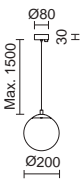

Acabado blanco — White finish

Lamps P_855