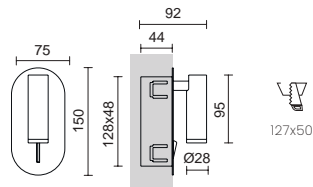

Doble posición
Double position

Acabado blanco, negro o oro mate – White, black or matt gold finish

Nuevo acabado oro mate
New matt gold finish

LED SMD 3W 200lm 3000K

□ 704A-L0103B-01 95€

■ 704A-L0103B-02 95€