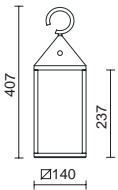

No utilizar mientras se está cargando
Do not use while charging

LED SMD 2,2W 187lm 3000K

■ 918A-L0103L-04 151€