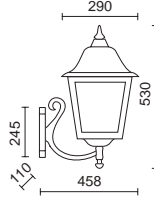

A07A-406-39 109€

HORATIUS CLAVDIVS CAPR

ROB UPDATED

ALU

110V
240V
ACIP
44

Acabado negro o blanco texturado – White or black textured finish

Lamps P_855

E27 Led/Hal/Fluo 42W max.