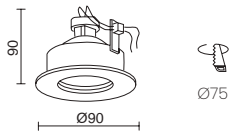

Acabado blanco, negro, inox (-30), cromado (32), cromado mate (-45) o níquel mate (-48)
White, black, stainless steel (-30), chrome (-32), matt chrome (-45) or matt nickel finish (-48)