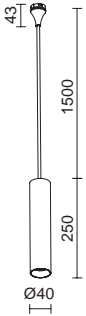

-02-02

-01-32

DUBE

Acabado blanco o negro – White or black finish

Añadir bases
Add bases (P_147)

796B-L3110I

h (m)	d (m)	E (lux)
1,00	0,57	1913
2,00	1,14	478
3,00	1,71	213
4,00	2,28	120
5,00	2,85	77

LED COB 9,2W 1250lm 3000K