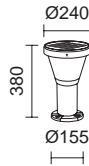

LED SMD 4,5W

■ 1044B-L4105K-02 162€