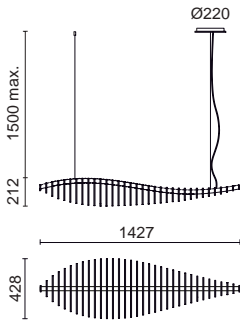

LED SMD 26W 2870lm **2700K**

- 1013B-L3826A-01 1.600€
- 1013B-L3826A-02 1.600€
- 1013B-L3826A-50 1.600€

LED SMD 26W 3170lm **4000K**

- 1013B-L4026A-01 1.600€
- 1013B-L4026A-02 1.600€
- 1013B-L4026A-50 1.600€