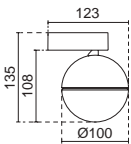

W
SELECT

K
SELECT

45°

Acabado blanco o negro – White or black finish

Aplique pared – Wall-mounted

1057A-

1057B-

1057C-