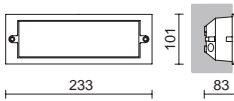

XALOC

Acabado blanco, negro o inox – White, black or stainless steel finish

Lamps P_855

243x102

E27 Led/Fluo 20W max.

- 350A-G05XIA-01 27€
- 350A-G05XIA-02 27€

243x102

E27 Led/Fluo 20W max.

- 350C-G05XIA-30 47€

243x102

E27 Led/Fluo 20W max.

- 350D-G05XIA-30 50€