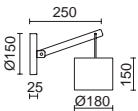

E27 Led / Fluo / Hal max. 60W

■ ○ 681A-G05XIA-02-5CCA 76€