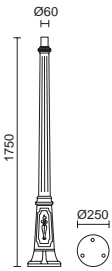

Postes – Poles

■ C08B-3I-02 231€