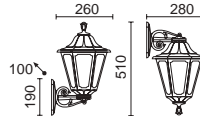

E27 Led/Hal/Fluo 42W max.

■ 147B-G05XIA-02 63€