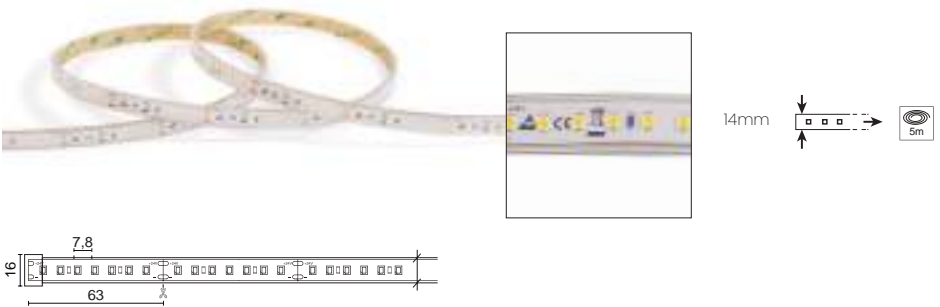

11W/m 1750lm/m **2700K**

11W/m 1850lm/m **3000K**

11W/m 2000lm/m **4000K**

204DS-L3011FC0-00 175€

204DS-L3111FC0-00 175€

204DS-L3311FC0-00 175€

22W/m 3550lm/m **2700K**

22W/m 3650lm/m **3000K**