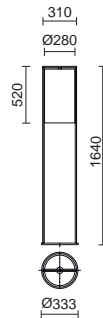

E27 Led / Fluo / Hal max. 40W

■ ○ 917B-G05XIA-02-CA 185€

E27 Led / Fluo / Hal max. 60W

■ ○ 917A-G05XIA-02-CA 295€