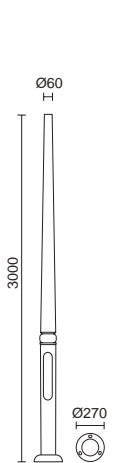

Postes – Poles

■ C04A-32-02 761€

■ C04B-32-02 839€

Instalar sobre suelo rígido. En césped o tierra, añadir pilastra de cemento.
Install on rigid ground. On grass or earth, add pilaster cement.