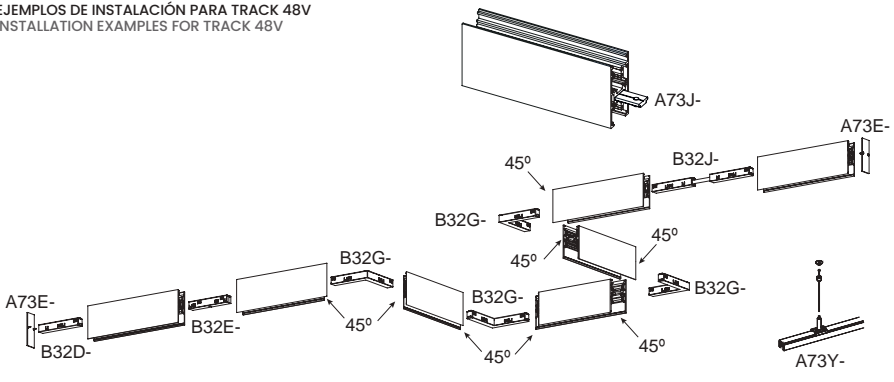

EJEMPLOS DE INSTALACIÓN PARA TRACK 48V INSTALLATION EXAMPLES FOR TRACK 48V