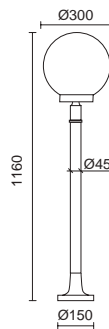

E27 Led/Hal/Fluo 42W max.

□ 127G-G05XIA-01T 53€

■ 127G-G05XIA-02T 53€

E27 Led/Hal/Fluo 42W max.

□ 127K-G05XIA-01T 134€

■ 127K-G05XIA-02T 134€

Instalar sobre suelo rígido. En césped o tierra, añadir pilastra de cemento.
Install on rigid ground. On grass or earth, add pilaster cement.