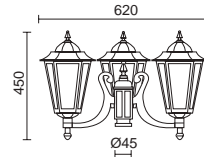

ALU

Acabado negro o blanco texturado – White or black textured finish

Lamps P_855