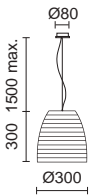

LED SMD 26W 3170lm **4000K**

- 1013A-L4026B-01 1.500€
- 1013A-L4026B-02 1.500€
- 1013A-L4026B-50 1.500€

TWIST

By Nacho Timón

WOOD

110V
240V
AC

IP
20

Acabado madera haya — Beech wood finish