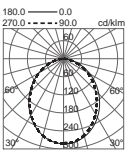

Sistema Trimless – Trimless system

2	*	(A) 581mm	(B) 861mm	(C) 1141mm	(D) 1431mm	(E) 1711mm	(F) 1991mm	(G) 2271mm
		583x62mm	863x62mm	1143x62mm	1433x62mm	1713x62mm	1993x62mm	2273x62mm
5		(12) 11,65W	(18) 17,50W	(24) 23,30W	(30) 29,15W	(35) 34,95W	(41) 40,80W	(47) 46,60W
4	(30) CR80 2700K	1905lm	2855lm	3810lm	4760lm	5715lm	6665lm	7620lm
	(31) CR80 3000K	1960lm	2940lm	3920lm	4900lm	5880lm	6860lm	7840lm
	(33) CR80 4000K	2070lm	3105lm	4140lm	5175lm	6210lm	7245lm	8280lm
	(39) CR90 3000K	1670lm	2505lm	3340lm	4175lm	5010lm	5845lm	6680lm
	(40) CR90 4000K	1745lm	2620lm	3490lm	4365lm	5235lm	6110lm	6980lm