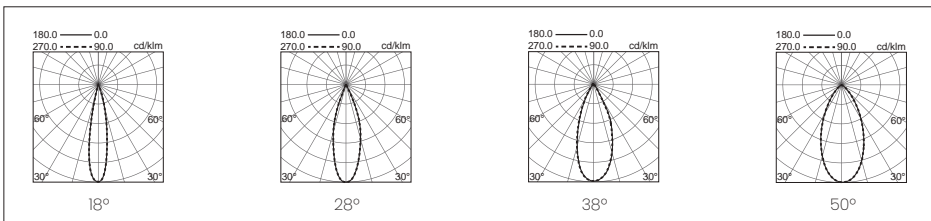

- ON-OFF
- L,C
  PHASE CUT
- PUSH
  1-10V
- DALI
- CASAMBI