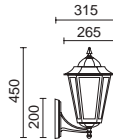

E27 Led/Hal/Fluo 42W max.

- 096G-G05XIA-01T 84€
- 096G-G05XIA-02T 84€