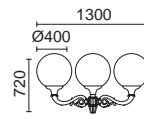

3x E27 Led/Hal/Fluo 105W max.

■ 057F-G05XIA-02 611€