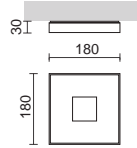

LED COB 12W 1700lm 3000K

□ 569B-L0112B-01 313€