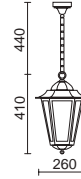

- A06A-004-01 23€
- A06A-004-02 23€

ELITE 6

ALU

110V
240V
ACIP
44

Acabado blanco o negro – White or black finish

Lamps P_855

E27 Led/Hal/Fluo 70W max.

- 096B-G05XIA-01T 83€
- 096B-G05XIA-02T 83€