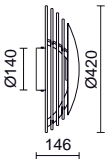

Acabado madera haya – Beech wood finish