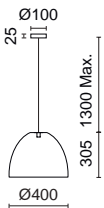

VIETNAM

Acabado negro con pantalla de mimbre claro o mimbre oscuro
Black finish with Shade light wicker or dark wicker

Lamps P_855

E27 Led max. 15W

- ■ 1Q37A-G05X1A-02-M1 590€
- ■ 1Q37A-G05X1A-02-M2 655€

E27 Led max. 15W

- ■ 1Q37B-G05X1A-02-M1 775€
- ■ 1Q37B-G05X1A-02-M2 1125€

Adaptador carril — Rail adapter

- B17P-X33X2B-01 26€
- B17P-X33X2B-02 26€
- B17P-X33X2B-03 26€

Fabricado con materiales naturales susceptibles a variaciones de color y trama.
Made with natural materials susceptible to variations in color and pattern.