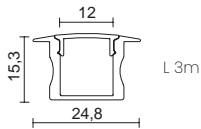

A51H-778-03 1€/u.

Grapas
Staples

A51I-778-00 1€/u.

Perfil (3m)
Profile (3m)

A64A-778-39 29€

ALU

Difusor opal (3m)
Opal diffuser (3m)

A50C-778-00 11€