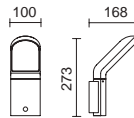

LED SMD 10W 1200lm 3000K

■ 534C-L0109B-04 172€