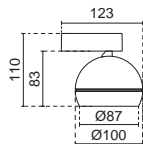

W
SELECT

K
SELECT

45°

Acabado blanco o negro – White or black finish

Aplique pared – Wall-mounted

1057A-

1057B-

1057C-