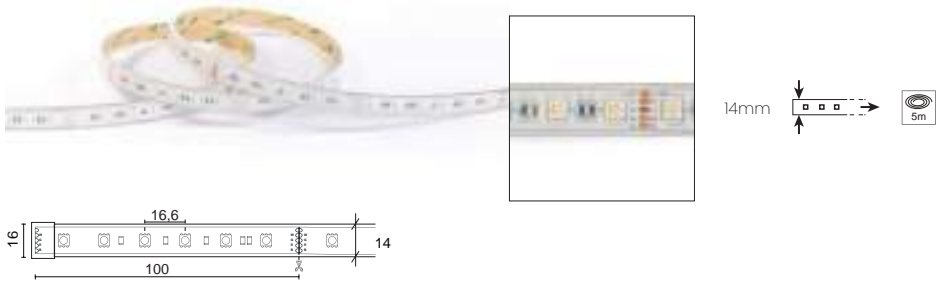

RGB 18,2W/m 838lm/m
+
W 5,5W/m 410lm/m **2700K**

200DS-LI416FC0-00 141€

RGB 18,2W/m 868lm/m
+
W 5,5W/m 440lm/m **3000K**

201DS-LI416FC0-00 141€

RGB 18,2W/m 868lm/m
+
W 5,5W/m 474lm/m **4000K**

202DS-LI416FC0-00 141€