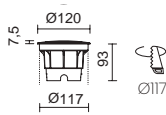

Acabado negro – Black finish