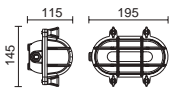

Complet transparent kit

858AK-632H-01 152€

Complet opal kit

858AK-632J-01 152€

OTTONE

Acabado latón – Brass finish

Lamps P_855

E27 Led/Hal/Fluo 42W max.