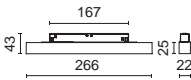

2700K

LED SMD 15W 1500lm

□ 1038B-L3815V10-01	244€
■ 1038B-L3815V10-02	244€

□ 1038B-L3815VID-01	287€
■ 1038B-L3815VID-02	287€

□ 1038B-L3815V30-01	244€
■ 1038B-L3815V30-02	244€

□ 1038B-L3815V3D-01	287€
■ 1038B-L3815V3D-02	287€

□ 1038B-L3815V50-01	244€
■ 1038B-L3815V50-02	244€

□ 1038B-L3815V5D-01	287€
■ 1038B-L3815V5D-02	287€

3000K

LED SMD 15W 1620lm

□ 1038B-L3915V10-01	244€
■ 1038B-L3915V10-02	244€

□ 1038B-L3915VID-01	287€
■ 1038B-L3915VID-02	287€

□ 1038B-L3915V30-01	244€
■ 1038B-L3915V30-02	244€

□ 1038B-L3915V3D-01	287€
■ 1038B-L3915V3D-02	287€

□ 1038B-L3915V50-01	244€
■ 1038B-L3915V50-02	244€

□ 1038B-L3915V5D-01	287€
■ 1038B-L3915V5D-02	287€

4000K

LED SMD 15W 1690lm

E □ 1038B-L4015V10-01	244€
E ■ 1038B-L4015V10-02	244€

E □ 1038B-L4015VID-01	287€
E ■ 1038B-L4015VID-02	287€

E □ 1038B-L4015V30-01	244€
E ■ 1038B-L4015V30-02	244€

E □ 1038B-L4015V3D-01	287€
E ■ 1038B-L4015V3D-02	287€

E □ 1038B-L4015V50-01	244€
E ■ 1038B-L4015V50-02	244€

E □ 1038B-L4015V5D-01	287€
E ■ 1038B-L4015V5D-02	287€