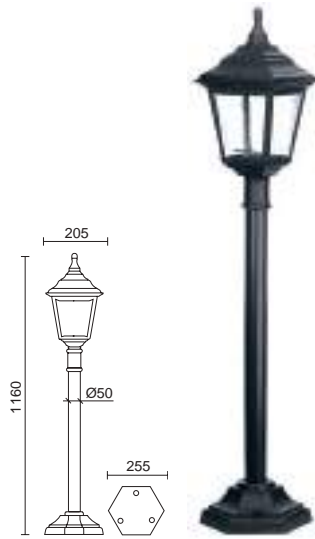

E27 Led/Hal/Fluo 42W max.

- 059I-G05XIA-01 128€
- 059I-G05XIA-02 128€

Instalar sobre suelo rígido. En césped o tierra, añadir pilastra de cemento.
Install on rigid ground. On grass or earth, add pilaster cement.