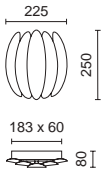

LED SMD 24W 2270lm 3000K

□ 504B-L0124B-01	226€
■ 504B-L0124B-02	226€
■ 504B-L0124B-BR	236€
■ 504B-L0124B-40	236€
■ 504B-L0124B-46	236€

PETAL

220V
240V50Hz
60HzIP
20L70
50,000h
B10CRI
>80

Acabado blanco, negro u oro mate – White, black or matt gold finish