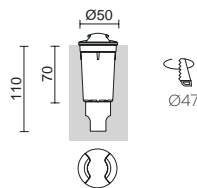

Acabado blanco, negro o gris – White, black or grey finish