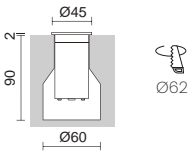

LED SMD 1W 105lm 3000K

■ 912A-L0101F-30 45€

Alimentador – Power supply
12W (max. 9 unit.)

IN OUT

□ B02Q-X3312F-01 17€

80V
255V
AC

24V
DC

IP
30

Evite colocar las luminarias en vaguadas o depresiones del terreno. Es indispensable realizar un drenaje.
Avoid placing the lights in valleys or depressions of the ground. It is essential to carry out an efficient drainage.