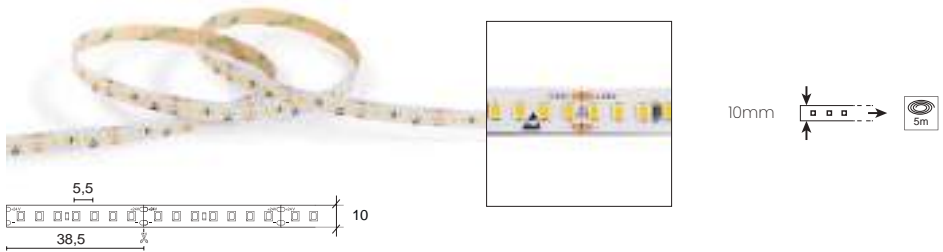

NILO 8-10

IP 20

Recomendaciones de uso e instalación – Recommendations for use and installation (P_804)

14,4W/m 1510lm/m 2700K	14,4W/m 1585lm/m 3000K	14,4W/m 1730lm/m 4000K
200AS-L3814FC0-00 53€	200AS-L3914FC0-00 53€	200AS-L4014FC0-00 53€