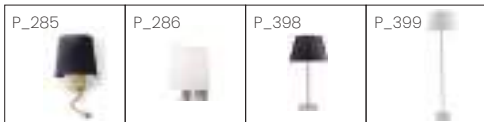

Adaptador carril — Rail adapter

-  B17P-X33X2B-01 26€
-  B17P-X33X2B-02 26€
-  B17P-X33X2B-03 26€

VORADA

Acabado pantalla Ribbon wrapped white, black o beige – Shade finish White, black or beige wrapped tape